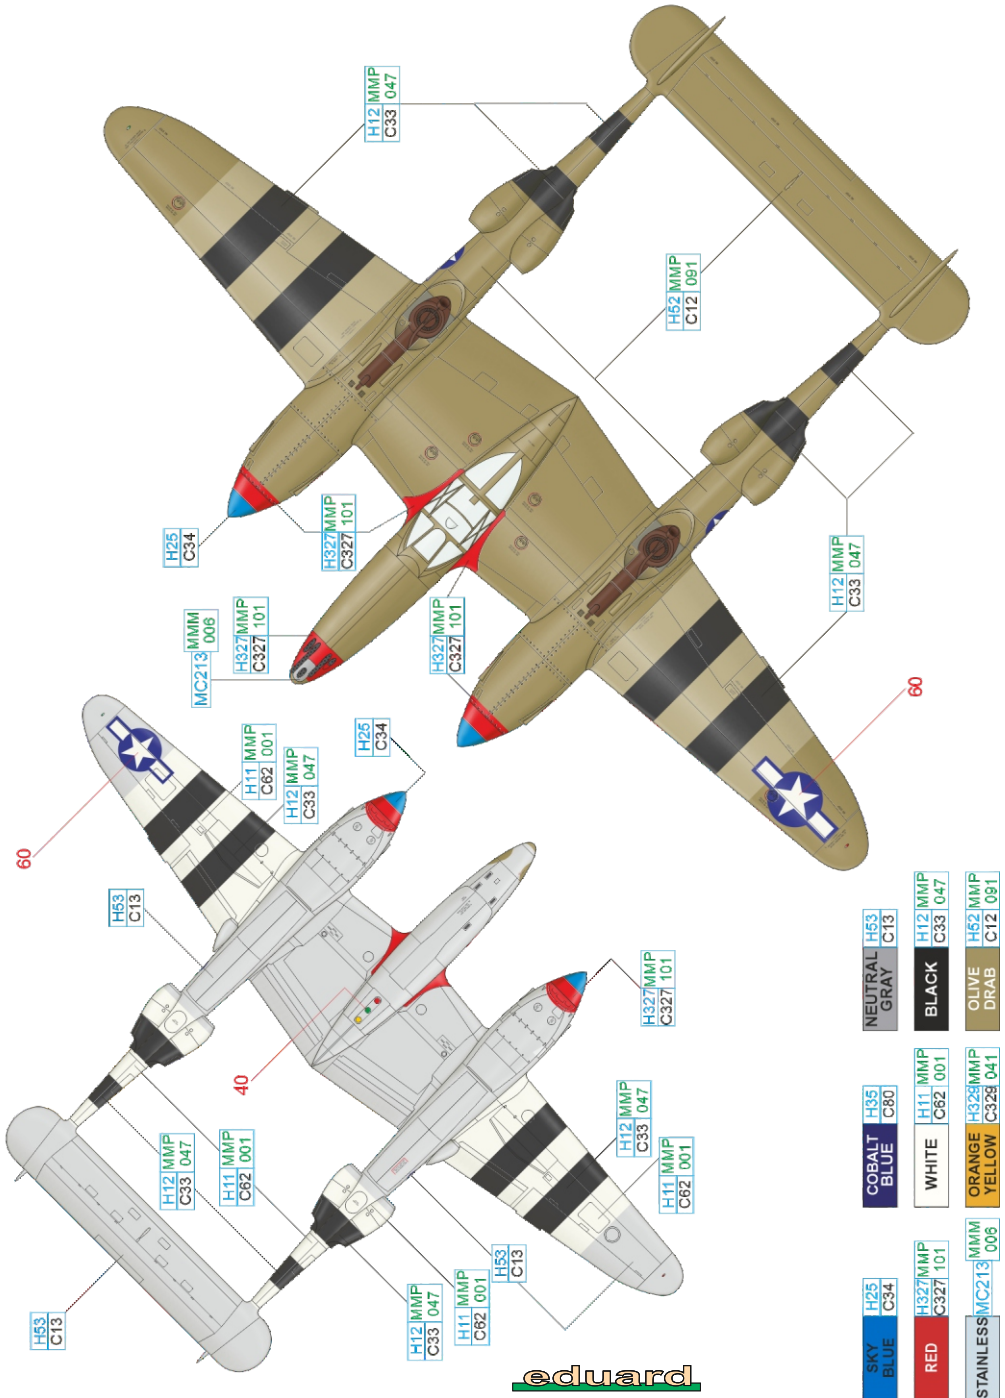

DARK IRON MC214 001

H52 MMP C12 091

60

40

60

eduard

SKY BLUE	H25 C34	NEUTRAL GRAY	H53 C13
RED	H327/MMP C327 101	BLACK	H12/MMP C33 047
STAINLESS	MC213	COBALT BLUE	H85 C80
	MMM 006	WHITE	H11/MMP C62 001
	H327/MMP C327 101	ORANGE YELLOW	H328/MMP C328 041
	H25 C34		