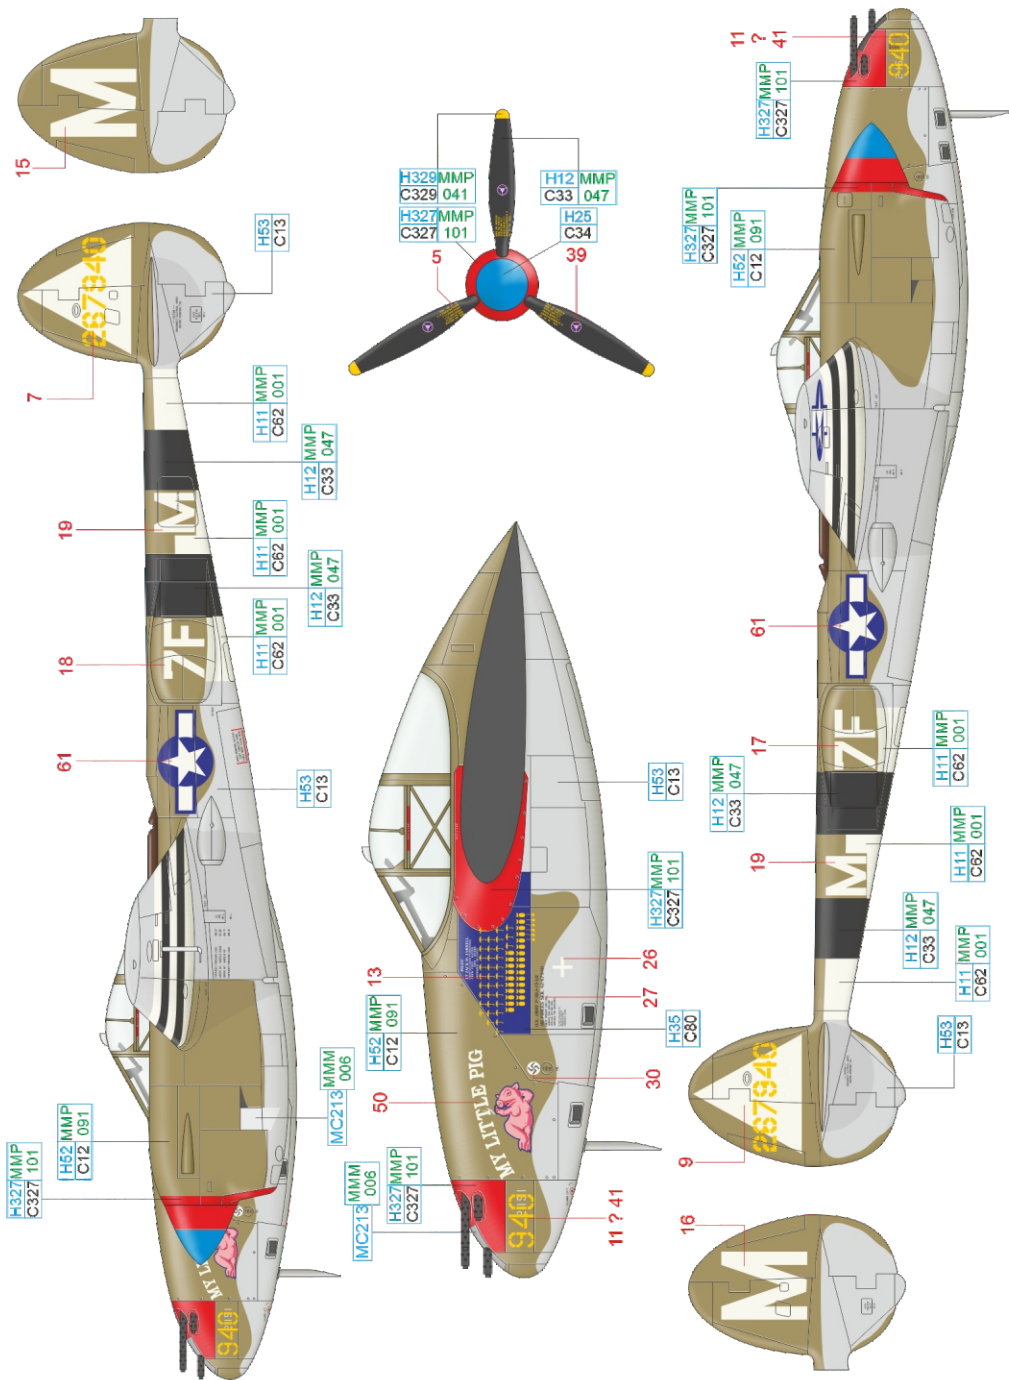

ORANGE YELLOW	H329MMP C329 041
OLIVE DRAB	H52 MMP C12 091
DARK IRON	MC214 MMM 001
NEUTRAL GRAY	H53 C13
BLACK	H12 MMP C33 047
RED	H327MMP C327 101
COPPER	MC215 MMM 004
WHITE	H11 MMP C62 001
SUPER FINE SILVER	SM201 MMC 001

DARK IRON MC214 001

H52 MMP C12 091

60

40

60

eduard

SKY BLUE	H25 C34	NEUTRAL GRAY	H53 C13
RED	H327/MMP C327 101	BLACK	H12/MMP C33 047
STAINLESS	MC213	COBALT BLUE	H85 C80
	MMM 006	WHITE	H11/MMP C62 001
	H327/MMP C327 101	ORANGE YELLOW	H328/MMP C328 041
	H25 C34		

**eduard**

DARK IRON	MC214	MMMI	001
COPPER	MC215	MMMI	004
SUPER FINE SILVER	SM201	MMC	001
RED	H527/MMP	C327	101
BLACK	H12	MMF	C33 047
ORANGE YELLOW	H329/MMP	C329	041
OLIVE DRAB	H52	MMF	C12 091

# RELATED PRODUCTS

- 491294 P-38J (PE-Set)
- FE1295 P-38J seatbelts STEEL (PE-Set)
- 644178 P-38J LööK (Brassin)
- 648782 P-38J wheels (Brassin)
- 648783 P-38J landing flaps PRINT (Brassin)
- 648784 P-38J undercarriage legs BRONZE (Brassin)
- 648789 P-38J gun barrels PRINT (Brassin)
- 648790 P-38J nose gun bay PRINT (Brassin)
- 648791 P-38J superchargers PRINT (Brassin)
- ER48003 P-38J raised rivets & surface details (Eddie the Riveter)
- 3DL48081 P-38J SPACE (3D Decal Set)
- EX884 P-38J TFace (Mask)