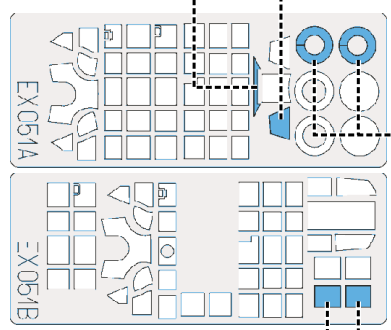

eduard
MASK

EX 051

Bf 110G

FOR Revell / Monogram 1/48 KIT

eduard
MASK

EX 051

Bf 110G

FOR Revell / Monogram 1/48 KIT

1.) 94

1.) 101

1.)

2.) 94

2.) 101

2.)

3.) 94

3.) 101