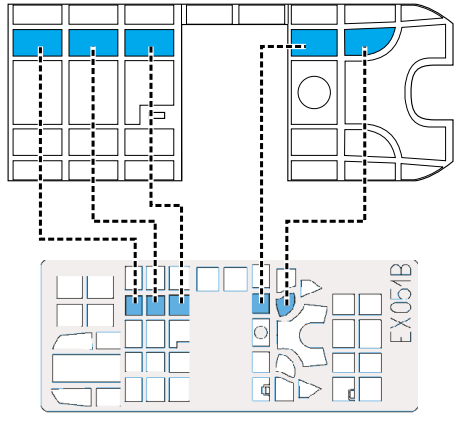

eduard
MASK

EX 051

Bf 110G

FOR Revell / Monogram 1/48 KIT

eduard
MASK

EX 051

Bf 110G

FOR Revell / Monogram 1/48 KIT

1.) 94

1.) 101

1.)

2.) 94

2.) 101

2.)

3.) 94

3.) 101