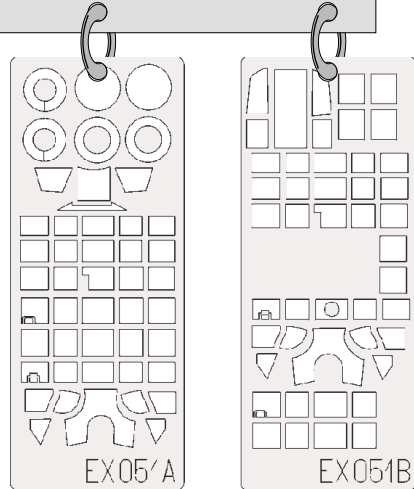

eduard
MASK

EX 051

Bf 110G

FOR Revell / Monogram 1/48 KIT

eduard
MASK

EX 051

Bf 110G

FOR Revell / Monogram 1/48 KIT

1.) 94

1.) 101

1.)

2.) 94

2.) 101

2.)

3.) 94

3.) 101