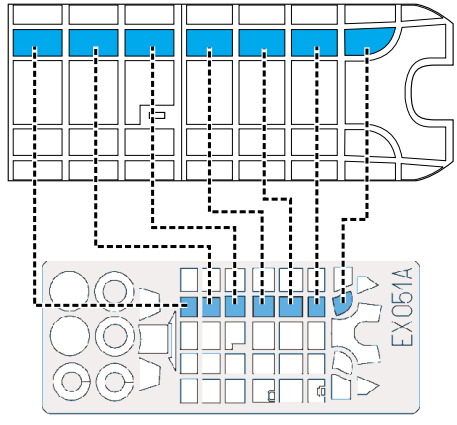

eduard
MASK

EX 051

Bf 110G

FOR Revell / Monogram 1/48 KIT

eduard
MASK

EX 051

Bf 110G

FOR Revell / Monogram 1/48 KIT

1.) 94

1.) 101

1.)

2.) 94

2.) 101

2.)

3.) 94

3.) 101