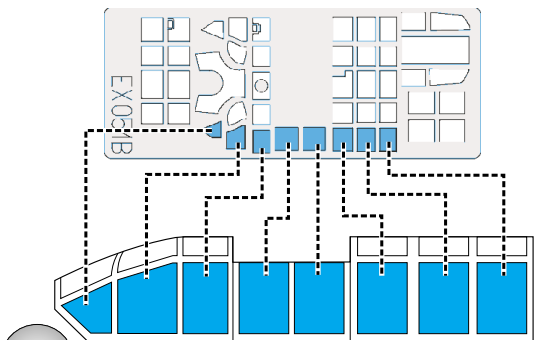

eduard
MASK

EX 051

Bf 110G

FOR Revell / Monogram 1/48 KIT

eduard
MASK

EX 051

Bf 110G

FOR Revell / Monogram 1/48 KIT

1.) 94

1.) 101

1.)

2.) 94

2.) 101

2.)

3.) 94

3.) 101