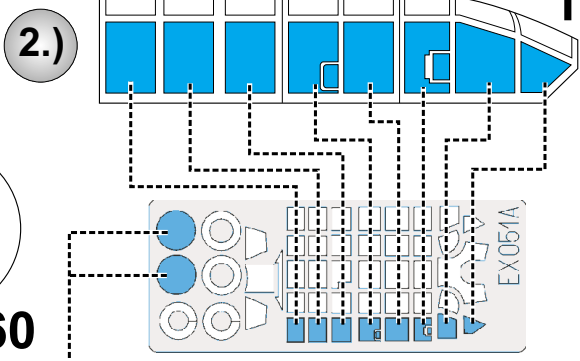

eduard
MASK

EX 051

Bf 110G

FOR Revell / Monogram 1/48 KIT

eduard
MASK

EX 051

Bf 110G

FOR Revell / Monogram 1/48 KIT

1.) 94

1.) 101

1.)

2.) 94

2.) 101

2.)

3.) 94

3.) 101