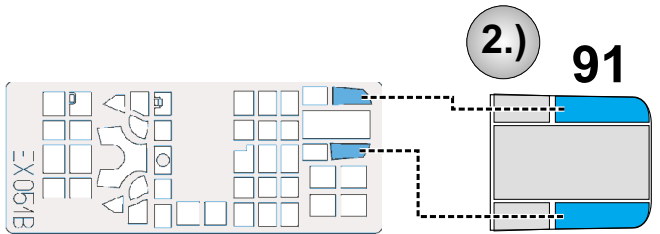

eduard
MASK

EX 051

Bf 110G

FOR Revell / Monogram 1/48 KIT

eduard
MASK

EX 051

Bf 110G

FOR Revell / Monogram 1/48 KIT

1.) 94

1.) 101

1.)

2.) 94

2.) 101

2.)

3.) 94

3.) 101