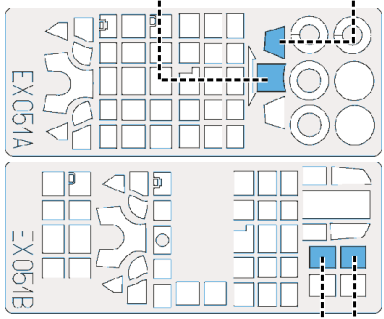

eduard
MASK

EX 051

Bf 110G

FOR Revell / Monogram 1/48 KIT

eduard
MASK

EX 051

Bf 110G

FOR Revell / Monogram 1/48 KIT

1.) 94

1.) 101

1.)

2.) 94

2.) 101

2.)

3.) 94

3.) 101