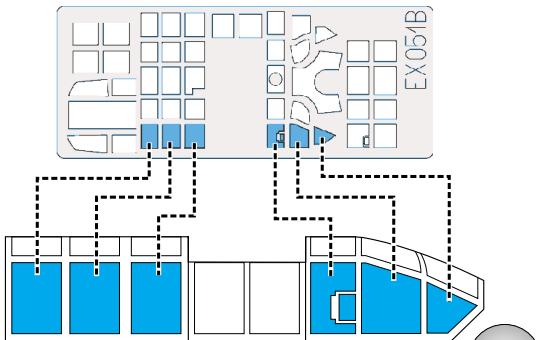

eduard
MASK

EX 051

Bf 110G

FOR Revell / Monogram 1/48 KIT

eduard
MASK

EX 051

Bf 110G

FOR Revell / Monogram 1/48 KIT

1.) 94

1.) 101

1.)

2.) 94

2.) 101

2.)

3.) 94

3.) 101