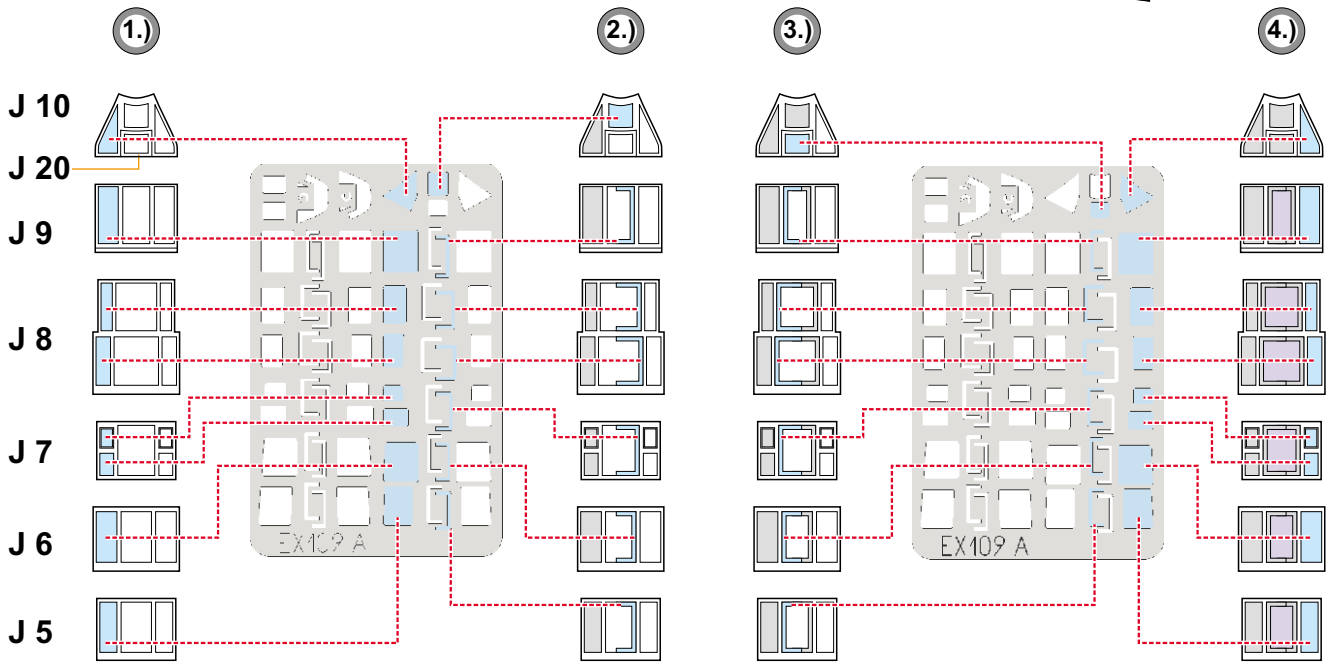

eduard
MASK

C6N Saiun/Myrt 1/48

The die-cut mask for accurate canopy frame painting of the
Hasegawa scale 1/48 KIT

EX 109

 - LIQUID MASK

1.)

J 4

2.)

3.)

4.)

1.)

J 2

2.)

J 1

3.)