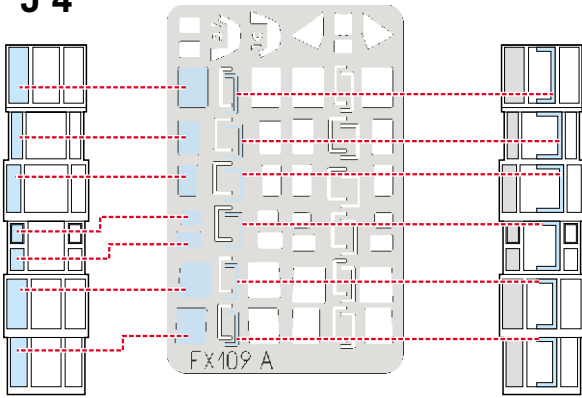

eduard
MASK

C6N Saiun/Myrt 1/48

The die-cut mask for accurate canopy frame painting of the
Hasegawa scale 1/48 KIT

EX 109

 - LIQUID MASK

1.)

J 4

2.)

3.)

4.)

1.)

J 2

2.)

J 1

3.)