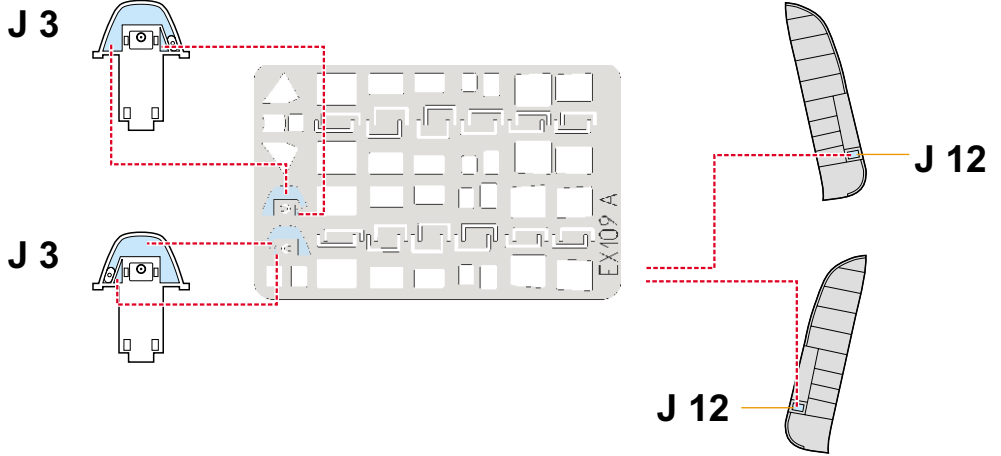

eduard
MASK

C6N Saiun/Myrt 1/48

The die-cut mask for accurate canopy frame painting of the
Hasegawa scale 1/48 KIT

EX 109

 - LIQUID MASK

1.)

J 4

2.)

3.)

4.)

1.)

J 2

2.)

J 1

3.)