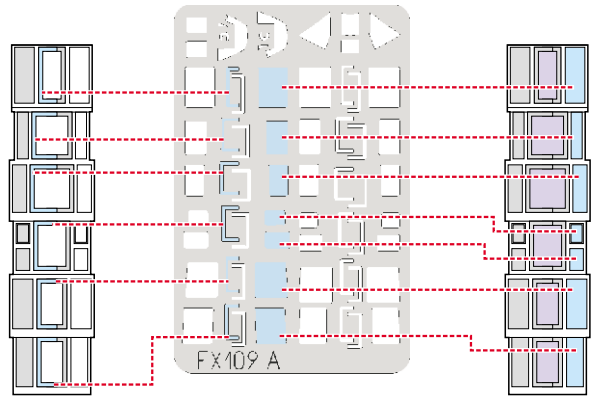

eduard
MASK

C6N Saiun/Myrt 1/48

The die-cut mask for accurate canopy frame painting of the
Hasegawa scale 1/48 KIT

EX 109

 - LIQUID MASK

1.)

J 4

2.)

3.)

4.)

1.)

J 2

2.)

J 1

3.)