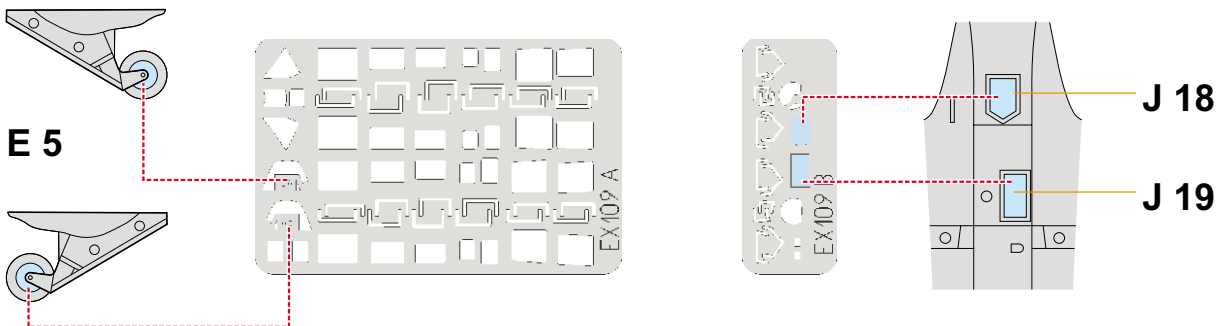

eduard
MASK

C6N Saiun/Myrt 1/48

The die-cut mask for accurate canopy frame painting of the
Hasegawa scale 1/48 KIT

EX 109

 - LIQUID MASK

1.)

J 4

2.)

3.)

4.)

1.)

J 2

2.)

J 1

3.)