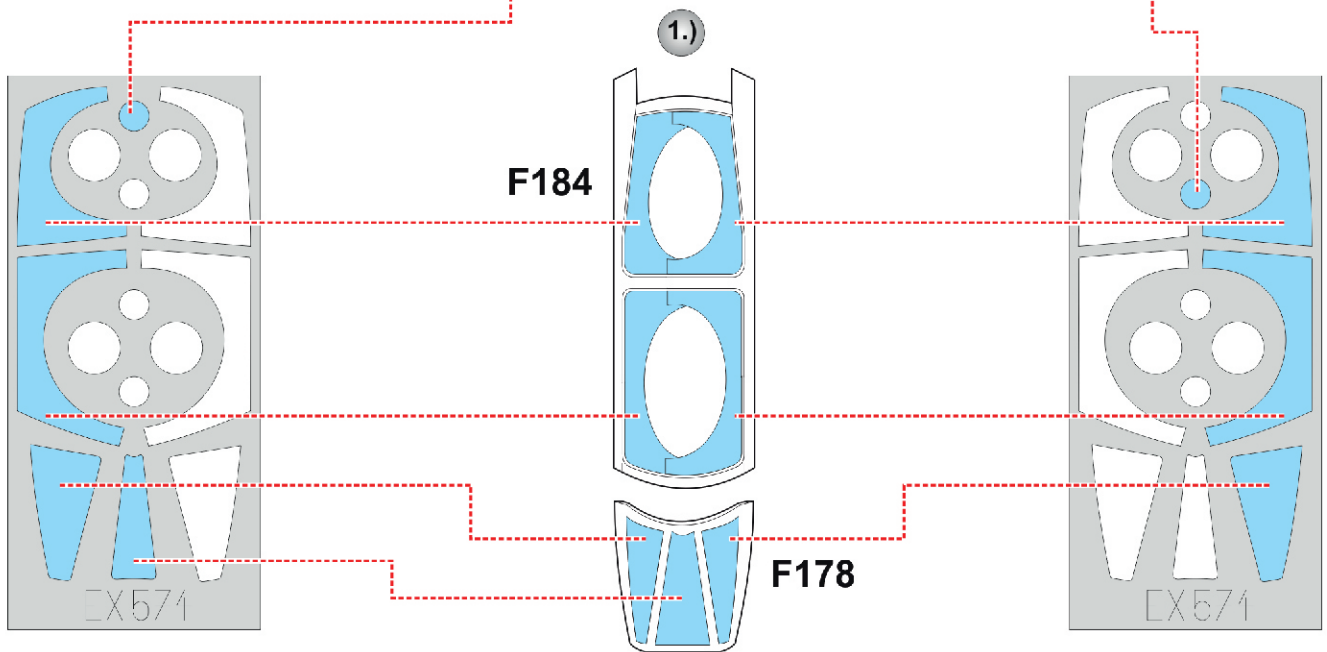

Tornado F.3 ADV

EX 574

for kit **REVELL**

scale **1/48**

2.) LIQUID MASK