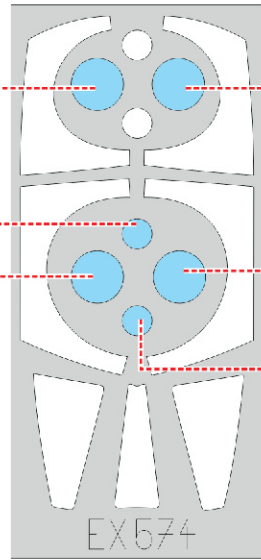

Tornado F.3 ADV

EX 574

for kit **REVELL**

scale **1/48**

2.) LIQUID MASK