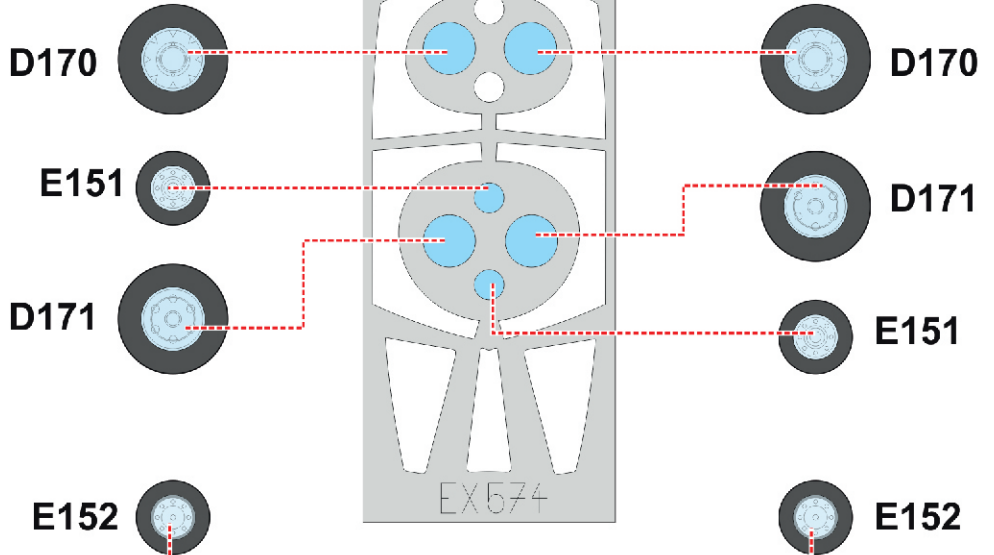

Tornado F.3 ADV

EX 574

for kit **REVELL**

scale **1/48**

2.) LIQUID MASK