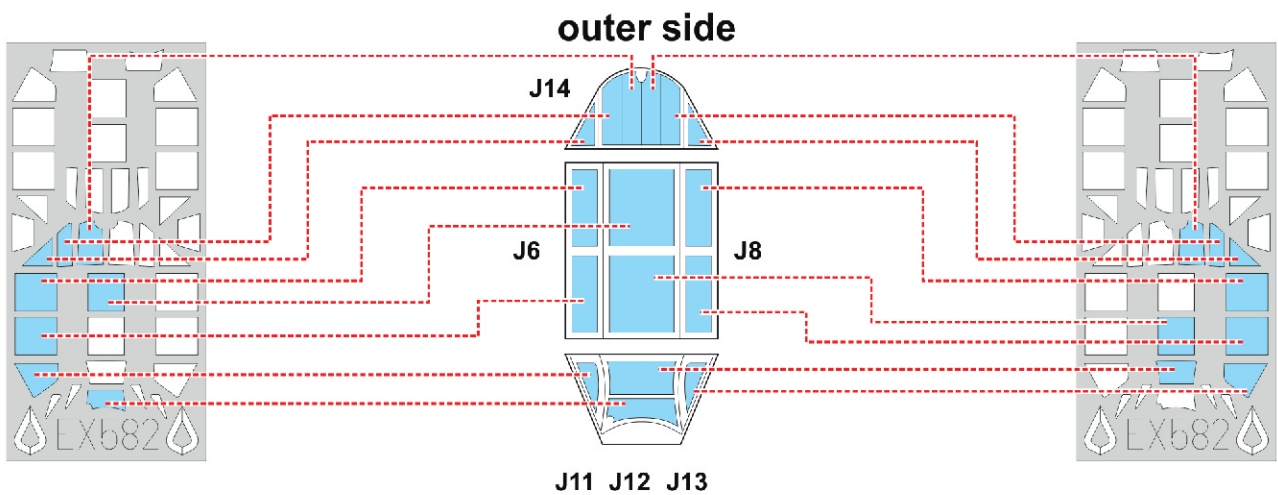

# Bf 109G classic canopy TFace

**EX 582**

for kit **EDUARD**

scale **1/48**

**inner side**

**outer side**