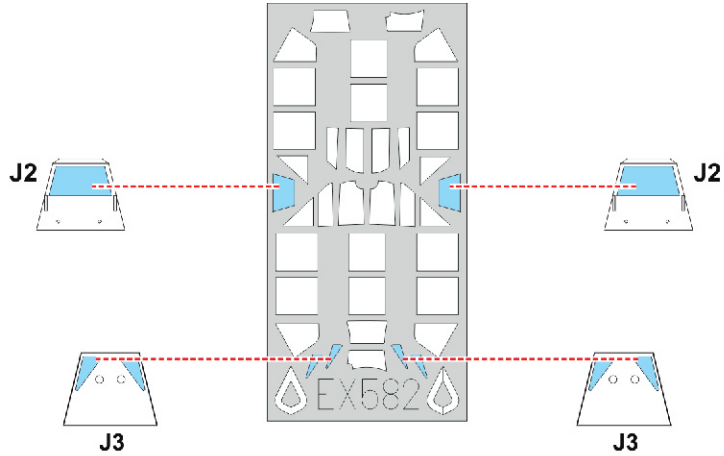

# Bf 109G classic canopy TFace

**EX 582**

for kit **EDUARD**

scale **1/48**

**inner side**

**outer side**