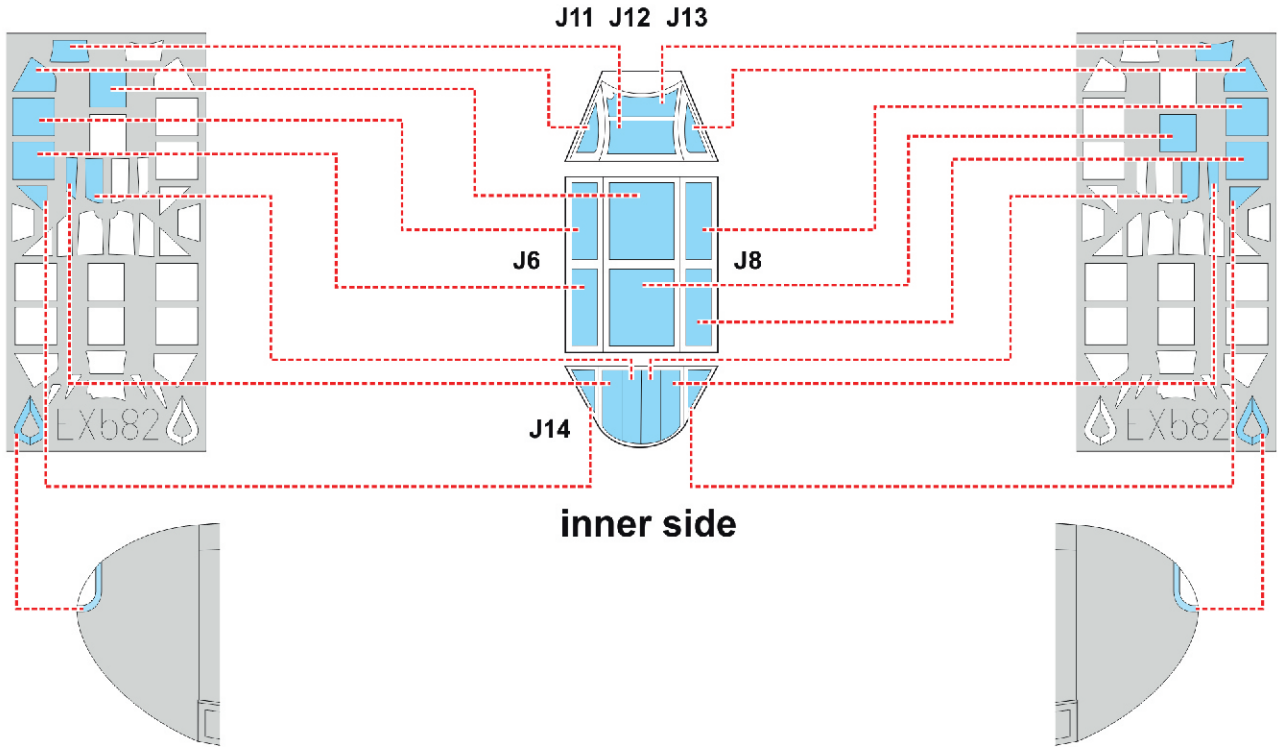

# Bf 109G classic canopy TFace

**EX 582**

for kit **EDUARD**

scale **1/48**

**inner side**

**outer side**