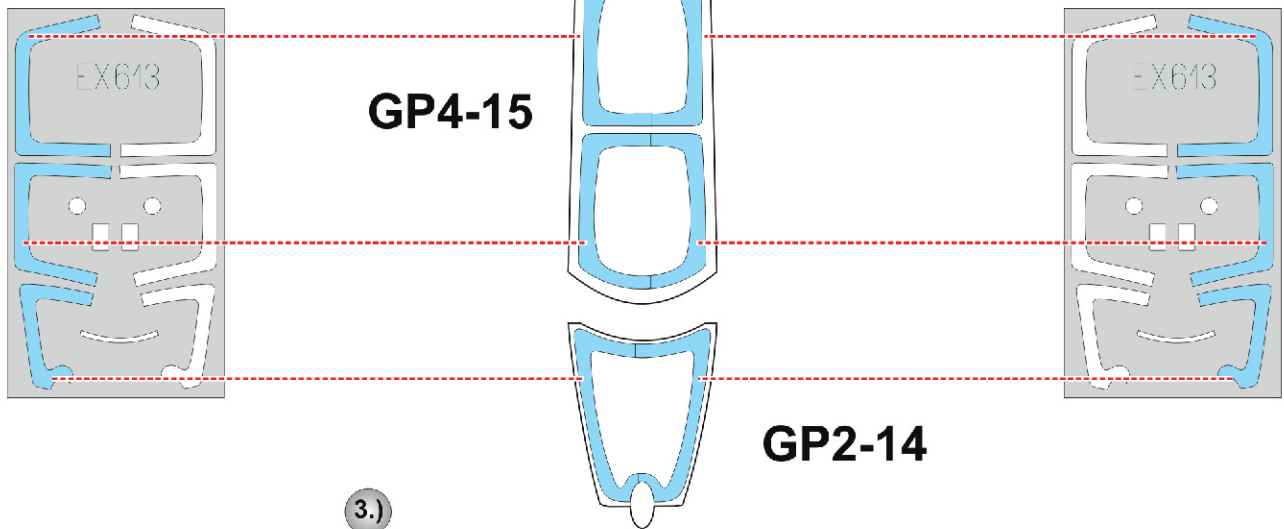

Su-27UB

EX 613

for kit **HOBBY BOSS**

scale **1/48**

3.)

LIQUID MASK