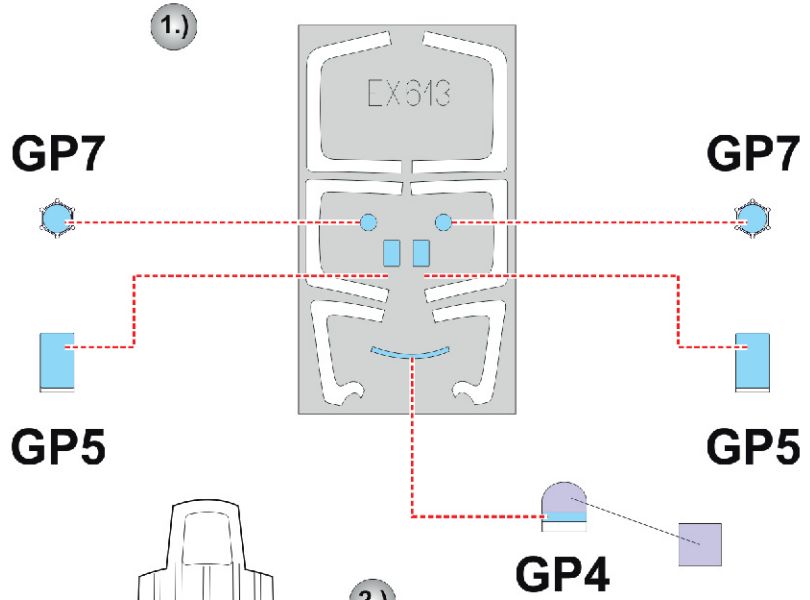

Su-27UB

EX 613

for kit **HOBBY BOSS**

scale **1/48**

3.)

LIQUID MASK