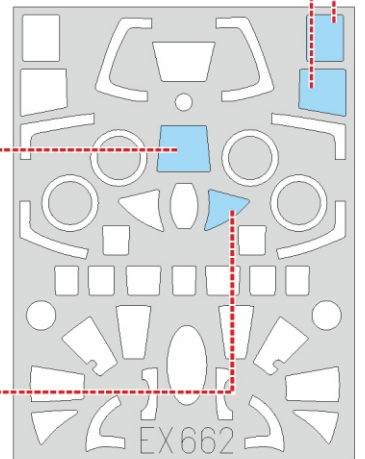

II-28T

EX 662

for kit **BOBCCAT**

scale **1/48**

LIQUID MASK ■

F3

F8

LIQUID MASK

F3

F8

F13

LIQUID MASK ■ F13