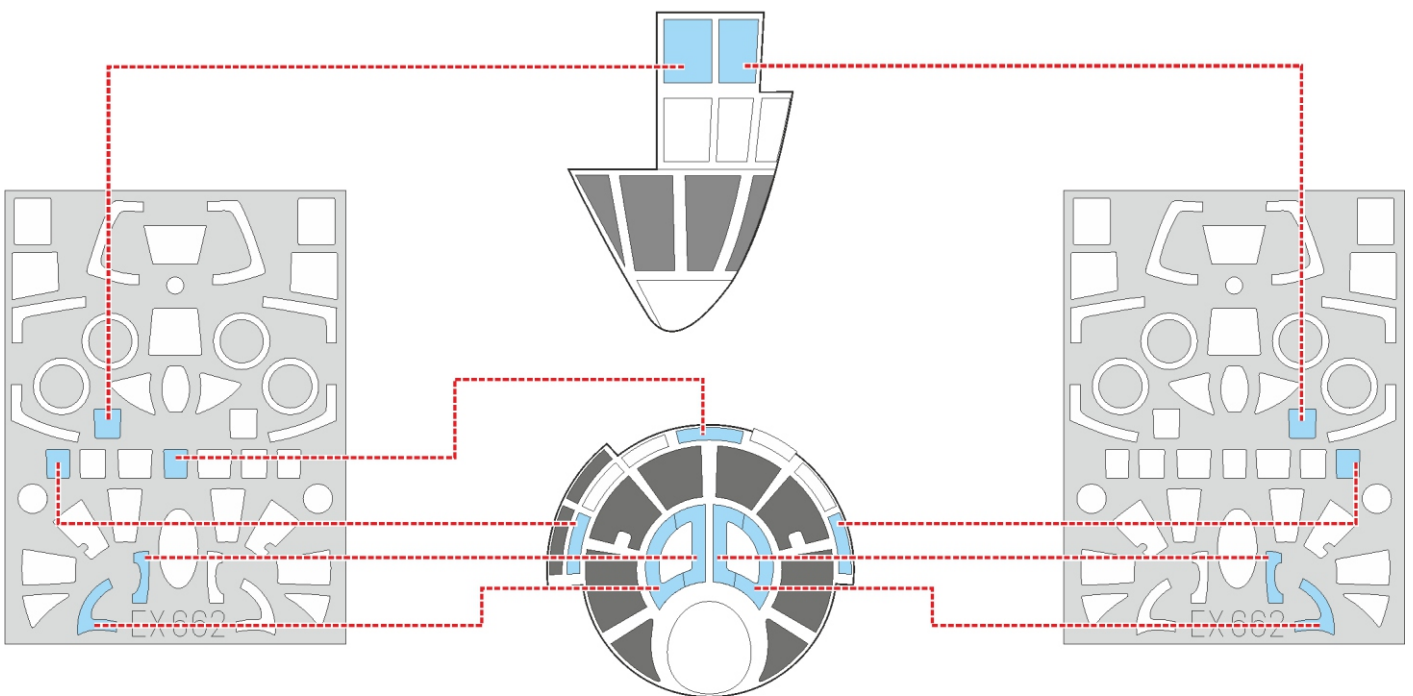

II-28T

EX 662

for kit **BOBCCAT**

scale **1/48**

LIQUID MASK ■

F3

F8

LIQUID MASK

F3

F8

F13

LIQUID MASK ■ F13