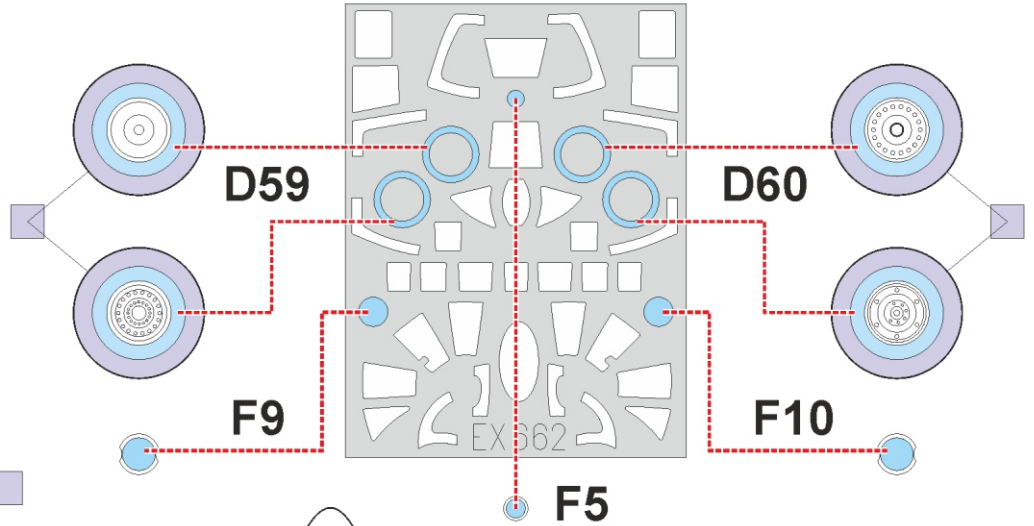

II-28T

EX 662

for kit **BOBCCAT**

scale **1/48**

LIQUID MASK ■

F3

F8

LIQUID MASK

F3

F8

F13

LIQUID MASK ■ F13