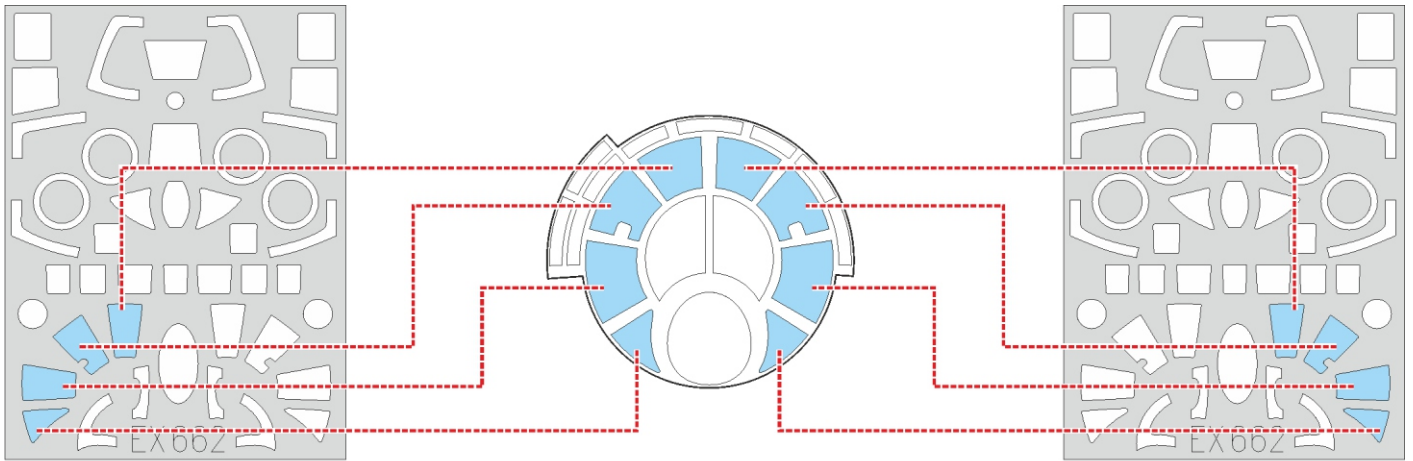

II-28T

EX 662

for kit **BOBCCAT**

scale **1/48**

LIQUID MASK ■

F3

F8

LIQUID MASK

F3

F8

F13

LIQUID MASK ■ F13