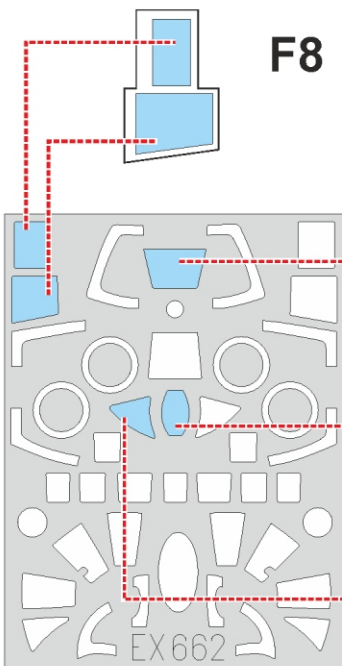

II-28T

EX 662

for kit **BOBCCAT**

scale **1/48**

LIQUID MASK ■

F3

F8

LIQUID MASK

F3

F8

F13

LIQUID MASK ■ F13