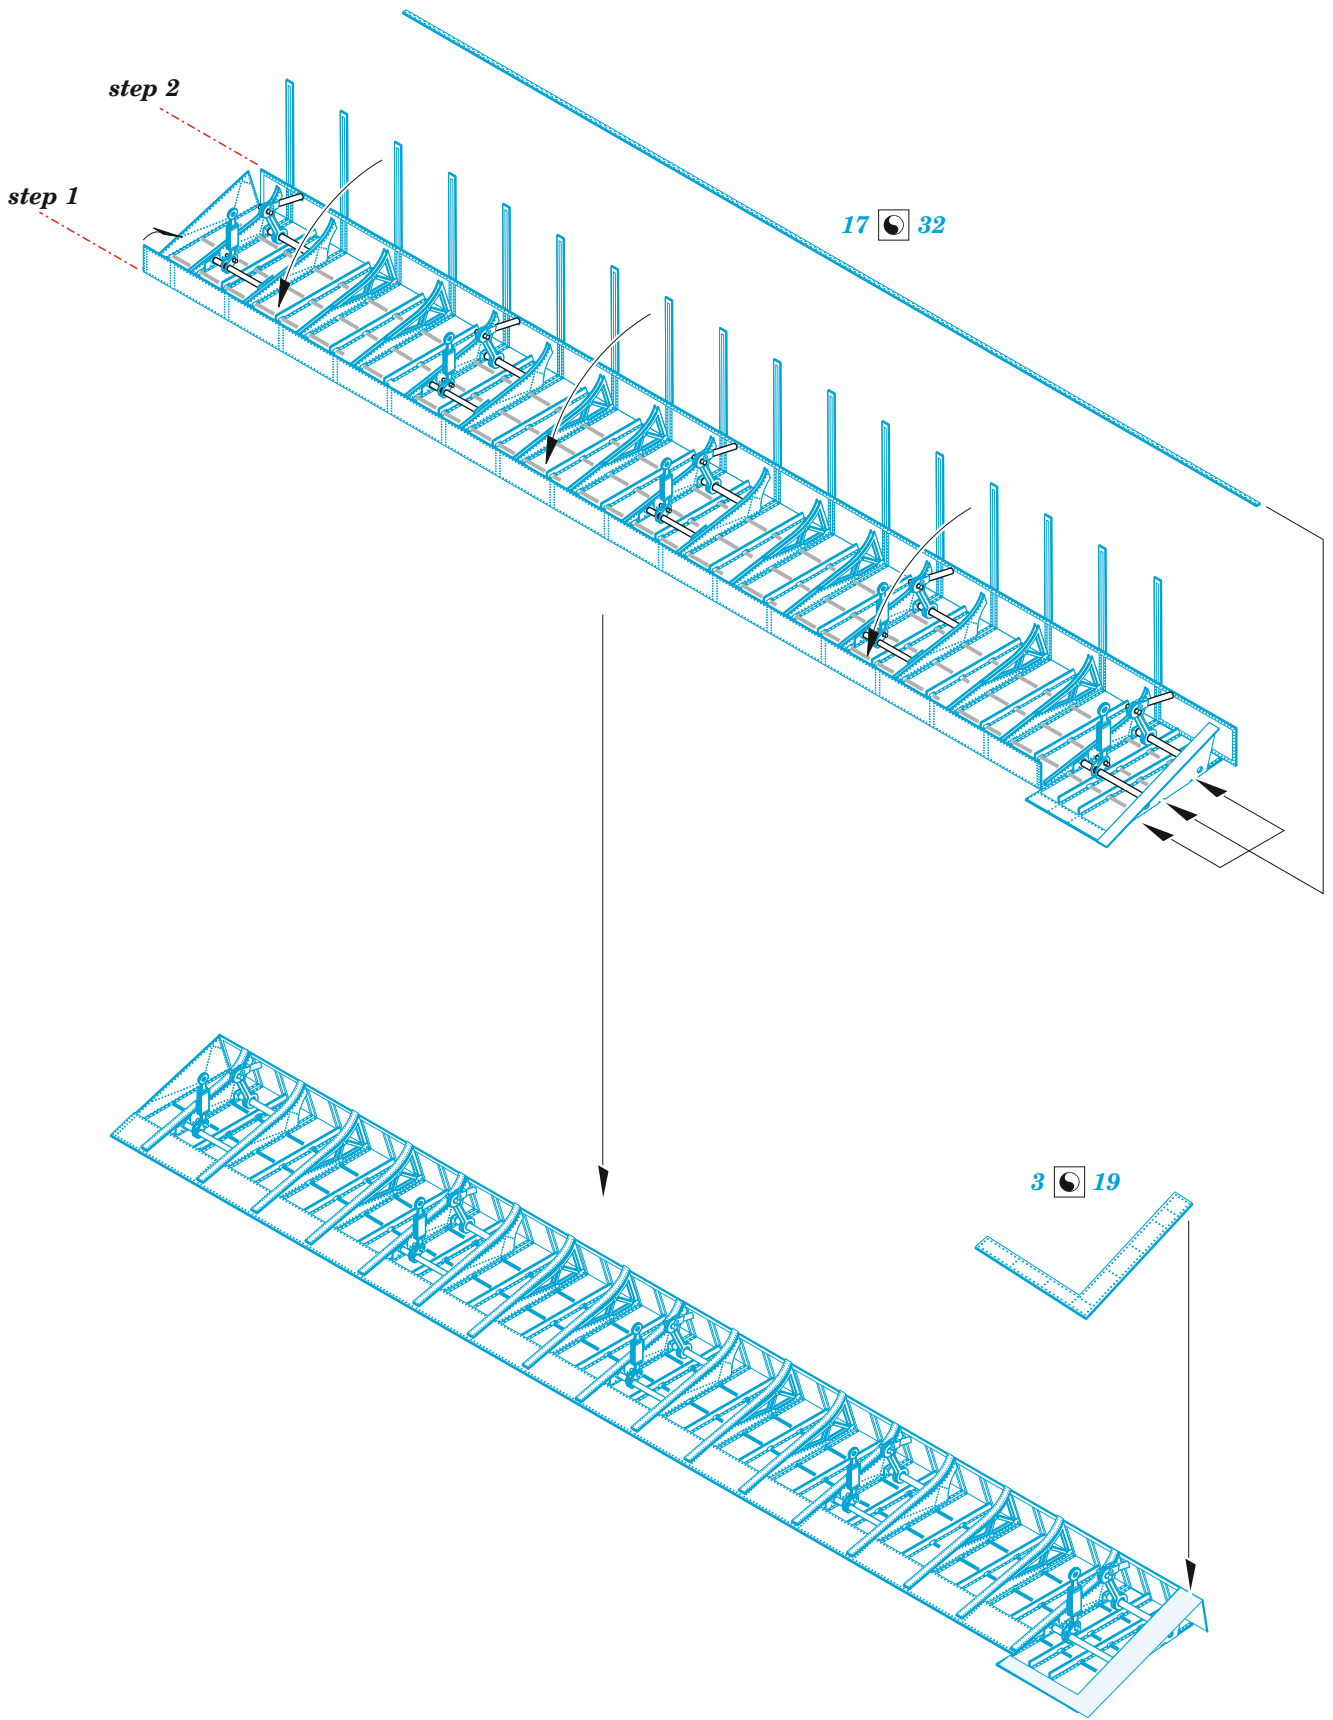

B-17G landing flaps

eduard

48 1010

1/48

detail set for HK MODELS 1/48 kit • sada detailů pro stavebnici HK MODELS 1/48

- APPLY EXPRESS MASK AND PAINT BEFORE GLUING
POUŽIT EXPRESS MASK NABARVIT PŘED SLEPENÍM
- SYMMETRICAL ASSEMBLY
SYMETRICKÁ MONTÁŽ
- REMOVE
ODSTRANIT
- GRIND
OBROUSIT
- DRILL HOLE
VRTAT OTVOR
- BEND
OHNOUT
- OPTION
VOLBA
- REPLACE
NAHRADIT
- COLORED ETCHED PARTS
LEPTANÉ BAREVNÉ DÍLY
- ETCHED PARTS
LEPTANÉ NEBAREVNÉ DÍLY
- ORIGINAL KIT PARTS
PŮVODNÍ DÍLY STAVEBNICE

ORIGINAL KIT PARTS PŮVODNÍ DÍLY STAVEBNICE	PHOTO-ETCHED PARTS LEPTANÉ DÍLY	PARTS TO BE REMOVED DÍLY K ODSTRANĚNÍ	FILL TMELIT
---	------------------------------------	--	----------------

plastic $\varnothing 0,4 \times 11,0 \text{ mm}$

A

A

B

plastic $\varnothing 0,3 \times 0,5 \text{ mm}$

B

plastic $\varnothing 0,4 \times 11,0 \text{ mm}$

☐
plastic
Ø 1,5 x 154,0 mm

☐ 33
33 pcs.

☐ 34
2 pcs.

☐ F16 / F15

☐ 27 ☐ 6

30 ☐ 15

31 ☐ 16

☐ F16 / F15

Related products: FE 1057 + 49 1057 B-17G cockpit 1/48

Related products: 48 1005 B-17G engines 1/48