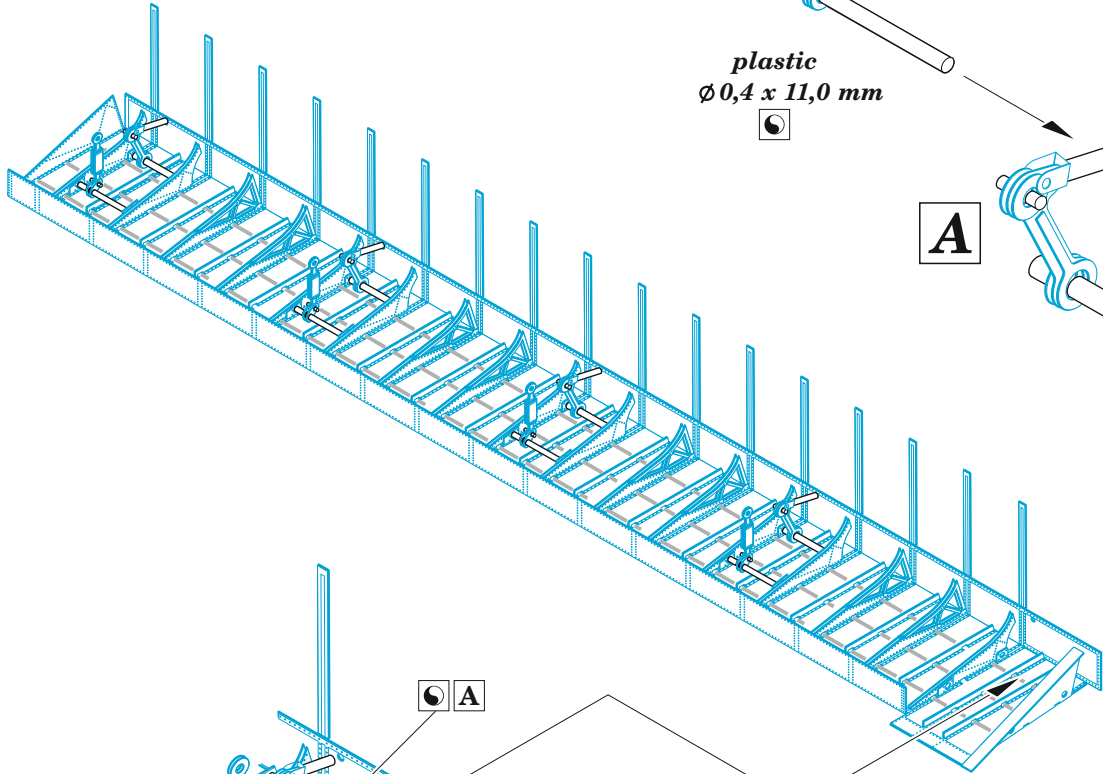

B-17G landing flaps

eduard

48 1010

1/48

detail set for HK MODELS 1/48 kit • sada detailů pro stavebnici HK MODELS 1/48

- APPLY EXPRESS MASK AND PAINT BEFORE GLUING
POUŽIT EXPRESS MASK NABARVIT PŘED SLEPENÍM
- SYMMETRICAL ASSEMBLY
SYMETRICKÁ MONTÁŽ
- REMOVE
ODSTRANIT
- GRIND
OBROUSIT
- DRILL HOLE
VRTAT OTVOR
- BEND
OHNOUT
- OPTION
VOLBA
- REPLACE
NAHRADIT
- COLORED ETCHED PARTS
LEPTANÉ BAREVNÉ DÍLY
- ETCHED PARTS
LEPTANÉ NEBAREVNÉ DÍLY
- ORIGINAL KIT PARTS
PŮVODNÍ DÍLY STAVEBNICE

ORIGINAL KIT PARTS PŮVODNÍ DÍLY STAVEBNICE	PHOTO-ETCHED PARTS LEPTANÉ DÍLY	PARTS TO BE REMOVED DÍLY K ODSTRANĚNÍ	FILL TMELIT
---	------------------------------------	--	----------------

plastic $\varnothing 0,4 \times 11,0 \text{ mm}$

A

A

B

plastic $\varnothing 0,3 \times 0,5 \text{ mm}$

B

plastic $\varnothing 0,4 \times 11,0 \text{ mm}$

☐
plastic
Ø 1,5 x 154,0 mm

☐ 33
33 pcs.