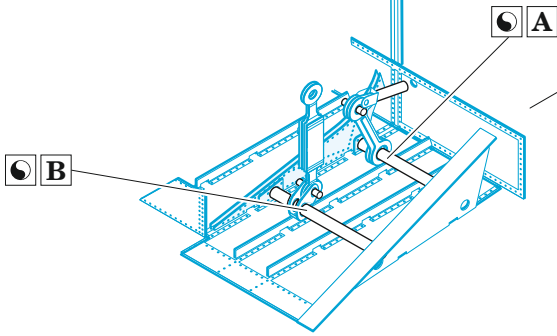

B-17G landing flaps

eduard

48 1010

1/48

detail set for HK MODELS 1/48 kit • sada detailů pro stavebnici HK MODELS 1/48

- APPLY EXPRESS MASK AND PAINT BEFORE GLUING
POUŽIT EXPRESS MASK NABARVIT PŘED SLEPENÍM
- SYMMETRICAL ASSEMBLY
SYMETRICKÁ MONTÁŽ
- REMOVE
ODSTRANIT
- GRIND
OBROUSIT
- DRILL HOLE
VRTAT OTVOR
- BEND
OHNOUT
- OPTION
VOLBA
- REPLACE
NAHRADIT
- COLORED ETCHED PARTS
LEPTANÉ BAREVNÉ DÍLY
- ETCHED PARTS
LEPTANÉ NEBAREVNÉ DÍLY
- ORIGINAL KIT PARTS
PŮVODNÍ DÍLY STAVEBNICE

ORIGINAL KIT PARTS PŮVODNÍ DÍLY STAVEBNICE	PHOTO-ETCHED PARTS LEPTANÉ DÍLY	PARTS TO BE REMOVED DÍLY K ODSTRANĚNÍ	FILL TMELIT
---	------------------------------------	--	----------------

plastic $\varnothing 0,4 \times 11,0 \text{ mm}$

A

A

B

plastic $\varnothing 0,3 \times 0,5 \text{ mm}$

B

plastic $\varnothing 0,4 \times 11,0 \text{ mm}$

☐
plastic
Ø 1,5 x 154,0 mm

☐ 33
33 pcs.