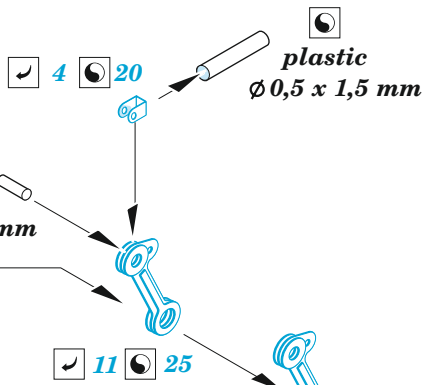

B-17G landing flaps

eduard

48 1010

1/48

detail set for HK MODELS 1/48 kit • sada detailů pro stavebnici HK MODELS 1/48

- APPLY EXPRESS MASK AND PAINT BEFORE GLUING
POUŽIT EXPRESS MASK NABARVIT PŘED SLEPENÍM
- SYMMETRICAL ASSEMBLY
SYMETRICKÁ MONTÁŽ
- REMOVE
ODSTRANIT
- GRIND
OBROUSIT
- DRILL HOLE
VRTAT OTVOR
- BEND
OHNOUT
- OPTION
VOLBA
- REPLACE
NAHRADIT
- COLORED ETCHED PARTS
LEPTANÉ BAREVNÉ DÍLY
- ETCHED PARTS
LEPTANÉ NEBAREVNÉ DÍLY
- ORIGINAL KIT PARTS
PŮVODNÍ DÍLY STAVEBNICE

ORIGINAL KIT PARTS PŮVODNÍ DÍLY STAVEBNICE	PHOTO-ETCHED PARTS LEPTANÉ DÍLY	PARTS TO BE REMOVED DÍLY K ODSTRANĚNÍ	FILL TMELIT
---	------------------------------------	--	----------------

plastic $\varnothing 0,4 \times 11,0 \text{ mm}$

A

A

B

plastic $\varnothing 0,3 \times 0,5 \text{ mm}$

B

plastic $\varnothing 0,4 \times 11,0 \text{ mm}$

☐
plastic
Ø 1,5 x 154,0 mm

☐ 33
33 pcs.