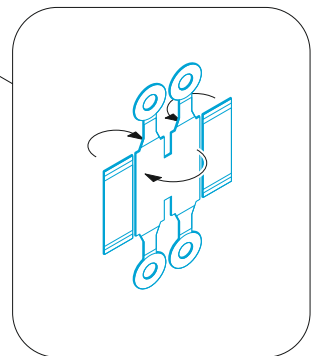

B-17G landing flaps

eduard

48 1010

1/48

detail set for HK MODELS 1/48 kit • sada detailů pro stavebnici HK MODELS 1/48

- APPLY EXPRESS MASK AND PAINT BEFORE GLUING
POUŽIT EXPRESS MASK NABARVIT PŘED SLEPENÍM
- SYMMETRICAL ASSEMBLY
SYMETRICKÁ MONTÁŽ
- REMOVE
ODSTRANIT
- GRIND
OBROUSIT
- DRILL HOLE
VRTAT OTVOR
- BEND
OHNOUT
- OPTION
VOLBA
- REPLACE
NAHRADIT
- COLORED ETCHED PARTS
LEPTANÉ BAREVNÉ DÍLY
- ETCHED PARTS
LEPTANÉ NEBAREVNÉ DÍLY
- ORIGINAL KIT PARTS
PŮVODNÍ DÍLY STAVEBNICE

ORIGINAL KIT PARTS PŮVODNÍ DÍLY STAVEBNICE	PHOTO-ETCHED PARTS LEPTANÉ DÍLY	PARTS TO BE REMOVED DÍLY K ODSTRANĚNÍ	FILL TMELIT
---	------------------------------------	--	----------------

plastic $\varnothing 0,4 \times 11,0 \text{ mm}$

A

A

B

plastic $\varnothing 0,3 \times 0,5 \text{ mm}$

B

plastic $\varnothing 0,4 \times 11,0 \text{ mm}$

☐
plastic
Ø 1,5 x 154,0 mm

☐ 33
33 pcs.