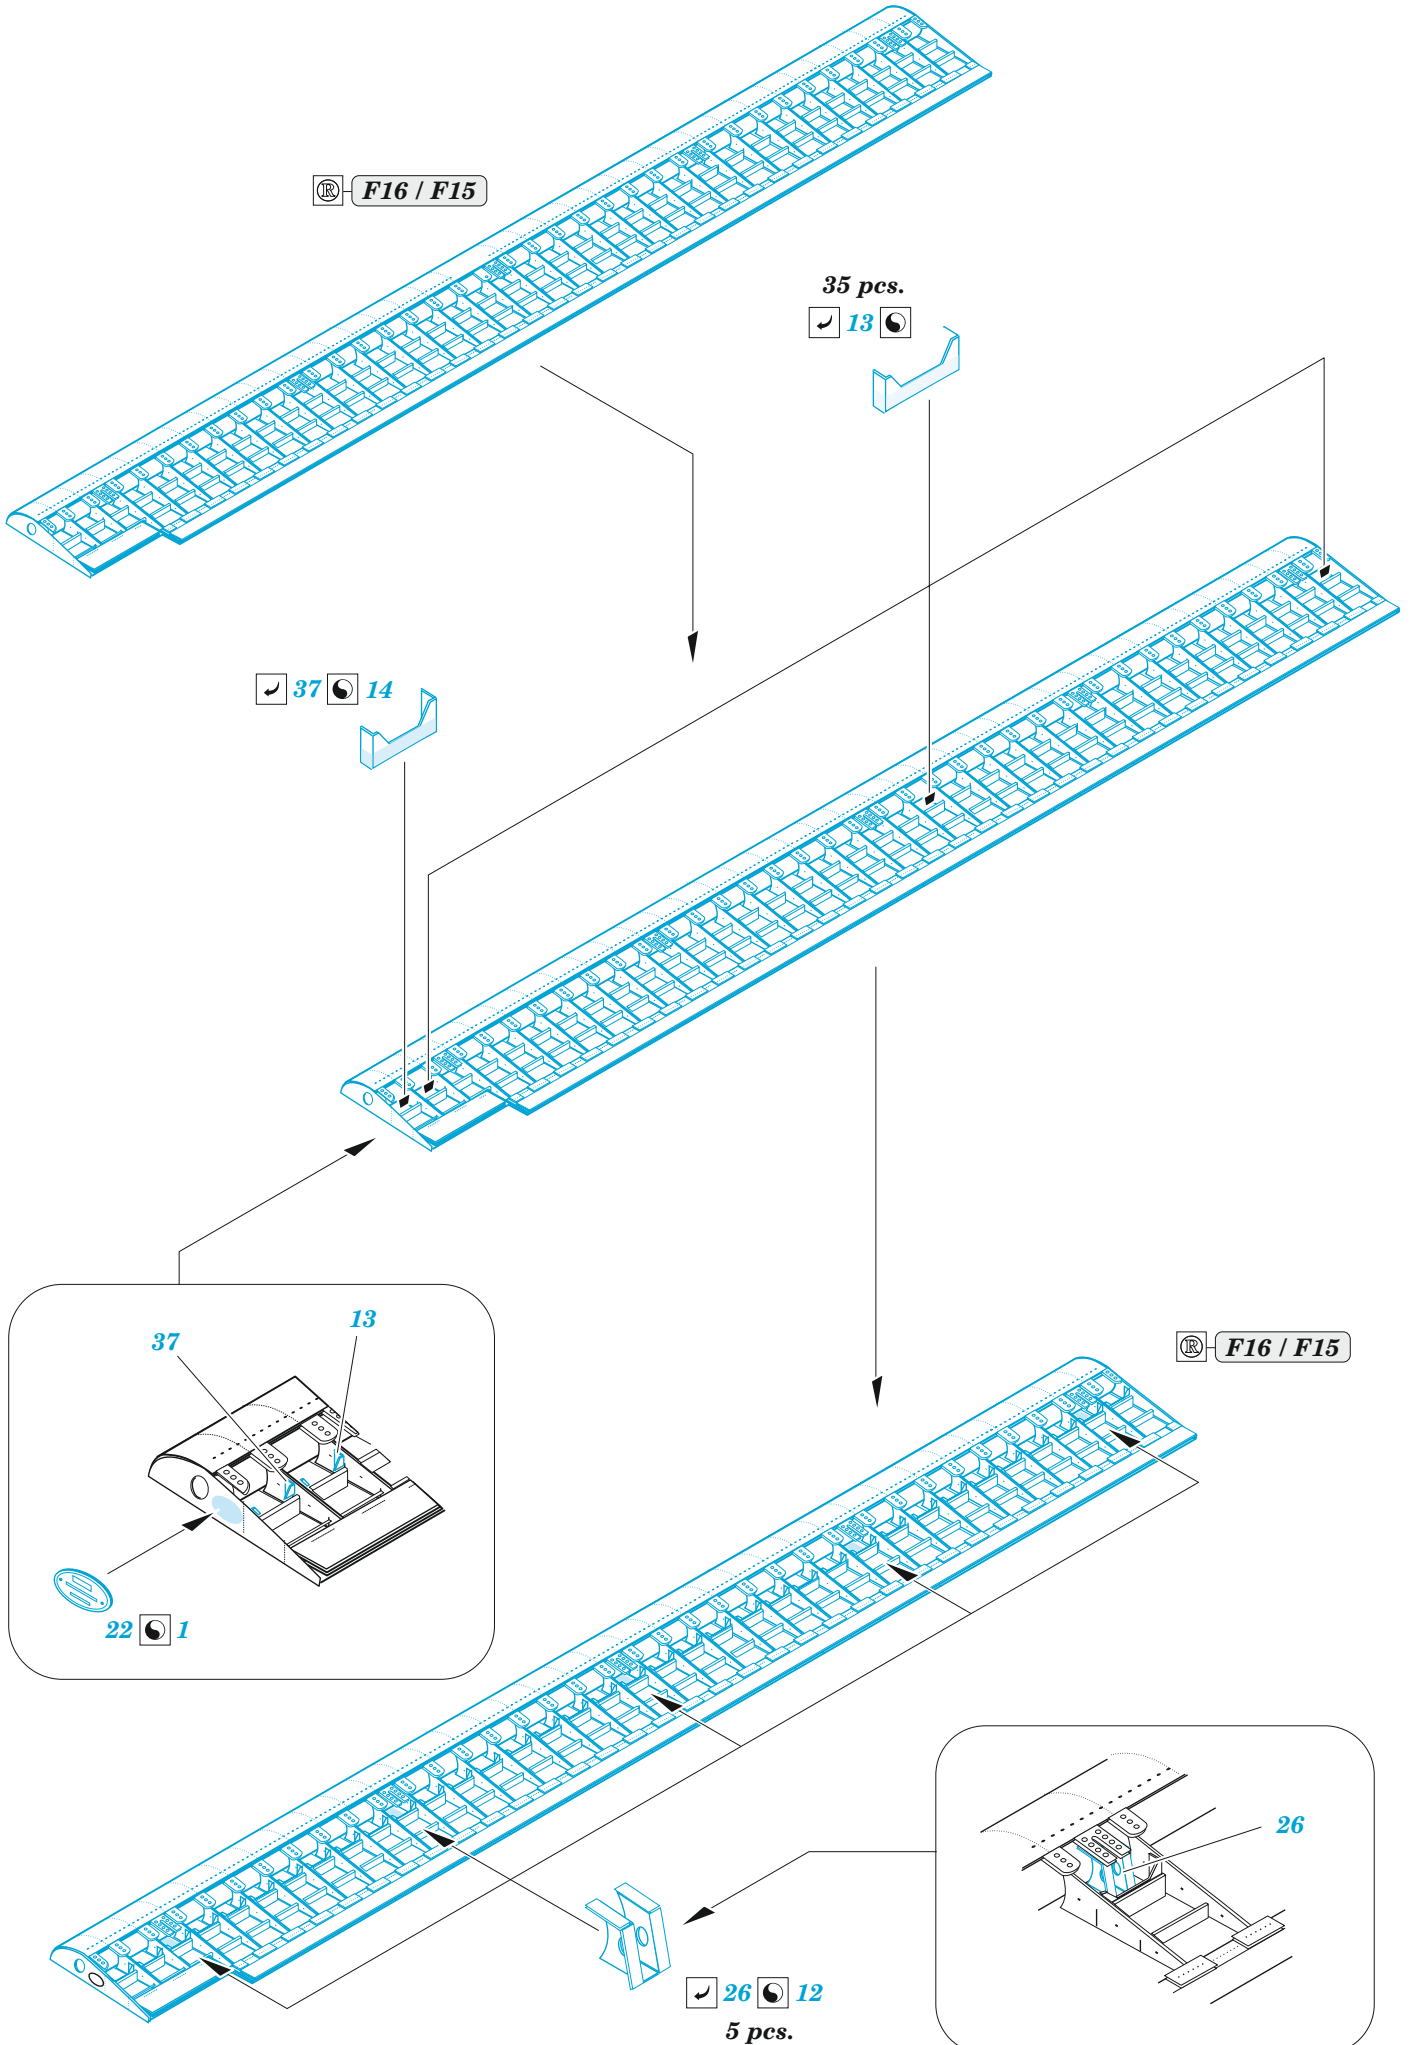

B-17G landing flaps

eduard

48 1010

1/48

detail set for HK MODELS 1/48 kit • sada detailů pro stavebnici HK MODELS 1/48

- APPLY EXPRESS MASK AND PAINT BEFORE GLUING
POUŽIT EXPRESS MASK NABARVIT PŘED SLEPENÍM
- SYMMETRICAL ASSEMBLY
SYMETRICKÁ MONTÁŽ
- REMOVE
ODSTRANIT
- GRIND
OBROUSIT
- DRILL HOLE
VRTAT OTVOR
- BEND
OHNOUT
- OPTION
VOLBA
- REPLACE
NAHRADIT
- COLORED ETCHED PARTS
LEPTANÉ BAREVNÉ DÍLY
- ETCHED PARTS
LEPTANÉ NEBAREVNÉ DÍLY
- ORIGINAL KIT PARTS
PŮVODNÍ DÍLY STAVEBNICE

ORIGINAL KIT PARTS PŮVODNÍ DÍLY STAVEBNICE	PHOTO-ETCHED PARTS LEPTANÉ DÍLY	PARTS TO BE REMOVED DÍLY K ODSTRANĚNÍ	FILL TMELIT
---	------------------------------------	--	----------------

plastic $\varnothing 0,4 \times 11,0 \text{ mm}$

A

A

B

plastic $\varnothing 0,3 \times 0,5 \text{ mm}$

B

plastic $\varnothing 0,4 \times 11,0 \text{ mm}$

☐
plastic
Ø 1,5 x 154,0 mm

☐ 33
33 pcs.

☐ 34
2 pcs.

☐ F16 / F15

☐ 27 ☐ 6

30 ☐ 15

31 ☐ 16

☐ F16 / F15

Related products: FE 1057 + 49 1057 B-17G cockpit 1/48

Related products: 48 1005 B-17G engines 1/48