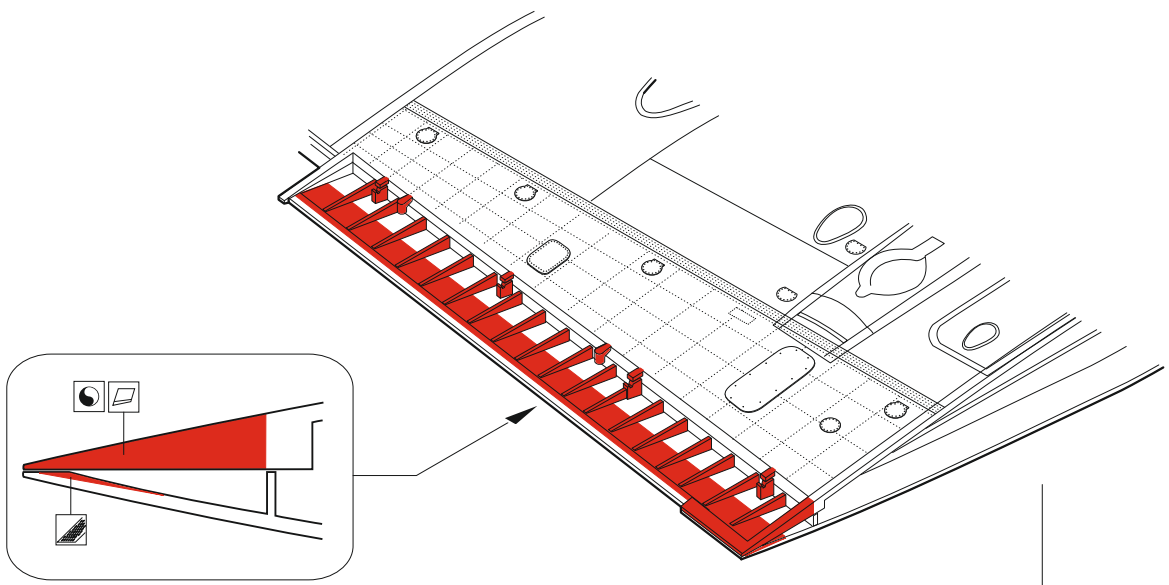

B-17G landing flaps

eduard

48 1010

1/48

detail set for HK MODELS 1/48 kit • sada detailů pro stavebnici HK MODELS 1/48

- APPLY EXPRESS MASK AND PAINT BEFORE GLUING
POUŽIT EXPRESS MASK NABARVIT PŘED SLEPENÍM
- SYMMETRICAL ASSEMBLY
SYMETRICKÁ MONTÁŽ
- REMOVE
ODSTRANIT
- GRIND
OBROUSIT
- DRILL HOLE
VRTAT OTVOR
- BEND
OHNOUT
- OPTION
VOLBA
- REPLACE
NAHRADIT
- COLORED ETCHED PARTS
LEPTANÉ BAREVNÉ DÍLY
- ETCHED PARTS
LEPTANÉ NEBAREVNÉ DÍLY
- ORIGINAL KIT PARTS
PŮVODNÍ DÍLY STAVEBNICE

☐ 34
2 pcs.

☐ F16 / F15

☐ 27 ☐ 6

30 ☐ 15

31 ☐ 16

☐ F16 / F15

Related products: FE 1057 + 49 1057 B-17G cockpit 1/48

Related products: 48 1005 B-17G engines 1/48