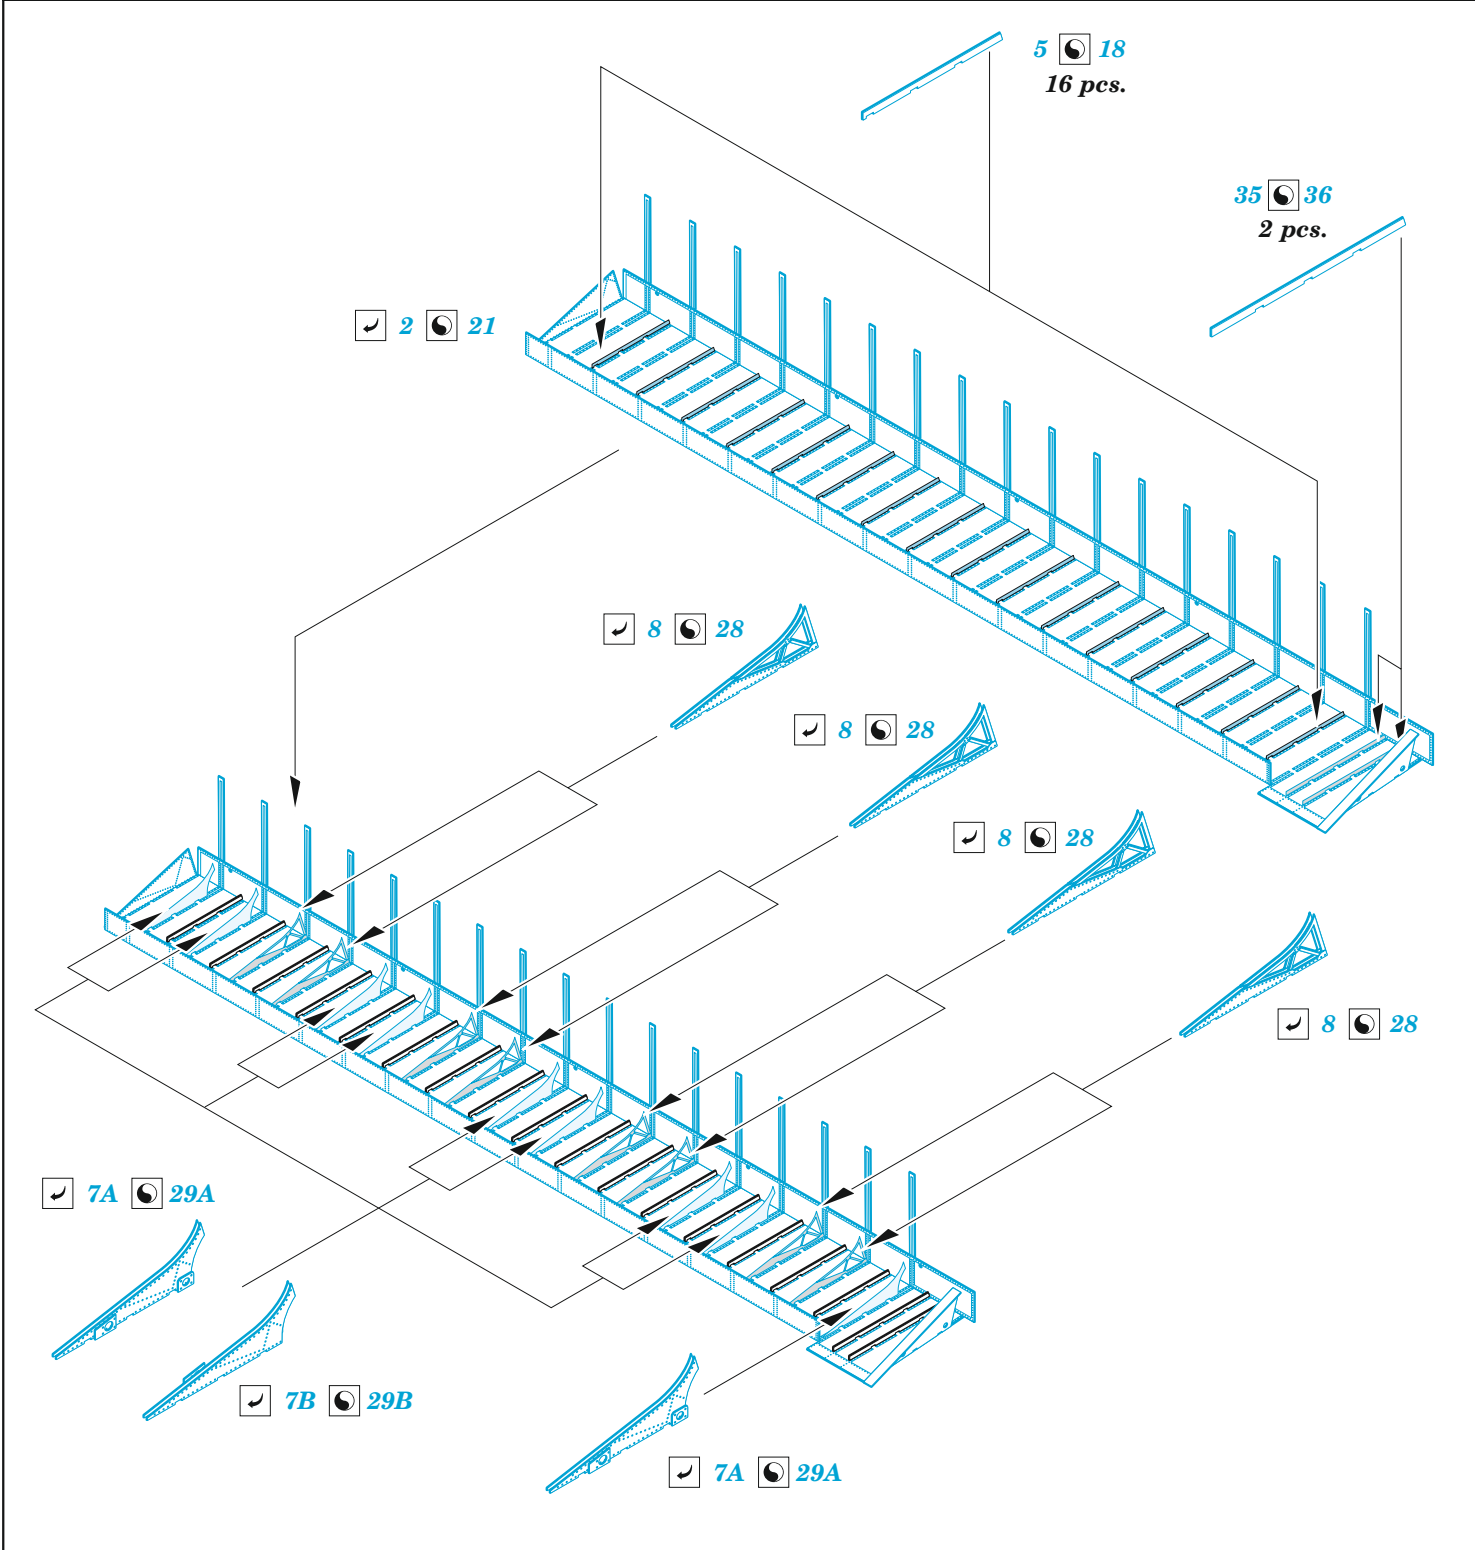

B-17G landing flaps

eduard

48 1010

1/48

detail set for HK MODELS 1/48 kit • sada detailů pro stavebnici HK MODELS 1/48

- APPLY EXPRESS MASK AND PAINT BEFORE GLUING
POUŽIT EXPRESS MASK NABARVIT PŘED SLEPENÍM
- SYMMETRICAL ASSEMBLY
SYMETRICKÁ MONTÁŽ
- REMOVE
ODSTRANIT
- GRIND
OBROUSIT
- DRILL HOLE
VRTAT OTVOR
- BEND
OHNOUT
- OPTION
VOLBA
- REPLACE
NAHRADIT
- COLORED ETCHED PARTS
LEPTANÉ BAREVNÉ DÍLY
- ETCHED PARTS
LEPTANÉ NEBAREVNÉ DÍLY
- ORIGINAL KIT PARTS
PŮVODNÍ DÍLY STAVEBNICE

ORIGINAL KIT PARTS PŮVODNÍ DÍLY STAVEBNICE	PHOTO-ETCHED PARTS LEPTANÉ DÍLY	PARTS TO BE REMOVED DÍLY K ODSTRANĚNÍ	FILL TMELIT
---	------------------------------------	--	----------------

plastic $\varnothing 0,4 \times 11,0 \text{ mm}$

A

A

B

plastic $\varnothing 0,3 \times 0,5 \text{ mm}$

B

plastic $\varnothing 0,4 \times 11,0 \text{ mm}$

☐
plastic
Ø 1,5 x 154,0 mm

☐ 33
33 pcs.

☐ 34
2 pcs.

☐ F16 / F15

☐ 27 ☐ 6

30 ☐ 15

31 ☐ 16

☐ F16 / F15

Related products: FE 1057 + 49 1057 B-17G cockpit 1/48

Related products: 48 1005 B-17G engines 1/48