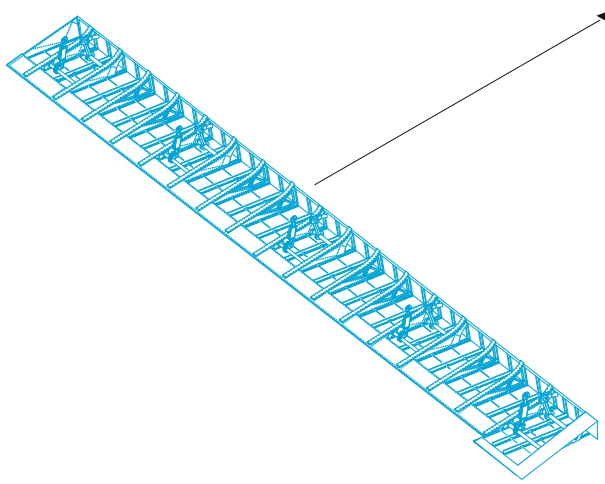

B-17G landing flaps

eduard

48 1010

1/48

detail set for HK MODELS 1/48 kit • sada detailů pro stavebnici HK MODELS 1/48

- APPLY EXPRESS MASK AND PAINT BEFORE GLUING
POUŽIT EXPRESS MASK NABARVIT PŘED SLEPENÍM
- SYMMETRICAL ASSEMBLY
SYMETRICKÁ MONTÁŽ
- REMOVE
ODSTRANIT
- GRIND
OBROUSIT
- DRILL HOLE
VRTAT OTVOR
- BEND
OHNOUT
- OPTION
VOLBA
- REPLACE
NAHRADIT
- COLORED ETCHED PARTS
LEPTANÉ BAREVNÉ DÍLY
- ETCHED PARTS
LEPTANÉ NEBAREVNÉ DÍLY
- ORIGINAL KIT PARTS
PŮVODNÍ DÍLY STAVEBNICE

☐ 34
2 pcs.

☐ F16 / F15

☐ 27 ☐ 6

30 ☐ 15

31 ☐ 16

☐ F16 / F15

Related products: FE 1057 + 49 1057 B-17G cockpit 1/48

Related products: 48 1005 B-17G engines 1/48