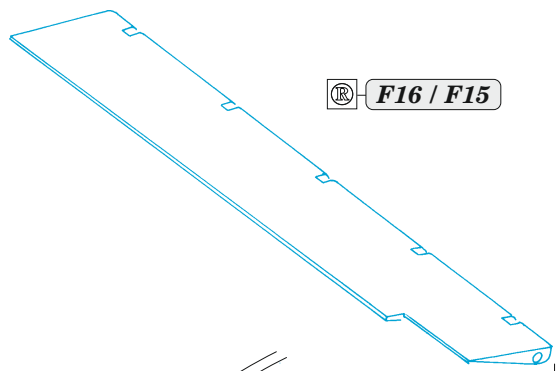

B-17G landing flaps

eduard

48 1010

1/48

detail set for HK MODELS 1/48 kit • sada detailů pro stavebnici HK MODELS 1/48

- APPLY EXPRESS MASK AND PAINT BEFORE GLUING
POUŽIT EXPRESS MASK NABARVIT PŘED SLEPENÍM
- SYMMETRICAL ASSEMBLY
SYMETRICKÁ MONTÁŽ
- REMOVE
ODSTRANIT
- GRIND
OBROUSIT
- DRILL HOLE
VRTAT OTVOR
- BEND
OHNOUT
- OPTION
VOLBA
- REPLACE
NAHRADIT
- COLORED ETCHED PARTS
LEPTANÉ BAREVNÉ DÍLY
- ETCHED PARTS
LEPTANÉ NEBAREVNÉ DÍLY
- ORIGINAL KIT PARTS
PŮVODNÍ DÍLY STAVEBNICE

A

A

B

plastic $\varnothing 0,3 \times 0,5 \text{ mm}$

B

plastic $\varnothing 0,4 \times 11,0 \text{ mm}$

☐
plastic
Ø 1,5 x 154,0 mm

☐ 33
33 pcs.

☐ 34
2 pcs.

☐ F16 / F15

☐ 27 ☐ 6

30 ☐ 15

31 ☐ 16

☐ F16 / F15

Related products: FE 1057 + 49 1057 B-17G cockpit 1/48

Related products: 48 1005 B-17G engines 1/48