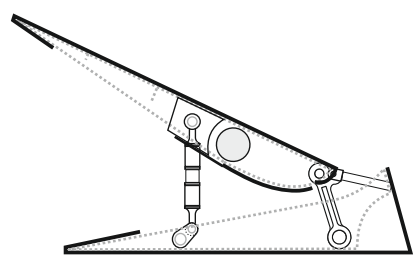

B-17G landing flaps

eduard

48 1010

1/48

detail set for HK MODELS 1/48 kit • sada detailů pro stavebnici HK MODELS 1/48

- APPLY EXPRESS MASK AND PAINT BEFORE GLUING
POUŽIT EXPRESS MASK NABARVIT PŘED SLEPENÍM
- SYMMETRICAL ASSEMBLY
SYMETRICKÁ MONTÁŽ
- REMOVE
ODSTRANIT
- GRIND
OBROUSIT
- DRILL HOLE
VRTAT OTVOR
- BEND
OHNOUT
- OPTION
VOLBA
- REPLACE
NAHRADIT
- COLORED ETCHED PARTS
LEPTANÉ BAREVNÉ DÍLY
- ETCHED PARTS
LEPTANÉ NEBAREVNÉ DÍLY
- ORIGINAL KIT PARTS
PŮVODNÍ DÍLY STAVEBNICE

A

A

B

plastic $\varnothing 0,3 \times 0,5 \text{ mm}$

B

plastic $\varnothing 0,4 \times 11,0 \text{ mm}$

☐
plastic
Ø 1,5 x 154,0 mm

☐ 33
33 pcs.

☐ 34
2 pcs.

☐ F16 / F15

☐ 27 ☐ 6

30 ☐ 15

31 ☐ 16

☐ F16 / F15

Related products: FE 1057 + 49 1057 B-17G cockpit 1/48

Related products: 48 1005 B-17G engines 1/48