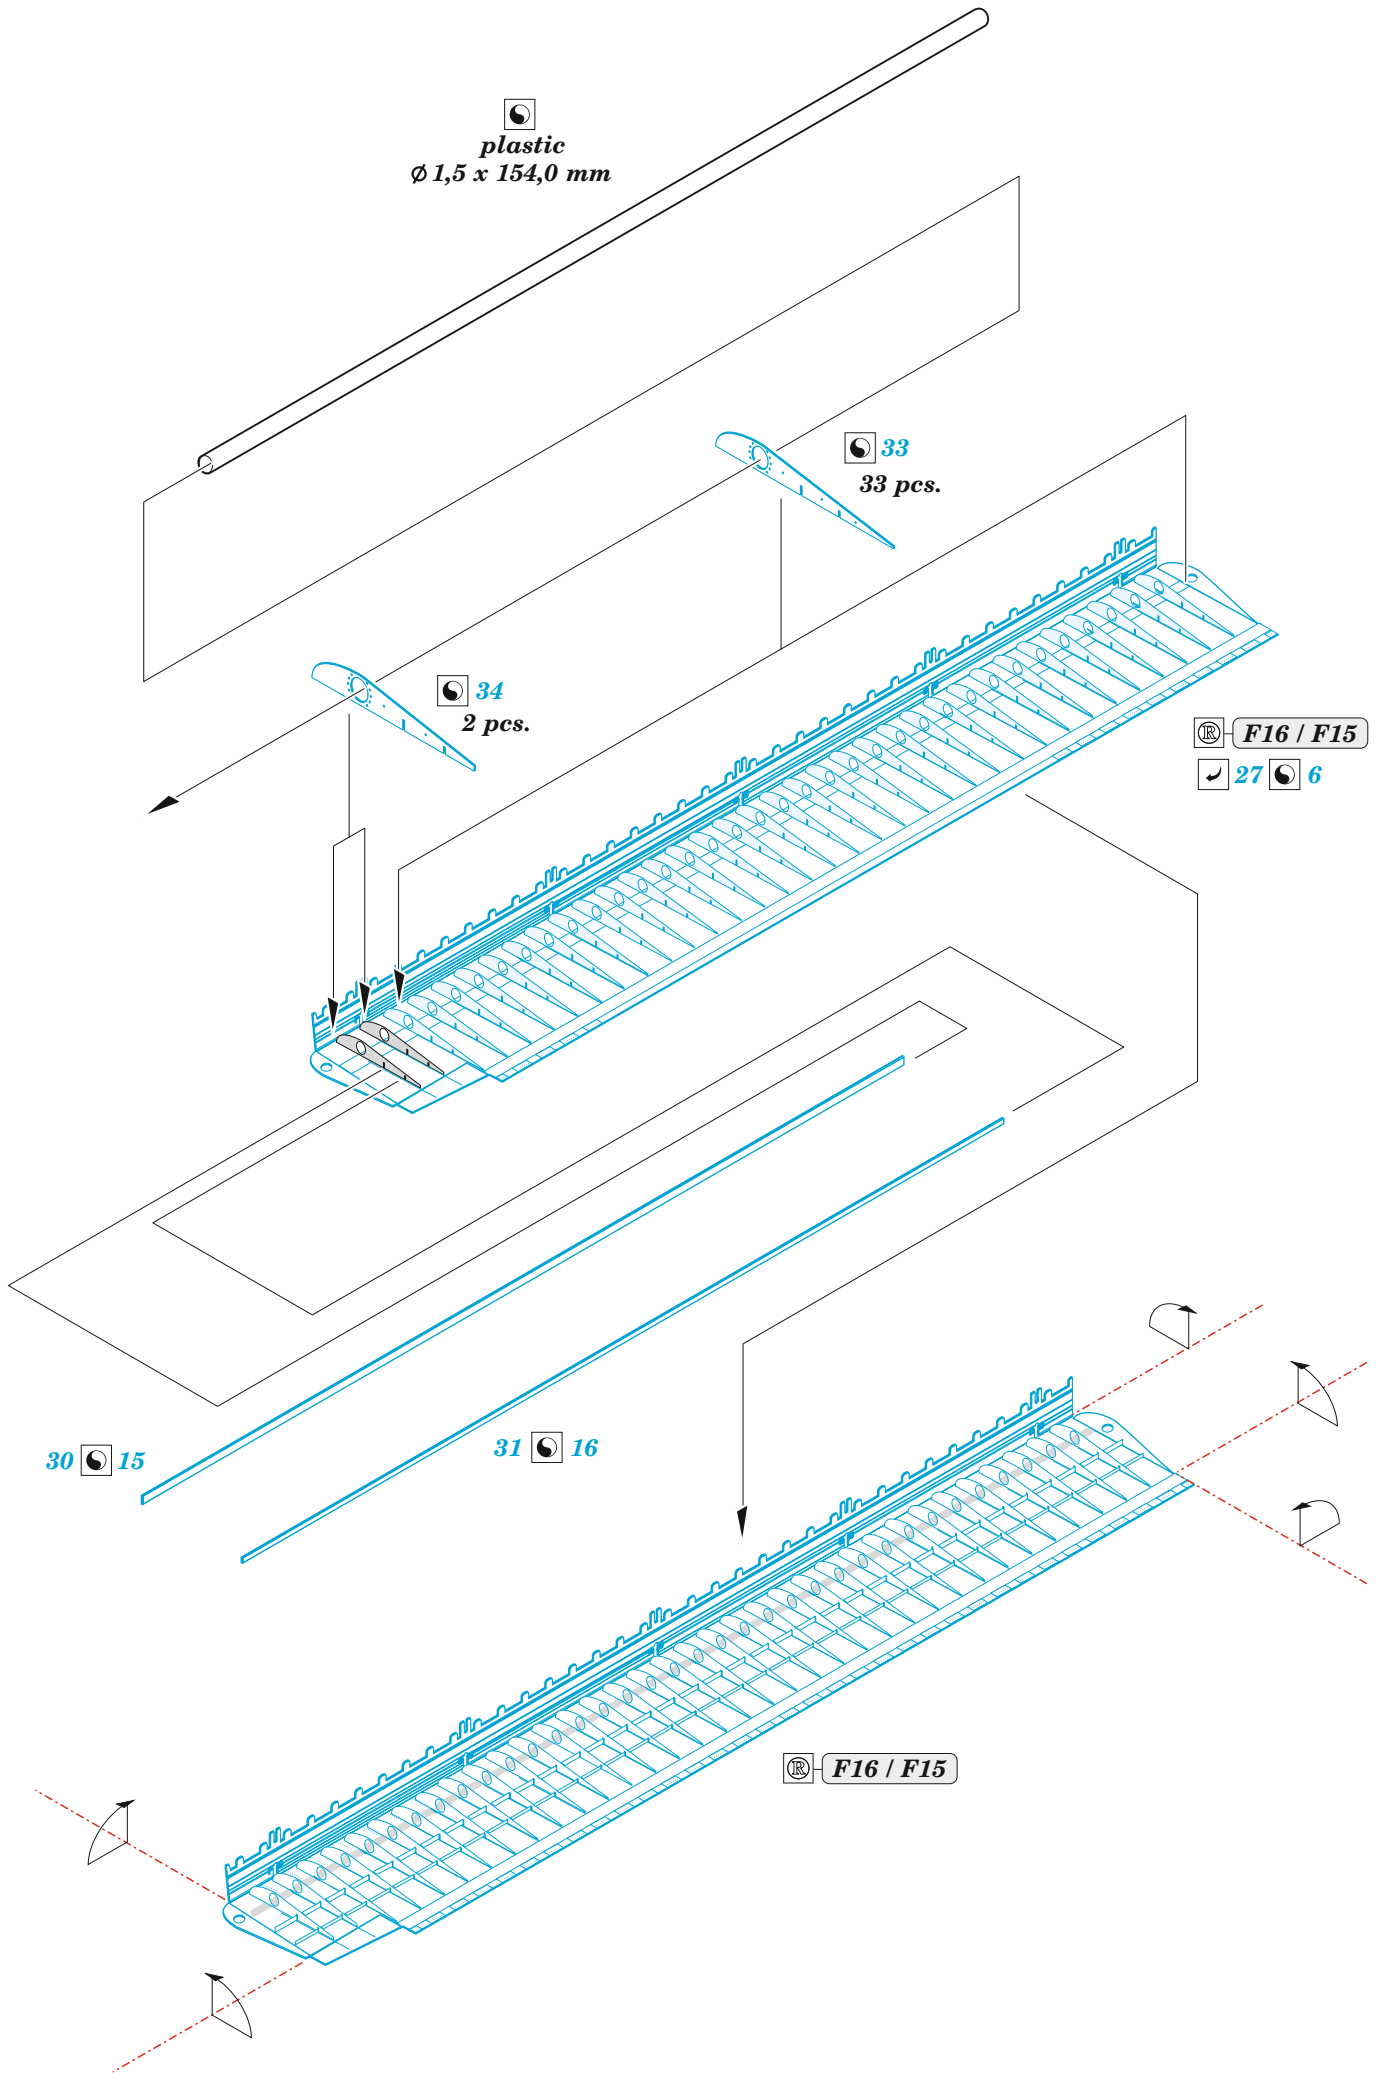

B-17G landing flaps

eduard

48 1010

1/48

detail set for HK MODELS 1/48 kit • sada detailů pro stavebnici HK MODELS 1/48

- APPLY EXPRESS MASK AND PAINT BEFORE GLUING
POUŽIT EXPRESS MASK NABARVIT PŘED SLEPENÍM
- SYMMETRICAL ASSEMBLY
SYMETRICKÁ MONTÁŽ
- REMOVE
ODSTRANIT
- GRIND
OBROUSIT
- DRILL HOLE
VRTAT OTVOR
- BEND
OHNOUT
- OPTION
VOLBA
- REPLACE
NAHRADIT
- COLORED ETCHED PARTS
LEPTANÉ BAREVNÉ DÍLY
- ETCHED PARTS
LEPTANÉ NEBAREVNÉ DÍLY
- ORIGINAL KIT PARTS
PŮVODNÍ DÍLY STAVEBNICE

ORIGINAL KIT PARTS PŮVODNÍ DÍLY STAVEBNICE	PHOTO-ETCHED PARTS LEPTANÉ DÍLY	PARTS TO BE REMOVED DÍLY K ODSTRANĚNÍ	FILL TMELIT
---	------------------------------------	--	----------------

plastic $\varnothing 0,4 \times 11,0 \text{ mm}$

A

A

B

plastic $\varnothing 0,3 \times 0,5 \text{ mm}$

B

plastic $\varnothing 0,4 \times 11,0 \text{ mm}$

☐
plastic
Ø 1,5 x 154,0 mm

☐ 33
33 pcs.

☐ 34
2 pcs.

☐ F16 / F15

☐ 27 ☐ 6

30 ☐ 15

31 ☐ 16

☐ F16 / F15

Related products: FE 1057 + 49 1057 B-17G cockpit 1/48

Related products: 48 1005 B-17G engines 1/48