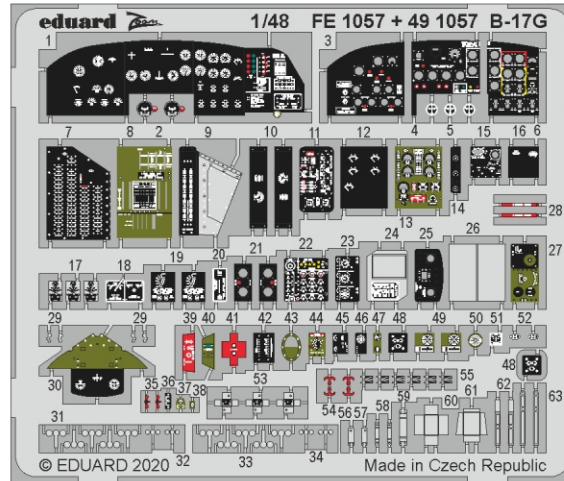

A

A

B

plastic $\varnothing 0,3 \times 0,5 \text{ mm}$

B

plastic $\varnothing 0,4 \times 11,0 \text{ mm}$

☐
plastic
Ø 1,5 x 154,0 mm

☐ 33
33 pcs.

☐ 34
2 pcs.

☐ F16 / F15

☐ 27 ☐ 6

30 ☐ 15

31 ☐ 16

☐ F16 / F15

Related products: FE 1057 + 49 1057 B-17G cockpit 1/48

Related products: 48 1005 B-17G engines 1/48