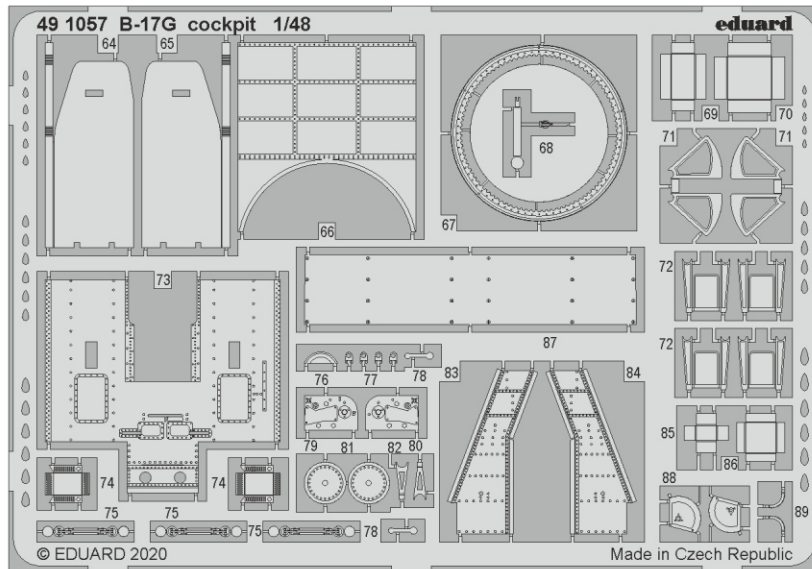

A

A

B

plastic $\varnothing 0,3 \times 0,5 \text{ mm}$

B

plastic $\varnothing 0,4 \times 11,0 \text{ mm}$

☐
plastic
Ø 1,5 x 154,0 mm

☐ 33
33 pcs.

☐ 34
2 pcs.

☐ F16 / F15

☐ 27 ☐ 6

30 ☐ 15

31 ☐ 16

☐ F16 / F15

Related products: FE 1057 + 49 1057 B-17G cockpit 1/48

Related products: 48 1005 B-17G engines 1/48