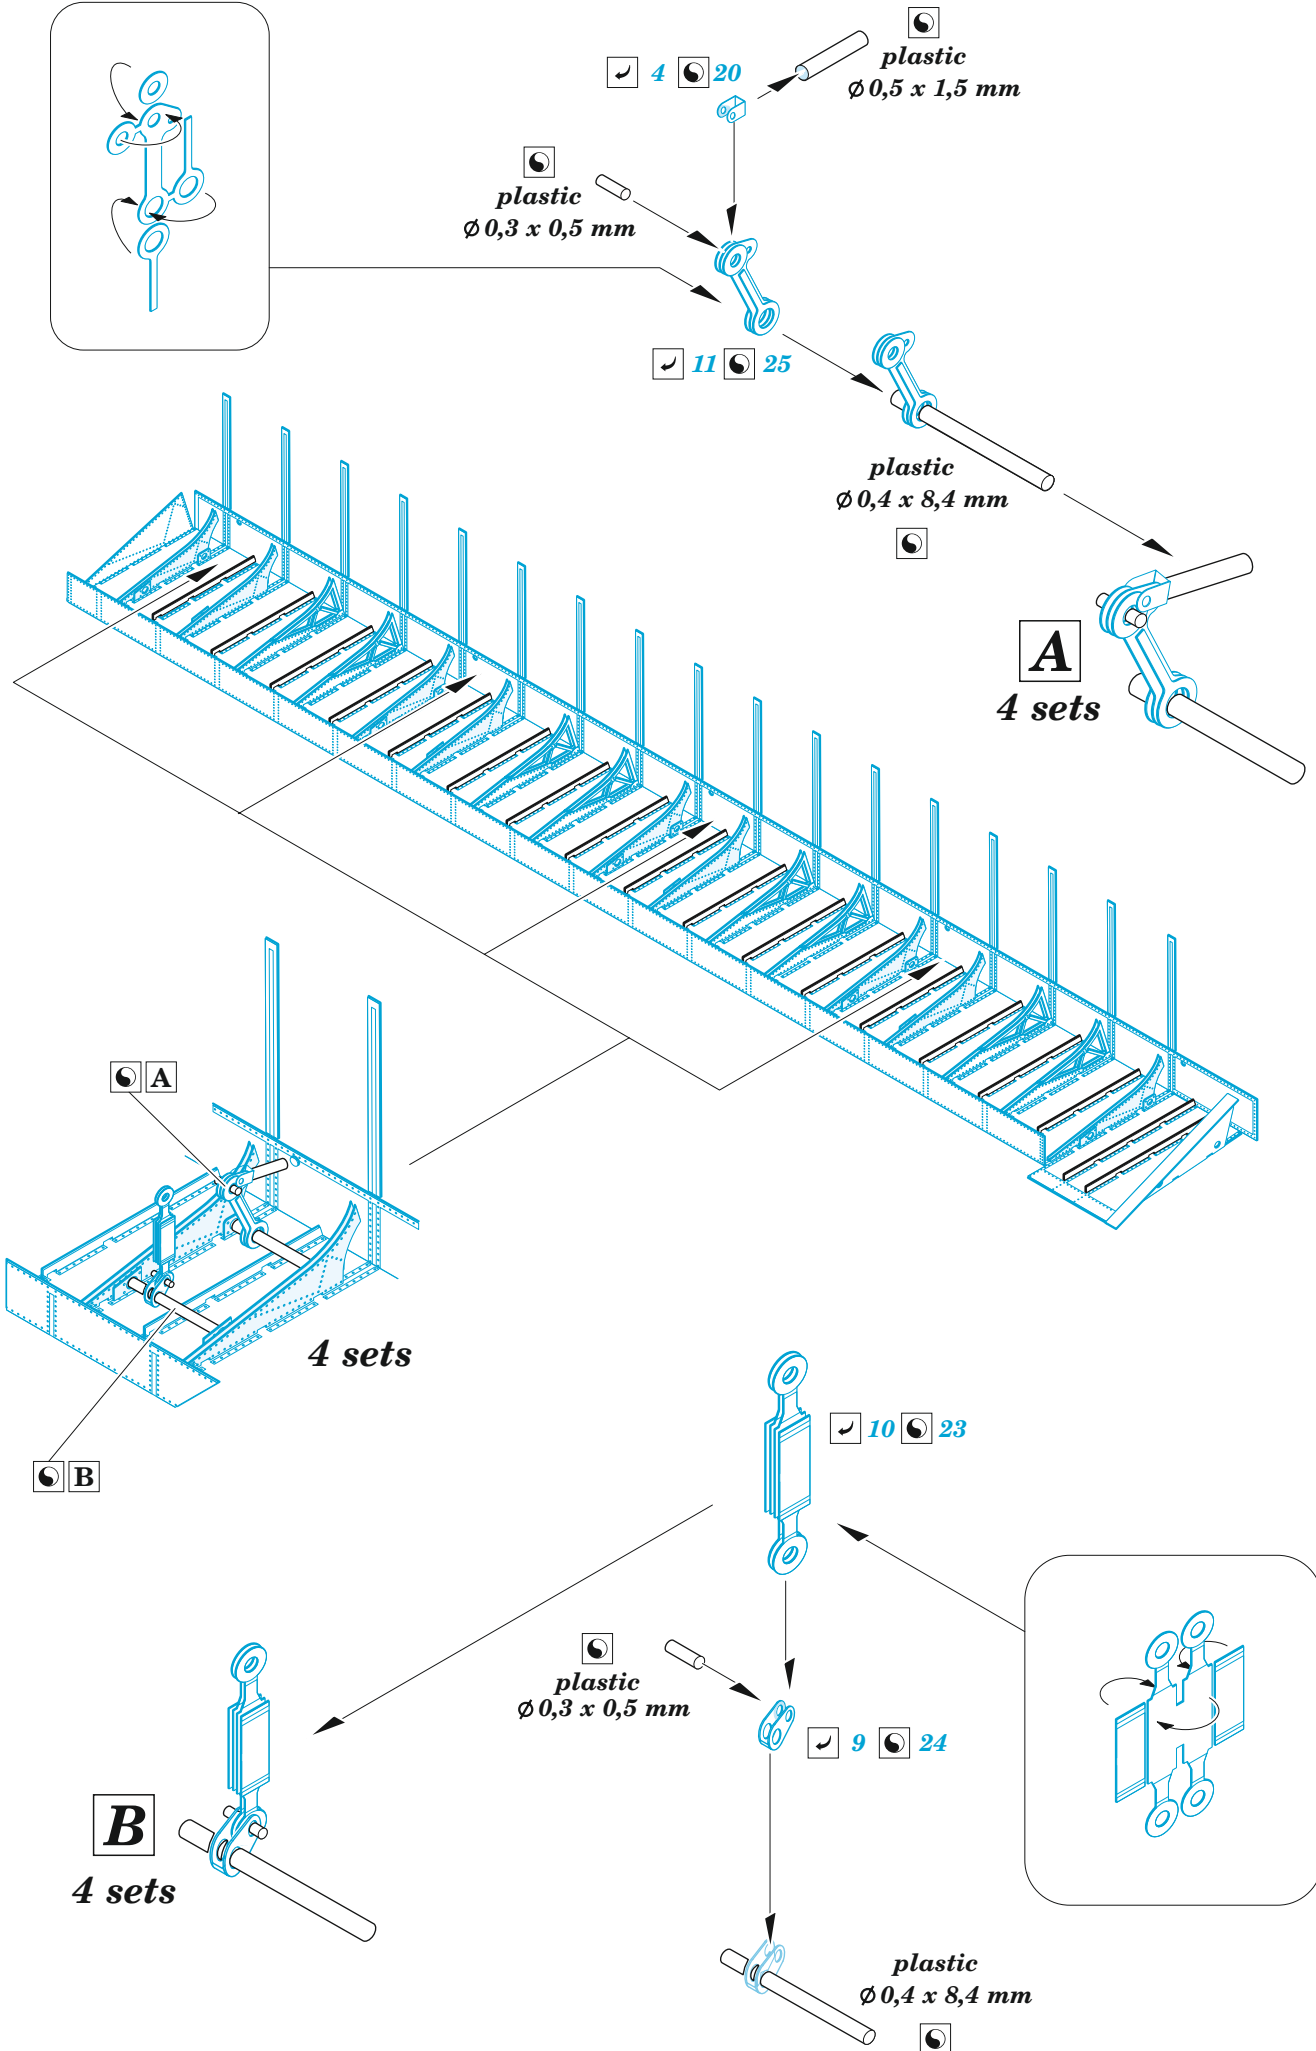

B-17G landing flaps

eduard

48 1010

1/48

detail set for HK MODELS 1/48 kit • sada detailů pro stavebnici HK MODELS 1/48

- APPLY EXPRESS MASK AND PAINT BEFORE GLUING
POUŽIT EXPRESS MASK NABARVIT PŘED SLEPENÍM
- SYMMETRICAL ASSEMBLY
SYMETRICKÁ MONTÁŽ
- REMOVE
ODSTRANIT
- GRIND
OBROUSIT
- DRILL HOLE
VRTAT OTVOR
- BEND
OHNOUT
- OPTION
VOLBA
- REPLACE
NAHRADIT
- COLORED ETCHED PARTS
LEPTANÉ BAREVNÉ DÍLY
- ETCHED PARTS
LEPTANÉ NEBAREVNÉ DÍLY
- ORIGINAL KIT PARTS
PŮVODNÍ DÍLY STAVEBNICE

ORIGINAL KIT PARTS PŮVODNÍ DÍLY STAVEBNICE	PHOTO-ETCHED PARTS LEPTANÉ DÍLY	PARTS TO BE REMOVED DÍLY K ODSTRANĚNÍ	FILL TMELIT
---	------------------------------------	--	----------------

plastic $\varnothing 0,4 \times 11,0 \text{ mm}$

A

A

B

plastic $\varnothing 0,3 \times 0,5 \text{ mm}$

B

plastic $\varnothing 0,4 \times 11,0 \text{ mm}$

☐
plastic
Ø 1,5 x 154,0 mm

☐ 33
33 pcs.

☐ 34
2 pcs.

☐ F16 / F15

☐ 27 ☐ 6

30 ☐ 15

31 ☐ 16

☐ F16 / F15

Related products: FE 1057 + 49 1057 B-17G cockpit 1/48

Related products: 48 1005 B-17G engines 1/48