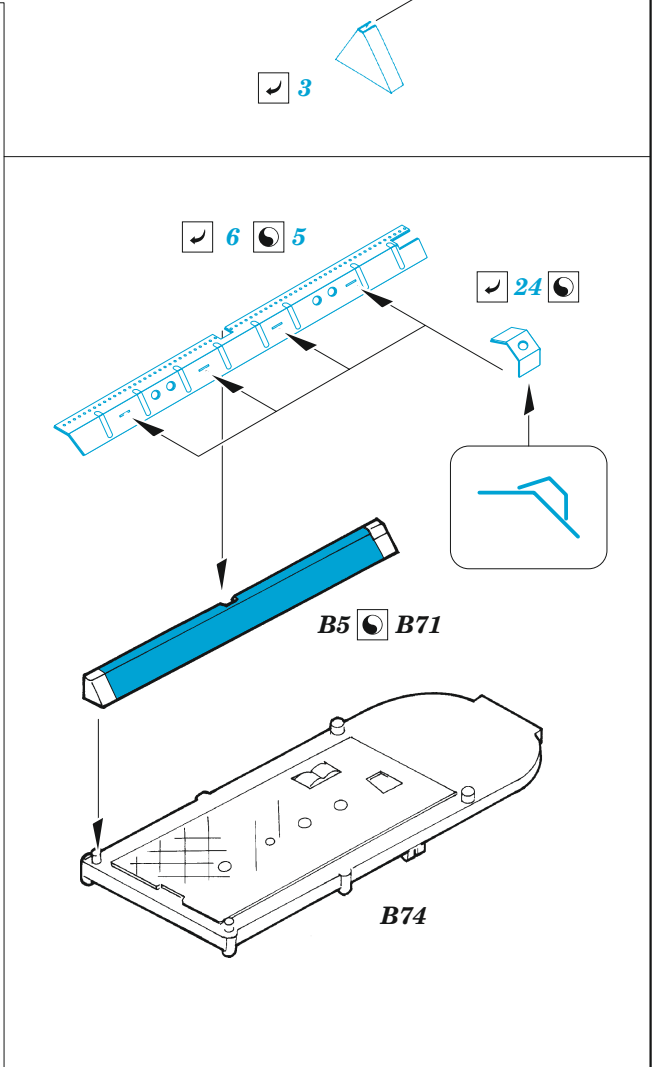

Mi-24 cargo interior

eduard

48 1020

1/48

detail set for ZVEZDA 1/48 kit • sada detailů pro stavebnici ZVEZDA 1/48

- APPLY EXPRESS MASK AND PAINT BEFORE GLUING
POUŽIT EXPRESS MASK NABARVIT PŘED SLEPENÍM
 - SYMMETRICAL ASSEMBLY
SYMETRICKÁ MONTÁŽ
 - REMOVE
ODSTRANIT
 - GRIND
OBROUSIT
 - DRILL HOLE
VRTAT OTVOR
 - COLORED ETCHED PARTS
LEPTANÉ BAREVNÉ DÍLY
 - ETCHED PARTS
LEPTANÉ NEBAREVNÉ DÍLY
 - ORIGINAL KIT PARTS
PŮVODNÍ DÍLY STAVEBNICE
- BEND
OHNOUT
 - OPTION
VOLBA
 - REPLACE
NAHRADIT

ORIGINAL KIT PARTS
PŮVODNÍ DÍLY STAVEBNICE

PHOTO-ETCHED PARTS
LEPTANÉ DÍLY

PARTS TO BE REMOVED
DÍLY K ODSTRANĚNÍ

FILL
TMELIT

HOW TO MAKE THE RELIEF ON OPPOSITE - REVERSE - OF THE PLATE

Related products: FE 1098 Mi-24V seatbelts STEEL 1/48