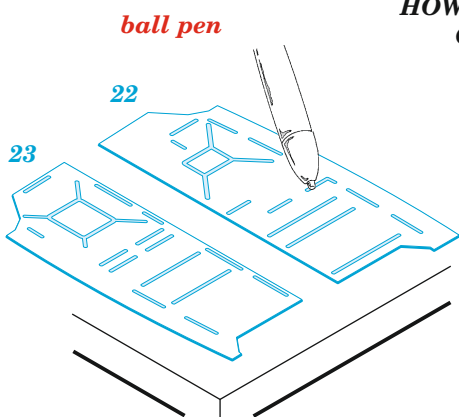

Mi-24 cargo interior

eduard

48 1020

1/48

detail set for ZVEZDA 1/48 kit • sada detailů pro stavebnici ZVEZDA 1/48

- APPLY EXPRESS MASK AND PAINT BEFORE GLUING
POUŽIT EXPRESS MASK NABARVIT PŘED SLEPENÍM
 - SYMMETRICAL ASSEMBLY
SYMETRICKÁ MONTÁŽ
 - REMOVE
ODSTRANIT
 - GRIND
OBROUSIT
 - DRILL HOLE
VRTAT OTVOR
 - COLORED ETCHED PARTS
LEPTANÉ BAREVNÉ DÍLY
 - ETCHED PARTS
LEPTANÉ NEBAREVNÉ DÍLY
 - ORIGINAL KIT PARTS
PŮVODNÍ DÍLY STAVEBNICE
- BEND
OHNOUT
 - OPTION
VOLBA
 - REPLACE
NAHRADIT

ORIGINAL KIT PARTS
PŮVODNÍ DÍLY STAVEBNICE

PHOTO-ETCHED PARTS
LEPTANÉ DÍLY

PARTS TO BE REMOVED
DÍLY K ODSTRANĚNÍ

FILL
TMELIT

HOW TO MAKE THE RELIEF ON OPPOSITE - REVERSE - OF THE PLATE

Related products: FE 1098 Mi-24V seatbelts STEEL 1/48