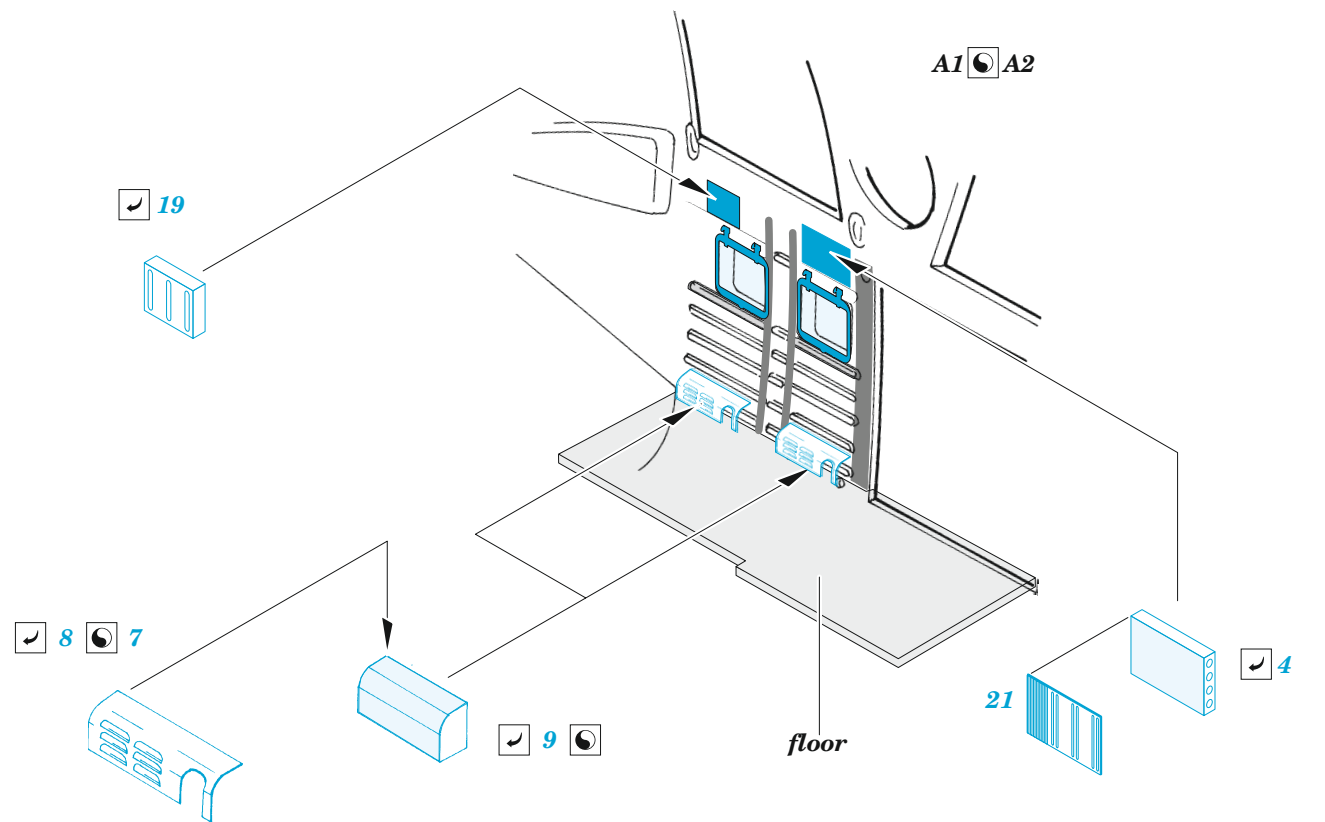

Mi-24 cargo interior

eduard

48 1020

1/48

detail set for ZVEZDA 1/48 kit • sada detailů pro stavebnici ZVEZDA 1/48

- APPLY EXPRESS MASK AND PAINT BEFORE GLUING
POUŽIT EXPRESS MASK NABARVIT PŘED SLEPENÍM
 - SYMMETRICAL ASSEMBLY
SYMETRICKÁ MONTÁŽ
 - REMOVE
ODSTRANIT
 - GRIND
OBROUSIT
 - DRILL HOLE
VRTAT OTVOR
 - COLORED ETCHED PARTS
LEPTANÉ BAREVNÉ DÍLY
 - ETCHED PARTS
LEPTANÉ NEBAREVNÉ DÍLY
 - ORIGINAL KIT PARTS
PŮVODNÍ DÍLY STAVEBNICE
- BEND
OHNOUT
 - OPTION
VOLBA
 - REPLACE
NAHRADIT

ORIGINAL KIT PARTS
PŮVODNÍ DÍLY STAVEBNICE

PHOTO-ETCHED PARTS
LEPTANÉ DÍLY

PARTS TO BE REMOVED
DÍLY K ODSTRANĚNÍ

FILL
TMELIT

HOW TO MAKE THE RELIEF ON OPPOSITE - REVERSE - OF THE PLATE

Related products: FE 1098 Mi-24V seatbelts STEEL 1/48