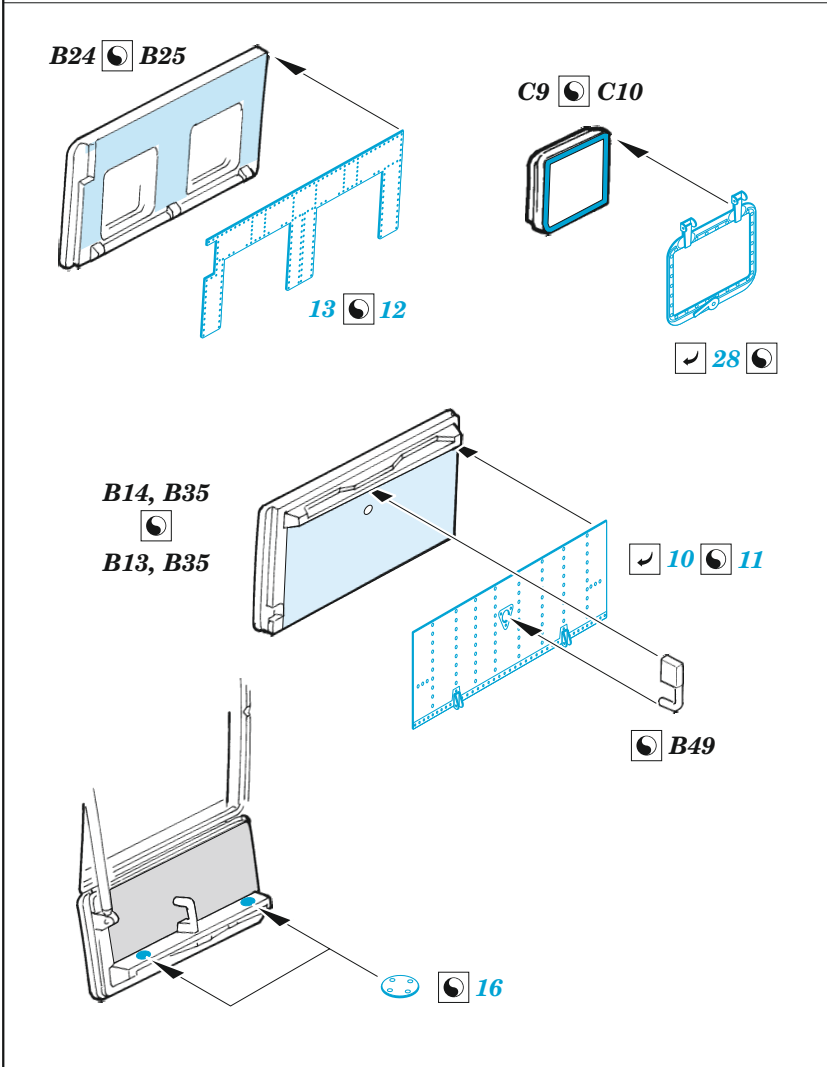

Mi-24 cargo interior

eduard

48 1020

1/48

detail set for ZVEZDA 1/48 kit • sada detailů pro stavebnici ZVEZDA 1/48

- APPLY EXPRESS MASK AND PAINT BEFORE GLUING
POUŽIT EXPRESS MASK NABARVIT PŘED SLEPENÍM
 - SYMMETRICAL ASSEMBLY
SYMETRICKÁ MONTÁŽ
 - REMOVE
ODSTRANIT
 - GRIND
OBROUSIT
 - DRILL HOLE
VRTAT OTVOR
 - COLORED ETCHED PARTS
LEPTANÉ BAREVNÉ DÍLY
 - ETCHED PARTS
LEPTANÉ NEBAREVNÉ DÍLY
 - ORIGINAL KIT PARTS
PŮVODNÍ DÍLY STAVEBNICE
- BEND
OHNOUT
 - OPTION
VOLBA
 - REPLACE
NAHRADIT

ORIGINAL KIT PARTS
PŮVODNÍ DÍLY STAVEBNICE

PHOTO-ETCHED PARTS
LEPTANÉ DÍLY

PARTS TO BE REMOVED
DÍLY K ODSTRANĚNÍ

FILL
TMELIT

HOW TO MAKE THE RELIEF ON OPPOSITE - REVERSE - OF THE PLATE

Related products: FE 1098 Mi-24V seatbelts STEEL 1/48