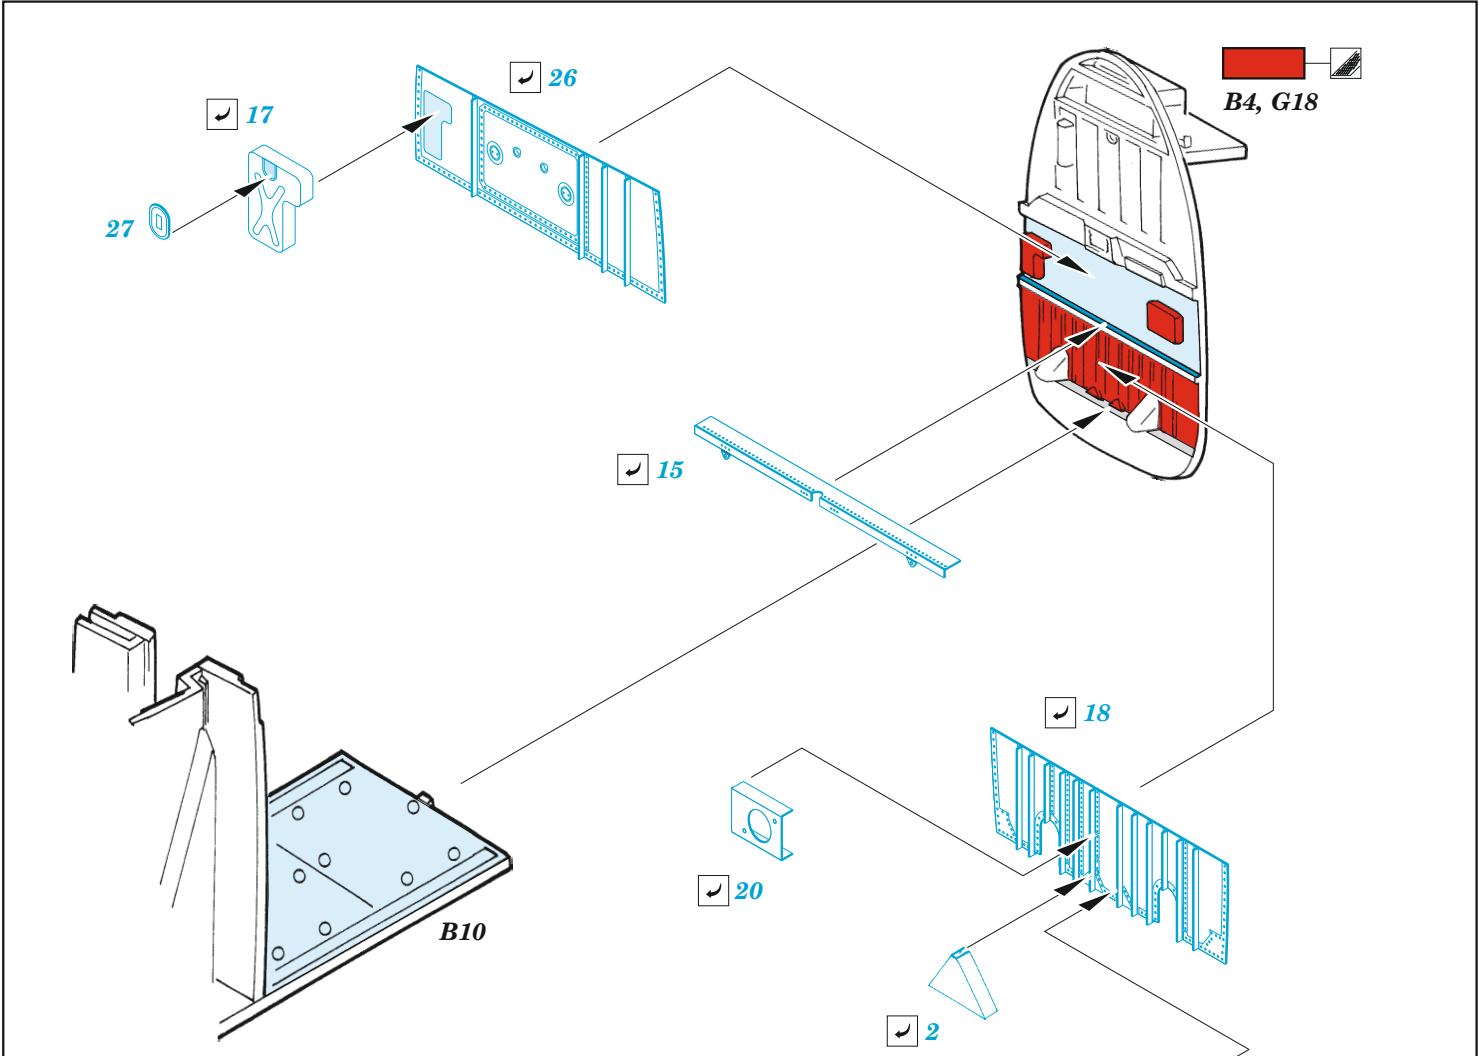

Mi-24 cargo interior

eduard

48 1020

1/48

detail set for ZVEZDA 1/48 kit • sada detailů pro stavebnici ZVEZDA 1/48

- APPLY EXPRESS MASK AND PAINT BEFORE GLUING
POUŽIT EXPRESS MASK NABARVIT PŘED SLEPENÍM
 - SYMMETRICAL ASSEMBLY
SYMETRICKÁ MONTÁŽ
 - REMOVE
ODSTRANIT
 - GRIND
OBROUSIT
 - DRILL HOLE
VRTAT OTVOR
 - COLORED ETCHED PARTS
LEPTANÉ BAREVNÉ DÍLY
 - ETCHED PARTS
LEPTANÉ NEBAREVNÉ DÍLY
 - ORIGINAL KIT PARTS
PŮVODNÍ DÍLY STAVEBNICE
- BEND
OHNOUT
 - OPTION
VOLBA
 - REPLACE
NAHRADIT

ORIGINAL KIT PARTS
PŮVODNÍ DÍLY STAVEBNICE

PHOTO-ETCHED PARTS
LEPTANÉ DÍLY

PARTS TO BE REMOVED
DÍLY K ODSTRANĚNÍ

FILL
TMELIT

HOW TO MAKE THE RELIEF ON OPPOSITE - REVERSE - OF THE PLATE

Related products: FE 1098 Mi-24V seatbelts STEEL 1/48