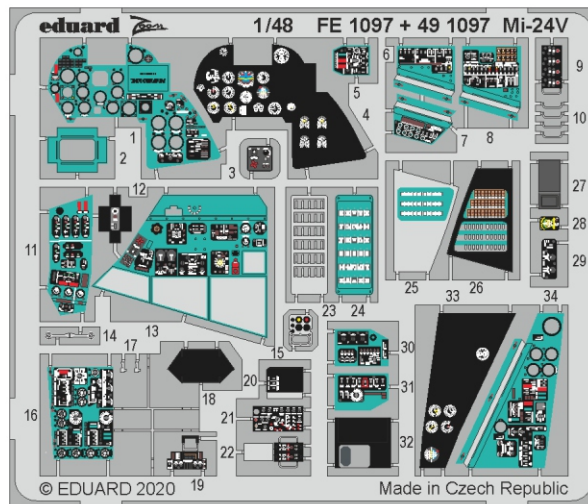

Related products: FE 1097 + 49 1097 Mi-24V 1/48