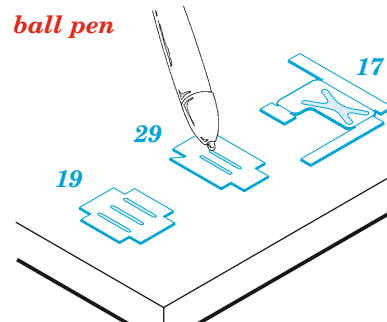

Mi-24 cargo interior

eduard

48 1020

1/48

detail set for ZVEZDA 1/48 kit • sada detailů pro stavebnici ZVEZDA 1/48

- APPLY EXPRESS MASK AND PAINT BEFORE GLUING
POUŽIT EXPRESS MASK NABARVIT PŘED SLEPENÍM
 - SYMMETRICAL ASSEMBLY
SYMETRICKÁ MONTÁŽ
 - REMOVE
ODSTRANIT
 - GRIND
OBROUSIT
 - DRILL HOLE
VRTAT OTVOR
 - COLORED ETCHED PARTS
LEPTANÉ BAREVNÉ DÍLY
 - ETCHED PARTS
LEPTANÉ NEBAREVNÉ DÍLY
 - ORIGINAL KIT PARTS
PŮVODNÍ DÍLY STAVEBNICE
- BEND
OHNOUT
 - OPTION
VOLBA
 - REPLACE
NAHRADIT

ORIGINAL KIT PARTS
PŮVODNÍ DÍLY STAVEBNICE

PHOTO-ETCHED PARTS
LEPTANÉ DÍLY

PARTS TO BE REMOVED
DÍLY K ODSTRANĚNÍ

FILL
TMELIT

HOW TO MAKE THE RELIEF ON OPPOSITE - REVERSE - OF THE PLATE

Related products: FE 1098 Mi-24V seatbelts STEEL 1/48