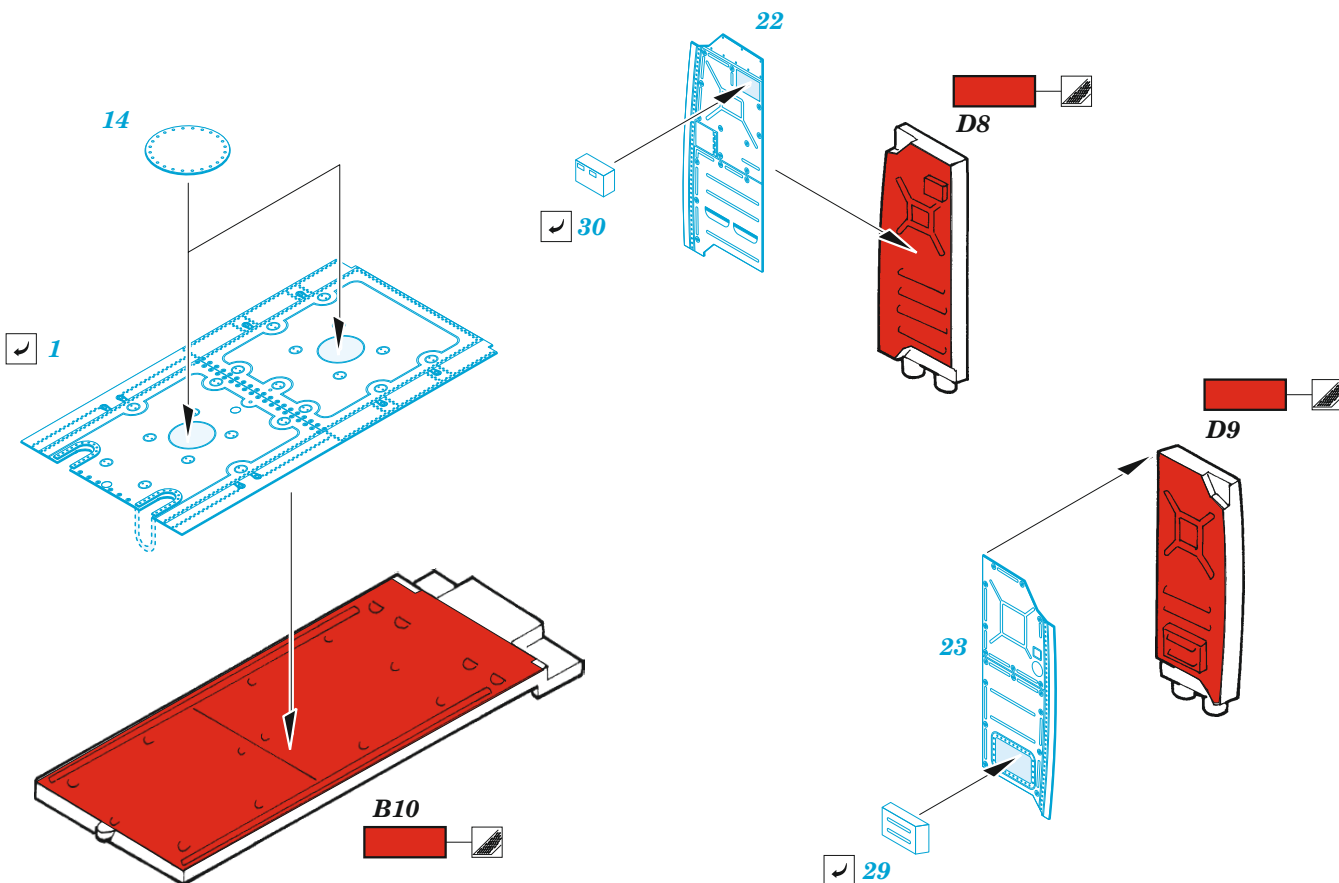

Mi-24 cargo interior

eduard

48 1020

1/48

detail set for ZVEZDA 1/48 kit • sada detailů pro stavebnici ZVEZDA 1/48

- APPLY EXPRESS MASK AND PAINT BEFORE GLUING
POUŽIT EXPRESS MASK NABARVIT PŘED SLEPENÍM
 - SYMMETRICAL ASSEMBLY
SYMETRICKÁ MONTÁŽ
 - REMOVE
ODSTRANIT
 - GRIND
OBROUSIT
 - DRILL HOLE
VRTAT OTVOR
 - COLORED ETCHED PARTS
LEPTANÉ BAREVNÉ DÍLY
 - ETCHED PARTS
LEPTANÉ NEBAREVNÉ DÍLY
 - ORIGINAL KIT PARTS
PŮVODNÍ DÍLY STAVEBNICE
- BEND
OHNOUT
 - OPTION
VOLBA
 - REPLACE
NAHRADIT

ORIGINAL KIT PARTS
PŮVODNÍ DÍLY STAVEBNICE

PHOTO-ETCHED PARTS
LEPTANÉ DÍLY

PARTS TO BE REMOVED
DÍLY K ODSTRANĚNÍ

FILL
TMELIT

HOW TO MAKE THE RELIEF ON OPPOSITE - REVERSE - OF THE PLATE

Related products: FE 1098 Mi-24V seatbelts STEEL 1/48