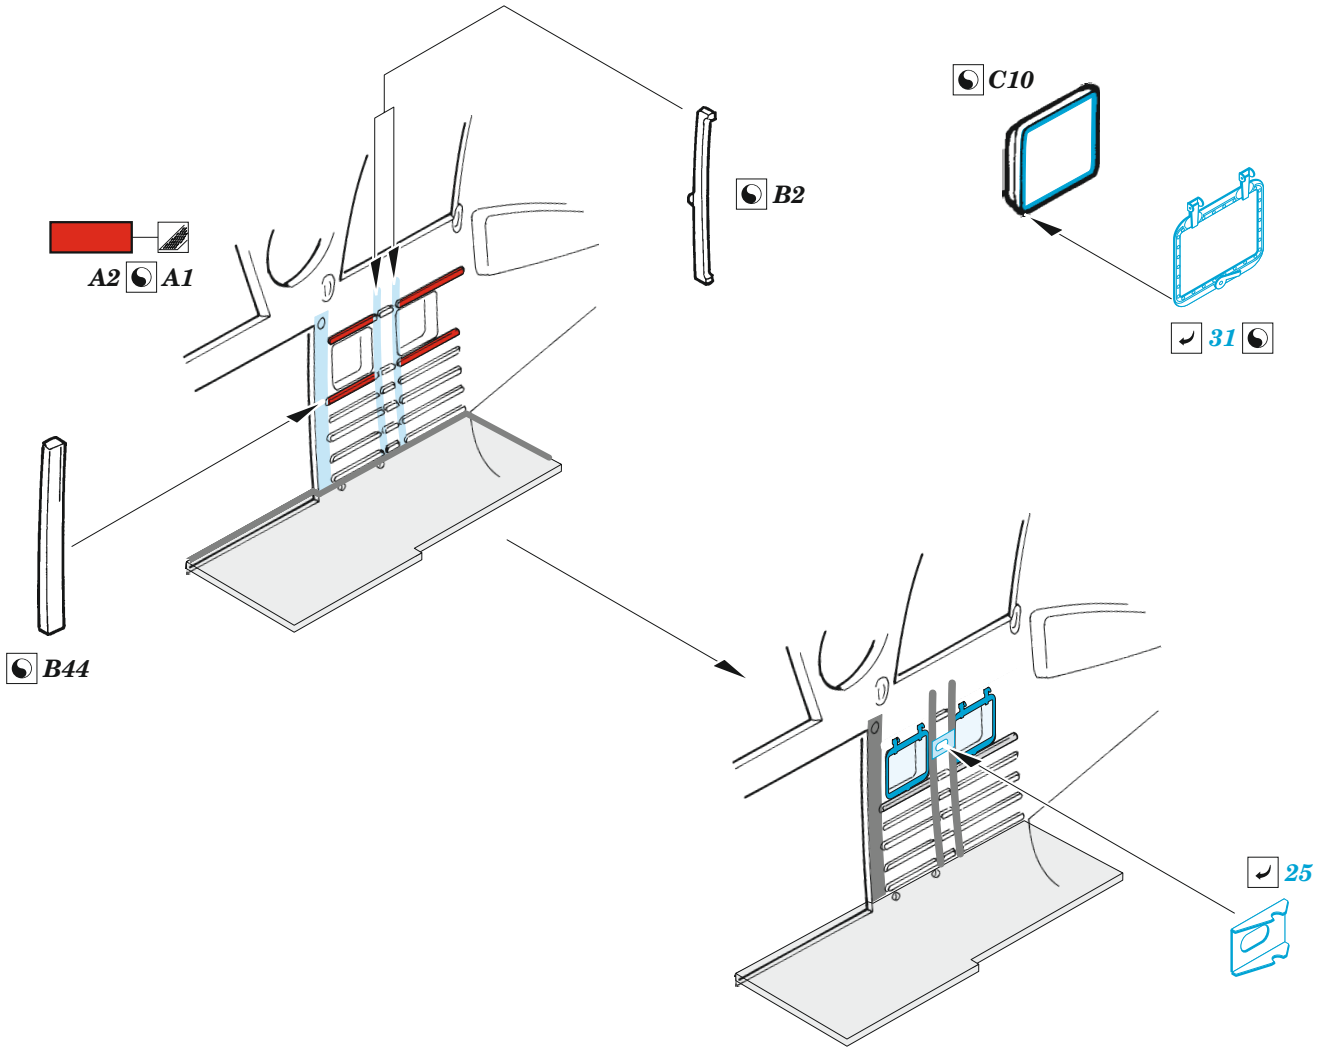

Mi-24 cargo interior

eduard

48 1020

1/48

detail set for ZVEZDA 1/48 kit • sada detailů pro stavebnici ZVEZDA 1/48

- APPLY EXPRESS MASK AND PAINT BEFORE GLUING
POUŽIT EXPRESS MASK NABARVIT PŘED SLEPENÍM
 - SYMMETRICAL ASSEMBLY
SYMETRICKÁ MONTÁŽ
 - REMOVE
ODSTRANIT
 - GRIND
OBROUSIT
 - DRILL HOLE
VRTAT OTVOR
 - COLORED ETCHED PARTS
LEPTANÉ BAREVNÉ DÍLY
 - ETCHED PARTS
LEPTANÉ NEBAREVNÉ DÍLY
 - ORIGINAL KIT PARTS
PŮVODNÍ DÍLY STAVEBNICE
- BEND
OHNOUT
 - OPTION
VOLBA
 - REPLACE
NAHRADIT

ORIGINAL KIT PARTS
PŮVODNÍ DÍLY STAVEBNICE

PHOTO-ETCHED PARTS
LEPTANÉ DÍLY

PARTS TO BE REMOVED
DÍLY K ODSTRANĚNÍ

FILL
TMELIT

HOW TO MAKE THE RELIEF ON OPPOSITE - REVERSE - OF THE PLATE

Related products: FE 1098 Mi-24V seatbelts STEEL 1/48