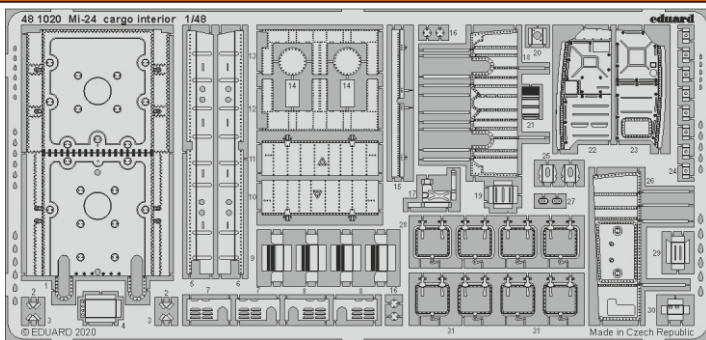

Mi-24 cargo interior

eduard

48 1020

1/48

detail set for ZVEZDA 1/48 kit • sada detailů pro stavebnici ZVEZDA 1/48

- APPLY EXPRESS MASK AND PAINT BEFORE GLUING
POUŽIT EXPRESS MASK NABARVIT PŘED SLEPENÍM
 - SYMMETRICAL ASSEMBLY
SYMETRICKÁ MONTÁŽ
 - REMOVE
ODSTRANIT
 - GRIND
OBROUSIT
 - DRILL HOLE
VRTAT OTVOR
 - COLORED ETCHED PARTS
LEPTANÉ BAREVNÉ DÍLY
 - ETCHED PARTS
LEPTANÉ NEBAREVNÉ DÍLY
 - ORIGINAL KIT PARTS
PŮVODNÍ DÍLY STAVEBNICE
- BEND
OHNOUT
 - OPTION
VOLBA
 - REPLACE
NAHRADIT

ORIGINAL KIT PARTS
PŮVODNÍ DÍLY STAVEBNICE

PHOTO-ETCHED PARTS
LEPTANÉ DÍLY

PARTS TO BE REMOVED
DÍLY K ODSTRANĚNÍ

FILL
TMELIT

HOW TO MAKE THE RELIEF ON OPPOSITE - REVERSE - OF THE PLATE

Related products: FE 1098 Mi-24V seatbelts STEEL 1/48