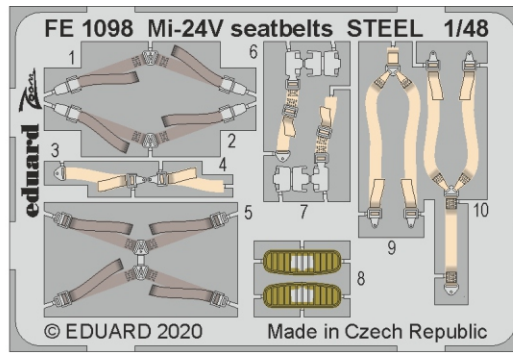

Mi-24 cargo interior

eduard

48 1020

1/48

detail set for ZVEZDA 1/48 kit • sada detailů pro stavebnici ZVEZDA 1/48

- APPLY EXPRESS MASK AND PAINT BEFORE GLUING
POUŽIT EXPRESS MASK NABARVIT PŘED SLEPENÍM
 - SYMMETRICAL ASSEMBLY
SYMETRICKÁ MONTÁŽ
 - REMOVE
ODSTRANIT
 - GRIND
OBROUSIT
 - DRILL HOLE
VRTAT OTVOR
 - COLORED ETCHED PARTS
LEPTANÉ BAREVNÉ DÍLY
 - ETCHED PARTS
LEPTANÉ NEBAREVNÉ DÍLY
 - ORIGINAL KIT PARTS
PŮVODNÍ DÍLY STAVEBNICE
- BEND
OHNOUT
 - OPTION
VOLBA
 - REPLACE
NAHRADIT

ORIGINAL KIT PARTS
PŮVODNÍ DÍLY STAVEBNICE

PHOTO-ETCHED PARTS
LEPTANÉ DÍLY

PARTS TO BE REMOVED
DÍLY K ODSTRANĚNÍ

FILL
TMELIT

HOW TO MAKE THE RELIEF ON OPPOSITE - REVERSE - OF THE PLATE

Related products: FE 1098 Mi-24V seatbelts STEEL 1/48