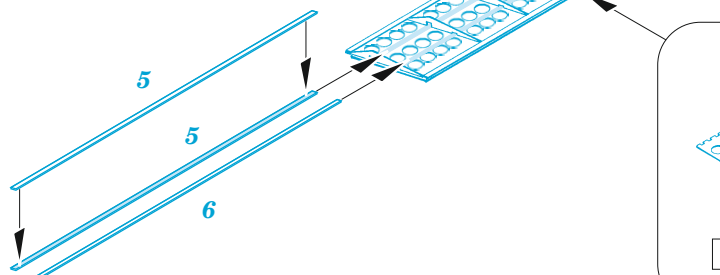

E17 / E16
☑ 4 ☐ 3

☑ 4 ☐ 3
E17 / E16