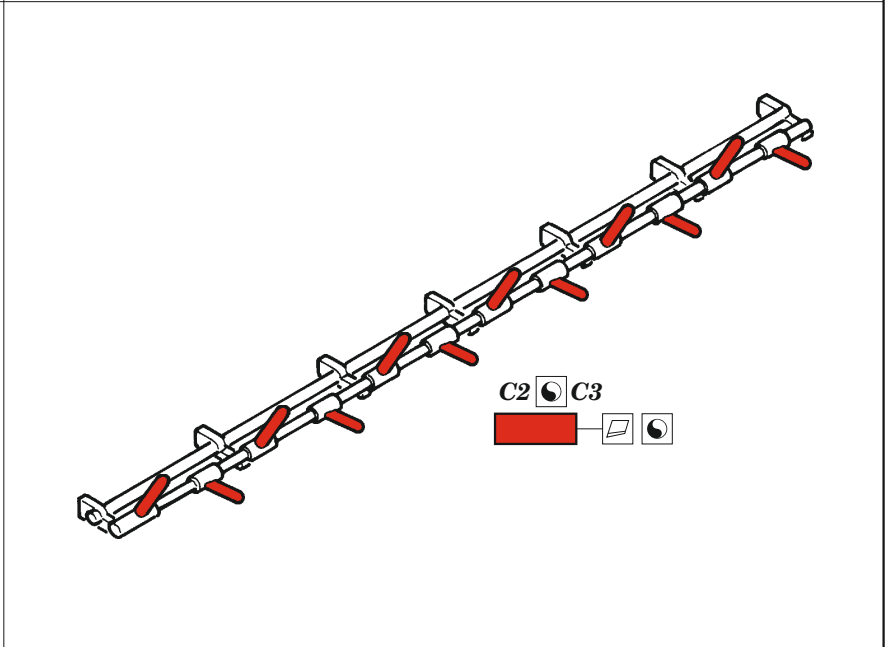

SBD-1 landing flaps

eduard

48 1023

1/48

detail set for ACADEMY 1/48 kit • sada detailů pro stavebnici ACADEMY 1/48

- APPLY EXPRESS MASK AND PAINT BEFORE GLUING
POUŽIT EXPRESS MASK NABARVIT PŘED SLEPENÍM
 - SYMMETRICAL ASSEMBLY
SYMETRICKÁ MONTÁŽ
 - REMOVE
ODSTRANIT
 - GRIND
OBROUSIT
 - DRILL HOLE
VRTAT OTVOR
 - COLORED ETCHED PARTS
LEPTANÉ BAREVNÉ DÍLY
 - ETCHED PARTS
LEPTANÉ NEBAREVNÉ DÍLY
 - ORIGINAL KIT PARTS
PŮVODNÍ DÍLY STAVEBNICE
- BEND
OHNOUT
 - OPTION
VOLBA
 - REPLACE
NAHRADIT

ORIGINAL KIT PARTS PŮVODNÍ DÍLY STAVEBNICE	PHOTO-ETCHED PARTS LEPTANÉ DÍLY	PARTS TO BE REMOVED DÍLY K ODSTRANĚNÍ	FILL TMELIT
---	------------------------------------	--	----------------

E15 / E14
☑ 1 ☐ 2

E17 / E16
☑ 4 ☐ 3

☑ 4 ☐ 3
E17 / E16

Related products: FE 1109 SBD-1 seatbelts STEEL 1/48