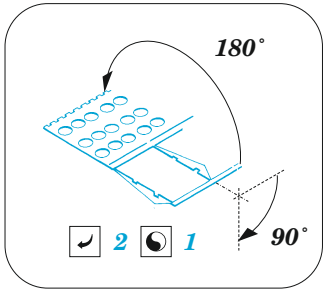

SBD-1 landing flaps

eduard

48 1023

1/48

detail set for ACADEMY 1/48 kit • sada detailů pro stavebnici ACADEMY 1/48

- APPLY EXPRESS MASK AND PAINT BEFORE GLUING
POUŽIT EXPRESS MASK NABARVIT PŘED SLEPENÍM
 - SYMMETRICAL ASSEMBLY
SYMETRICKÁ MONTÁŽ
 - REMOVE
ODSTRANIT
 - GRIND
OBROUSIT
 - DRILL HOLE
VRTAT OTVOR
 - COLORED ETCHED PARTS
LEPTANÉ BAREVNÉ DÍLY
 - ETCHED PARTS
LEPTANÉ NEBAREVNÉ DÍLY
 - ORIGINAL KIT PARTS
PŮVODNÍ DÍLY STAVEBNICE
- BEND
OHNOUT
 - OPTION
VOLBA
 - REPLACE
NAHRADIT

ORIGINAL KIT PARTS PŮVODNÍ DÍLY STAVEBNICE	PHOTO-ETCHED PARTS LEPTANÉ DÍLY	PARTS TO BE REMOVED DÍLY K ODSTRANĚNÍ	FILL TMELIT
---	------------------------------------	--	----------------

E15 / E14
☑ 1 ☐ 2