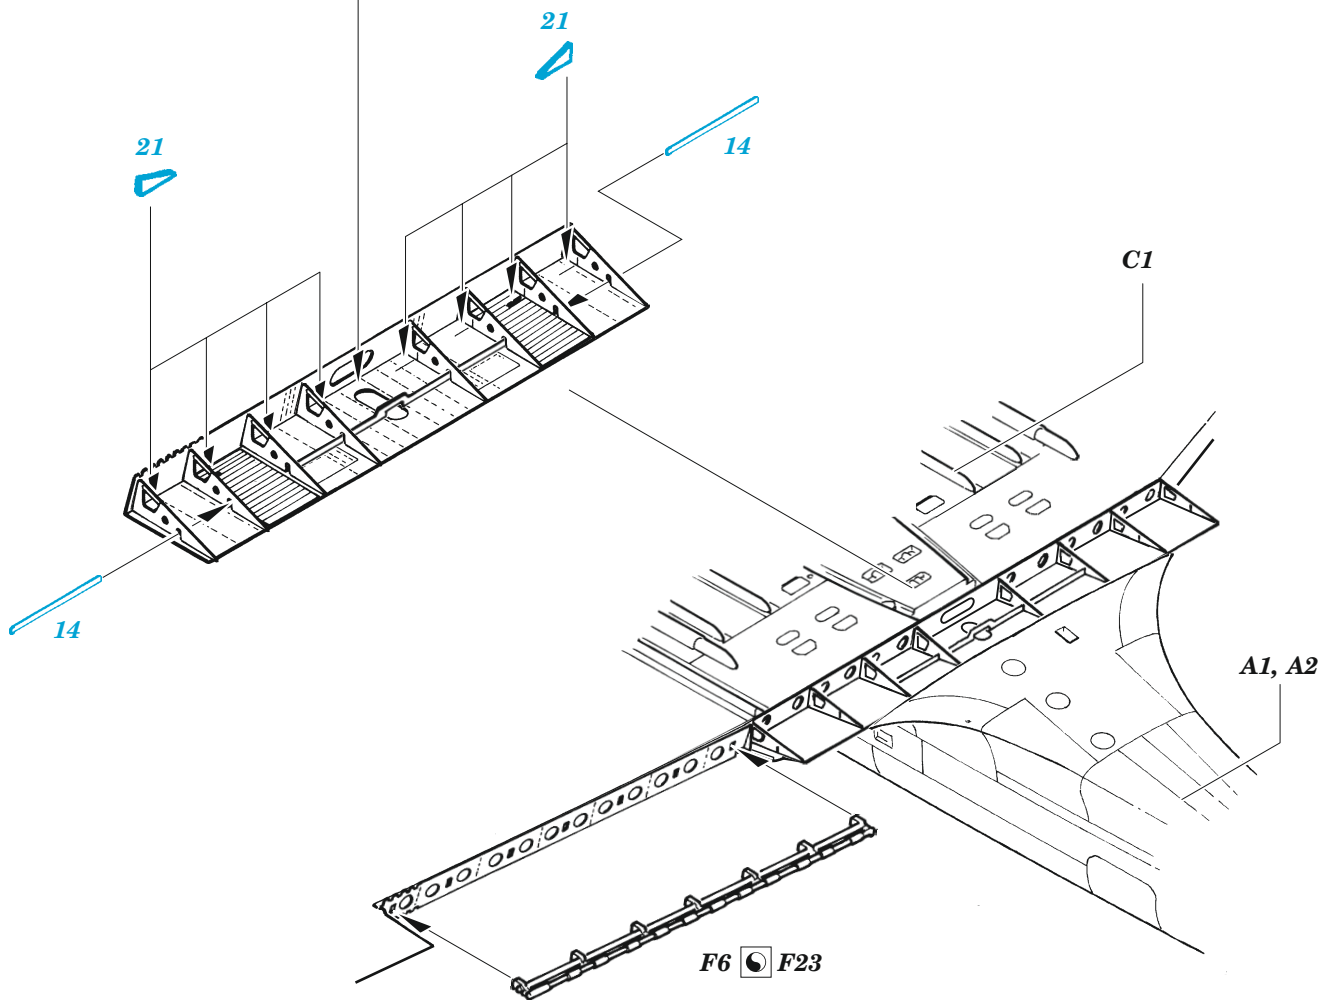

SBD-1 landing flaps

eduard

48 1023

1/48

detail set for ACADEMY 1/48 kit • sada detailů pro stavebnici ACADEMY 1/48

- APPLY EXPRESS MASK AND PAINT BEFORE GLUING
POUŽIT EXPRESS MASK NABARVIT PŘED SLEPENÍM
 - SYMMETRICAL ASSEMBLY
SYMETRICKÁ MONTÁŽ
 - REMOVE
ODSTRANIT
 - GRIND
OBROUSIT
 - DRILL HOLE
VRTAT OTVOR
 - COLORED ETCHED PARTS
LEPTANÉ BAREVNÉ DÍLY
 - ETCHED PARTS
LEPTANÉ NEBAREVNÉ DÍLY
 - ORIGINAL KIT PARTS
PŮVODNÍ DÍLY STAVEBNICE
- BEND
OHNOUT
 - OPTION
VOLBA
 - REPLACE
NAHRADIT

ORIGINAL KIT PARTS PŮVODNÍ DÍLY STAVEBNICE	PHOTO-ETCHED PARTS LEPTANÉ DÍLY	PARTS TO BE REMOVED DÍLY K ODSTRANĚNÍ	FILL TMELIT
---	------------------------------------	--	----------------

E15 / E14
☑ 1 ☐ 2

E17 / E16
☑ 4 ☐ 3

☑ 4 ☐ 3
E17 / E16

Related products: FE 1109 SBD-1 seatbelts STEEL 1/48