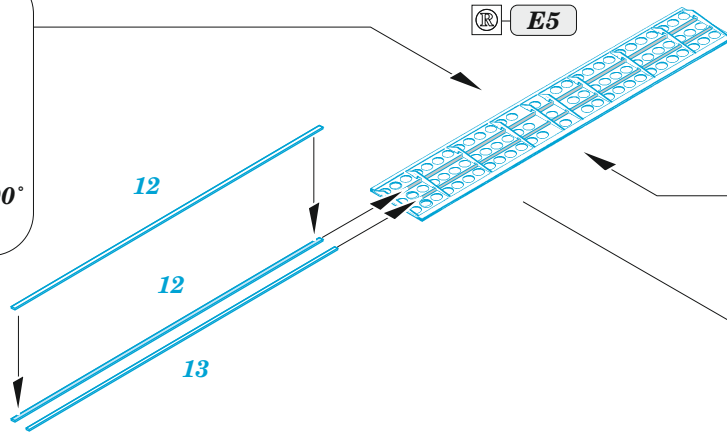

SBD-1 landing flaps

eduard

48 1023

1/48

detail set for ACADEMY 1/48 kit • sada detailů pro stavebnici ACADEMY 1/48

- APPLY EXPRESS MASK AND PAINT BEFORE GLUING
POUŽIT EXPRESS MASK NABARVIT PŘED SLEPENÍM
 - SYMMETRICAL ASSEMBLY
SYMETRICKÁ MONTÁŽ
 - REMOVE
ODSTRANIT
 - GRIND
OBROUSIT
 - DRILL HOLE
VRTAT OTVOR
 - COLORED ETCHED PARTS
LEPTANÉ BAREVNÉ DÍLY
 - ETCHED PARTS
LEPTANÉ NEBAREVNÉ DÍLY
 - ORIGINAL KIT PARTS
PŮVODNÍ DÍLY STAVEBNICE
- BEND
OHNOUT
 - OPTION
VOLBA
 - REPLACE
NAHRADIT

ORIGINAL KIT PARTS PŮVODNÍ DÍLY STAVEBNICE	PHOTO-ETCHED PARTS LEPTANÉ DÍLY	PARTS TO BE REMOVED DÍLY K ODSTRANĚNÍ	FILL TMELIT
---	------------------------------------	--	----------------

E15 / E14
☑ 1 ☐ 2

E17 / E16
☑ 4 ☐ 3

☑ 4 ☐ 3
E17 / E16

Related products: FE 1109 SBD-1 seatbelts STEEL 1/48