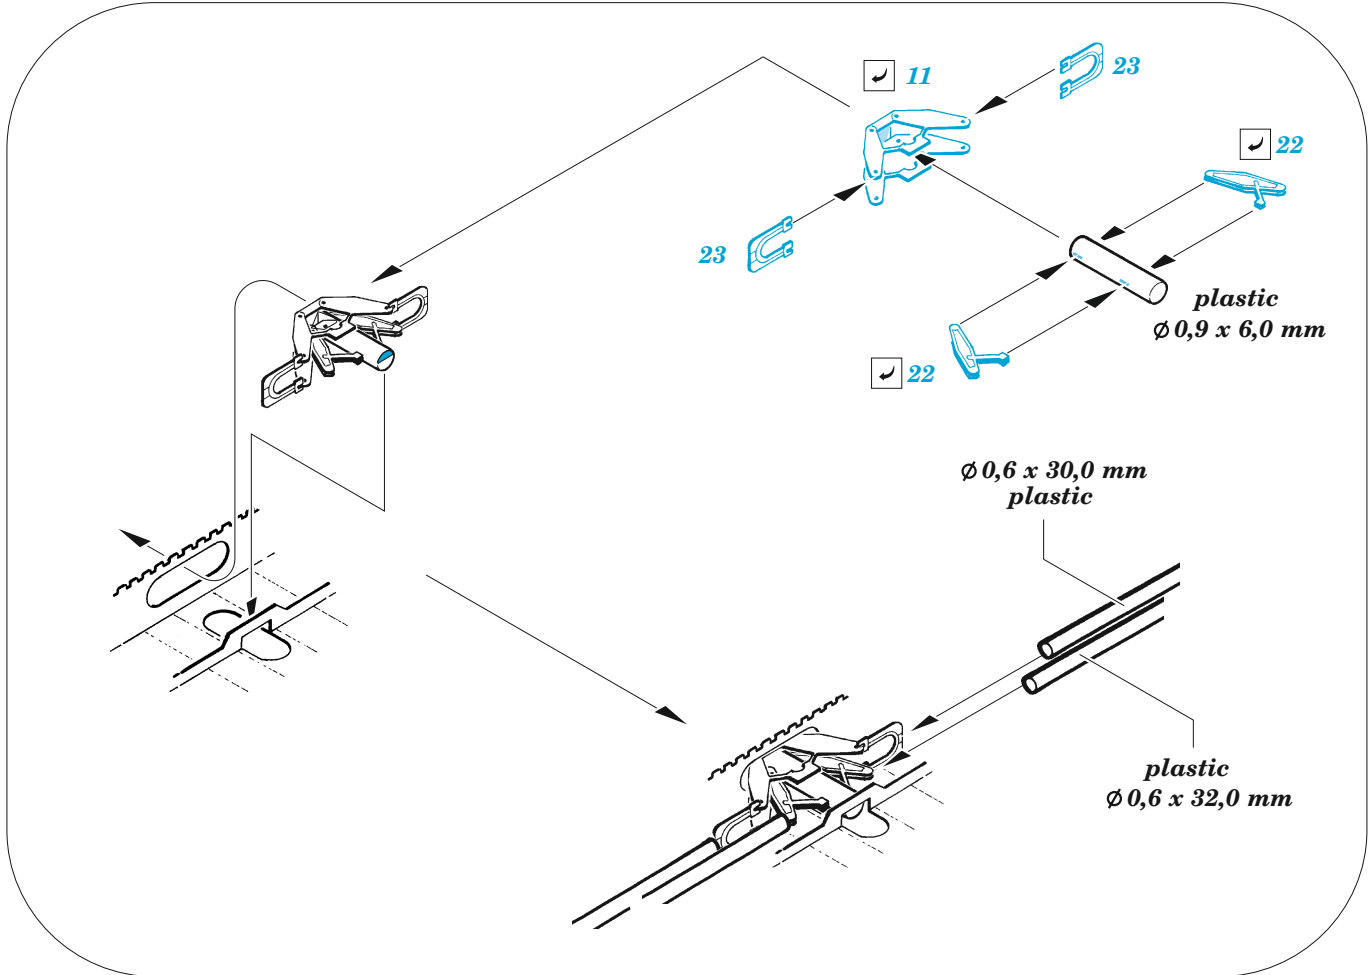

SBD-1 landing flaps

eduard

48 1023

1/48

detail set for ACADEMY 1/48 kit • sada detailů pro stavebnici ACADEMY 1/48

- APPLY EXPRESS MASK AND PAINT BEFORE GLUING
POUŽIT EXPRESS MASK NABARVIT PŘED SLEPENÍM
 - SYMMETRICAL ASSEMBLY
SYMETRICKÁ MONTÁŽ
 - REMOVE
ODSTRANIT
 - GRIND
OBROUSIT
 - DRILL HOLE
VRTAT OTVOR
 - COLORED ETCHED PARTS
LEPTANÉ BAREVNÉ DÍLY
 - ETCHED PARTS
LEPTANÉ NEBAREVNÉ DÍLY
 - ORIGINAL KIT PARTS
PŮVODNÍ DÍLY STAVEBNICE
- BEND
OHNOUT
 - OPTION
VOLBA
 - REPLACE
NAHRADIT

ORIGINAL KIT PARTS PŮVODNÍ DÍLY STAVEBNICE	PHOTO-ETCHED PARTS LEPTANÉ DÍLY	PARTS TO BE REMOVED DÍLY K ODSTRANĚNÍ	FILL TMELIT
---	------------------------------------	--	----------------

E15 / E14
☑ 1 ☐ 2

E17 / E16
☑ 4 ☐ 3

☑ 4 ☐ 3
E17 / E16

Related products: FE 1109 SBD-1 seatbelts STEEL 1/48