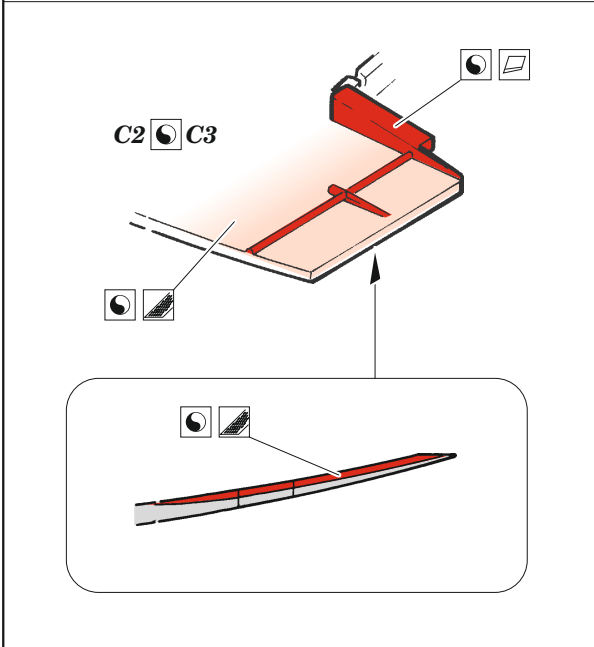

SBD-1 landing flaps

eduard

48 1023

1/48

detail set for ACADEMY 1/48 kit • sada detailů pro stavebnici ACADEMY 1/48

- APPLY EXPRESS MASK AND PAINT BEFORE GLUING
POUŽIT EXPRESS MASK NABARVIT PŘED SLEPENÍM
 - SYMMETRICAL ASSEMBLY
SYMETRICKÁ MONTÁŽ
 - REMOVE
ODSTRANIT
 - GRIND
OBROUSIT
 - DRILL HOLE
VRTAT OTVOR
 - COLORED ETCHED PARTS
LEPTANÉ BAREVNÉ DÍLY
 - ETCHED PARTS
LEPTANÉ NEBAREVNÉ DÍLY
 - ORIGINAL KIT PARTS
PŮVODNÍ DÍLY STAVEBNICE
- BEND
OHNOUT
 - OPTION
VOLBA
 - REPLACE
NAHRADIT

ORIGINAL KIT PARTS PŮVODNÍ DÍLY STAVEBNICE	PHOTO-ETCHED PARTS LEPTANÉ DÍLY	PARTS TO BE REMOVED DÍLY K ODSTRANĚNÍ	FILL TMELIT
---	------------------------------------	--	----------------

E15 / E14
☑ 1 ☐ 2

E17 / E16
☑ 4 ☐ 3

☑ 4 ☐ 3
E17 / E16

Related products: FE 1109 SBD-1 seatbelts STEEL 1/48