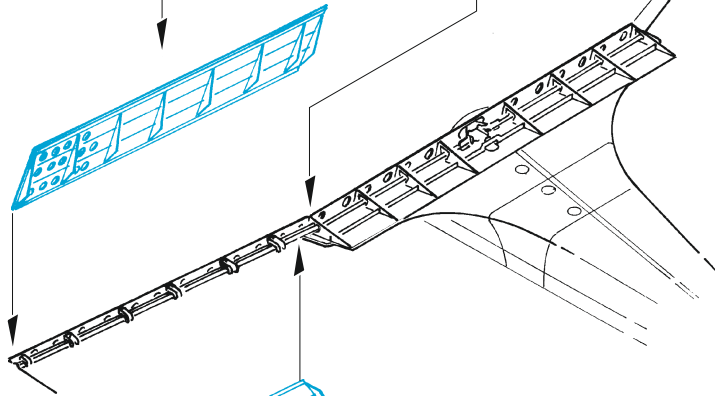

SBD-1 landing flaps

eduard

48 1023

1/48

detail set for ACADEMY 1/48 kit • sada detailů pro stavebnici ACADEMY 1/48

- APPLY EXPRESS MASK AND PAINT BEFORE GLUING
POUŽIT EXPRESS MASK NABARVIT PŘED SLEPENÍM
 - SYMMETRICAL ASSEMBLY
SYMETRICKÁ MONTÁŽ
 - REMOVE
ODSTRANIT
 - GRIND
OBROUSIT
 - DRILL HOLE
VRTAT OTVOR
 - COLORED ETCHED PARTS
LEPTANÉ BAREVNÉ DÍLY
 - ETCHED PARTS
LEPTANÉ NEBAREVNÉ DÍLY
 - ORIGINAL KIT PARTS
PŮVODNÍ DÍLY STAVEBNICE
- BEND
OHNOUT
 - OPTION
VOLBA
 - REPLACE
NAHRADIT

ORIGINAL KIT PARTS PŮVODNÍ DÍLY STAVEBNICE	PHOTO-ETCHED PARTS LEPTANÉ DÍLY	PARTS TO BE REMOVED DÍLY K ODSTRANĚNÍ	FILL TMELIT
---	------------------------------------	--	----------------

E15 / E14
☑ 1 ☐ 2

E17 / E16
☑ 4 ☐ 3

☑ 4 ☐ 3
E17 / E16

Related products: FE 1109 SBD-1 seatbelts STEEL 1/48