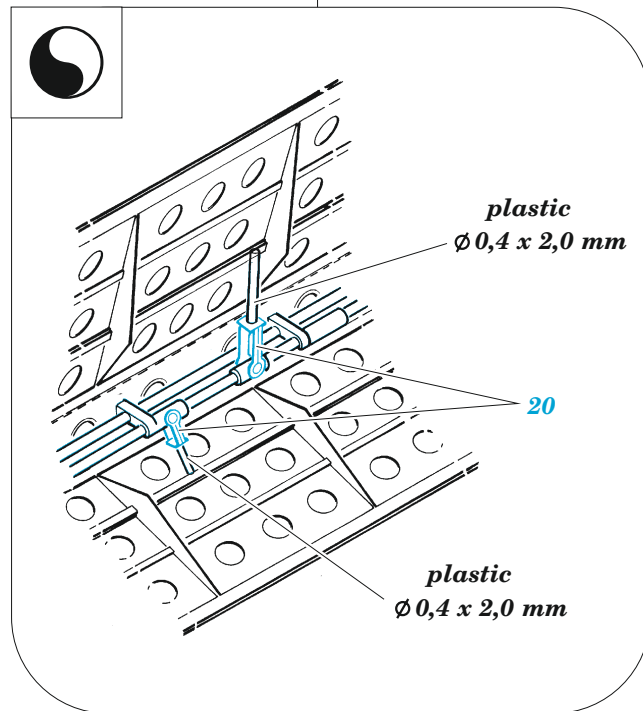

SBD-1 landing flaps

eduard

48 1023

1/48

detail set for ACADEMY 1/48 kit • sada detailů pro stavebnici ACADEMY 1/48

- APPLY EXPRESS MASK AND PAINT BEFORE GLUING
POUŽIT EXPRESS MASK NABARVIT PŘED SLEPENÍM
 - SYMMETRICAL ASSEMBLY
SYMETRICKÁ MONTÁŽ
 - REMOVE
ODSTRANIT
 - GRIND
OBROUSIT
 - DRILL HOLE
VRTAT OTVOR
 - COLORED ETCHED PARTS
LEPTANÉ BAREVNÉ DÍLY
 - ETCHED PARTS
LEPTANÉ NEBAREVNÉ DÍLY
 - ORIGINAL KIT PARTS
PŮVODNÍ DÍLY STAVEBNICE
- BEND
OHNOUT
 - OPTION
VOLBA
 - REPLACE
NAHRADIT

ORIGINAL KIT PARTS PŮVODNÍ DÍLY STAVEBNICE	PHOTO-ETCHED PARTS LEPTANÉ DÍLY	PARTS TO BE REMOVED DÍLY K ODSTRANĚNÍ	FILL TMELIT
---	------------------------------------	--	----------------

E15 / E14
☑ 1 ☐ 2

E17 / E16
☑ 4 ☐ 3

☑ 4 ☐ 3
E17 / E16

Related products: FE 1109 SBD-1 seatbelts STEEL 1/48