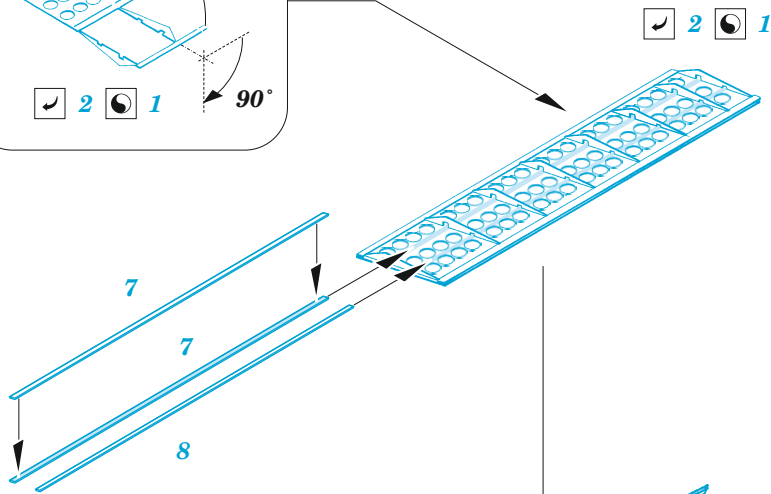

SBD-1 landing flaps

eduard

48 1023

1/48

detail set for ACADEMY 1/48 kit • sada detailů pro stavebnici ACADEMY 1/48

- APPLY EXPRESS MASK AND PAINT BEFORE GLUING
POUŽIT EXPRESS MASK NABARVIT PŘED SLEPENÍM
 - SYMMETRICAL ASSEMBLY
SYMETRICKÁ MONTÁŽ
 - REMOVE
ODSTRANIT
 - GRIND
OBROUSIT
 - DRILL HOLE
VRTAT OTVOR
 - COLORED ETCHED PARTS
LEPTANÉ BAREVNÉ DÍLY
 - ETCHED PARTS
LEPTANÉ NEBAREVNÉ DÍLY
 - ORIGINAL KIT PARTS
PŮVODNÍ DÍLY STAVEBNICE
- BEND
OHNOUT
 - OPTION
VOLBA
 - REPLACE
NAHRADIT

ORIGINAL KIT PARTS PŮVODNÍ DÍLY STAVEBNICE	PHOTO-ETCHED PARTS LEPTANÉ DÍLY	PARTS TO BE REMOVED DÍLY K ODSTRANĚNÍ	FILL TMELIT
---	------------------------------------	--	----------------

E15 / E14
☑ 1 ☐ 2

E17 / E16
☑ 4 ☐ 3

☑ 4 ☐ 3
E17 / E16

Related products: FE 1109 SBD-1 seatbelts STEEL 1/48