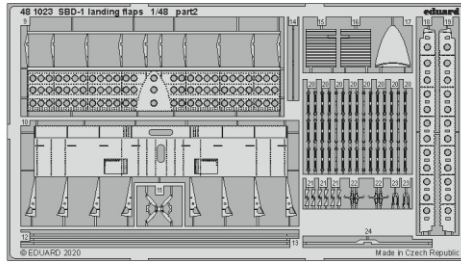

SBD-1 landing flaps

eduard

48 1023

1/48

detail set for ACADEMY 1/48 kit • sada detailů pro stavebnici ACADEMY 1/48

- APPLY EXPRESS MASK AND PAINT BEFORE GLUING
POUŽIT EXPRESS MASK NABARVIT PŘED SLEPENÍM
 - SYMMETRICAL ASSEMBLY
SYMETRICKÁ MONTÁŽ
 - REMOVE
ODSTRANIT
 - GRIND
OBROUSIT
 - DRILL HOLE
VRTAT OTVOR
 - COLORED ETCHED PARTS
LEPTANÉ BAREVNÉ DÍLY
 - ETCHED PARTS
LEPTANÉ NEBAREVNÉ DÍLY
 - ORIGINAL KIT PARTS
PŮVODNÍ DÍLY STAVEBNICE
- BEND
OHNOUT
 - OPTION
VOLBA
 - REPLACE
NAHRADIT

ORIGINAL KIT PARTS PŮVODNÍ DÍLY STAVEBNICE	PHOTO-ETCHED PARTS LEPTANÉ DÍLY	PARTS TO BE REMOVED DÍLY K ODSTRANĚNÍ	FILL TMELIT
---	------------------------------------	--	----------------

E15 / E14
☑ 1 ☐ 2