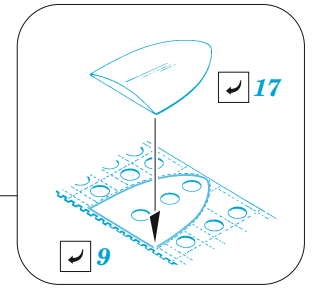

SBD-1 landing flaps

eduard

48 1023

1/48

detail set for ACADEMY 1/48 kit • sada detailů pro stavebnici ACADEMY 1/48

- APPLY EXPRESS MASK AND PAINT BEFORE GLUING
POUŽIT EXPRESS MASK NABARVIT PŘED SLEPENÍM
 - SYMMETRICAL ASSEMBLY
SYMETRICKÁ MONTÁŽ
 - REMOVE
ODSTRANIT
 - GRIND
OBROUSIT
 - DRILL HOLE
VRTAT OTVOR
 - COLORED ETCHED PARTS
LEPTANÉ BAREVNÉ DÍLY
 - ETCHED PARTS
LEPTANÉ NEBAREVNÉ DÍLY
 - ORIGINAL KIT PARTS
PŮVODNÍ DÍLY STAVEBNICE
- BEND
OHNOUT
 - OPTION
VOLBA
 - REPLACE
NAHRADIT

ORIGINAL KIT PARTS PŮVODNÍ DÍLY STAVEBNICE	PHOTO-ETCHED PARTS LEPTANÉ DÍLY	PARTS TO BE REMOVED DÍLY K ODSTRANĚNÍ	FILL TMELIT
---	------------------------------------	--	----------------

E15 / E14
☑ 1 ☐ 2