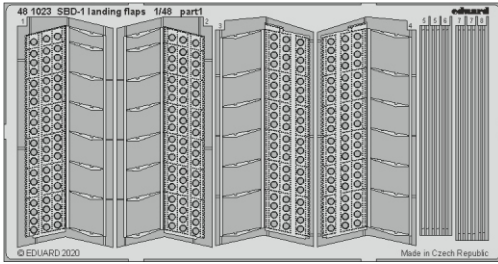

SBD-1 landing flaps

eduard

48 1023

1/48

detail set for ACADEMY 1/48 kit • sada detailů pro stavebnici ACADEMY 1/48

- APPLY EXPRESS MASK AND PAINT BEFORE GLUING
POUŽIT EXPRESS MASK NABARVIT PŘED SLEPENÍM
 - SYMMETRICAL ASSEMBLY
SYMETRICKÁ MONTÁŽ
 - REMOVE
ODSTRANIT
 - GRIND
OBROUSIT
 - DRILL HOLE
VRTAT OTVOR
 - COLORED ETCHED PARTS
LEPTANÉ BAREVNÉ DÍLY
 - ETCHED PARTS
LEPTANÉ NEBAREVNÉ DÍLY
 - ORIGINAL KIT PARTS
PŮVODNÍ DÍLY STAVEBNICE
- BEND
OHNOUT
 - OPTION
VOLBA
 - REPLACE
NAHRADIT

ORIGINAL KIT PARTS PŮVODNÍ DÍLY STAVEBNICE	PHOTO-ETCHED PARTS LEPTANÉ DÍLY	PARTS TO BE REMOVED DÍLY K ODSTRANĚNÍ	FILL TMELIT
---	------------------------------------	--	----------------

E15 / E14
☑ 1 ☐ 2