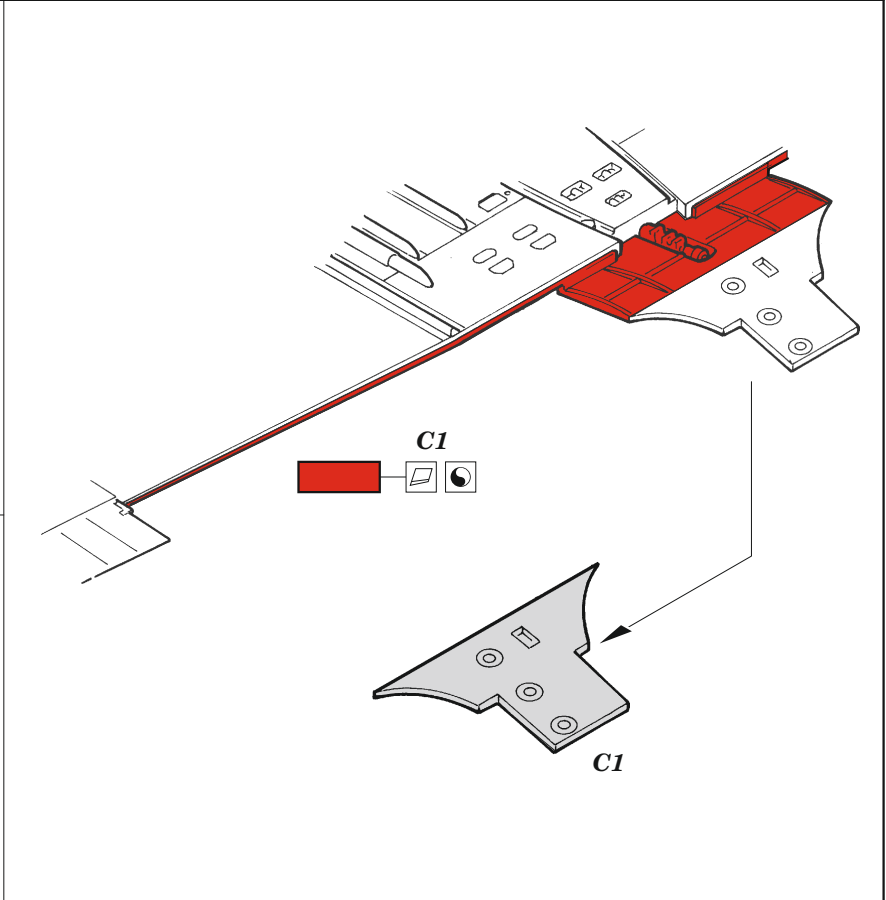

SBD-1 landing flaps

eduard

48 1023

1/48

detail set for ACADEMY 1/48 kit • sada detailů pro stavebnici ACADEMY 1/48

- APPLY EXPRESS MASK AND PAINT BEFORE GLUING
POUŽIT EXPRESS MASK NABARVIT PŘED SLEPENÍM
 - SYMMETRICAL ASSEMBLY
SYMETRICKÁ MONTÁŽ
 - REMOVE
ODSTRANIT
 - GRIND
OBROUSIT
 - DRILL HOLE
VRTAT OTVOR
 - COLORED ETCHED PARTS
LEPTANÉ BAREVNÉ DÍLY
 - ETCHED PARTS
LEPTANÉ NEBAREVNÉ DÍLY
 - ORIGINAL KIT PARTS
PŮVODNÍ DÍLY STAVEBNICE
- BEND
OHNOUT
 - OPTION
VOLBA
 - REPLACE
NAHRADIT

ORIGINAL KIT PARTS PŮVODNÍ DÍLY STAVEBNICE	PHOTO-ETCHED PARTS LEPTANÉ DÍLY	PARTS TO BE REMOVED DÍLY K ODSTRANĚNÍ	FILL TMELIT
---	------------------------------------	--	----------------

E15 / E14
☑ 1 ☐ 2

E17 / E16
☑ 4 ☐ 3

☑ 4 ☐ 3
E17 / E16

Related products: FE 1109 SBD-1 seatbelts STEEL 1/48