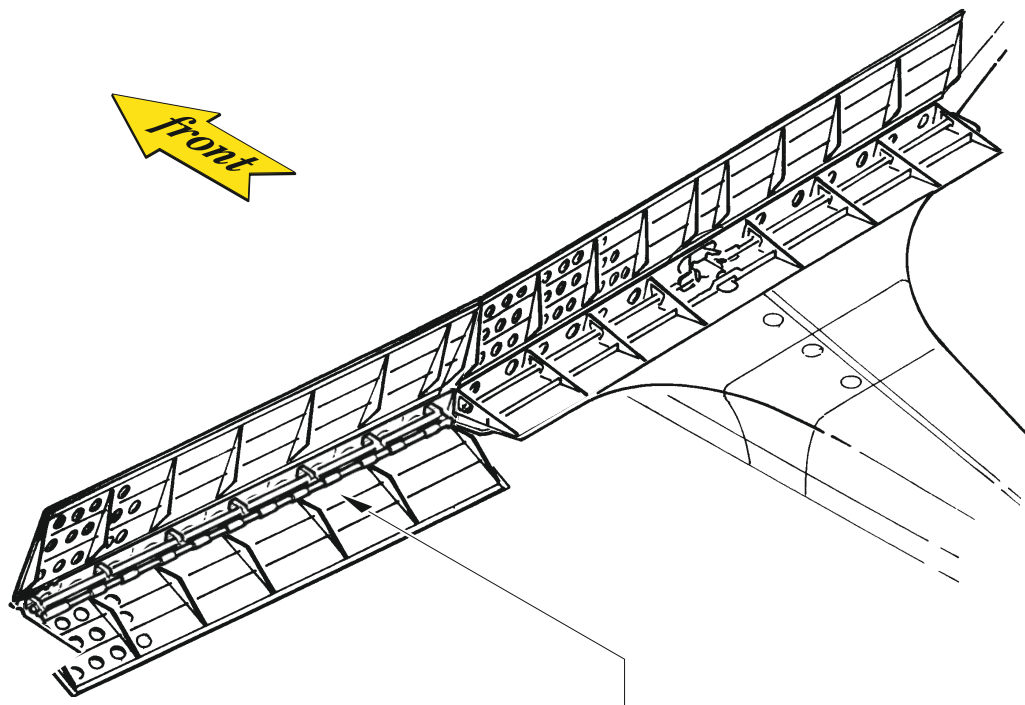

SBD-1 landing flaps

eduard

48 1023

1/48

detail set for ACADEMY 1/48 kit • sada detailů pro stavebnici ACADEMY 1/48

- APPLY EXPRESS MASK AND PAINT BEFORE GLUING
POUŽIT EXPRESS MASK NABARVIT PŘED SLEPENÍM
 - SYMMETRICAL ASSEMBLY
SYMETRICKÁ MONTÁŽ
 - REMOVE
ODSTRANIT
 - GRIND
OBROUSIT
 - DRILL HOLE
VRTAT OTVOR
 - COLORED ETCHED PARTS
LEPTANÉ BAREVNÉ DÍLY
 - ETCHED PARTS
LEPTANÉ NEBAREVNÉ DÍLY
 - ORIGINAL KIT PARTS
PŮVODNÍ DÍLY STAVEBNICE
- BEND
OHNOUT
 - OPTION
VOLBA
 - REPLACE
NAHRADIT

ORIGINAL KIT PARTS PŮVODNÍ DÍLY STAVEBNICE	PHOTO-ETCHED PARTS LEPTANÉ DÍLY	PARTS TO BE REMOVED DÍLY K ODSTRANĚNÍ	FILL TMELIT
---	------------------------------------	--	----------------

E15 / E14
☑ 1 ☐ 2

E17 / E16
☑ 4 ☐ 3

☑ 4 ☐ 3
E17 / E16

Related products: FE 1109 SBD-1 seatbelts STEEL 1/48