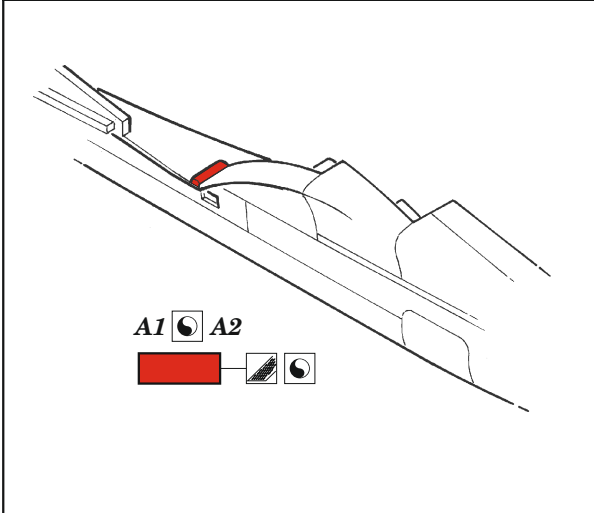

SBD-1 landing flaps

eduard

48 1023

1/48

detail set for ACADEMY 1/48 kit • sada detailů pro stavebnici ACADEMY 1/48

- APPLY EXPRESS MASK AND PAINT BEFORE GLUING
POUŽIT EXPRESS MASK NABARVIT PŘED SLEPENÍM
 - SYMMETRICAL ASSEMBLY
SYMETRICKÁ MONTÁŽ
 - REMOVE
ODSTRANIT
 - GRIND
OBROUSIT
 - DRILL HOLE
VRTAT OTVOR
 - COLORED ETCHED PARTS
LEPTANÉ BAREVNÉ DÍLY
 - ETCHED PARTS
LEPTANÉ NEBAREVNÉ DÍLY
 - ORIGINAL KIT PARTS
PŮVODNÍ DÍLY STAVEBNICE
- BEND
OHNOUT
 - OPTION
VOLBA
 - REPLACE
NAHRADIT

ORIGINAL KIT PARTS PŮVODNÍ DÍLY STAVEBNICE	PHOTO-ETCHED PARTS LEPTANÉ DÍLY	PARTS TO BE REMOVED DÍLY K ODSTRANĚNÍ	FILL TMELIT
---	------------------------------------	--	----------------

E15 / E14
☑ 1 ☐ 2