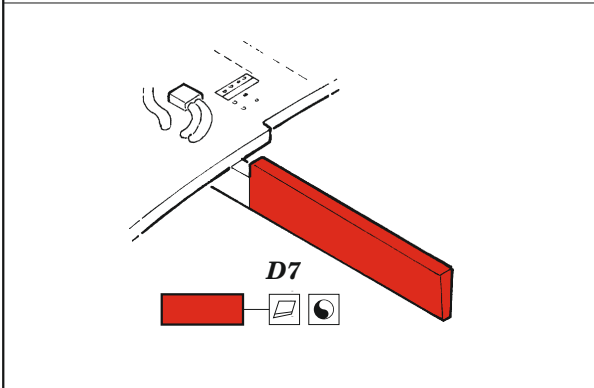

SBD-1 landing flaps

eduard

48 1023

1/48

detail set for ACADEMY 1/48 kit • sada detailů pro stavebnici ACADEMY 1/48

- APPLY EXPRESS MASK AND PAINT BEFORE GLUING
POUŽIT EXPRESS MASK NABARVIT PŘED SLEPENÍM
 - SYMMETRICAL ASSEMBLY
SYMETRICKÁ MONTÁŽ
 - REMOVE
ODSTRANIT
 - GRIND
OBROUSIT
 - DRILL HOLE
VRTAT OTVOR
 - COLORED ETCHED PARTS
LEPTANÉ BAREVNÉ DÍLY
 - ETCHED PARTS
LEPTANÉ NEBAREVNÉ DÍLY
 - ORIGINAL KIT PARTS
PŮVODNÍ DÍLY STAVEBNICE
- BEND
OHNOUT
 - OPTION
VOLBA
 - REPLACE
NAHRADIT

ORIGINAL KIT PARTS PŮVODNÍ DÍLY STAVEBNICE	PHOTO-ETCHED PARTS LEPTANÉ DÍLY	PARTS TO BE REMOVED DÍLY K ODSTRANĚNÍ	FILL TMELIT
---	------------------------------------	--	----------------

E15 / E14
☑ 1 ☐ 2

E17 / E16
☑ 4 ☐ 3

☑ 4 ☐ 3
E17 / E16

Related products: FE 1109 SBD-1 seatbelts STEEL 1/48