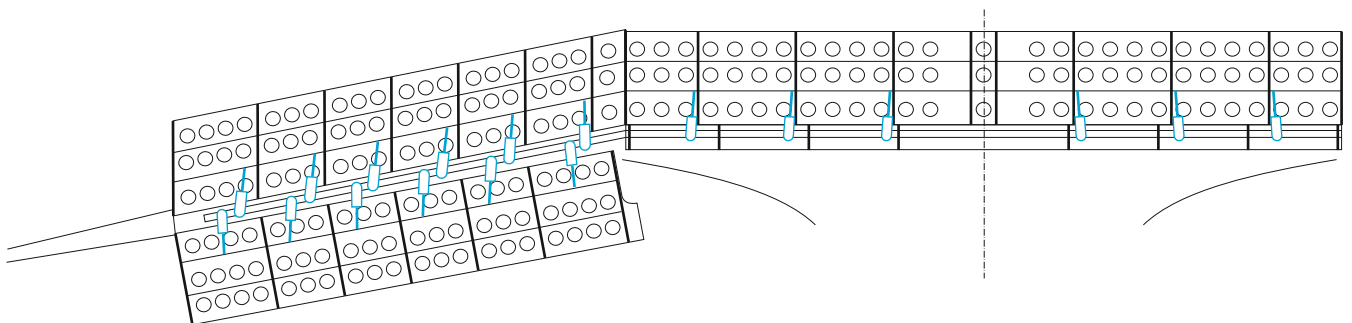

SBD-1 landing flaps

eduard

48 1023

1/48

detail set for ACADEMY 1/48 kit • sada detailů pro stavebnici ACADEMY 1/48

- APPLY EXPRESS MASK AND PAINT BEFORE GLUING
POUŽIT EXPRESS MASK NABARVIT PŘED SLEPENÍM
 - SYMMETRICAL ASSEMBLY
SYMETRICKÁ MONTÁŽ
 - REMOVE
ODSTRANIT
 - GRIND
OBROUSIT
 - DRILL HOLE
VRTAT OTVOR
 - COLORED ETCHED PARTS
LEPTANÉ BAREVNÉ DÍLY
 - ETCHED PARTS
LEPTANÉ NEBAREVNÉ DÍLY
 - ORIGINAL KIT PARTS
PŮVODNÍ DÍLY STAVEBNICE
- BEND
OHNOUT
 - OPTION
VOLBA
 - REPLACE
NAHRADIT

ORIGINAL KIT PARTS PŮVODNÍ DÍLY STAVEBNICE	PHOTO-ETCHED PARTS LEPTANÉ DÍLY	PARTS TO BE REMOVED DÍLY K ODSTRANĚNÍ	FILL TMELIT
---	------------------------------------	--	----------------

E15 / E14
☑ 1 ☐ 2

E17 / E16
☑ 4 ☐ 3

☑ 4 ☐ 3
E17 / E16

Related products: FE 1109 SBD-1 seatbelts STEEL 1/48