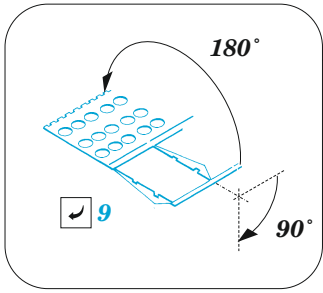

SBD-1 landing flaps

eduard

48 1023

1/48

detail set for ACADEMY 1/48 kit • sada detailů pro stavebnici ACADEMY 1/48

- APPLY EXPRESS MASK AND PAINT BEFORE GLUING
POUŽIT EXPRESS MASK NABARVIT PŘED SLEPENÍM
 - SYMMETRICAL ASSEMBLY
SYMETRICKÁ MONTÁŽ
 - REMOVE
ODSTRANIT
 - GRIND
OBROUSIT
 - DRILL HOLE
VRTAT OTVOR
 - COLORED ETCHED PARTS
LEPTANÉ BAREVNÉ DÍLY
 - ETCHED PARTS
LEPTANÉ NEBAREVNÉ DÍLY
 - ORIGINAL KIT PARTS
PŮVODNÍ DÍLY STAVEBNICE
- BEND
OHNOUT
 - OPTION
VOLBA
 - REPLACE
NAHRADIT

ORIGINAL KIT PARTS PŮVODNÍ DÍLY STAVEBNICE	PHOTO-ETCHED PARTS LEPTANÉ DÍLY	PARTS TO BE REMOVED DÍLY K ODSTRANĚNÍ	FILL TMELIT
---	------------------------------------	--	----------------

E15 / E14
☑ 1 ☐ 2