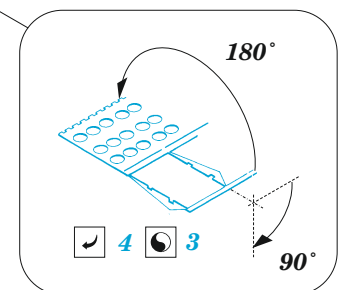

E17 / E16
☑ 4 ☐ 3

☑ 4 ☐ 3
E17 / E16