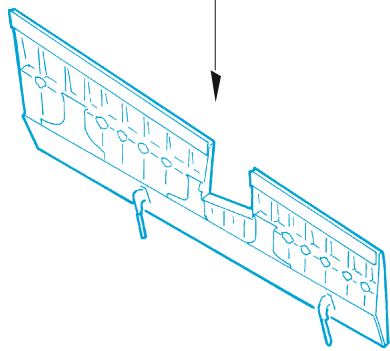

# Do 217J-1/2 landing flaps

eduard

48 1025

1/48

detail set for ICM 1/48 kit • sada detailů pro stavebnici ICM 1/48

- APPLY EXPRESS MASK AND PAINT BEFORE GLUING  
POUŽIT EXPRESS MASK NABARVIT PŘED SLEPENÍM
  - SYMMETRICAL ASSEMBLY  
SYMETRICKÁ MONTÁŽ
  - REMOVE  
ODSTRANIT
  - GRIND  
OBROUSIT
  - DRILL HOLE  
VRTAT OTVOR
  - COLORED ETCHED PARTS  
LEPTANÉ BAREVNÉ DÍLY
  - ETCHED PARTS  
LEPTANÉ NEBAREVNÉ DÍLY
  - ORIGINAL KIT PARTS  
PŮVODNÍ DÍLY STAVEBNICE
- BEND  
OHNOUT
  - OPTION  
VOLBA
  - REPLACE  
NAHRADIT

ORIGINAL KIT PARTS  
PŮVODNÍ DÍLY STAVEBNICE

PHOTO-ETCHED PARTS  
LEPTANÉ DÍLY

PARTS TO BE REMOVED  
DÍLY K ODSTRANĚNÍ

FILL  
TMELIT

B2-1 B2-2

**Related products: FE 1110 + 49 1110 Do 217J-1/2 1/48**

**Related products: FE 1111 Do 217J-1/2 seatbelts STEEL 1/48**

**Related products: 48 1024 Do 217J-1/2 exterior 1/48**

**Related products: 48 1027 Do 217J-1/2 undercarriage 1/48**