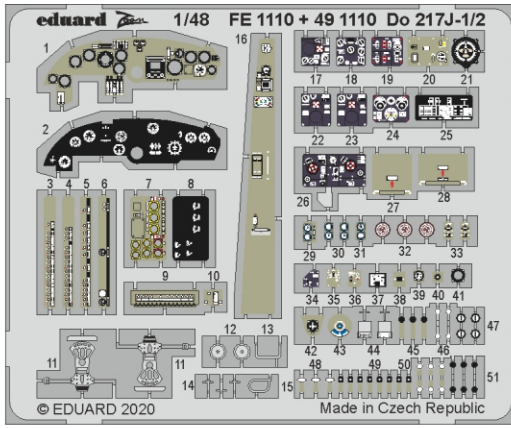

# Do 217J-1/2 landing flaps

eduard

48 1025

1/48

detail set for ICM 1/48 kit • sada detailů pro stavebnici ICM 1/48

- APPLY EXPRESS MASK AND PAINT BEFORE GLUING  
POUŽIT EXPRESS MASK NABARVIT PŘED SLEPENÍM
  - SYMMETRICAL ASSEMBLY  
SYMETRICKÁ MONTÁŽ
  - REMOVE  
ODSTRANIT
  - GRIND  
OBROUSIT
  - DRILL HOLE  
VRTAT OTVOR
  - COLORED ETCHED PARTS  
LEPTANÉ BAREVNÉ DÍLY
  - ETCHED PARTS  
LEPTANÉ NEBAREVNÉ DÍLY
  - ORIGINAL KIT PARTS  
PŮVODNÍ DÍLY STAVEBNICE
- BEND  
OHNOUT
  - OPTION  
VOLBA
  - REPLACE  
NAHRADIT

ORIGINAL KIT PARTS  
PŮVODNÍ DÍLY STAVEBNICE

PHOTO-ETCHED PARTS  
LEPTANÉ DÍLY

PARTS TO BE REMOVED  
DÍLY K ODSTRANĚNÍ

FILL  
TMELIT

B2-1 B2-2

**Related products: FE 1110 + 49 1110 Do 217J-1/2 1/48**

**Related products: FE 1111 Do 217J-1/2 seatbelts STEEL 1/48**

**Related products: 48 1024 Do 217J-1/2 exterior 1/48**

**Related products: 48 1027 Do 217J-1/2 undercarriage 1/48**