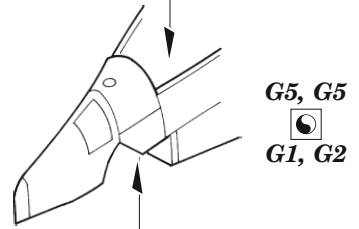

# Do 217J-1/2 landing flaps

eduard

48 1025

1/48

detail set for ICM 1/48 kit • sada detailů pro stavebnici ICM 1/48

- APPLY EXPRESS MASK AND PAINT BEFORE GLUING  
POUŽIT EXPRESS MASK NABARVIT PŘED SLEPENÍM
  - SYMMETRICAL ASSEMBLY  
SYMETRICKÁ MONTÁŽ
  - REMOVE  
ODSTRANIT
  - GRIND  
OBROUSIT
  - DRILL HOLE  
VRTAT OTVOR
  - COLORED ETCHED PARTS  
LEPTANÉ BAREVNÉ DÍLY
  - ETCHED PARTS  
LEPTANÉ NEBAREVNÉ DÍLY
  - ORIGINAL KIT PARTS  
PŮVODNÍ DÍLY STAVEBNICE
- BEND  
OHNOUT
  - OPTION  
VOLBA
  - REPLACE  
NAHRADIT

ORIGINAL KIT PARTS  
PŮVODNÍ DÍLY STAVEBNICE

PHOTO-ETCHED PARTS  
LEPTANÉ DÍLY

PARTS TO BE REMOVED  
DÍLY K ODSTRANĚNÍ

FILL  
TMELIT

B2-1 B2-2

**Related products: FE 1110 + 49 1110 Do 217J-1/2 1/48**

**Related products: FE 1111 Do 217J-1/2 seatbelts STEEL 1/48**

**Related products: 48 1024 Do 217J-1/2 exterior 1/48**

**Related products: 48 1027 Do 217J-1/2 undercarriage 1/48**