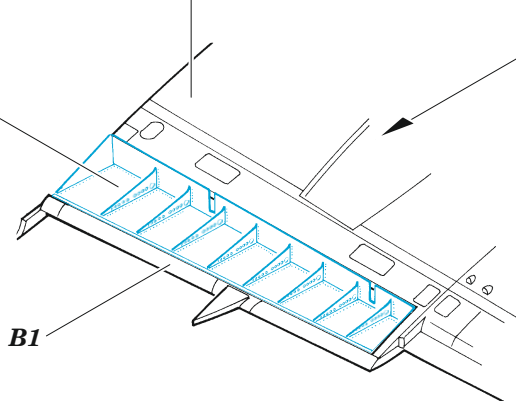

# Do 217J-1/2 landing flaps

eduard

48 1025

1/48

detail set for ICM 1/48 kit • sada detailů pro stavebnici ICM 1/48

- APPLY EXPRESS MASK AND PAINT BEFORE GLUING  
POUŽIT EXPRESS MASK NABARVIT PŘED SLEPENÍM
  - SYMMETRICAL ASSEMBLY  
SYMETRICKÁ MONTÁŽ
  - REMOVE  
ODSTRANIT
  - GRIND  
OBROUSIT
  - DRILL HOLE  
VRTAT OTVOR
  - COLORED ETCHED PARTS  
LEPTANÉ BAREVNÉ DÍLY
  - ETCHED PARTS  
LEPTANÉ NEBAREVNÉ DÍLY
  - ORIGINAL KIT PARTS  
PŮVODNÍ DÍLY STAVEBNICE
- BEND  
OHNOUT
  - OPTION  
VOLBA
  - REPLACE  
NAHRADIT

ORIGINAL KIT PARTS  
PŮVODNÍ DÍLY STAVEBNICE

PHOTO-ETCHED PARTS  
LEPTANÉ DÍLY

PARTS TO BE REMOVED  
DÍLY K ODSTRANĚNÍ

FILL  
TMELIT

B2-1 B2-2

**Related products: FE 1110 + 49 1110 Do 217J-1/2 1/48**

**Related products: FE 1111 Do 217J-1/2 seatbelts STEEL 1/48**

**Related products: 48 1024 Do 217J-1/2 exterior 1/48**

**Related products: 48 1027 Do 217J-1/2 undercarriage 1/48**