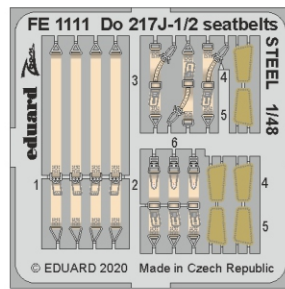

# Do 217J-1/2 landing flaps

eduard

48 1025

1/48

detail set for ICM 1/48 kit • sada detailů pro stavebnici ICM 1/48

- APPLY EXPRESS MASK AND PAINT BEFORE GLUING  
POUŽIT EXPRESS MASK NABARVIT PŘED SLEPENÍM
  - SYMMETRICAL ASSEMBLY  
SYMETRICKÁ MONTÁŽ
  - REMOVE  
ODSTRANIT
  - GRIND  
OBROUSIT
  - DRILL HOLE  
VRTAT OTVOR
  - COLORED ETCHED PARTS  
LEPTANÉ BAREVNÉ DÍLY
  - ETCHED PARTS  
LEPTANÉ NEBAREVNÉ DÍLY
  - ORIGINAL KIT PARTS  
PŮVODNÍ DÍLY STAVEBNICE
- BEND  
OHNOUT
  - OPTION  
VOLBA
  - REPLACE  
NAHRADIT

ORIGINAL KIT PARTS  
PŮVODNÍ DÍLY STAVEBNICE

PHOTO-ETCHED PARTS  
LEPTANÉ DÍLY

PARTS TO BE REMOVED  
DÍLY K ODSTRANĚNÍ

FILL  
TMELIT

B2-1 B2-2

**Related products: FE 1110 + 49 1110 Do 217J-1/2 1/48**

**Related products: FE 1111 Do 217J-1/2 seatbelts STEEL 1/48**

**Related products: 48 1024 Do 217J-1/2 exterior 1/48**

**Related products: 48 1027 Do 217J-1/2 undercarriage 1/48**