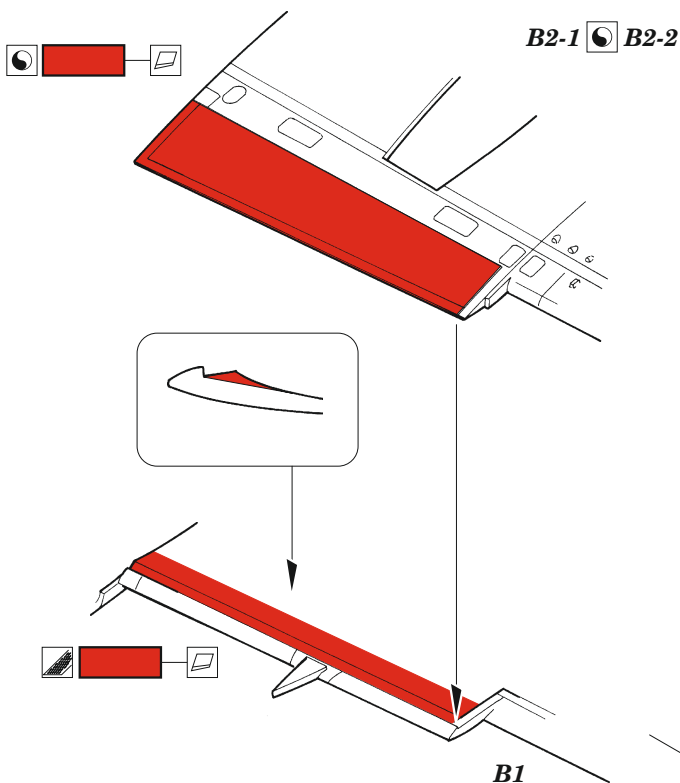

# Do 217J-1/2 landing flaps

eduard

48 1025

1/48

detail set for ICM 1/48 kit • sada detailů pro stavebnici ICM 1/48

- APPLY EXPRESS MASK AND PAINT BEFORE GLUING  
POUŽIT EXPRESS MASK NABARVIT PŘED SLEPENÍM
  - SYMMETRICAL ASSEMBLY  
SYMETRICKÁ MONTÁŽ
  - REMOVE  
ODSTRANIT
  - GRIND  
OBROUSIT
  - DRILL HOLE  
VRTAT OTVOR
  - COLORED ETCHED PARTS  
LEPTANÉ BAREVNÉ DÍLY
  - ETCHED PARTS  
LEPTANÉ NEBAREVNÉ DÍLY
  - ORIGINAL KIT PARTS  
PŮVODNÍ DÍLY STAVEBNICE
- BEND  
OHNOUT
  - OPTION  
VOLBA
  - REPLACE  
NAHRADIT

ORIGINAL KIT PARTS  
PŮVODNÍ DÍLY STAVEBNICE

PHOTO-ETCHED PARTS  
LEPTANÉ DÍLY

PARTS TO BE REMOVED  
DÍLY K ODSTRANĚNÍ

FILL  
TMELIT

B2-1 B2-2

**Related products: FE 1110 + 49 1110 Do 217J-1/2 1/48**

**Related products: FE 1111 Do 217J-1/2 seatbelts STEEL 1/48**