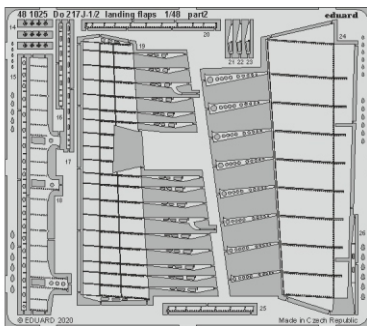

# Do 217J-1/2 landing flaps

eduard

48 1025

1/48

detail set for ICM 1/48 kit • sada detailů pro stavebnici ICM 1/48

- APPLY EXPRESS MASK AND PAINT BEFORE GLUING  
POUŽIT EXPRESS MASK NABARVIT PŘED SLEPENÍM
  - SYMMETRICAL ASSEMBLY  
SYMETRICKÁ MONTÁŽ
  - REMOVE  
ODSTRANIT
  - GRIND  
OBROUSIT
  - DRILL HOLE  
VRTAT OTVOR
  - COLORED ETCHED PARTS  
LEPTANÉ BAREVNÉ DÍLY
  - ETCHED PARTS  
LEPTANÉ NEBAREVNÉ DÍLY
  - ORIGINAL KIT PARTS  
PŮVODNÍ DÍLY STAVEBNICE
- BEND  
OHNOUT
  - OPTION  
VOLBA
  - REPLACE  
NAHRADIT

ORIGINAL KIT PARTS  
PŮVODNÍ DÍLY STAVEBNICE

PHOTO-ETCHED PARTS  
LEPTANÉ DÍLY

PARTS TO BE REMOVED  
DÍLY K ODSTRANĚNÍ

FILL  
TMELIT

B2-1 B2-2

**Related products: FE 1110 + 49 1110 Do 217J-1/2 1/48**

**Related products: FE 1111 Do 217J-1/2 seatbelts STEEL 1/48**