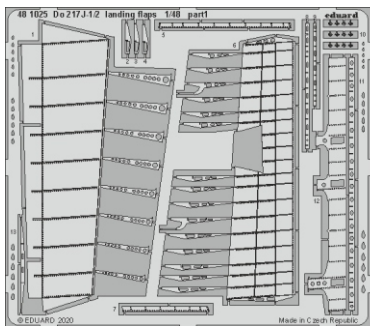

# Do 217J-1/2 landing flaps

eduard

48 1025

1/48

detail set for ICM 1/48 kit • sada detailů pro stavebnici ICM 1/48

- APPLY EXPRESS MASK AND PAINT BEFORE GLUING  
POUŽIT EXPRESS MASK NABARVIT PŘED SLEPENÍM
  - SYMMETRICAL ASSEMBLY  
SYMETRICKÁ MONTÁŽ
  - REMOVE  
ODSTRANIT
  - GRIND  
OBROUSIT
  - DRILL HOLE  
VRTAT OTVOR
  - COLORED ETCHED PARTS  
LEPTANÉ BAREVNÉ DÍLY
  - ETCHED PARTS  
LEPTANÉ NEBAREVNÉ DÍLY
  - ORIGINAL KIT PARTS  
PŮVODNÍ DÍLY STAVEBNICE
- BEND  
OHNOUT
  - OPTION  
VOLBA
  - REPLACE  
NAHRADIT

ORIGINAL KIT PARTS  
PŮVODNÍ DÍLY STAVEBNICE

PHOTO-ETCHED PARTS  
LEPTANÉ DÍLY

PARTS TO BE REMOVED  
DÍLY K ODSTRANĚNÍ

FILL  
TMELIT

B2-1 B2-2

**Related products: FE 1110 + 49 1110 Do 217J-1/2 1/48**

**Related products: FE 1111 Do 217J-1/2 seatbelts STEEL 1/48**