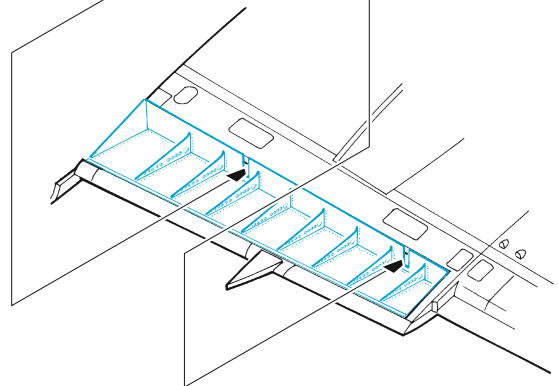

# Do 217J-1/2 landing flaps

eduard

48 1025

1/48

detail set for ICM 1/48 kit • sada detailů pro stavebnici ICM 1/48

- APPLY EXPRESS MASK AND PAINT BEFORE GLUING  
POUŽIT EXPRESS MASK NABARVIT PŘED SLEPENÍM
  - SYMMETRICAL ASSEMBLY  
SYMETRICKÁ MONTÁŽ
  - REMOVE  
ODSTRANIT
  - GRIND  
OBROUSIT
  - DRILL HOLE  
VRTAT OTVOR
  - COLORED ETCHED PARTS  
LEPTANÉ BAREVNÉ DÍLY
  - ETCHED PARTS  
LEPTANÉ NEBAREVNÉ DÍLY
  - ORIGINAL KIT PARTS  
PŮVODNÍ DÍLY STAVEBNICE
- BEND  
OHNOUT
  - OPTION  
VOLBA
  - REPLACE  
NAHRADIT

ORIGINAL KIT PARTS  
PŮVODNÍ DÍLY STAVEBNICE

PHOTO-ETCHED PARTS  
LEPTANÉ DÍLY

PARTS TO BE REMOVED  
DÍLY K ODSTRANĚNÍ

FILL  
TMELIT

B2-1 B2-2

**Related products: FE 1110 + 49 1110 Do 217J-1/2 1/48**

**Related products: FE 1111 Do 217J-1/2 seatbelts STEEL 1/48**