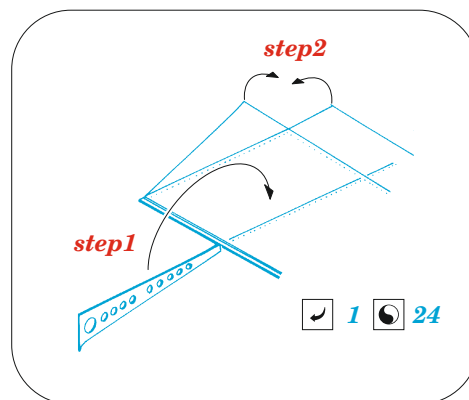

# Do 217J-1/2 landing flaps

eduard

48 1025

1/48

detail set for ICM 1/48 kit • sada detailů pro stavebnici ICM 1/48

- APPLY EXPRESS MASK AND PAINT BEFORE GLUING  
POUŽIT EXPRESS MASK NABARVIT PŘED SLEPENÍM
  - SYMMETRICAL ASSEMBLY  
SYMETRICKÁ MONTÁŽ
  - REMOVE  
ODSTRANIT
  - GRIND  
OBROUSIT
  - DRILL HOLE  
VRTAT OTVOR
  - COLORED ETCHED PARTS  
LEPTANÉ BAREVNÉ DÍLY
  - ETCHED PARTS  
LEPTANÉ NEBAREVNÉ DÍLY
  - ORIGINAL KIT PARTS  
PŮVODNÍ DÍLY STAVEBNICE
- BEND  
OHNOUT
  - OPTION  
VOLBA
  - REPLACE  
NAHRADIT

ORIGINAL KIT PARTS  
PŮVODNÍ DÍLY STAVEBNICE

PHOTO-ETCHED PARTS  
LEPTANÉ DÍLY

PARTS TO BE REMOVED  
DÍLY K ODSTRANĚNÍ

FILL  
TMELIT

B2-1 B2-2

**Related products: FE 1110 + 49 1110 Do 217J-1/2 1/48**

**Related products: FE 1111 Do 217J-1/2 seatbelts STEEL 1/48**