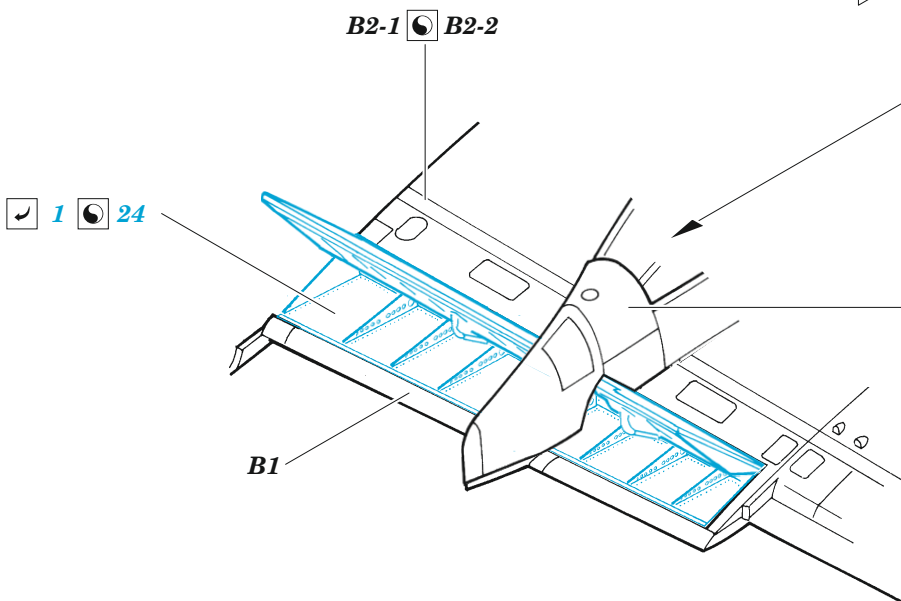

# Do 217J-1/2 landing flaps

eduard

48 1025

1/48

detail set for ICM 1/48 kit • sada detailů pro stavebnici ICM 1/48

- APPLY EXPRESS MASK AND PAINT BEFORE GLUING  
POUŽIT EXPRESS MASK NABARVIT PŘED SLEPENÍM
  - SYMMETRICAL ASSEMBLY  
SYMETRICKÁ MONTÁŽ
  - REMOVE  
ODSTRANIT
  - GRIND  
OBROUSIT
  - DRILL HOLE  
VRTAT OTVOR
  - COLORED ETCHED PARTS  
LEPTANÉ BAREVNÉ DÍLY
  - ETCHED PARTS  
LEPTANÉ NEBAREVNÉ DÍLY
  - ORIGINAL KIT PARTS  
PŮVODNÍ DÍLY STAVEBNICE
- BEND  
OHNOUT
  - OPTION  
VOLBA
  - REPLACE  
NAHRADIT

ORIGINAL KIT PARTS  
PŮVODNÍ DÍLY STAVEBNICE

PHOTO-ETCHED PARTS  
LEPTANÉ DÍLY

PARTS TO BE REMOVED  
DÍLY K ODSTRANĚNÍ

FILL  
TMELIT

B2-1 B2-2

**Related products: FE 1110 + 49 1110 Do 217J-1/2 1/48**

**Related products: FE 1111 Do 217J-1/2 seatbelts STEEL 1/48**

**Related products: 48 1024 Do 217J-1/2 exterior 1/48**

**Related products: 48 1027 Do 217J-1/2 undercarriage 1/48**