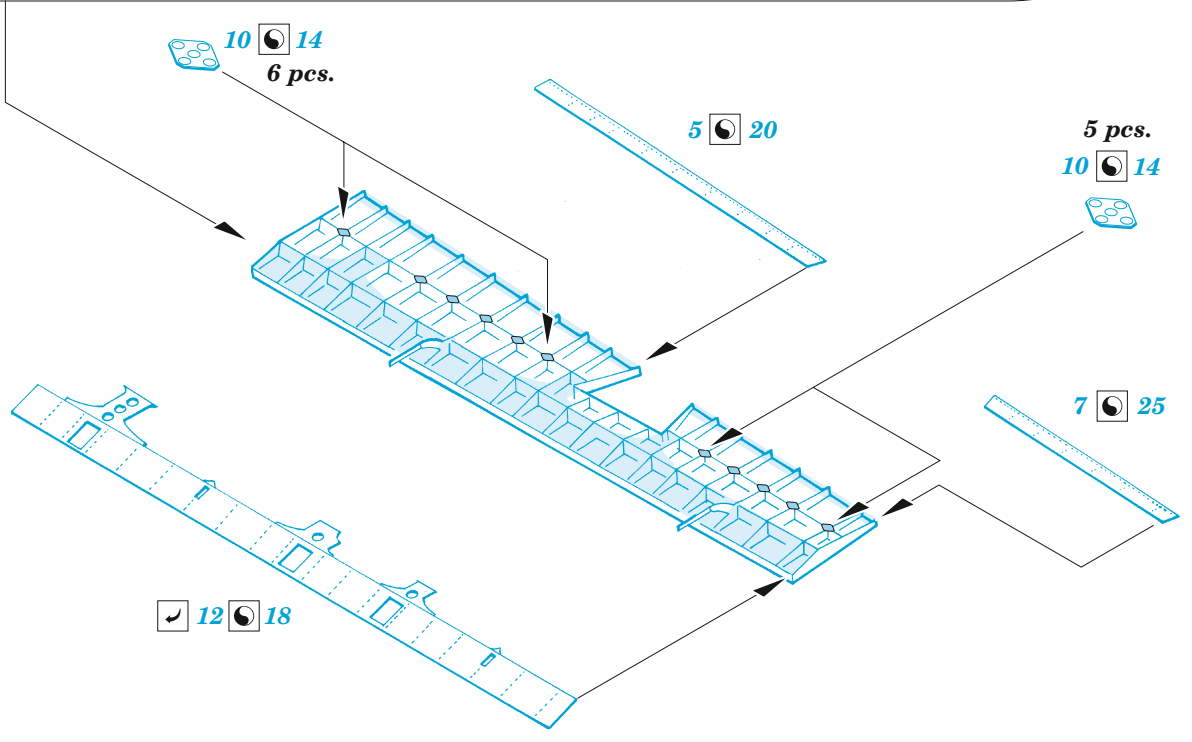

# Do 217J-1/2 landing flaps

eduard

48 1025

1/48

detail set for ICM 1/48 kit • sada detailů pro stavebnici ICM 1/48

- APPLY EXPRESS MASK AND PAINT BEFORE GLUING  
POUŽIT EXPRESS MASK NABARVIT PŘED SLEPENÍM
  - SYMMETRICAL ASSEMBLY  
SYMETRICKÁ MONTÁŽ
  - REMOVE  
ODSTRANIT
  - GRIND  
OBROUSIT
  - DRILL HOLE  
VRTAT OTVOR
  - COLORED ETCHED PARTS  
LEPTANÉ BAREVNÉ DÍLY
  - ETCHED PARTS  
LEPTANÉ NEBAREVNÉ DÍLY
  - ORIGINAL KIT PARTS  
PŮVODNÍ DÍLY STAVEBNICE
- BEND  
OHNOUT
  - OPTION  
VOLBA
  - REPLACE  
NAHRADIT

ORIGINAL KIT PARTS  
PŮVODNÍ DÍLY STAVEBNICE

PHOTO-ETCHED PARTS  
LEPTANÉ DÍLY

PARTS TO BE REMOVED  
DÍLY K ODSTRANĚNÍ

FILL  
TMELIT

B2-1 B2-2

**Related products: FE 1110 + 49 1110 Do 217J-1/2 1/48**

**Related products: FE 1111 Do 217J-1/2 seatbelts STEEL 1/48**

**Related products: 48 1024 Do 217J-1/2 exterior 1/48**

**Related products: 48 1027 Do 217J-1/2 undercarriage 1/48**