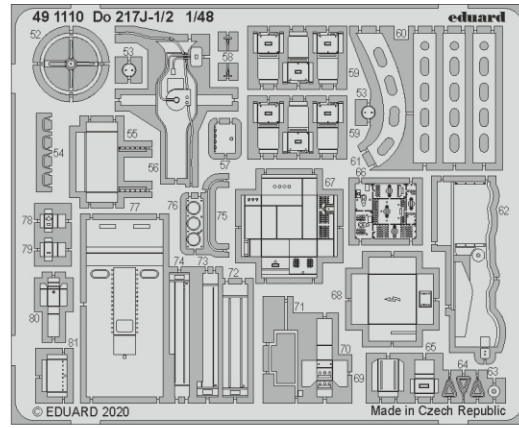

# Do 217J-1/2 landing flaps

eduard

48 1025

1/48

detail set for ICM 1/48 kit • sada detailů pro stavebnici ICM 1/48

- APPLY EXPRESS MASK AND PAINT BEFORE GLUING  
POUŽIT EXPRESS MASK NABARVIT PŘED SLEPENÍM
  - SYMMETRICAL ASSEMBLY  
SYMETRICKÁ MONTÁŽ
  - REMOVE  
ODSTRANIT
  - GRIND  
OBROUSIT
  - DRILL HOLE  
VRTAT OTVOR
  - COLORED ETCHED PARTS  
LEPTANÉ BAREVNÉ DÍLY
  - ETCHED PARTS  
LEPTANÉ NEBAREVNÉ DÍLY
  - ORIGINAL KIT PARTS  
PŮVODNÍ DÍLY STAVEBNICE
- BEND  
OHNOUT
  - OPTION  
VOLBA
  - REPLACE  
NAHRADIT

ORIGINAL KIT PARTS  
PŮVODNÍ DÍLY STAVEBNICE

PHOTO-ETCHED PARTS  
LEPTANÉ DÍLY

PARTS TO BE REMOVED  
DÍLY K ODSTRANĚNÍ

FILL  
TMELIT

B2-1 B2-2

**Related products: FE 1110 + 49 1110 Do 217J-1/2 1/48**

**Related products: FE 1111 Do 217J-1/2 seatbelts STEEL 1/48**

**Related products: 48 1024 Do 217J-1/2 exterior 1/48**

**Related products: 48 1027 Do 217J-1/2 undercarriage 1/48**