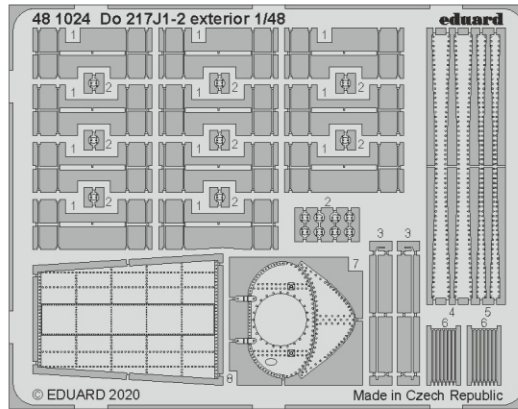

# Do 217J-1/2 landing flaps

eduard

48 1025

1/48

detail set for ICM 1/48 kit • sada detailů pro stavebnici ICM 1/48

- APPLY EXPRESS MASK AND PAINT BEFORE GLUING  
POUŽIT EXPRESS MASK NABARVIT PŘED SLEPENÍM
  - SYMMETRICAL ASSEMBLY  
SYMETRICKÁ MONTÁŽ
  - REMOVE  
ODSTRANIT
  - GRIND  
OBROUSIT
  - DRILL HOLE  
VRTAT OTVOR
  - COLORED ETCHED PARTS  
LEPTANÉ BAREVNÉ DÍLY
  - ETCHED PARTS  
LEPTANÉ NEBAREVNÉ DÍLY
  - ORIGINAL KIT PARTS  
PŮVODNÍ DÍLY STAVEBNICE
- BEND  
OHNOUT
  - OPTION  
VOLBA
  - REPLACE  
NAHRADIT

ORIGINAL KIT PARTS  
PŮVODNÍ DÍLY STAVEBNICE

PHOTO-ETCHED PARTS  
LEPTANÉ DÍLY

PARTS TO BE REMOVED  
DÍLY K ODSTRANĚNÍ

FILL  
TMELIT

B2-1 B2-2

**Related products: FE 1110 + 49 1110 Do 217J-1/2 1/48**

**Related products: FE 1111 Do 217J-1/2 seatbelts STEEL 1/48**

**Related products: 48 1024 Do 217J-1/2 exterior 1/48**

**Related products: 48 1027 Do 217J-1/2 undercarriage 1/48**