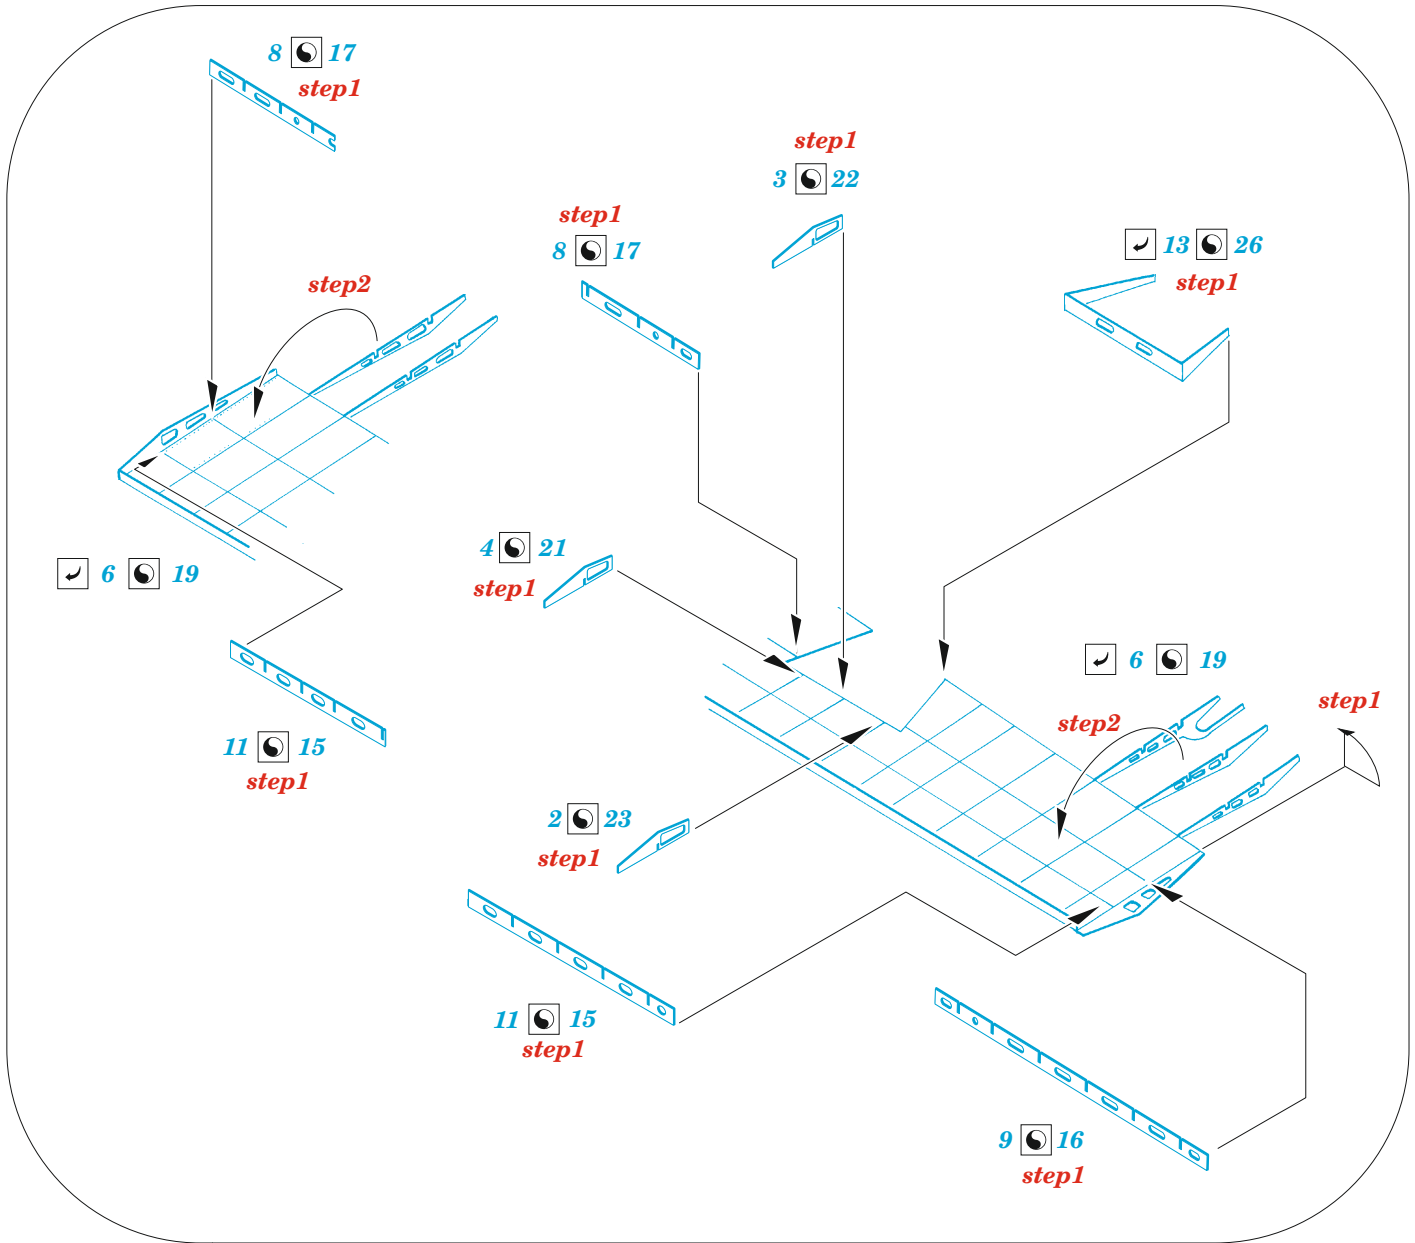

# Do 217J-1/2 landing flaps

eduard

48 1025

1/48

detail set for ICM 1/48 kit • sada detailů pro stavebnici ICM 1/48

- APPLY EXPRESS MASK AND PAINT BEFORE GLUING  
POUŽIT EXPRESS MASK NABARVIT PŘED SLEPENÍM
  - SYMMETRICAL ASSEMBLY  
SYMETRICKÁ MONTÁŽ
  - REMOVE  
ODSTRANIT
  - GRIND  
OBROUSIT
  - DRILL HOLE  
VRTAT OTVOR
  - COLORED ETCHED PARTS  
LEPTANÉ BAREVNÉ DÍLY
  - ETCHED PARTS  
LEPTANÉ NEBAREVNÉ DÍLY
  - ORIGINAL KIT PARTS  
PŮVODNÍ DÍLY STAVEBNICE
- BEND  
OHNOUT
  - OPTION  
VOLBA
  - REPLACE  
NAHRADIT

ORIGINAL KIT PARTS  
PŮVODNÍ DÍLY STAVEBNICE

PHOTO-ETCHED PARTS  
LEPTANÉ DÍLY

PARTS TO BE REMOVED  
DÍLY K ODSTRANĚNÍ

FILL  
TMELIT

B2-1 B2-2

**Related products: FE 1110 + 49 1110 Do 217J-1/2 1/48**

**Related products: FE 1111 Do 217J-1/2 seatbelts STEEL 1/48**

**Related products: 48 1024 Do 217J-1/2 exterior 1/48**

**Related products: 48 1027 Do 217J-1/2 undercarriage 1/48**