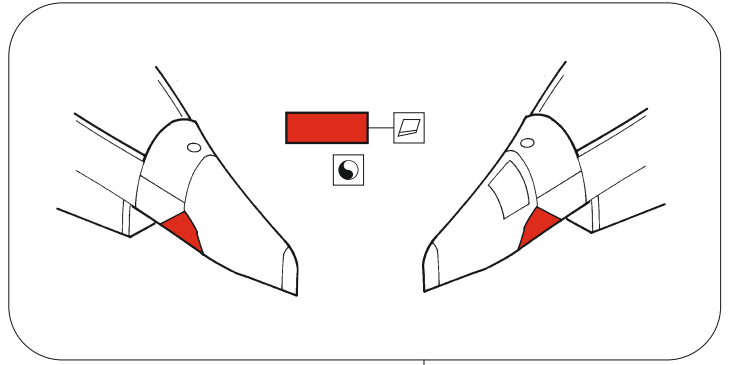

# Do 217J-1/2 landing flaps

eduard

48 1025

1/48

detail set for ICM 1/48 kit • sada detailů pro stavebnici ICM 1/48

- APPLY EXPRESS MASK AND PAINT BEFORE GLUING  
POUŽIT EXPRESS MASK NABARVIT PŘED SLEPENÍM
  - SYMMETRICAL ASSEMBLY  
SYMETRICKÁ MONTÁŽ
  - REMOVE  
ODSTRANIT
  - GRIND  
OBROUSIT
  - DRILL HOLE  
VRTAT OTVOR
  - COLORED ETCHED PARTS  
LEPTANÉ BAREVNÉ DÍLY
  - ETCHED PARTS  
LEPTANÉ NEBAREVNÉ DÍLY
  - ORIGINAL KIT PARTS  
PŮVODNÍ DÍLY STAVEBNICE
- BEND  
OHNOUT
  - OPTION  
VOLBA
  - REPLACE  
NAHRADIT

ORIGINAL KIT PARTS  
PŮVODNÍ DÍLY STAVEBNICE

PHOTO-ETCHED PARTS  
LEPTANÉ DÍLY

PARTS TO BE REMOVED  
DÍLY K ODSTRANĚNÍ

FILL  
TMELIT

B2-1 B2-2

**Related products: FE 1110 + 49 1110 Do 217J-1/2 1/48**

**Related products: FE 1111 Do 217J-1/2 seatbelts STEEL 1/48**