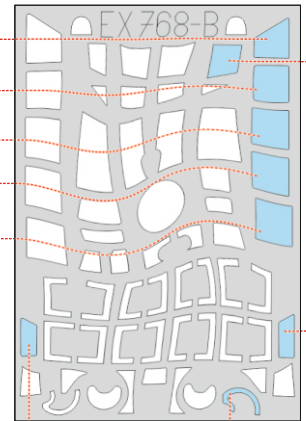

# Ju 88C-6b Night Fighter TFace

for kit **ICM**

scale **1/48**

**F5**

**F4**

**C5**  
**C22**

**C4**

LIQUID MASK

**F10**

**F8**

OUTSIDE

**F2-1**

**F20**  
**F14**

**F1**

**F13**

**F2-1**

INSIDE

F20

F20

F10

F1

LIQUID MASK

F14

F13