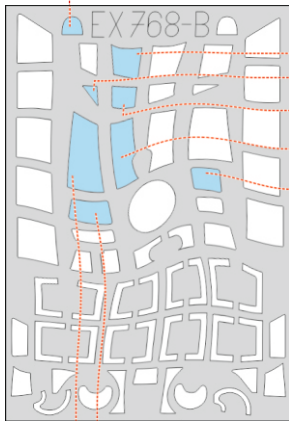

# Ju 88C-6b Night Fighter TFace

for kit **ICM**

scale **1/48**

**F5**

**F4**

**C5**  
**C22**

**C4**

LIQUID MASK

**F10**

**F8**

OUTSIDE

**F2-1**

**F20**  
**F14**

**F1**

**F13**

**F2-1**

INSIDE

F20

F20

F10

F1

LIQUID MASK

F14

F13