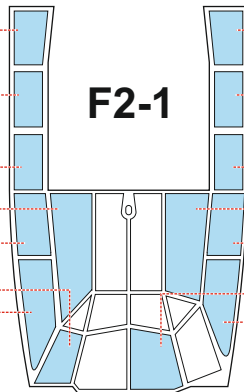

# Ju 88C-6b Night Fighter TFace

for kit **ICM**

scale **1/48**

**F5**

**F4**

**C5**  
**C22**

**C4**

LIQUID MASK

**F10**

**F8**

OUTSIDE

**F2-1**

**F20**  
**F14**

**F1**

**F13**

**F2-1**