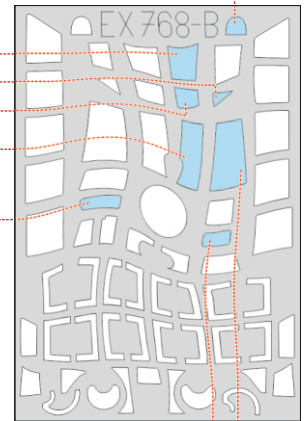

# Ju 88C-6b Night Fighter TFace

for kit **ICM**

scale **1/48**

**F5**

**F4**

**C5**  
**C22**

**C4**

LIQUID MASK

**F10**

**F8**

OUTSIDE

**F2-1**

**F20**  
**F14**

**F1**

**F13**

**F2-1**

INSIDE

F20

F20

F10

F1

LIQUID MASK

F14

F13