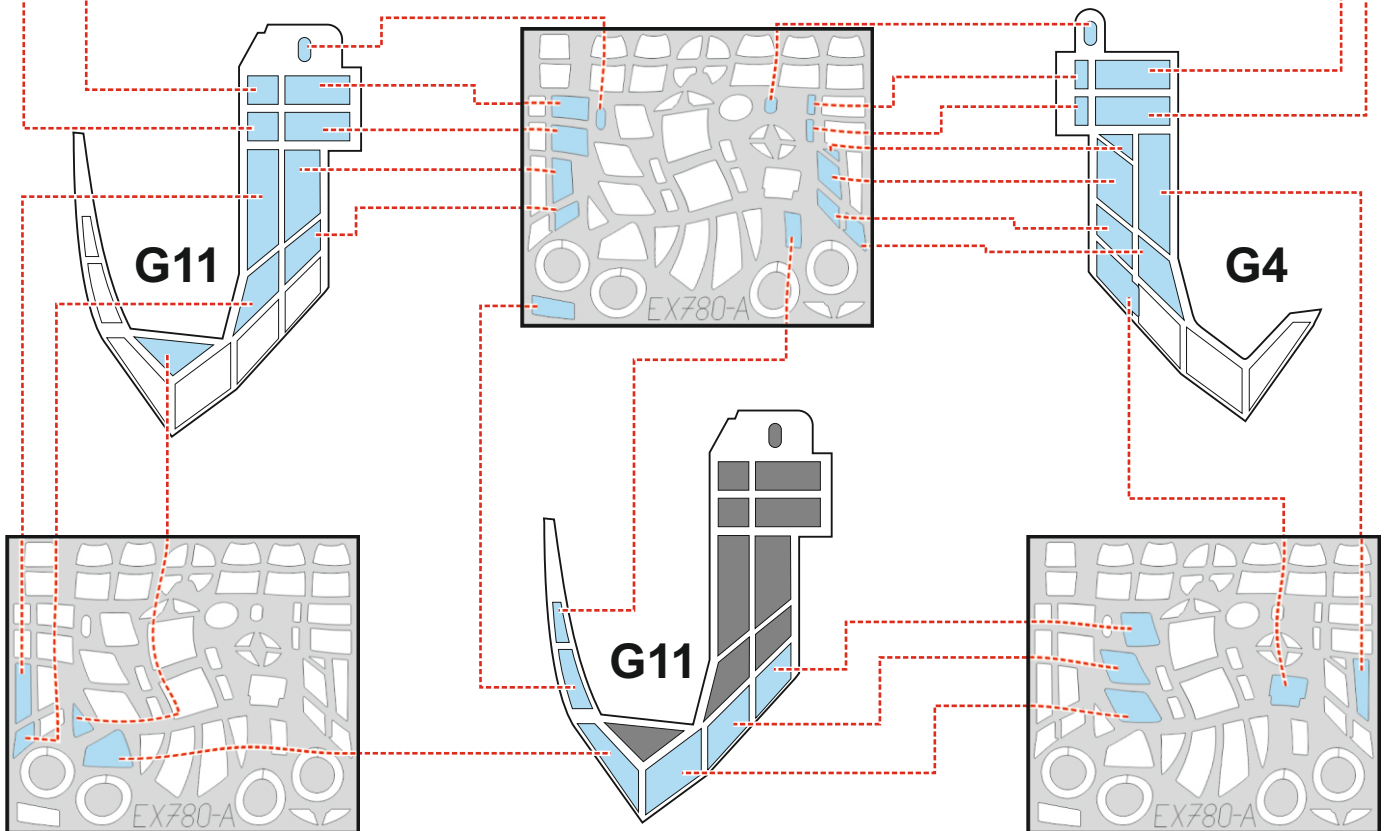

Blenheim Mk.I TFace

for kit **AIRFIX**

scale **1/48**

G6

G6

OUTSIDE

G6

G2

G9

G10

G14

G7

G8

G16

G15

G16

G15

G2