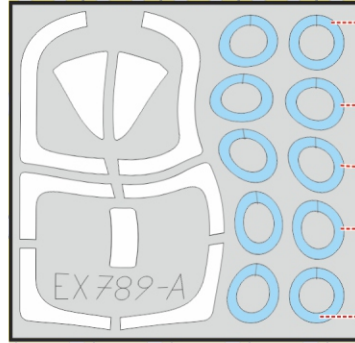

IA-58A Pucara TFace

LIQUID MASK

OUTSIDE

E1

E2

INSIDE

E1