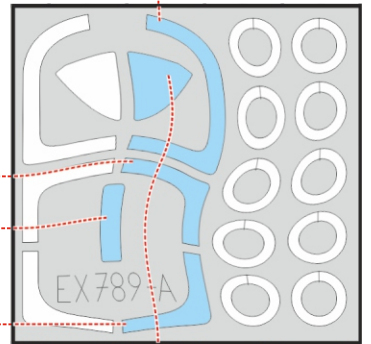

IA-58A Pucara TFace

LIQUID MASK

OUTSIDE

E1

E2

INSIDE

E1