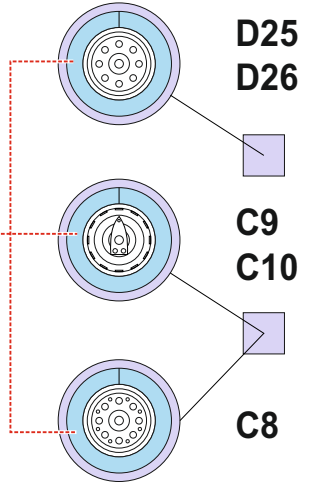

IA-58A Pucara TFace

LIQUID MASK

OUTSIDE

E1

E2

INSIDE

E1