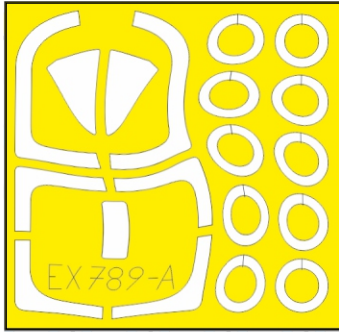

IA-58A Pucara TFace

LIQUID MASK

OUTSIDE

E1

E2

INSIDE

E1