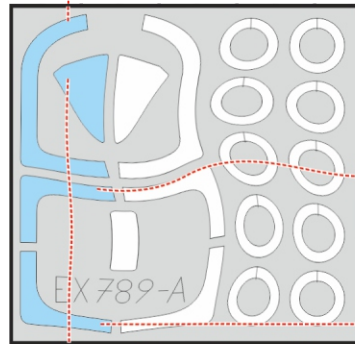

IA-58A Pucara TFace

LIQUID MASK

OUTSIDE

E1

E2

INSIDE

E1