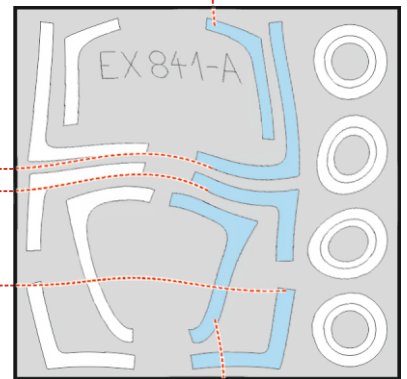

F/A-18F TFace

EX 841

for kit **MENG**

scale **1/48**

LIQUID MASK

E34

E35

E18

E10

OUTSIDE

Q1

LIQUID MASK

R6

INSIDE