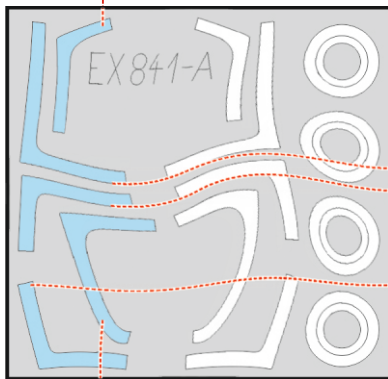

F/A-18F TFace

EX 841

for kit **MENG**

scale **1/48**

LIQUID MASK

E34

E35

E18

E10

OUTSIDE

Q1

LIQUID MASK

R6

INSIDE