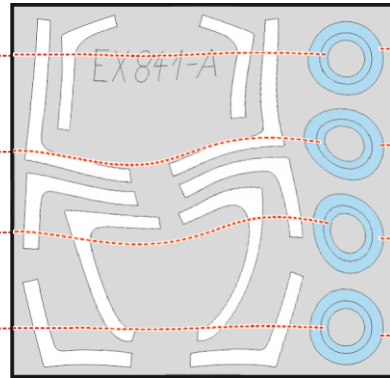

F/A-18F TFace

EX 841

for kit **MENG**

scale **1/48**

LIQUID MASK

E34

E35

E18

E10

OUTSIDE

Q1

LIQUID MASK

R6

INSIDE