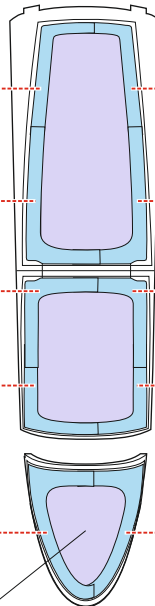

F/A-18F TFace

EX 841

for kit **MENG**

scale **1/48**

LIQUID MASK

E34

E35

E18

E10

OUTSIDE

Q1

LIQUID MASK

R6

INSIDE