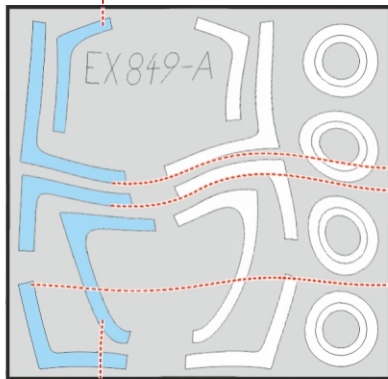

# F/A-18F TFace

**EX 849**

for kit **HOBBY BOSS**

scale **1/48**

LIQUID MASK

**E34**

**E35**

**E18**

**E10**

**OUTSIDE**

**Q1**

LIQUID MASK

**R6**

**INSIDE**