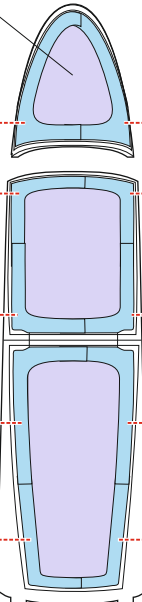

# F/A-18F TFace

**EX 849**

for kit **HOBBY BOSS**

scale **1/48**

LIQUID MASK

**E34**

**E35**

**E18**

**E10**

**OUTSIDE**

**Q1**

LIQUID MASK

**R6**

**INSIDE**