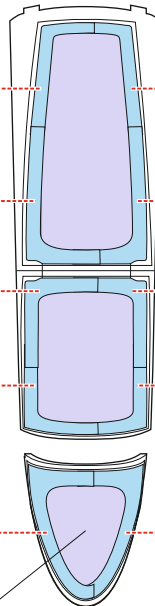

# F/A-18F TFace

**EX 849**

for kit **HOBBY BOSS**

scale **1/48**

LIQUID MASK

**E34**

**E35**

**E18**

**E10**

**OUTSIDE**

**Q1**

LIQUID MASK

**R6**

**INSIDE**