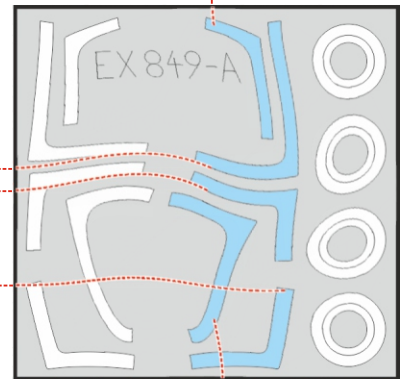

# F/A-18F TFace

**EX 849**

for kit **HOBBY BOSS**

scale **1/48**

LIQUID MASK

**E34**

**E35**

**E18**

**E10**

**OUTSIDE**

**Q1**

LIQUID MASK

**R6**

**INSIDE**