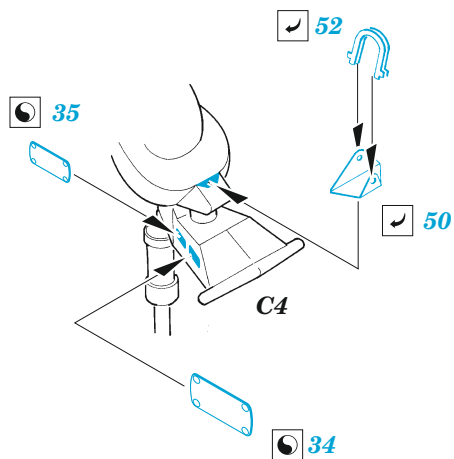

Ju 88C-6 exterior

eduard

48 1043

1/48

detail set for ICM 1/48 kit • sada detailů pro stavebnici ICM 1/48

film

- APPLY EXPRESS MASK AND PAINT BEFORE GLUING
POUŽIT EXPRESS MASK NABARVIT PŘED SLEPENÍM
- SYMMETRICAL ASSEMBLY
SYMETRICKÁ MONTÁŽ
- REMOVE
ODSTRANIT
- GRIND
OBROUSIT
- DRILL HOLE
VRTAT OTVOR
- BEND
OHNOUT
- OPTION
VOLBA
- REPLACE
NAHRADIT
- COLORED ETCHED PARTS
LEPTANÉ BAREVNÉ DÍLY
- ETCHED PARTS
LEPTANÉ NEBAREVNÉ DÍLY
- ORIGINAL KIT PARTS
PŮVODNÍ DÍLY STAVEBNICE

ORIGINAL KIT PARTS
PŮVODNÍ DÍLY STAVEBNICE

PHOTO-ETCHED PARTS
LEPTANÉ DÍLY

PARTS TO BE REMOVED
DÍLY K ODSTRANĚNÍ

FILL
TMELIT

starboard engine

port engine