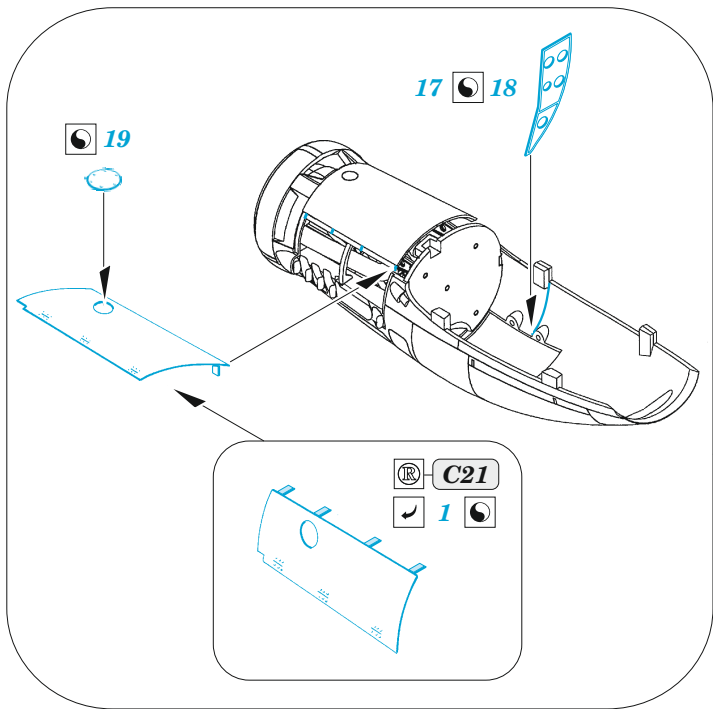

Ju 88C-6 exterior

eduard

48 1043

1/48

detail set for ICM 1/48 kit • sada detailů pro stavebnici ICM 1/48

film

- APPLY EXPRESS MASK AND PAINT BEFORE GLUING
POUŽIT EXPRESS MASK NABARVIT PŘED SLEPENÍM
- SYMMETRICAL ASSEMBLY
SYMETRICKÁ MONTÁŽ
- REMOVE
ODSTRANIT
- GRIND
OBROUSIT
- DRILL HOLE
VRTAT OTVOR
- BEND
OHNOUT
- OPTION
VOLBA
- REPLACE
NAHRADIT
- COLORED ETCHED PARTS
LEPTANÉ BAREVNÉ DÍLY
- ETCHED PARTS
LEPTANÉ NEBAREVNÉ DÍLY
- ORIGINAL KIT PARTS
PŮVODNÍ DÍLY STAVEBNICE

ORIGINAL KIT PARTS
PŮVODNÍ DÍLY STAVEBNICE

PHOTO-ETCHED PARTS
LEPTANÉ DÍLY

PARTS TO BE REMOVED
DÍLY K ODSTRANĚNÍ

FILL
TMELIT

starboard engine

port engine