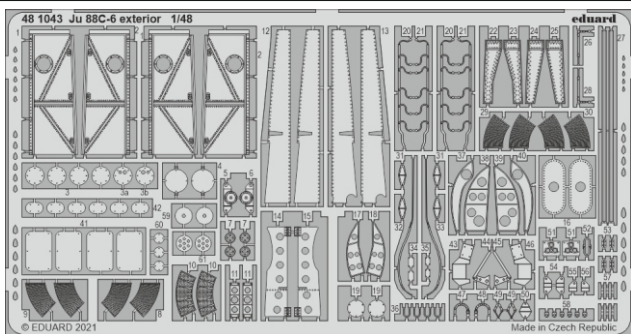

Ju 88C-6 exterior

eduard

48 1043

1/48

detail set for ICM 1/48 kit • sada detailů pro stavebnici ICM 1/48

film

- APPLY EXPRESS MASK AND PAINT BEFORE GLUING
POUŽIT EXPRESS MASK NABARVIT PŘED SLEPENÍM
- SYMMETRICAL ASSEMBLY
SYMETRICKÁ MONTÁŽ
- REMOVE
ODSTRANIT
- GRIND
OBROUSIT
- DRILL HOLE
VRTAT OTVOR
- BEND
OHNOUT
- OPTION
VOLBA
- REPLACE
NAHRADIT
- COLORED ETCHED PARTS
LEPTANÉ BAREVNÉ DÍLY
- ETCHED PARTS
LEPTANÉ NEBAREVNÉ DÍLY
- ORIGINAL KIT PARTS
PŮVODNÍ DÍLY STAVEBNICE

ORIGINAL KIT PARTS
PŮVODNÍ DÍLY STAVEBNICE

PHOTO-ETCHED PARTS
LEPTANÉ DÍLY

PARTS TO BE REMOVED
DÍLY K ODSTRANĚNÍ

FILL
TMELIT

starboard engine

port engine