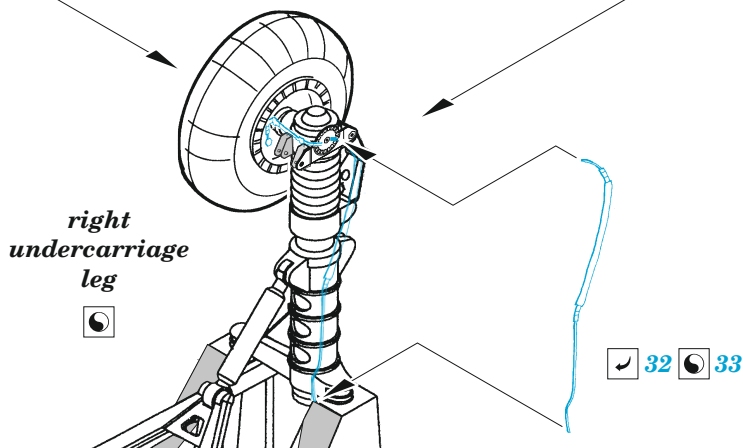

Ju 88C-6 exterior

eduard

48 1043

1/48

detail set for ICM 1/48 kit • sada detailů pro stavebnici ICM 1/48

film

- APPLY EXPRESS MASK AND PAINT BEFORE GLUING
POUŽIT EXPRESS MASK NABARVIT PŘED SLEPENÍM
- SYMMETRICAL ASSEMBLY
SYMETRICKÁ MONTÁŽ
- REMOVE
ODSTRANIT
- GRIND
OBROUSIT
- DRILL HOLE
VRTAT OTVOR
- BEND
OHNOUT
- OPTION
VOLBA
- REPLACE
NAHRADIT
- COLORED ETCHED PARTS
LEPTANÉ BAREVNÉ DÍLY
- ETCHED PARTS
LEPTANÉ NEBAREVNÉ DÍLY
- ORIGINAL KIT PARTS
PŮVODNÍ DÍLY STAVEBNICE

ORIGINAL KIT PARTS
PŮVODNÍ DÍLY STAVEBNICE

PHOTO-ETCHED PARTS
LEPTANÉ DÍLY

PARTS TO BE REMOVED
DÍLY K ODSTRANĚNÍ

FILL
TMELIT

starboard engine

port engine