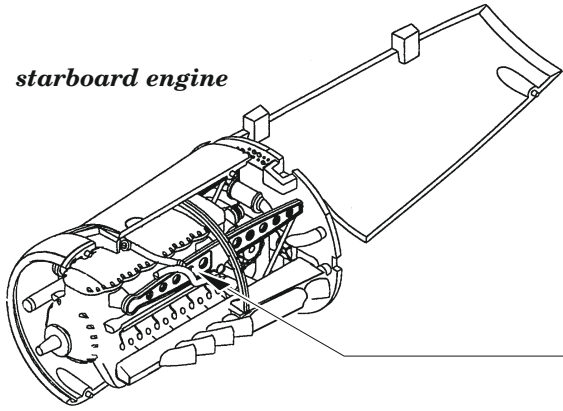

Ju 88C-6 exterior

eduard

48 1043

1/48

detail set for ICM 1/48 kit • sada detailů pro stavebnici ICM 1/48

film

- APPLY EXPRESS MASK AND PAINT BEFORE GLUING
POUŽIT EXPRESS MASK NABARVIT PŘED SLEPENÍM
- SYMMETRICAL ASSEMBLY
SYMETRICKÁ MONTÁŽ
- REMOVE
ODSTRANIT
- GRIND
OBROUSIT
- DRILL HOLE
VRTAT OTVOR
- BEND
OHNOUT
- OPTION
VOLBA
- REPLACE
NAHRADIT
- COLORED ETCHED PARTS
LEPTANÉ BAREVNÉ DÍLY
- ETCHED PARTS
LEPTANÉ NEBAREVNÉ DÍLY
- ORIGINAL KIT PARTS
PŮVODNÍ DÍLY STAVEBNICE

ORIGINAL KIT PARTS
PŮVODNÍ DÍLY STAVEBNICE

PHOTO-ETCHED PARTS
LEPTANÉ DÍLY

PARTS TO BE REMOVED
DÍLY K ODSTRANĚNÍ

FILL
TMELIT

starboard engine

port engine