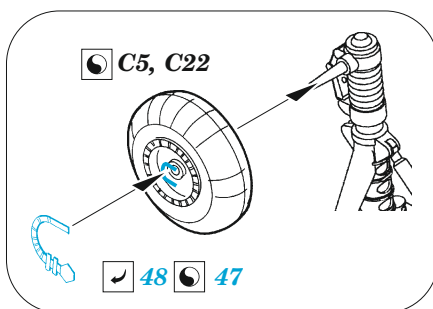

Ju 88C-6 exterior

eduard

48 1043

1/48

detail set for ICM 1/48 kit • sada detailů pro stavebnici ICM 1/48

film

- APPLY EXPRESS MASK AND PAINT BEFORE GLUING
POUŽIT EXPRESS MASK NABARVIT PŘED SLEPENÍM
- SYMMETRICAL ASSEMBLY
SYMETRICKÁ MONTÁŽ
- REMOVE
ODSTRANIT
- GRIND
OBROUSIT
- DRILL HOLE
VRTAT OTVOR
- BEND
OHNOUT
- OPTION
VOLBA
- REPLACE
NAHRADIT
- COLORED ETCHED PARTS
LEPTANÉ BAREVNÉ DÍLY
- ETCHED PARTS
LEPTANÉ NEBAREVNÉ DÍLY
- ORIGINAL KIT PARTS
PŮVODNÍ DÍLY STAVEBNICE

ORIGINAL KIT PARTS
PŮVODNÍ DÍLY STAVEBNICE

PHOTO-ETCHED PARTS
LEPTANÉ DÍLY

PARTS TO BE REMOVED
DÍLY K ODSTRANĚNÍ

FILL
TMELIT

starboard engine

port engine