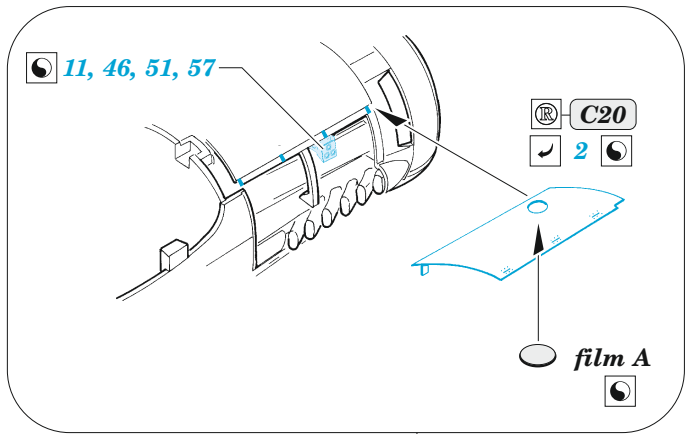

Ju 88C-6 exterior

eduard

48 1043

1/48

detail set for ICM 1/48 kit • sada detailů pro stavebnici ICM 1/48

film

- APPLY EXPRESS MASK AND PAINT BEFORE GLUING
POUŽIT EXPRESS MASK NABARVIT PŘED SLEPENÍM
- SYMMETRICAL ASSEMBLY
SYMETRICKÁ MONTÁŽ
- REMOVE
ODSTRANIT
- GRIND
OBROUSIT
- DRILL HOLE
VRTAT OTVOR
- BEND
OHNOUT
- OPTION
VOLBA
- REPLACE
NAHRADIT
- COLORED ETCHED PARTS
LEPTANÉ BAREVNÉ DÍLY
- ETCHED PARTS
LEPTANÉ NEBAREVNÉ DÍLY
- ORIGINAL KIT PARTS
PŮVODNÍ DÍLY STAVEBNICE

ORIGINAL KIT PARTS
PŮVODNÍ DÍLY STAVEBNICE

PHOTO-ETCHED PARTS
LEPTANÉ DÍLY

PARTS TO BE REMOVED
DÍLY K ODSTRANĚNÍ

FILL
TMELIT

starboard engine

port engine