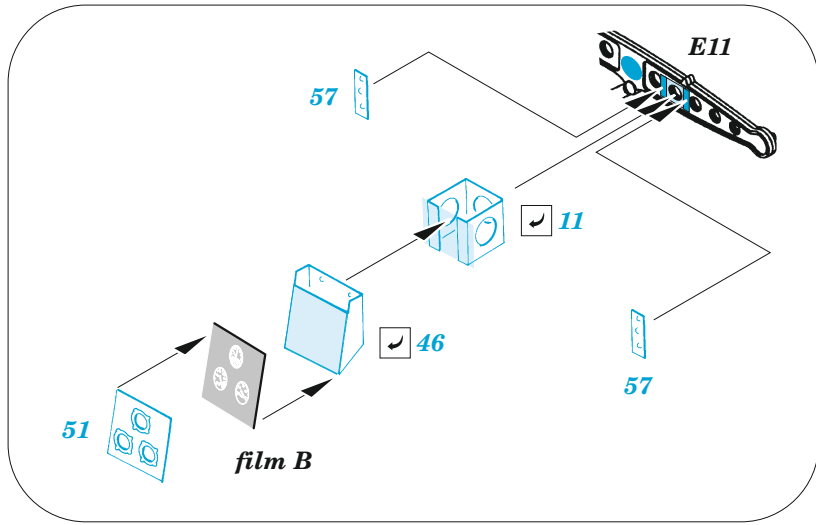

Ju 88C-6 exterior

eduard

48 1043

1/48

detail set for ICM 1/48 kit • sada detailů pro stavebnici ICM 1/48

film

- APPLY EXPRESS MASK AND PAINT BEFORE GLUING
POUŽIT EXPRESS MASK NABARVIT PŘED SLEPENÍM
- SYMMETRICAL ASSEMBLY
SYMETRICKÁ MONTÁŽ
- REMOVE
ODSTRANIT
- GRIND
OBROUSIT
- DRILL HOLE
VRTAT OTVOR
- BEND
OHNOUT
- OPTION
VOLBA
- REPLACE
NAHRADIT
- COLORED ETCHED PARTS
LEPTANÉ BAREVNÉ DÍLY
- ETCHED PARTS
LEPTANÉ NEBAREVNÉ DÍLY
- ORIGINAL KIT PARTS
PŮVODNÍ DÍLY STAVEBNICE

ORIGINAL KIT PARTS
PŮVODNÍ DÍLY STAVEBNICE

PHOTO-ETCHED PARTS
LEPTANÉ DÍLY

PARTS TO BE REMOVED
DÍLY K ODSTRANĚNÍ

FILL
TMELIT

starboard engine

port engine