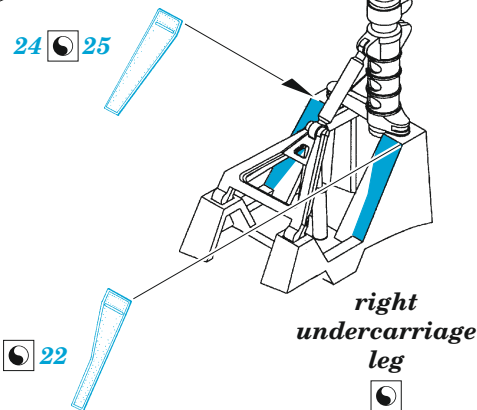

Ju 88C-6 exterior

eduard

48 1043

1/48

detail set for ICM 1/48 kit • sada detailů pro stavebnici ICM 1/48

film

- APPLY EXPRESS MASK AND PAINT BEFORE GLUING
POUŽIT EXPRESS MASK NABARVIT PŘED SLEPENÍM
- SYMMETRICAL ASSEMBLY
SYMETRICKÁ MONTÁŽ
- REMOVE
ODSTRANIT
- GRIND
OBROUSIT
- DRILL HOLE
VRTAT OTVOR
- BEND
OHNOUT
- OPTION
VOLBA
- REPLACE
NAHRADIT
- COLORED ETCHED PARTS
LEPTANÉ BAREVNÉ DÍLY
- ETCHED PARTS
LEPTANÉ NEBAREVNÉ DÍLY
- ORIGINAL KIT PARTS
PŮVODNÍ DÍLY STAVEBNICE

ORIGINAL KIT PARTS
PŮVODNÍ DÍLY STAVEBNICE

PHOTO-ETCHED PARTS
LEPTANÉ DÍLY

PARTS TO BE REMOVED
DÍLY K ODSTRANĚNÍ

FILL
TMELIT

starboard engine

port engine