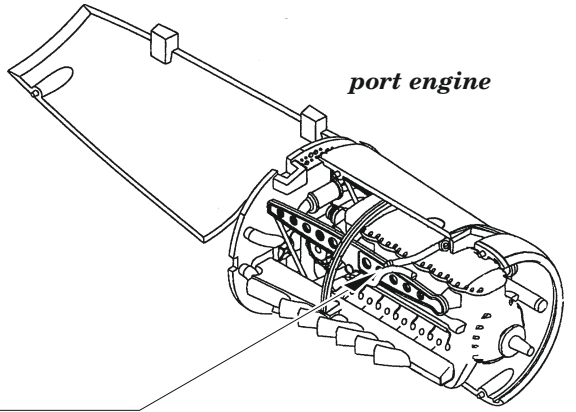

Ju 88C-6 exterior

eduard

48 1043

1/48

detail set for ICM 1/48 kit • sada detailů pro stavebnici ICM 1/48

film

- APPLY EXPRESS MASK AND PAINT BEFORE GLUING
POUŽIT EXPRESS MASK NABARVIT PŘED SLEPENÍM
- SYMMETRICAL ASSEMBLY
SYMETRICKÁ MONTÁŽ
- REMOVE
ODSTRANIT
- GRIND
OBROUSIT
- DRILL HOLE
VRTAT OTVOR
- BEND
OHNOUT
- OPTION
VOLBA
- REPLACE
NAHRADIT
- COLORED ETCHED PARTS
LEPTANÉ BAREVNÉ DÍLY
- ETCHED PARTS
LEPTANÉ NEBAREVNÉ DÍLY
- ORIGINAL KIT PARTS
PŮVODNÍ DÍLY STAVEBNICE

ORIGINAL KIT PARTS
PŮVODNÍ DÍLY STAVEBNICE

PHOTO-ETCHED PARTS
LEPTANÉ DÍLY

PARTS TO BE REMOVED
DÍLY K ODSTRANĚNÍ

FILL
TMELIT

starboard engine

port engine