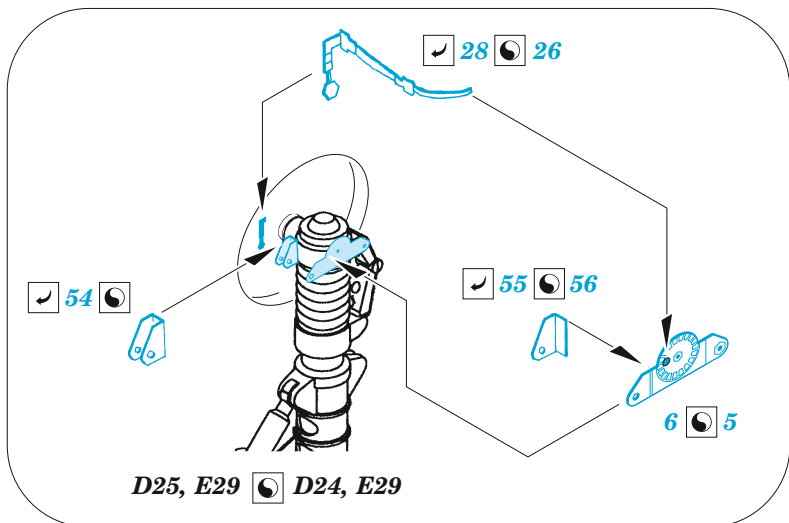

Ju 88C-6 exterior

eduard

48 1043

1/48

detail set for ICM 1/48 kit • sada detailů pro stavebnici ICM 1/48

film

- APPLY EXPRESS MASK AND PAINT BEFORE GLUING
POUŽIT EXPRESS MASK NABARVIT PŘED SLEPENÍM
- SYMMETRICAL ASSEMBLY
SYMETRICKÁ MONTÁŽ
- REMOVE
ODSTRANIT
- GRIND
OBROUSIT
- DRILL HOLE
VRTAT OTVOR
- BEND
OHNOUT
- OPTION
VOLBA
- REPLACE
NAHRADIT
- COLORED ETCHED PARTS
LEPTANÉ BAREVNÉ DÍLY
- ETCHED PARTS
LEPTANÉ NEBAREVNÉ DÍLY
- ORIGINAL KIT PARTS
PŮVODNÍ DÍLY STAVEBNICE

ORIGINAL KIT PARTS
PŮVODNÍ DÍLY STAVEBNICE

PHOTO-ETCHED PARTS
LEPTANÉ DÍLY

PARTS TO BE REMOVED
DÍLY K ODSTRANĚNÍ

FILL
TMELIT

starboard engine

port engine