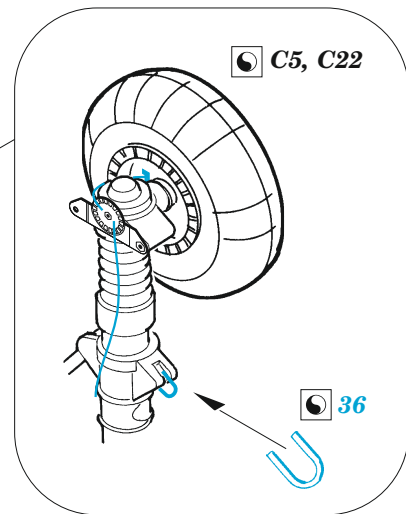

Ju 88C-6 exterior

eduard

48 1043

1/48

detail set for ICM 1/48 kit • sada detailů pro stavebnici ICM 1/48

film

- APPLY EXPRESS MASK AND PAINT BEFORE GLUING
POUŽIT EXPRESS MASK NABARVIT PŘED SLEPENÍM
- SYMMETRICAL ASSEMBLY
SYMETRICKÁ MONTÁŽ
- REMOVE
ODSTRANIT
- GRIND
OBROUSIT
- DRILL HOLE
VRTAT OTVOR
- BEND
OHNOUT
- OPTION
VOLBA
- REPLACE
NAHRADIT
- COLORED ETCHED PARTS
LEPTANÉ BAREVNÉ DÍLY
- ETCHED PARTS
LEPTANÉ NEBAREVNÉ DÍLY
- ORIGINAL KIT PARTS
PŮVODNÍ DÍLY STAVEBNICE

ORIGINAL KIT PARTS
PŮVODNÍ DÍLY STAVEBNICE

PHOTO-ETCHED PARTS
LEPTANÉ DÍLY

PARTS TO BE REMOVED
DÍLY K ODSTRANĚNÍ

FILL
TMELIT

starboard engine

port engine