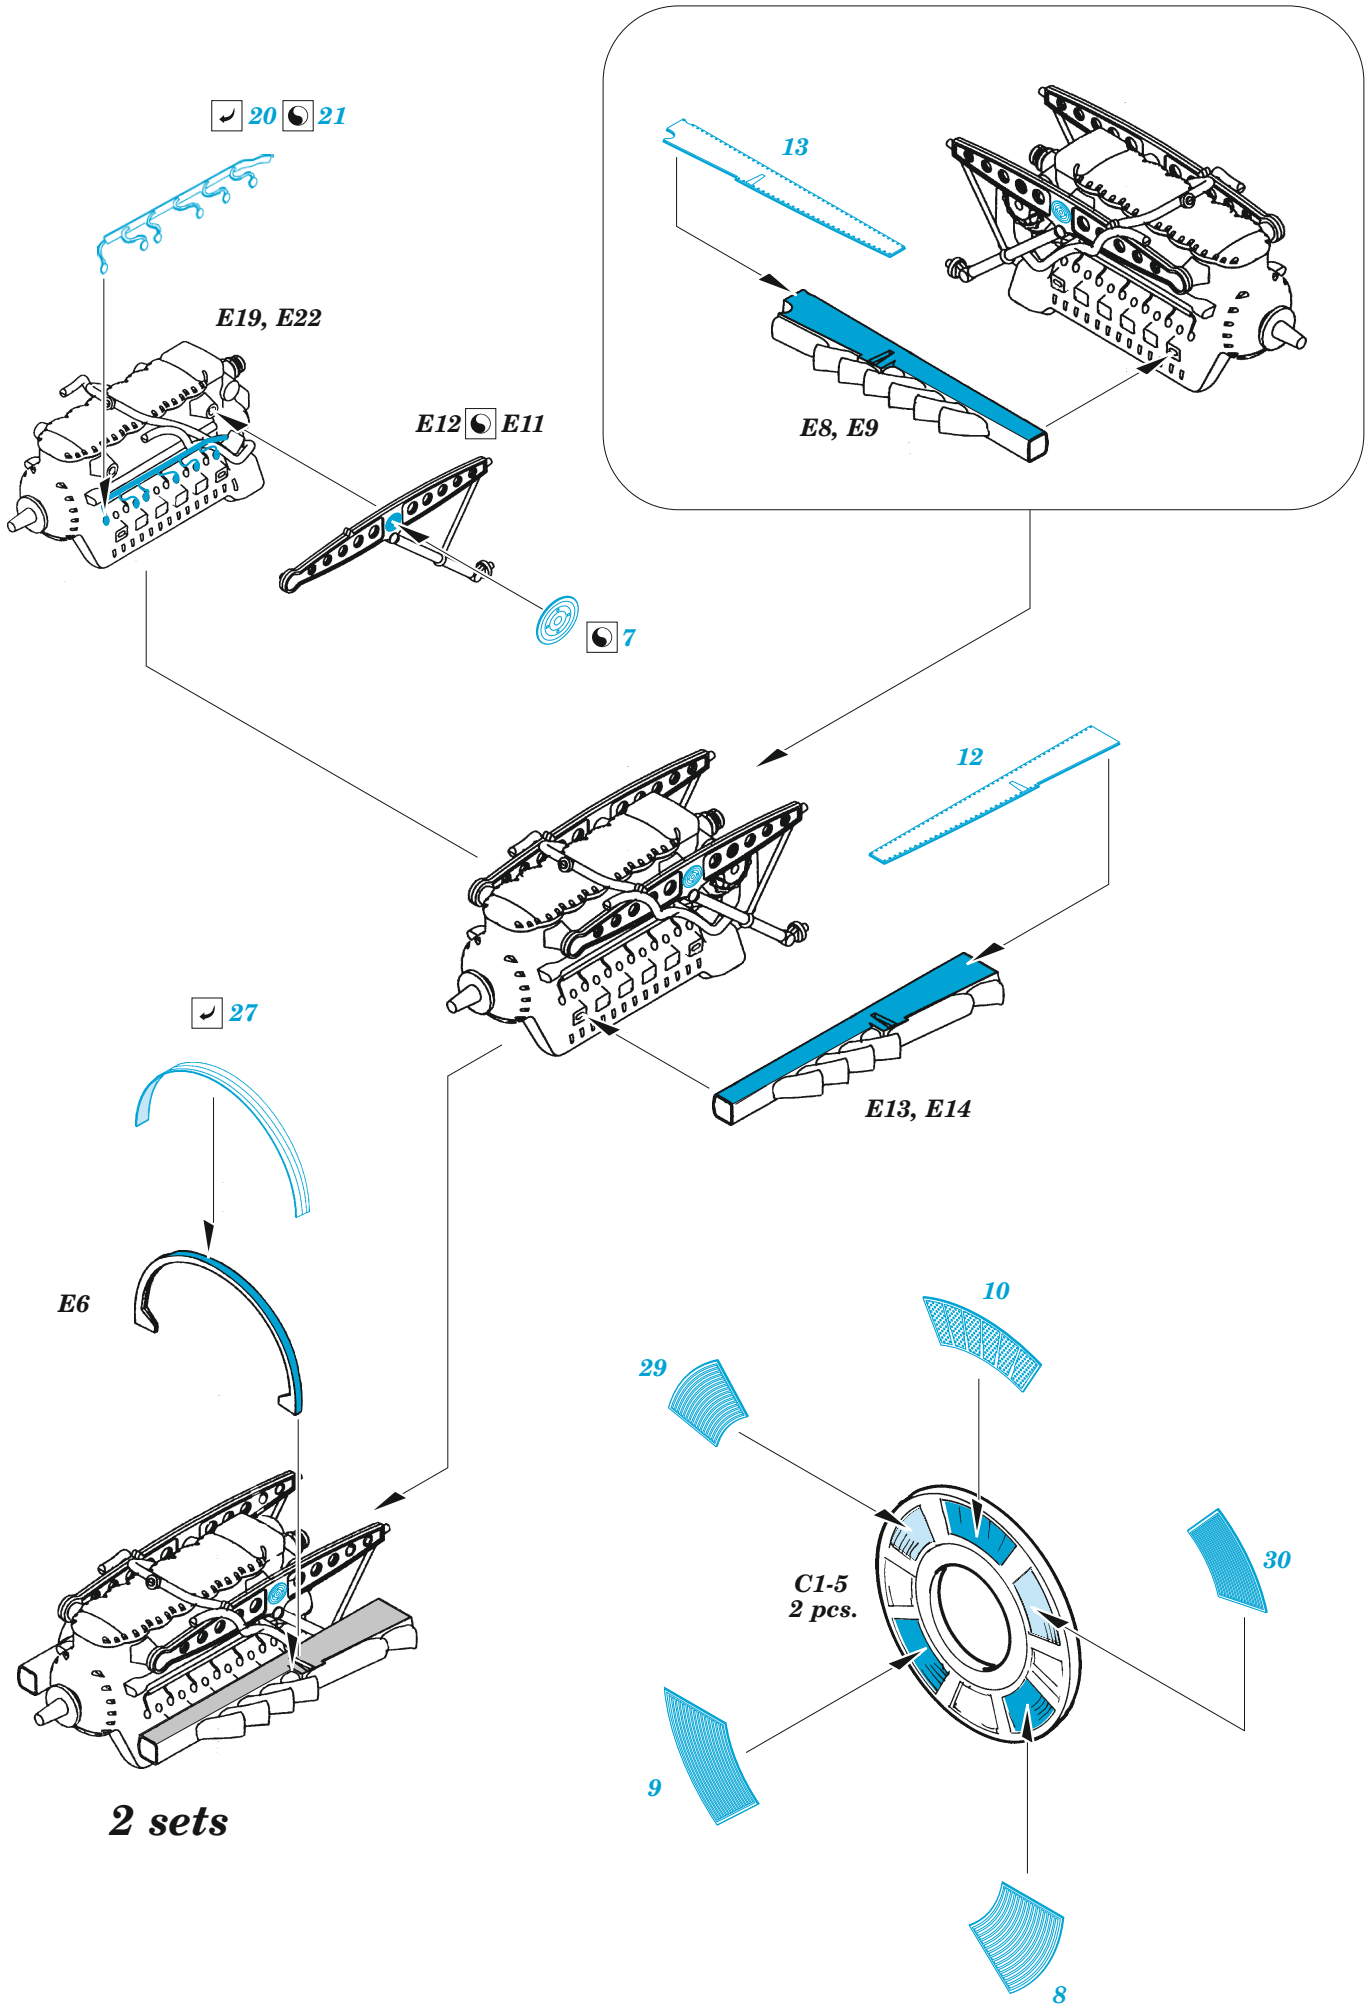

Ju 88C-6 exterior

eduard

48 1043

1/48

detail set for ICM 1/48 kit • sada detailů pro stavebnici ICM 1/48

film

- APPLY EXPRESS MASK AND PAINT BEFORE GLUING
POUŽIT EXPRESS MASK NABARVIT PŘED SLEPENÍM
- SYMMETRICAL ASSEMBLY
SYMETRICKÁ MONTÁŽ
- REMOVE
ODSTRANIT
- GRIND
OBROUSIT
- DRILL HOLE
VRTAT OTVOR
- BEND
OHNOUT
- OPTION
VOLBA
- REPLACE
NAHRADIT
- COLORED ETCHED PARTS
LEPTANÉ BAREVNÉ DÍLY
- ETCHED PARTS
LEPTANÉ NEBAREVNÉ DÍLY
- ORIGINAL KIT PARTS
PŮVODNÍ DÍLY STAVEBNICE

ORIGINAL KIT PARTS
PŮVODNÍ DÍLY STAVEBNICE

PHOTO-ETCHED PARTS
LEPTANÉ DÍLY

PARTS TO BE REMOVED
DÍLY K ODSTRANĚNÍ

FILL
TMELIT

starboard engine

port engine