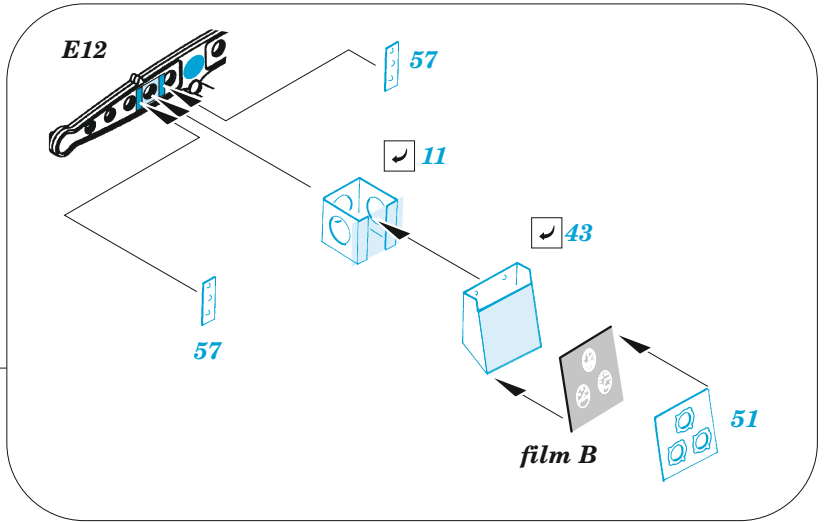

Ju 88C-6 exterior

eduard

48 1043

1/48

detail set for ICM 1/48 kit • sada detailů pro stavebnici ICM 1/48

film

- APPLY EXPRESS MASK AND PAINT BEFORE GLUING
POUŽIT EXPRESS MASK NABARVIT PŘED SLEPENÍM
- SYMMETRICAL ASSEMBLY
SYMETRICKÁ MONTÁŽ
- REMOVE
ODSTRANIT
- GRIND
OBROUSIT
- DRILL HOLE
VRTAT OTVOR
- BEND
OHNOUT
- OPTION
VOLBA
- REPLACE
NAHRADIT
- COLORED ETCHED PARTS
LEPTANÉ BAREVNÉ DÍLY
- ETCHED PARTS
LEPTANÉ NEBAREVNÉ DÍLY
- ORIGINAL KIT PARTS
PŮVODNÍ DÍLY STAVEBNICE

ORIGINAL KIT PARTS
PŮVODNÍ DÍLY STAVEBNICE

PHOTO-ETCHED PARTS
LEPTANÉ DÍLY

PARTS TO BE REMOVED
DÍLY K ODSTRANĚNÍ

FILL
TMELIT

starboard engine

port engine