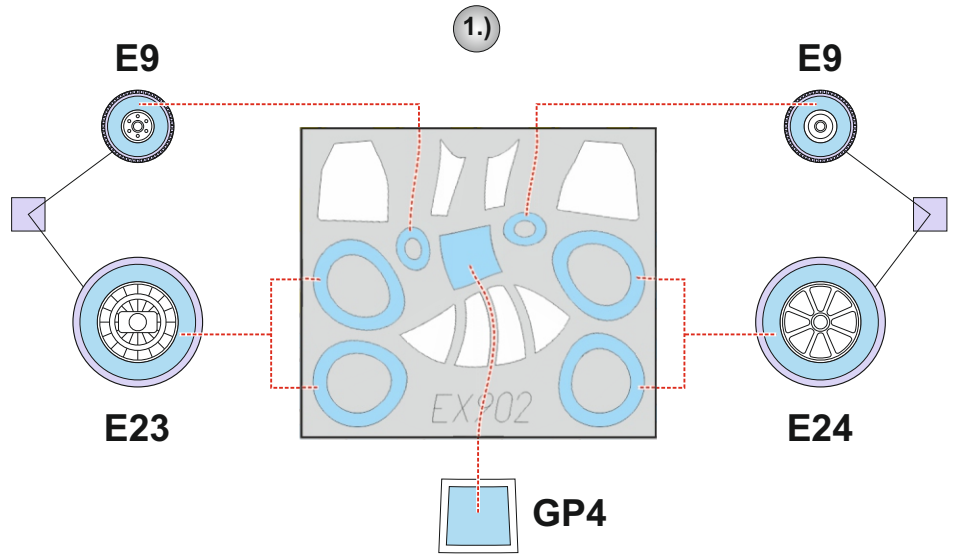

F4U-1A

EX 902

for kit **HOBBY BOSS**

scale **1/48**

LIQUID MASK

2.)

3.)