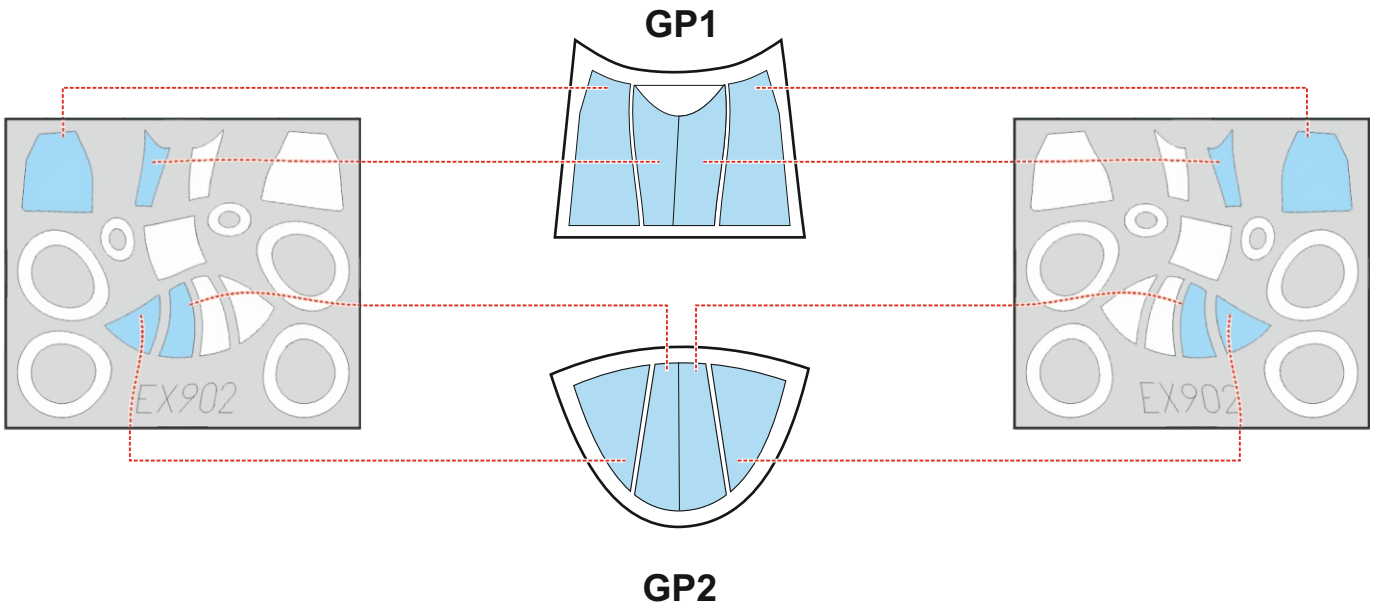

F4U-1A

EX 902

for kit **HOBBY BOSS**

scale **1/48**

LIQUID MASK

2.)

3.)