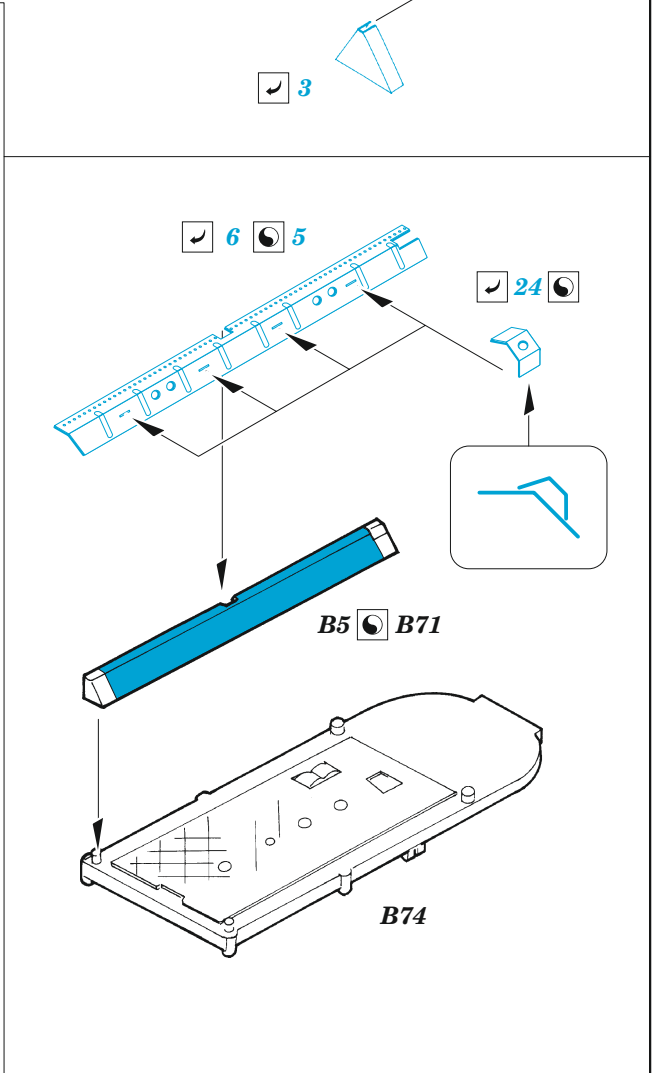

Mi-24D cargo interior

eduard

48 1067

1/48

detail set for EDUARD 1/48 kit • sada detailů pro stavebnici EDUARD 1/48

- APPLY EXPRESS MASK AND PAINT BEFORE GLUING
POUŽIT EXPRESS MASK NABARVIT PŘED SLEPENÍM
 - SYMMETRICAL ASSEMBLY
SYMETRICKÁ MONTÁŽ
 - REMOVE
ODSTRANIT
 - GRIND
OBROUSIT
 - DRILL HOLE
VRTAT OTVOR
 - COLORED ETCHED PARTS
LEPTANÉ BAREVNÉ DÍLY
 - ETCHED PARTS
LEPTANÉ NEBAREVNÉ DÍLY
 - ORIGINAL KIT PARTS
PŮVODNÍ DÍLY STAVEBNICE
- BEND
OHNOUT
 - OPTION
VOLBA
 - REPLACE
NAHRADIT

ORIGINAL KIT PARTS
PŮVODNÍ DÍLY STAVEBNICE

PHOTO-ETCHED PARTS
LEPTANÉ DÍLY

PARTS TO BE REMOVED
DÍLY K ODSTRANĚNÍ

FILL
TMELIT

HOW TO MAKE THE RELIEF ON OPPOSITE - REVERSE - OF THE PLATE

Related products: 48 1068 Mi-24D upgrade set 1/48