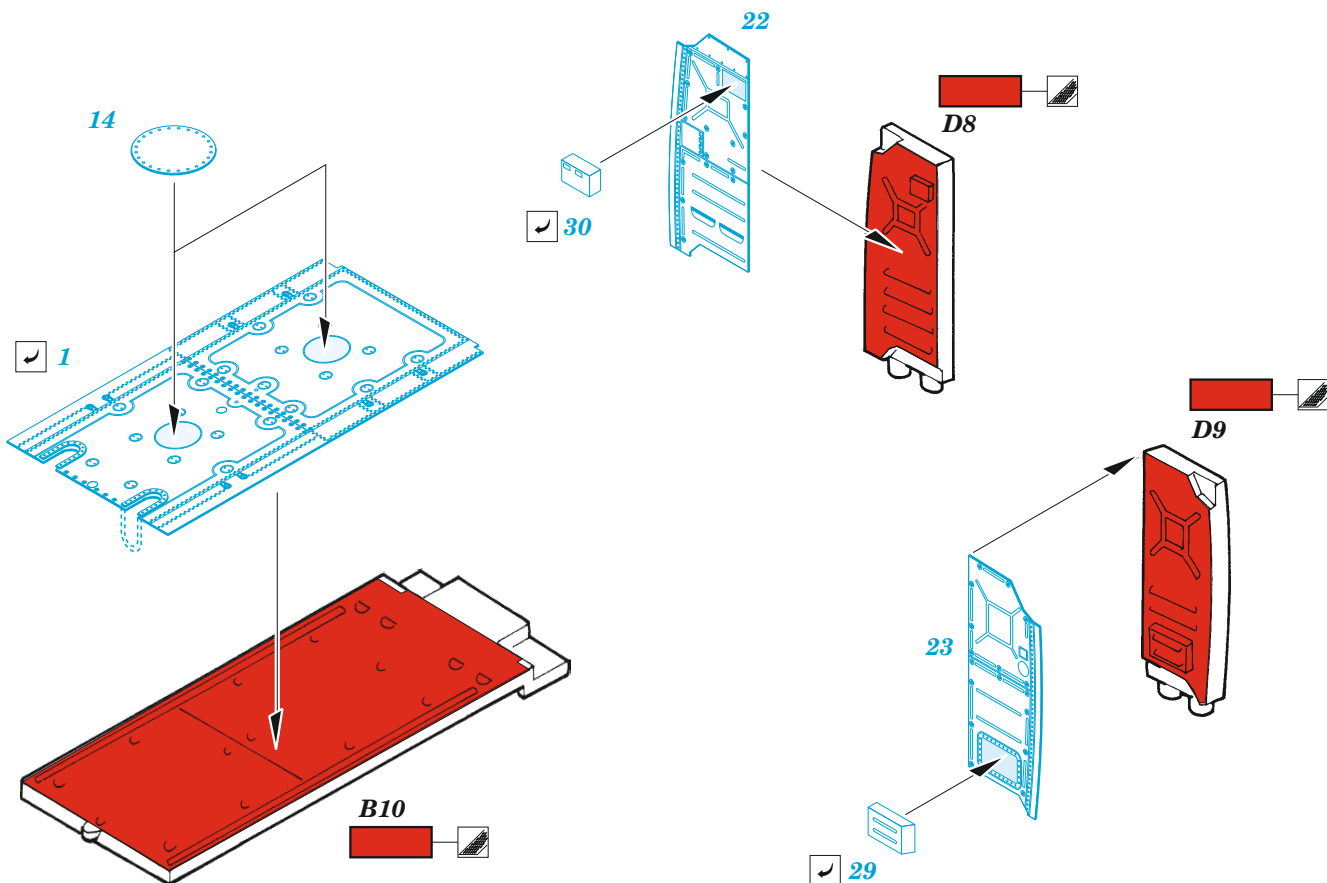

Mi-24D cargo interior

eduard

48 1067

1/48

detail set for EDUARD 1/48 kit • sada detailů pro stavebnici EDUARD 1/48

- APPLY EXPRESS MASK AND PAINT BEFORE GLUING
POUŽIT EXPRESS MASK NABARVIT PŘED SLEPENÍM
 - SYMMETRICAL ASSEMBLY
SYMETRICKÁ MONTÁŽ
 - REMOVE
ODSTRANIT
 - GRIND
OBROUSIT
 - DRILL HOLE
VRTAT OTVOR
 - COLORED ETCHED PARTS
LEPTANÉ BAREVNÉ DÍLY
 - ETCHED PARTS
LEPTANÉ NEBAREVNÉ DÍLY
 - ORIGINAL KIT PARTS
PŮVODNÍ DÍLY STAVEBNICE
- BEND
OHNOUT
 - OPTION
VOLBA
 - REPLACE
NAHRADIT

ORIGINAL KIT PARTS
PŮVODNÍ DÍLY STAVEBNICE

PHOTO-ETCHED PARTS
LEPTANÉ DÍLY

PARTS TO BE REMOVED
DÍLY K ODSTRANĚNÍ

FILL
TMELIT

HOW TO MAKE THE RELIEF ON OPPOSITE - REVERSE - OF THE PLATE

Related products: 48 1068 Mi-24D upgrade set 1/48