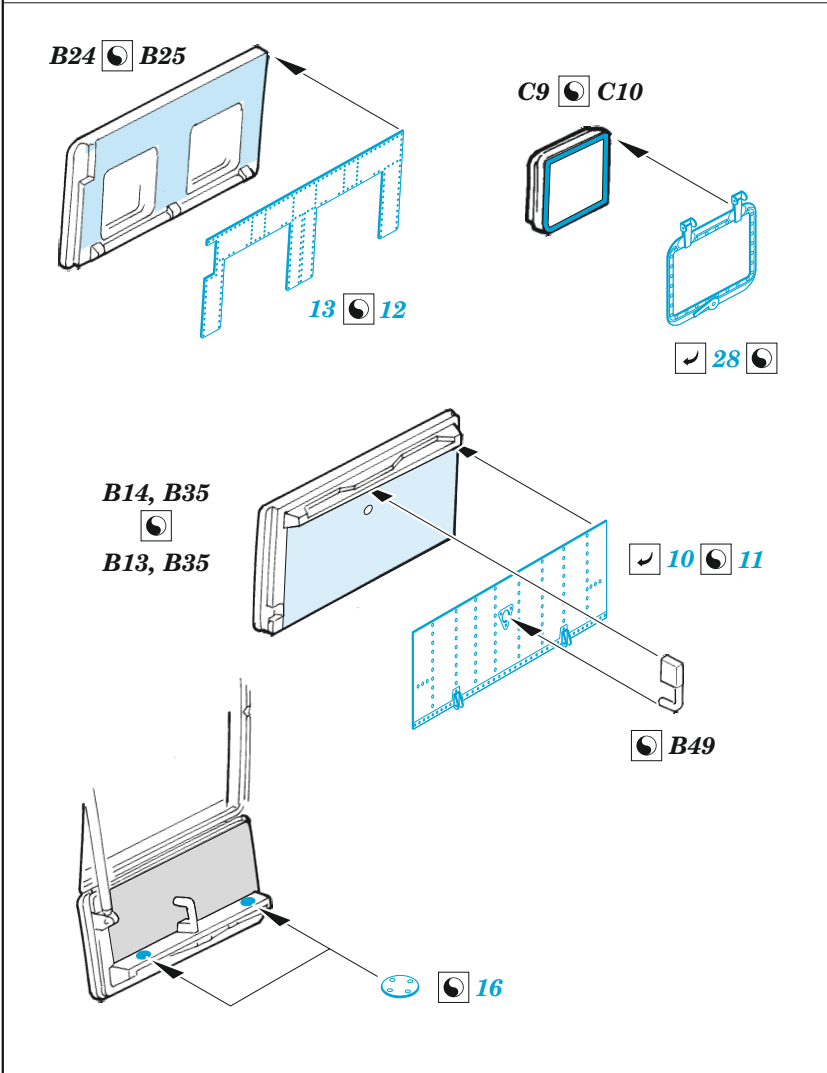

Mi-24D cargo interior

eduard

48 1067

1/48

detail set for EDUARD 1/48 kit • sada detailů pro stavebnici EDUARD 1/48

- APPLY EXPRESS MASK AND PAINT BEFORE GLUING
POUŽIT EXPRESS MASK NABARVIT PŘED SLEPENÍM
 - SYMMETRICAL ASSEMBLY
SYMETRICKÁ MONTÁŽ
 - REMOVE
ODSTRANIT
 - GRIND
OBROUSIT
 - DRILL HOLE
VRTAT OTVOR
 - COLORED ETCHED PARTS
LEPTANÉ BAREVNÉ DÍLY
 - ETCHED PARTS
LEPTANÉ NEBAREVNÉ DÍLY
 - ORIGINAL KIT PARTS
PŮVODNÍ DÍLY STAVEBNICE
- BEND
OHNOUT
 - OPTION
VOLBA
 - REPLACE
NAHRADIT

ORIGINAL KIT PARTS
PŮVODNÍ DÍLY STAVEBNICE

PHOTO-ETCHED PARTS
LEPTANÉ DÍLY

PARTS TO BE REMOVED
DÍLY K ODSTRANĚNÍ

FILL
TMELIT

HOW TO MAKE THE RELIEF ON OPPOSITE - REVERSE - OF THE PLATE

Related products: 48 1068 Mi-24D upgrade set 1/48