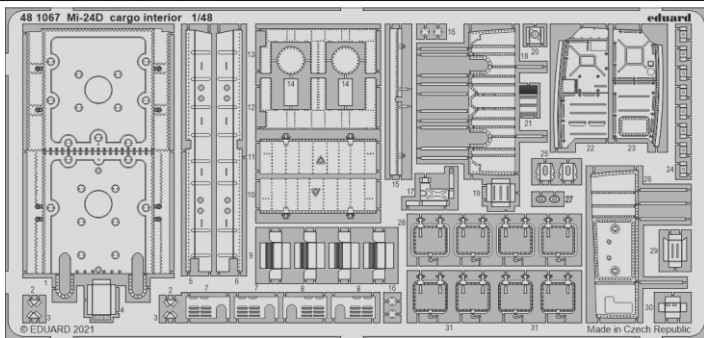

Mi-24D cargo interior

eduard

48 1067

1/48

detail set for EDUARD 1/48 kit • sada detailů pro stavebnici EDUARD 1/48

- APPLY EXPRESS MASK AND PAINT BEFORE GLUING
POUŽIT EXPRESS MASK NABARVIT PŘED SLEPENÍM
 - SYMMETRICAL ASSEMBLY
SYMETRICKÁ MONTÁŽ
 - REMOVE
ODSTRANIT
 - GRIND
OBROUSIT
 - DRILL HOLE
VRTAT OTVOR
 - COLORED ETCHED PARTS
LEPTANÉ BAREVNÉ DÍLY
 - ETCHED PARTS
LEPTANÉ NEBAREVNÉ DÍLY
 - ORIGINAL KIT PARTS
PŮVODNÍ DÍLY STAVEBNICE
- BEND
OHNOUT
 - OPTION
VOLBA
 - REPLACE
NAHRADIT

ORIGINAL KIT PARTS
PŮVODNÍ DÍLY STAVEBNICE

PHOTO-ETCHED PARTS
LEPTANÉ DÍLY

PARTS TO BE REMOVED
DÍLY K ODSTRANĚNÍ

FILL
TMELIT

HOW TO MAKE THE RELIEF ON OPPOSITE - REVERSE - OF THE PLATE

Related products: 48 1068 Mi-24D upgrade set 1/48