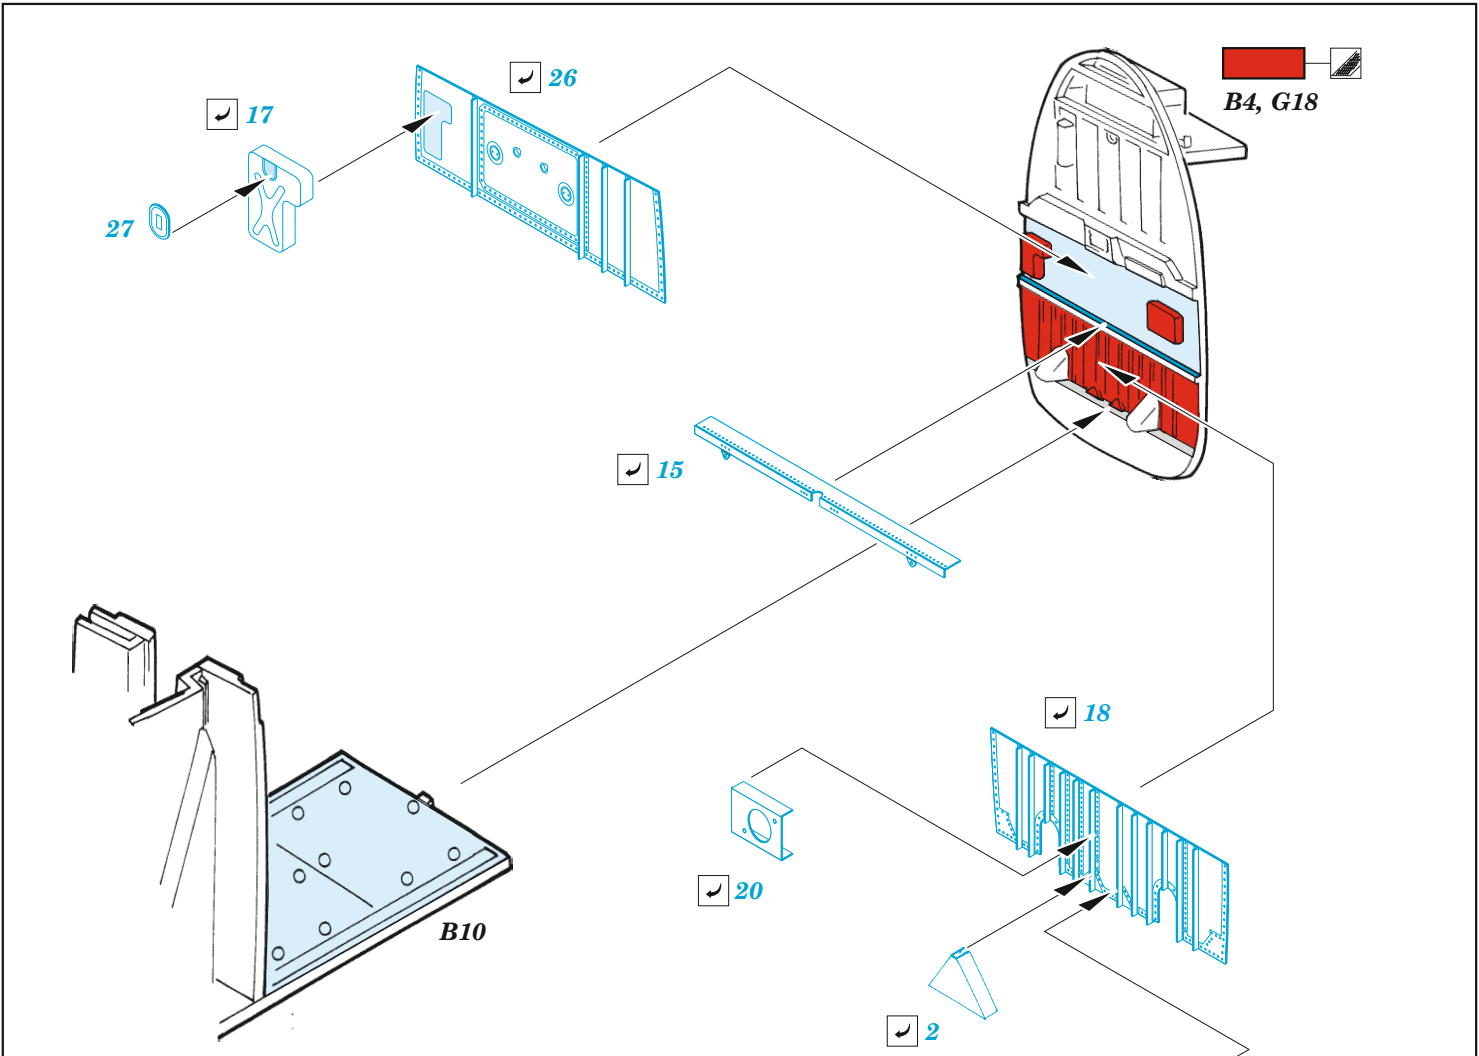

Mi-24D cargo interior

eduard

48 1067

1/48

detail set for EDUARD 1/48 kit • sada detailů pro stavebnici EDUARD 1/48

- APPLY EXPRESS MASK AND PAINT BEFORE GLUING
POUŽIT EXPRESS MASK NABARVIT PŘED SLEPENÍM
 - SYMMETRICAL ASSEMBLY
SYMETRICKÁ MONTÁŽ
 - REMOVE
ODSTRANIT
 - GRIND
OBROUSIT
 - DRILL HOLE
VRTAT OTVOR
 - COLORED ETCHED PARTS
LEPTANÉ BAREVNÉ DÍLY
 - ETCHED PARTS
LEPTANÉ NEBAREVNÉ DÍLY
 - ORIGINAL KIT PARTS
PŮVODNÍ DÍLY STAVEBNICE
- BEND
OHNOUT
 - OPTION
VOLBA
 - REPLACE
NAHRADIT

ORIGINAL KIT PARTS
PŮVODNÍ DÍLY STAVEBNICE

PHOTO-ETCHED PARTS
LEPTANÉ DÍLY

PARTS TO BE REMOVED
DÍLY K ODSTRANĚNÍ

FILL
TMELIT

HOW TO MAKE THE RELIEF ON OPPOSITE - REVERSE - OF THE PLATE

Related products: 48 1068 Mi-24D upgrade set 1/48