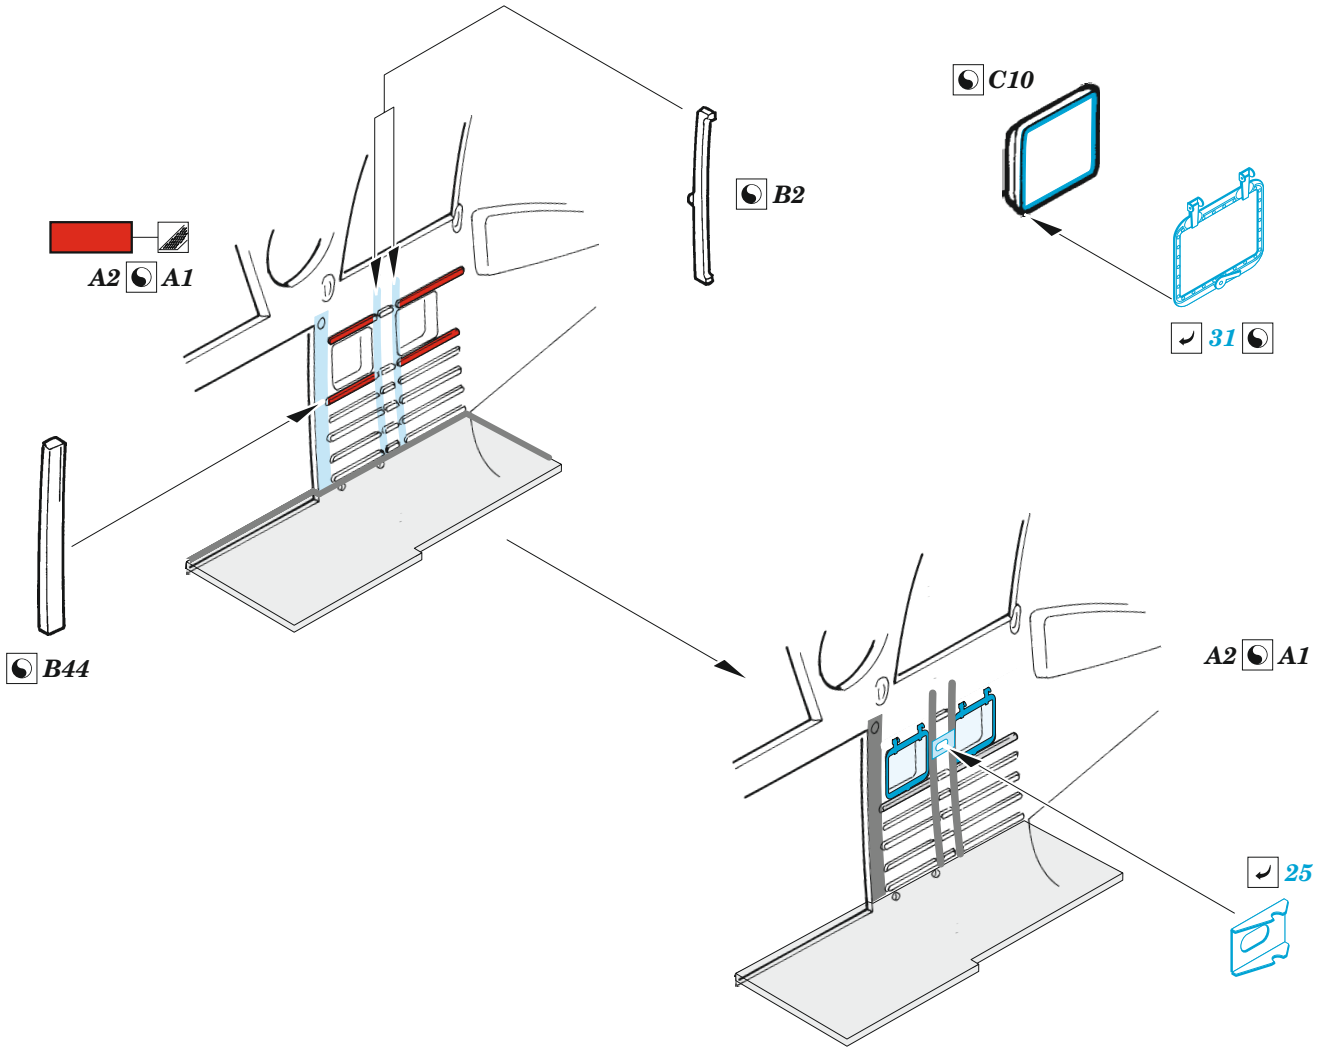

Mi-24D cargo interior

eduard

48 1067

1/48

detail set for EDUARD 1/48 kit • sada detailů pro stavebnici EDUARD 1/48

- APPLY EXPRESS MASK AND PAINT BEFORE GLUING
POUŽIT EXPRESS MASK NABARVIT PŘED SLEPENÍM
 - SYMMETRICAL ASSEMBLY
SYMETRICKÁ MONTÁŽ
 - REMOVE
ODSTRANIT
 - GRIND
OBROUSIT
 - DRILL HOLE
VRTAT OTVOR
 - COLORED ETCHED PARTS
LEPTANÉ BAREVNÉ DÍLY
 - ETCHED PARTS
LEPTANÉ NEBAREVNÉ DÍLY
 - ORIGINAL KIT PARTS
PŮVODNÍ DÍLY STAVEBNICE
- BEND
OHNOUT
 - OPTION
VOLBA
 - REPLACE
NAHRADIT

ORIGINAL KIT PARTS
PŮVODNÍ DÍLY STAVEBNICE

PHOTO-ETCHED PARTS
LEPTANÉ DÍLY

PARTS TO BE REMOVED
DÍLY K ODSTRANĚNÍ

FILL
TMELIT

HOW TO MAKE THE RELIEF ON OPPOSITE - REVERSE - OF THE PLATE

Related products: 48 1068 Mi-24D upgrade set 1/48