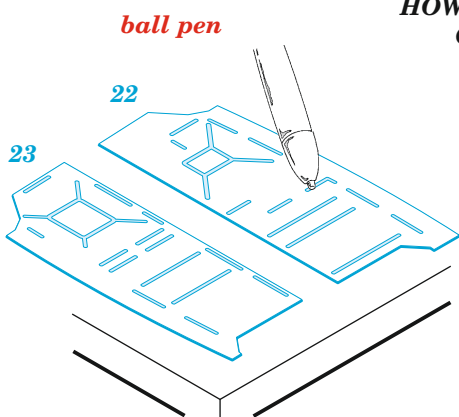

Mi-24D cargo interior

eduard

48 1067

1/48

detail set for EDUARD 1/48 kit • sada detailů pro stavebnici EDUARD 1/48

- APPLY EXPRESS MASK AND PAINT BEFORE GLUING
POUŽIT EXPRESS MASK NABARVIT PŘED SLEPENÍM
 - SYMMETRICAL ASSEMBLY
SYMETRICKÁ MONTÁŽ
 - REMOVE
ODSTRANIT
 - GRIND
OBROUSIT
 - DRILL HOLE
VRTAT OTVOR
 - COLORED ETCHED PARTS
LEPTANÉ BAREVNÉ DÍLY
 - ETCHED PARTS
LEPTANÉ NEBAREVNÉ DÍLY
 - ORIGINAL KIT PARTS
PŮVODNÍ DÍLY STAVEBNICE
- BEND
OHNOUT
 - OPTION
VOLBA
 - REPLACE
NAHRADIT

ORIGINAL KIT PARTS
PŮVODNÍ DÍLY STAVEBNICE

PHOTO-ETCHED PARTS
LEPTANÉ DÍLY

PARTS TO BE REMOVED
DÍLY K ODSTRANĚNÍ

FILL
TMELIT

HOW TO MAKE THE RELIEF ON OPPOSITE - REVERSE - OF THE PLATE

Related products: 48 1068 Mi-24D upgrade set 1/48