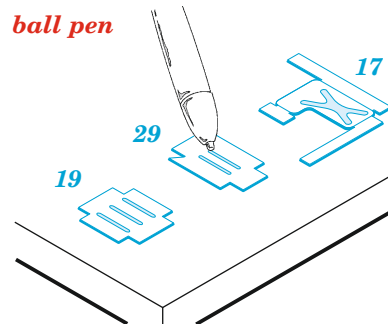

Mi-24D cargo interior

eduard

48 1067

1/48

detail set for EDUARD 1/48 kit • sada detailů pro stavebnici EDUARD 1/48

- APPLY EXPRESS MASK AND PAINT BEFORE GLUING
POUŽIT EXPRESS MASK NABARVIT PŘED SLEPENÍM
 - SYMMETRICAL ASSEMBLY
SYMETRICKÁ MONTÁŽ
 - REMOVE
ODSTRANIT
 - GRIND
OBROUSIT
 - DRILL HOLE
VRTAT OTVOR
 - COLORED ETCHED PARTS
LEPTANÉ BAREVNÉ DÍLY
 - ETCHED PARTS
LEPTANÉ NEBAREVNÉ DÍLY
 - ORIGINAL KIT PARTS
PŮVODNÍ DÍLY STAVEBNICE
- BEND
OHNOUT
 - OPTION
VOLBA
 - REPLACE
NAHRADIT

ORIGINAL KIT PARTS
PŮVODNÍ DÍLY STAVEBNICE

PHOTO-ETCHED PARTS
LEPTANÉ DÍLY

PARTS TO BE REMOVED
DÍLY K ODSTRANĚNÍ

FILL
TMELIT

HOW TO MAKE THE RELIEF ON OPPOSITE - REVERSE - OF THE PLATE

Related products: 48 1068 Mi-24D upgrade set 1/48