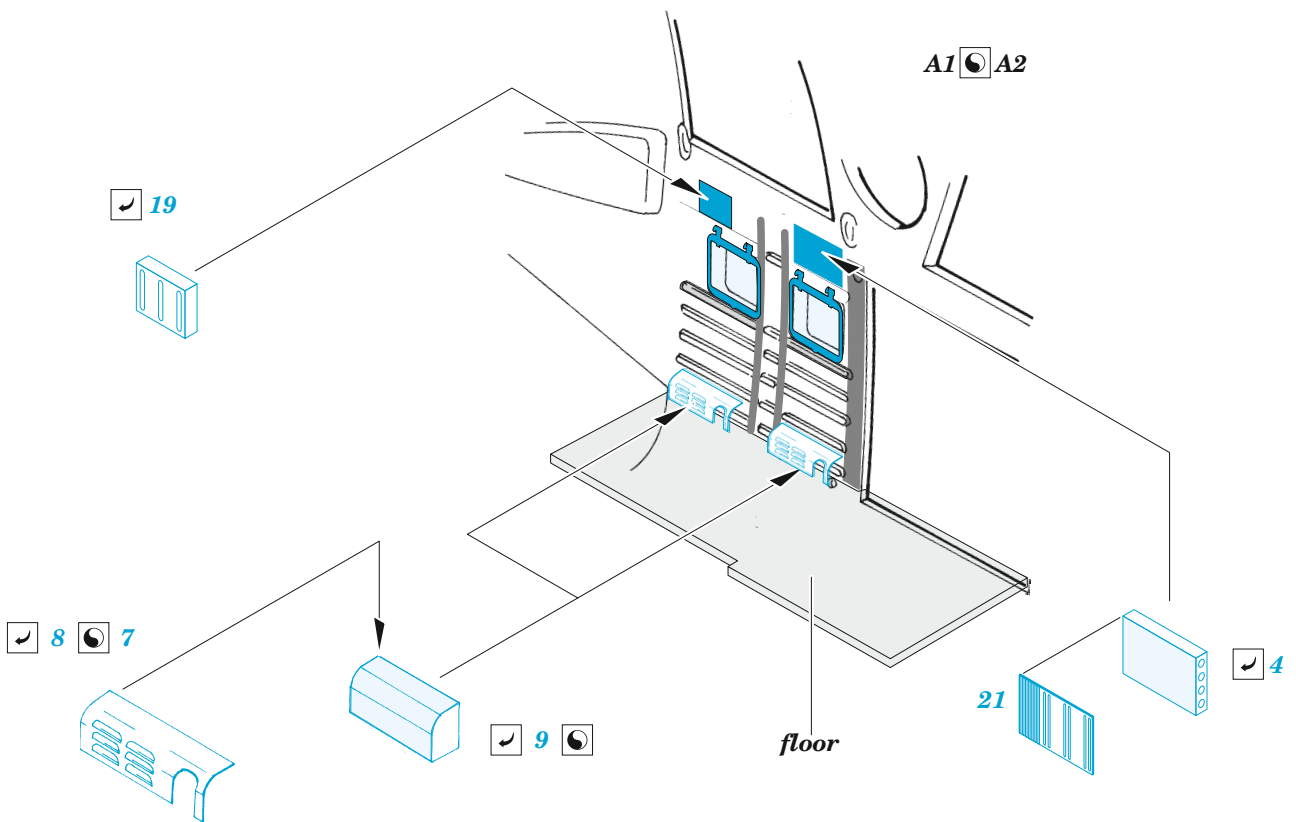

Mi-24D cargo interior

eduard

48 1067

1/48

detail set for EDUARD 1/48 kit • sada detailů pro stavebnici EDUARD 1/48

- APPLY EXPRESS MASK AND PAINT BEFORE GLUING
POUŽIT EXPRESS MASK NABARVIT PŘED SLEPENÍM
 - SYMMETRICAL ASSEMBLY
SYMETRICKÁ MONTÁŽ
 - REMOVE
ODSTRANIT
 - GRIND
OBROUSIT
 - DRILL HOLE
VRTAT OTVOR
 - COLORED ETCHED PARTS
LEPTANÉ BAREVNÉ DÍLY
 - ETCHED PARTS
LEPTANÉ NEBAREVNÉ DÍLY
 - ORIGINAL KIT PARTS
PŮVODNÍ DÍLY STAVEBNICE
- BEND
OHNOUT
 - OPTION
VOLBA
 - REPLACE
NAHRADIT

ORIGINAL KIT PARTS
PŮVODNÍ DÍLY STAVEBNICE

PHOTO-ETCHED PARTS
LEPTANÉ DÍLY

PARTS TO BE REMOVED
DÍLY K ODSTRANĚNÍ

FILL
TMELIT

HOW TO MAKE THE RELIEF ON OPPOSITE - REVERSE - OF THE PLATE

Related products: 48 1068 Mi-24D upgrade set 1/48