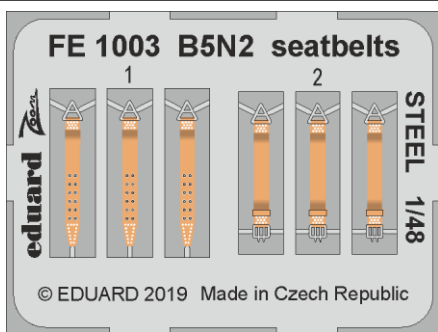

B5N2 seatbelts STEEL

detail set for HASEGAWA 1/48 kit • sada detailů pro stavebnici HASEGAWA 1/48

- APPLY EXPRESS MASK AND PAINT BEFORE GLUING
POUŽIT EXPRESS MASK NABARVIT PŘED SLEPENÍM
- SYMMETRICAL ASSEMBLY
SYMETRICKÁ MONTÁŽ
- REMOVE
ODSTRANIT
- GRIND
OBROUSIT
- DRILL HOLE
VRTÁT OTVOR
- BEND
OHNOUT
- OPTION
VOLBA
- REPLACE
NAHRADIT
- 1** COLORED ETCHED PARTS
LEPTANÉ BAREVNÉ DÍLY
- 1** ETCHED PARTS
LEPTANÉ NEBAREVNÉ DÍLY
- 1** ORIGINAL KIT PARTS
PŮVODNÍ DÍLY STAVEBNICE

ORIGINAL KIT PARTS PŮVODNÍ DÍLY STAVEBNICE	PHOTO-ETCHED PARTS LEPTANÉ DÍLY	PARTS TO BE REMOVED DÍLY K ODSTRANĚNÍ	FILL TMELIT
---	------------------------------------	--	----------------

Related products: FE 1002 B5N2 1/48