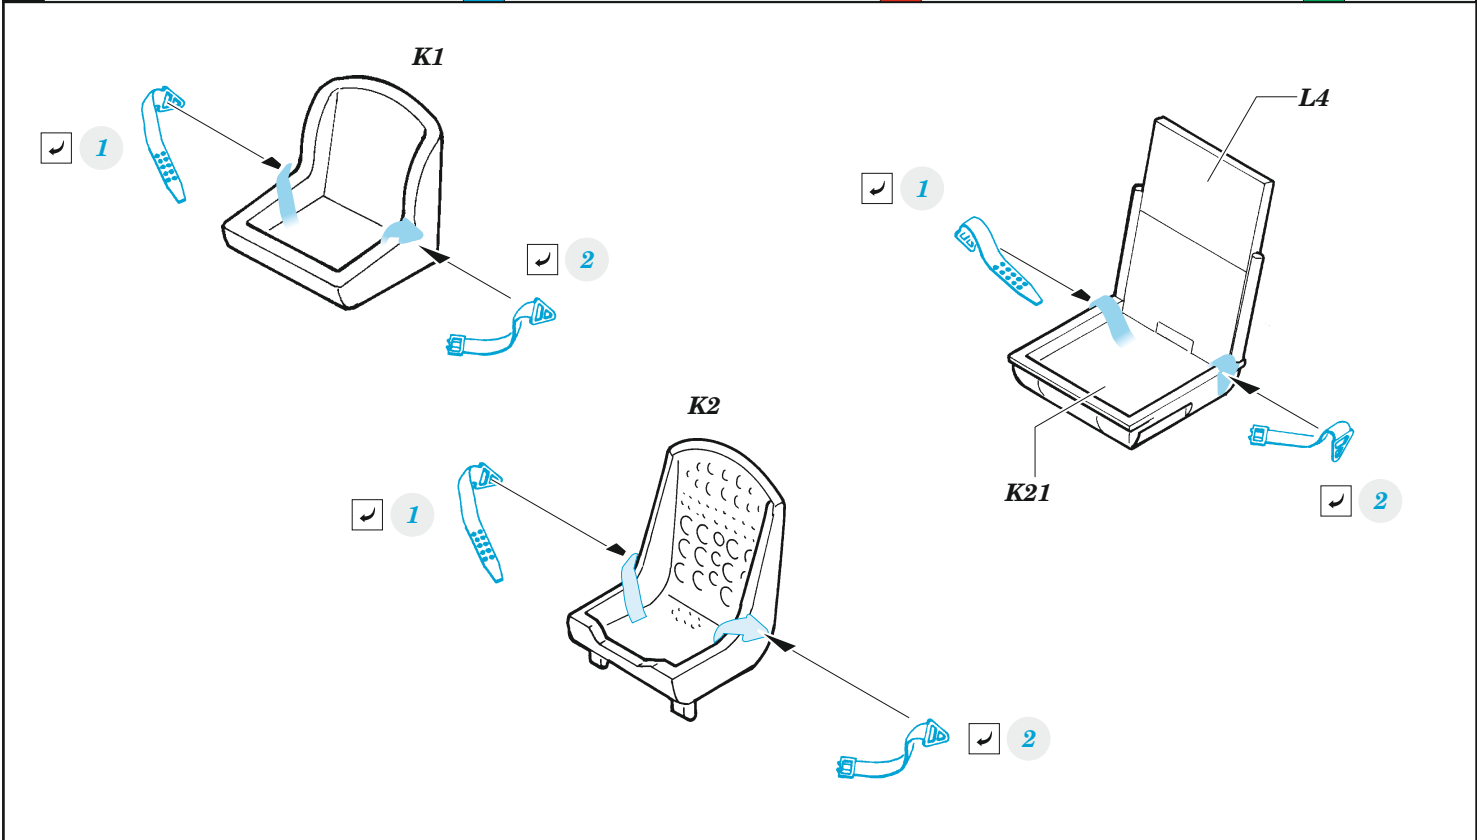

B5N2 seatbelts STEEL

detail set for HASEGAWA 1/48 kit • sada detailů pro stavebnici HASEGAWA 1/48

- APPLY EXPRESS MASK AND PAINT BEFORE GLUING
POUŽIT EXPRESS MASK NABARVIT PŘED SLEPENÍM
- SYMMETRICAL ASSEMBLY
SYMETRICKÁ MONTÁŽ
- REMOVE
ODSTRANIT
- GRIND
OBROUSIT
- DRILL HOLE
VRTÁT OTVOR
- BEND
OHNOUT
- OPTION
VOLBA
- REPLACE
NAHRADIT
- 1** COLORED ETCHED PARTS
LEPTANÉ BAREVNÉ DÍLY
- 1** ETCHED PARTS
LEPTANÉ NEBAREVNÉ DÍLY
- 1** ORIGINAL KIT PARTS
PŮVODNÍ DÍLY STAVEBNICE

ORIGINAL KIT PARTS PŮVODNÍ DÍLY STAVEBNICE	PHOTO-ETCHED PARTS LEPTANÉ DÍLY	PARTS TO BE REMOVED DÍLY K ODSTRANĚNÍ	FILL TMELIT
---	------------------------------------	--	----------------

Related products: FE 1002 B5N2 1/48