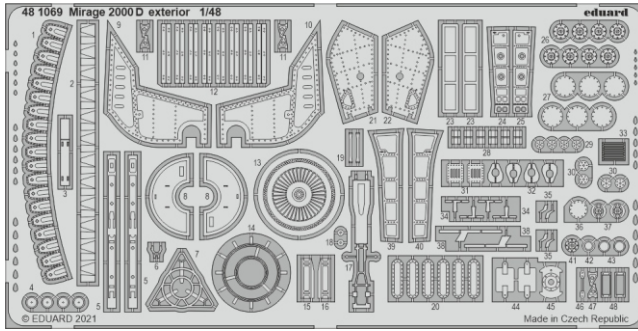

Mirage 2000D exterior

eduard

48 1069

1/48

detail set for 1/48 KINETIC kit • sada detailů pro stavebnici 1/48 KINETIC

- APPLY EXPRESS MASK AND PAINT BEFORE GLUING
POUŽIT EXPRESS MASK NABARVIT PŘED SLEPENÍM
 - SYMMETRICAL ASSEMBLY
SYMETRICKÁ MONTÁŽ
 - REMOVE
ODSTRANIT
 - GRIND
OBROUSIT
 - DRILL HOLE
VRTAT OTVOR
 - COLORED ETCHED PARTS
LEPTANÉ BAREVNÉ DÍLY
 - ETCHED PARTS
LEPTANÉ NEBAREVNÉ DÍLY
 - ORIGINAL KIT PARTS
PŮVODNÍ DÍLY STAVEBNICE
- BEND
OHNOUT
 - OPTION
VOLBA
 - REPLACE
NAHRADIT

ORIGINAL KIT PARTS PŮVODNÍ DÍLY STAVEBNICE	PHOTO-ETCHED PARTS LEPTANÉ DÍLY	PARTS TO BE REMOVED DÍLY K ODSTRANĚNÍ	FILL TMELIT
---	------------------------------------	--	----------------

Related products: FE 1221 + 49 1221 Mirage 2000D 1/48