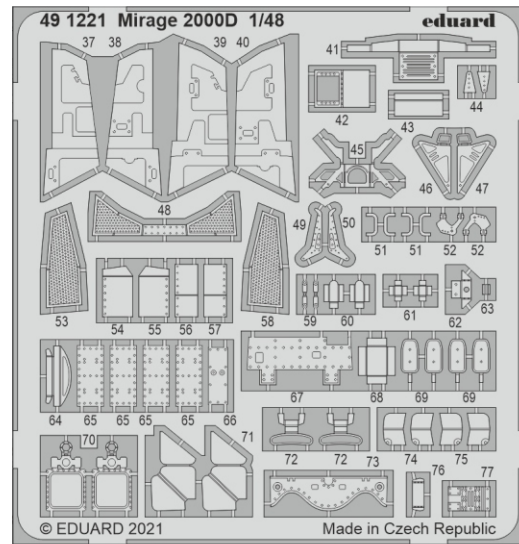

Mirage 2000D exterior

eduard

48 1069

1/48

detail set for 1/48 KINETIC kit • sada detailů pro stavebnici 1/48 KINETIC

- APPLY EXPRESS MASK AND PAINT BEFORE GLUING
POUŽIT EXPRESS MASK NABARVIT PŘED SLEPENÍM
 - SYMMETRICAL ASSEMBLY
SYMETRICKÁ MONTÁŽ
 - REMOVE
ODSTRANIT
 - GRIND
OBROUSIT
 - DRILL HOLE
VRTAT OTVOR
 - COLORED ETCHED PARTS
LEPTANÉ BAREVNÉ DÍLY
 - ETCHED PARTS
LEPTANÉ NEBAREVNÉ DÍLY
 - ORIGINAL KIT PARTS
PŮVODNÍ DÍLY STAVEBNICE
- BEND
OHNOUT
 - OPTION
VOLBA
 - REPLACE
NAHRADIT

ORIGINAL KIT PARTS PŮVODNÍ DÍLY STAVEBNICE	PHOTO-ETCHED PARTS LEPTANÉ DÍLY	PARTS TO BE REMOVED DÍLY K ODSTRANĚNÍ	FILL TMELIT
---	------------------------------------	--	----------------

Related products: FE 1221 + 49 1221 Mirage 2000D 1/48