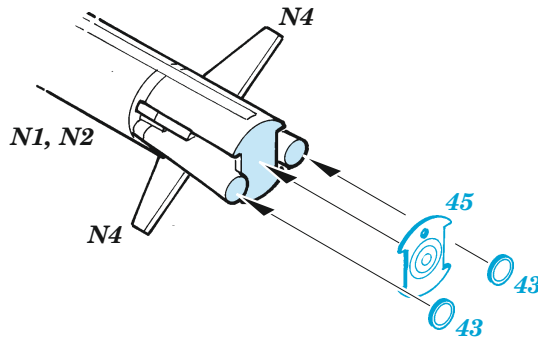

Mirage 2000D exterior

eduard

48 1069

1/48

detail set for 1/48 KINETIC kit • sada detailů pro stavebnici 1/48 KINETIC

- APPLY EXPRESS MASK AND PAINT BEFORE GLUING
POUŽIT EXPRESS MASK NABARVIT PŘED SLEPENÍM
 - SYMMETRICAL ASSEMBLY
SYMETRICKÁ MONTÁŽ
 - REMOVE
ODSTRANIT
 - GRIND
OBROUSIT
 - DRILL HOLE
VRTAT OTVOR
 - COLORED ETCHED PARTS
LEPTANÉ BAREVNÉ DÍLY
 - ETCHED PARTS
LEPTANÉ NEBAREVNÉ DÍLY
 - ORIGINAL KIT PARTS
PŮVODNÍ DÍLY STAVEBNICE
- BEND
OHNOUT
 - OPTION
VOLBA
 - REPLACE
NAHRADIT

ORIGINAL KIT PARTS PŮVODNÍ DÍLY STAVEBNICE	PHOTO-ETCHED PARTS LEPTANÉ DÍLY	PARTS TO BE REMOVED DÍLY K ODSTRANĚNÍ	FILL TMELIT
---	------------------------------------	--	----------------

Related products: FE 1221 + 49 1221 Mirage 2000D 1/48