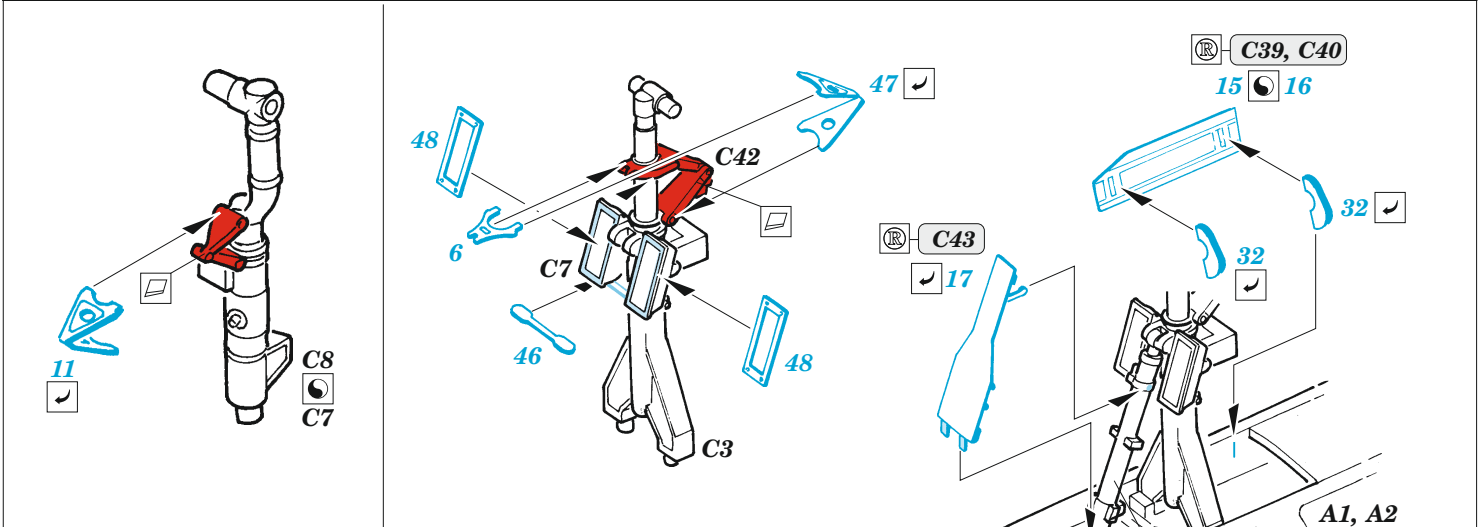

Mirage 2000D exterior

eduard

48 1069

1/48

detail set for 1/48 KINETIC kit • sada detailů pro stavebnici 1/48 KINETIC

- APPLY EXPRESS MASK AND PAINT BEFORE GLUING
POUŽIT EXPRESS MASK NABARVIT PŘED SLEPENÍM
 - SYMMETRICAL ASSEMBLY
SYMETRICKÁ MONTÁŽ
 - REMOVE
ODSTRANIT
 - GRIND
OBROUSIT
 - DRILL HOLE
VRTAT OTVOR
 - COLORED ETCHED PARTS
LEPTANÉ BAREVNÉ DÍLY
 - ETCHED PARTS
LEPTANÉ NEBAREVNÉ DÍLY
 - ORIGINAL KIT PARTS
PŮVODNÍ DÍLY STAVEBNICE
- BEND
OHNOUT
 - OPTION
VOLBA
 - REPLACE
NAHRADIT

ORIGINAL KIT PARTS PŮVODNÍ DÍLY STAVEBNICE	PHOTO-ETCHED PARTS LEPTANÉ DÍLY	PARTS TO BE REMOVED DÍLY K ODSTRANĚNÍ	FILL TMELIT
---	------------------------------------	--	----------------

Related products: FE 1221 + 49 1221 Mirage 2000D 1/48