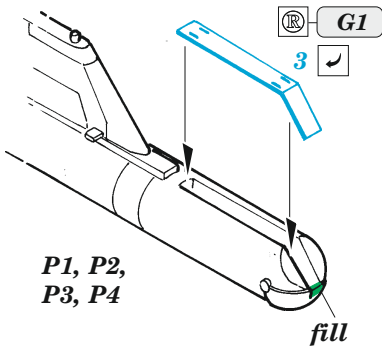

Mirage 2000D exterior

eduard

48 1069

1/48

detail set for 1/48 KINETIC kit • sada detailů pro stavebnici 1/48 KINETIC

- APPLY EXPRESS MASK AND PAINT BEFORE GLUING
POUŽIT EXPRESS MASK NABARVIT PŘED SLEPENÍM
 - SYMMETRICAL ASSEMBLY
SYMETRICKÁ MONTÁŽ
 - REMOVE
ODSTRANIT
 - GRIND
OBROUSIT
 - DRILL HOLE
VRTAT OTVOR
 - COLORED ETCHED PARTS
LEPTANÉ BAREVNÉ DÍLY
 - ETCHED PARTS
LEPTANÉ NEBAREVNÉ DÍLY
 - ORIGINAL KIT PARTS
PŮVODNÍ DÍLY STAVEBNICE
- BEND
OHNOUT
 - OPTION
VOLBA
 - REPLACE
NAHRADIT

ORIGINAL KIT PARTS PŮVODNÍ DÍLY STAVEBNICE	PHOTO-ETCHED PARTS LEPTANÉ DÍLY	PARTS TO BE REMOVED DÍLY K ODSTRANĚNÍ	FILL TMELIT
---	------------------------------------	--	----------------

Related products: FE 1221 + 49 1221 Mirage 2000D 1/48