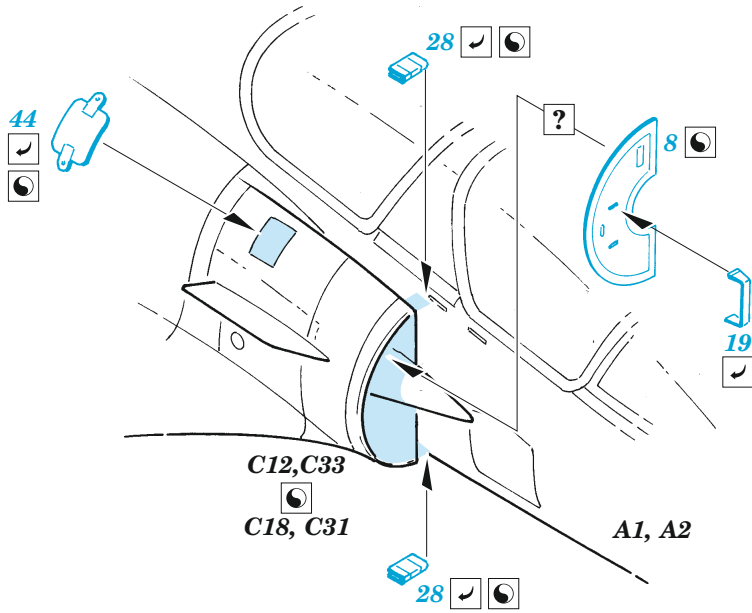

Mirage 2000D exterior

eduard

48 1069

1/48

detail set for 1/48 KINETIC kit • sada detailů pro stavebnici 1/48 KINETIC

- APPLY EXPRESS MASK AND PAINT BEFORE GLUING
POUŽIT EXPRESS MASK NABARVIT PŘED SLEPENÍM
 - SYMMETRICAL ASSEMBLY
SYMETRICKÁ MONTÁŽ
 - REMOVE
ODSTRANIT
 - GRIND
OBROUSIT
 - DRILL HOLE
VRTAT OTVOR
 - COLORED ETCHED PARTS
LEPTANÉ BAREVNÉ DÍLY
 - ETCHED PARTS
LEPTANÉ NEBAREVNÉ DÍLY
 - ORIGINAL KIT PARTS
PŮVODNÍ DÍLY STAVEBNICE
- BEND
OHNOUT
 - OPTION
VOLBA
 - REPLACE
NAHRADIT

ORIGINAL KIT PARTS PŮVODNÍ DÍLY STAVEBNICE	PHOTO-ETCHED PARTS LEPTANÉ DÍLY	PARTS TO BE REMOVED DÍLY K ODSTRANĚNÍ	FILL TMELIT
---	------------------------------------	--	----------------

Related products: FE 1221 + 49 1221 Mirage 2000D 1/48

Related products: FE 1222 Mirage 2000D seatbelts STEEL 1/48