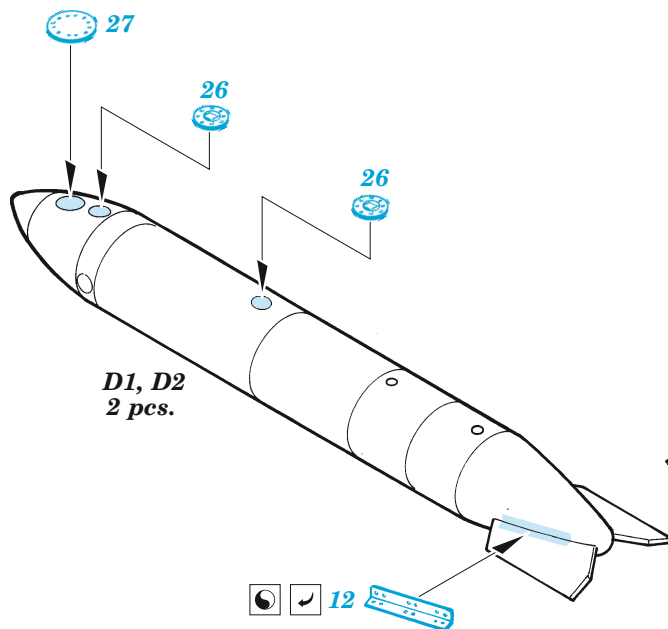

Mirage 2000D exterior

eduard

48 1069

1/48

detail set for 1/48 KINETIC kit • sada detailů pro stavebnici 1/48 KINETIC

- APPLY EXPRESS MASK AND PAINT BEFORE GLUING
POUŽIT EXPRESS MASK NABARVIT PŘED SLEPENÍM
 - SYMMETRICAL ASSEMBLY
SYMETRICKÁ MONTÁŽ
 - REMOVE
ODSTRANIT
 - GRIND
OBROUSIT
 - DRILL HOLE
VRTAT OTVOR
 - COLORED ETCHED PARTS
LEPTANÉ BAREVNÉ DÍLY
 - ETCHED PARTS
LEPTANÉ NEBAREVNÉ DÍLY
 - ORIGINAL KIT PARTS
PŮVODNÍ DÍLY STAVEBNICE
- BEND
OHNOUT
 - OPTION
VOLBA
 - REPLACE
NAHRADIT

ORIGINAL KIT PARTS PŮVODNÍ DÍLY STAVEBNICE	PHOTO-ETCHED PARTS LEPTANÉ DÍLY	PARTS TO BE REMOVED DÍLY K ODSTRANĚNÍ	FILL TMELIT
---	------------------------------------	--	----------------

Related products: FE 1221 + 49 1221 Mirage 2000D 1/48

Related products: FE 1222 Mirage 2000D seatbelts STEEL 1/48