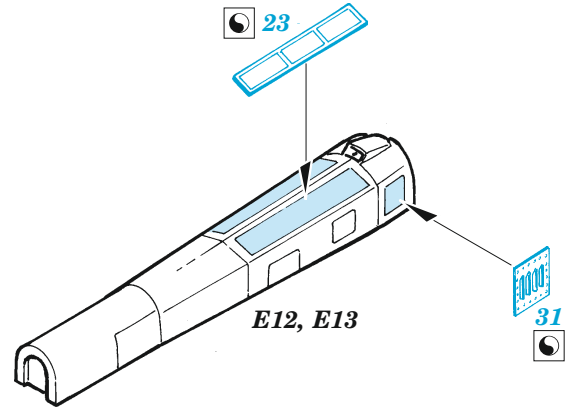

Mirage 2000D exterior

eduard

48 1069

1/48

detail set for 1/48 KINETIC kit • sada detailů pro stavebnici 1/48 KINETIC

- APPLY EXPRESS MASK AND PAINT BEFORE GLUING
POUŽIT EXPRESS MASK NABARVIT PŘED SLEPENÍM
 - SYMMETRICAL ASSEMBLY
SYMETRICKÁ MONTÁŽ
 - REMOVE
ODSTRANIT
 - GRIND
OBROUSIT
 - DRILL HOLE
VRTAT OTVOR
 - COLORED ETCHED PARTS
LEPTANÉ BAREVNÉ DÍLY
 - ETCHED PARTS
LEPTANÉ NEBAREVNÉ DÍLY
 - ORIGINAL KIT PARTS
PŮVODNÍ DÍLY STAVEBNICE
- BEND
OHNOUT
 - OPTION
VOLBA
 - REPLACE
NAHRADIT

ORIGINAL KIT PARTS PŮVODNÍ DÍLY STAVEBNICE	PHOTO-ETCHED PARTS LEPTANÉ DÍLY	PARTS TO BE REMOVED DÍLY K ODSTRANĚNÍ	FILL TMELIT
---	------------------------------------	--	----------------

Related products: FE 1221 + 49 1221 Mirage 2000D 1/48