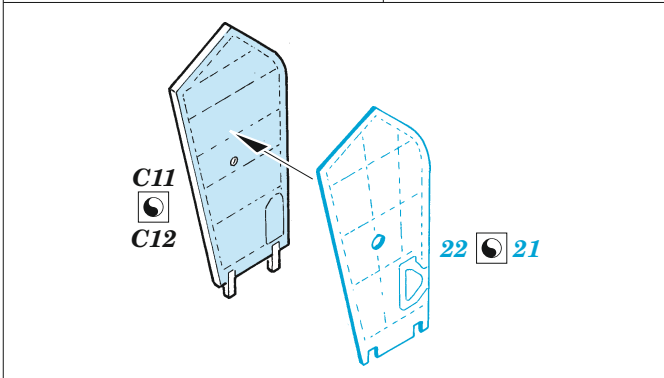

Mirage 2000D exterior

eduard

48 1069

1/48

detail set for 1/48 KINETIC kit • sada detailů pro stavebnici 1/48 KINETIC

- APPLY EXPRESS MASK AND PAINT BEFORE GLUING
POUŽIT EXPRESS MASK NABARVIT PŘED SLEPENÍM
 - SYMMETRICAL ASSEMBLY
SYMETRICKÁ MONTÁŽ
 - REMOVE
ODSTRANIT
 - GRIND
OBROUSIT
 - DRILL HOLE
VRTAT OTVOR
 - COLORED ETCHED PARTS
LEPTANÉ BAREVNÉ DÍLY
 - ETCHED PARTS
LEPTANÉ NEBAREVNÉ DÍLY
 - ORIGINAL KIT PARTS
PŮVODNÍ DÍLY STAVEBNICE
- BEND
OHNOUT
 - OPTION
VOLBA
 - REPLACE
NAHRADIT

ORIGINAL KIT PARTS PŮVODNÍ DÍLY STAVEBNICE	PHOTO-ETCHED PARTS LEPTANÉ DÍLY	PARTS TO BE REMOVED DÍLY K ODSTRANĚNÍ	FILL TMELIT
---	------------------------------------	--	----------------

Related products: FE 1221 + 49 1221 Mirage 2000D 1/48