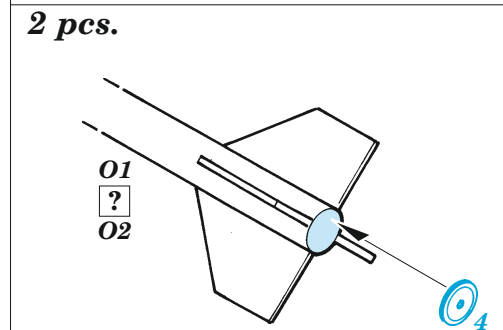

Mirage 2000D exterior

eduard

48 1069

1/48

detail set for 1/48 KINETIC kit • sada detailů pro stavebnici 1/48 KINETIC

- APPLY EXPRESS MASK AND PAINT BEFORE GLUING
POUŽIT EXPRESS MASK NABARVIT PŘED SLEPENÍM
 - SYMMETRICAL ASSEMBLY
SYMETRICKÁ MONTÁŽ
 - REMOVE
ODSTRANIT
 - GRIND
OBROUSIT
 - DRILL HOLE
VRTAT OTVOR
 - COLORED ETCHED PARTS
LEPTANÉ BAREVNÉ DÍLY
 - ETCHED PARTS
LEPTANÉ NEBAREVNÉ DÍLY
 - ORIGINAL KIT PARTS
PŮVODNÍ DÍLY STAVEBNICE
- BEND
OHNOUT
 - OPTION
VOLBA
 - REPLACE
NAHRADIT

ORIGINAL KIT PARTS PŮVODNÍ DÍLY STAVEBNICE	PHOTO-ETCHED PARTS LEPTANÉ DÍLY	PARTS TO BE REMOVED DÍLY K ODSTRANĚNÍ	FILL TMELIT
---	------------------------------------	--	----------------

Related products: FE 1221 + 49 1221 Mirage 2000D 1/48