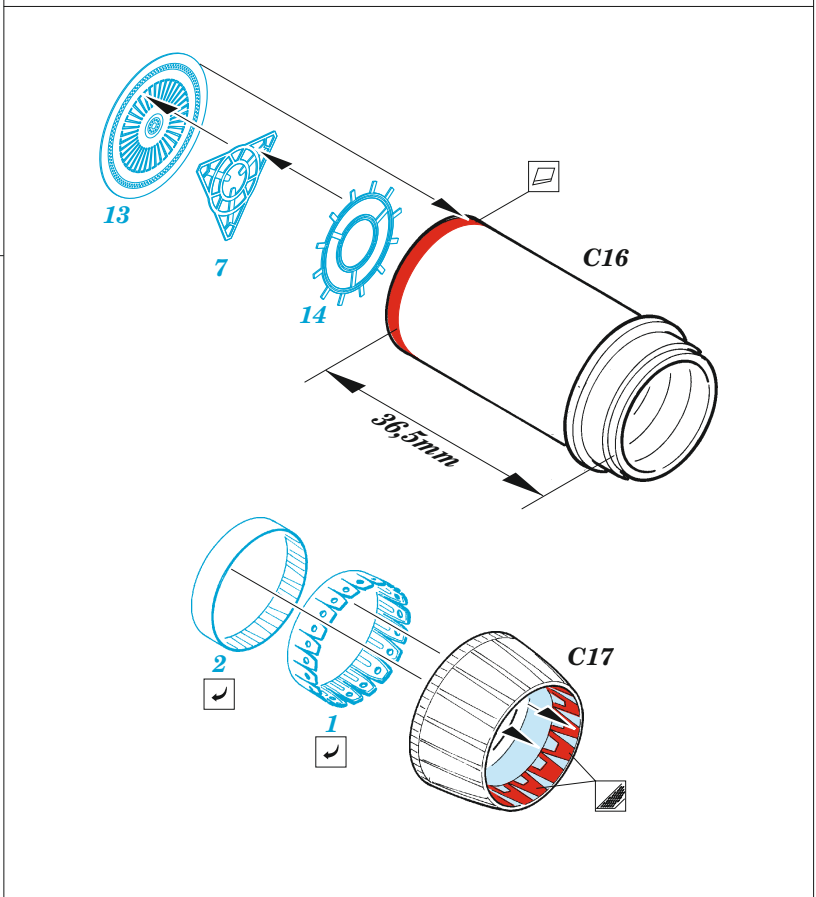

Mirage 2000D exterior

eduard

48 1069

1/48

detail set for 1/48 KINETIC kit • sada detailů pro stavebnici 1/48 KINETIC

- APPLY EXPRESS MASK AND PAINT BEFORE GLUING
POUŽIT EXPRESS MASK NABARVIT PŘED SLEPENÍM
 - SYMMETRICAL ASSEMBLY
SYMETRICKÁ MONTÁŽ
 - REMOVE
ODSTRANIT
 - GRIND
OBROUSIT
 - DRILL HOLE
VRTAT OTVOR
 - COLORED ETCHED PARTS
LEPTANÉ BAREVNÉ DÍLY
 - ETCHED PARTS
LEPTANÉ NEBAREVNÉ DÍLY
 - ORIGINAL KIT PARTS
PŮVODNÍ DÍLY STAVEBNICE
- BEND
OHNOUT
 - OPTION
VOLBA
 - REPLACE
NAHRADIT

ORIGINAL KIT PARTS PŮVODNÍ DÍLY STAVEBNICE	PHOTO-ETCHED PARTS LEPTANÉ DÍLY	PARTS TO BE REMOVED DÍLY K ODSTRANĚNÍ	FILL TMELIT
---	------------------------------------	--	----------------

Related products: FE 1221 + 49 1221 Mirage 2000D 1/48

Related products: FE 1222 Mirage 2000D seatbelts STEEL 1/48