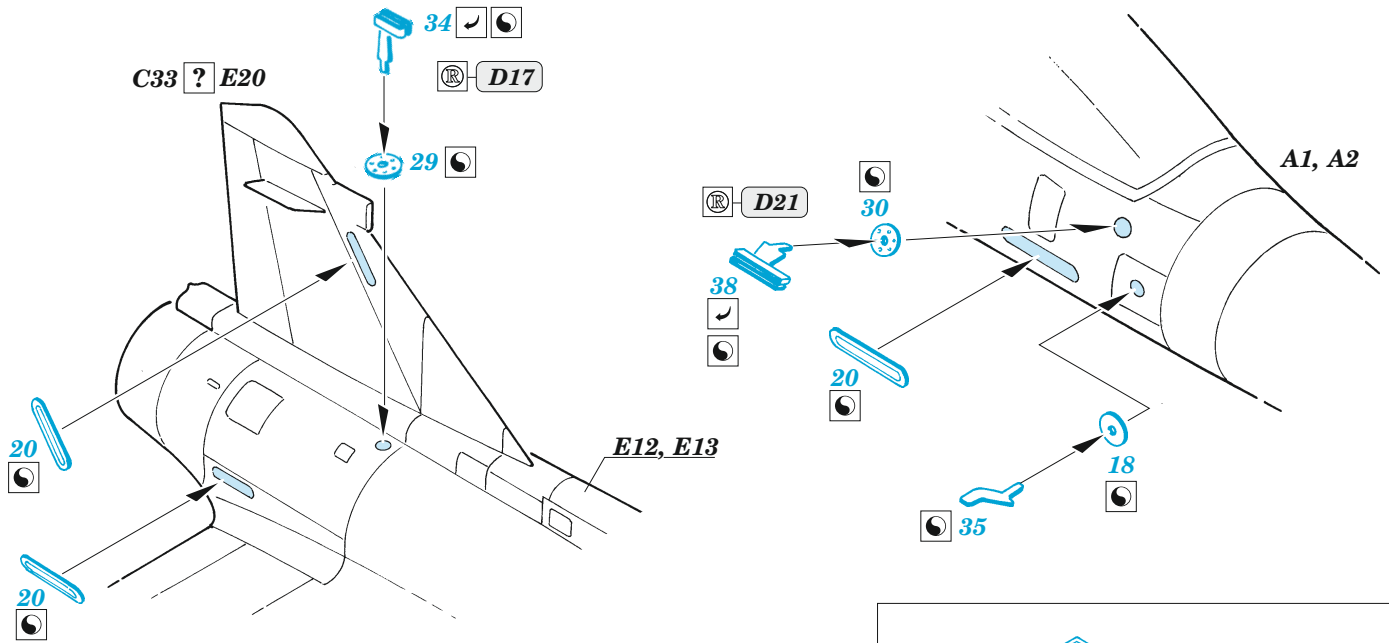

Mirage 2000D exterior

eduard

48 1069

1/48

detail set for 1/48 KINETIC kit • sada detailů pro stavebnici 1/48 KINETIC

- APPLY EXPRESS MASK AND PAINT BEFORE GLUING
POUŽIT EXPRESS MASK NABARVIT PŘED SLEPENÍM
 - SYMMETRICAL ASSEMBLY
SYMETRICKÁ MONTÁŽ
 - REMOVE
ODSTRANIT
 - GRIND
OBROUSIT
 - DRILL HOLE
VRTAT OTVOR
 - COLORED ETCHED PARTS
LEPTANÉ BAREVNÉ DÍLY
 - ETCHED PARTS
LEPTANÉ NEBAREVNÉ DÍLY
 - ORIGINAL KIT PARTS
PŮVODNÍ DÍLY STAVEBNICE
- BEND
OHNOUT
 - OPTION
VOLBA
 - REPLACE
NAHRADIT

ORIGINAL KIT PARTS PŮVODNÍ DÍLY STAVEBNICE	PHOTO-ETCHED PARTS LEPTANÉ DÍLY	PARTS TO BE REMOVED DÍLY K ODSTRANĚNÍ	FILL TMELIT
---	------------------------------------	--	----------------

Related products: FE 1221 + 49 1221 Mirage 2000D 1/48

Related products: FE 1222 Mirage 2000D seatbelts STEEL 1/48