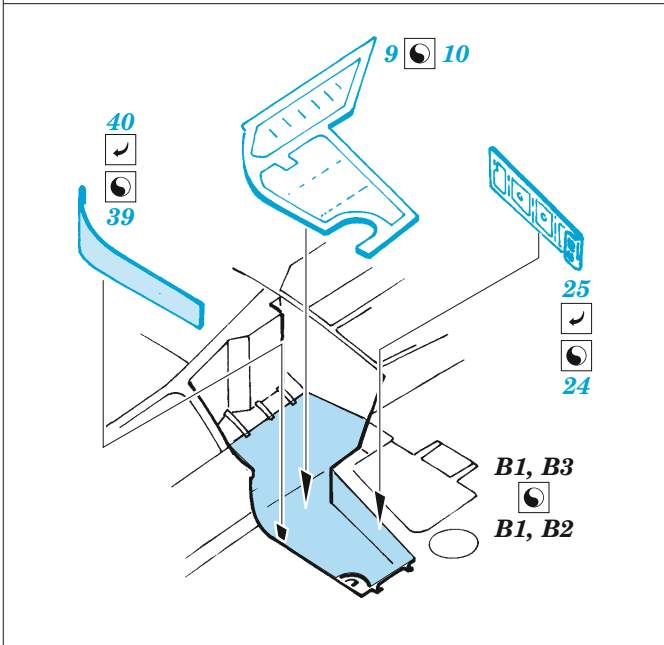

Mirage 2000D exterior

eduard

48 1069

1/48

detail set for 1/48 KINETIC kit • sada detailů pro stavebnici 1/48 KINETIC

- APPLY EXPRESS MASK AND PAINT BEFORE GLUING
POUŽIT EXPRESS MASK NABARVIT PŘED SLEPENÍM
 - SYMMETRICAL ASSEMBLY
SYMETRICKÁ MONTÁŽ
 - REMOVE
ODSTRANIT
 - GRIND
OBROUSIT
 - DRILL HOLE
VRTAT OTVOR
 - COLORED ETCHED PARTS
LEPTANÉ BAREVNÉ DÍLY
 - ETCHED PARTS
LEPTANÉ NEBAREVNÉ DÍLY
 - ORIGINAL KIT PARTS
PŮVODNÍ DÍLY STAVEBNICE
- BEND
OHNOUT
 - OPTION
VOLBA
 - REPLACE
NAHRADIT

ORIGINAL KIT PARTS PŮVODNÍ DÍLY STAVEBNICE	PHOTO-ETCHED PARTS LEPTANÉ DÍLY	PARTS TO BE REMOVED DÍLY K ODSTRANĚNÍ	FILL TMELIT
---	------------------------------------	--	----------------

Related products: FE 1221 + 49 1221 Mirage 2000D 1/48