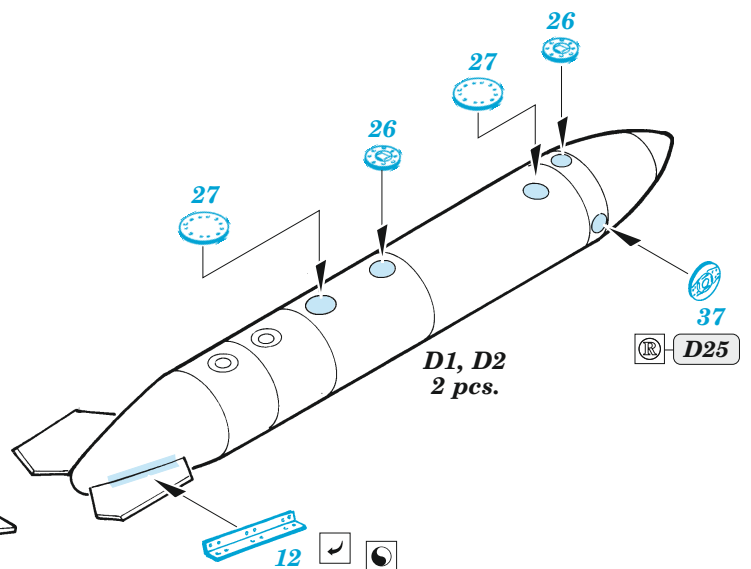

Mirage 2000D exterior

eduard

48 1069

1/48

detail set for 1/48 KINETIC kit • sada detailů pro stavebnici 1/48 KINETIC

- APPLY EXPRESS MASK AND PAINT BEFORE GLUING
POUŽIT EXPRESS MASK NABARVIT PŘED SLEPENÍM
 - SYMMETRICAL ASSEMBLY
SYMETRICKÁ MONTÁŽ
 - REMOVE
ODSTRANIT
 - GRIND
OBROUSIT
 - DRILL HOLE
VRTAT OTVOR
 - COLORED ETCHED PARTS
LEPTANÉ BAREVNÉ DÍLY
 - ETCHED PARTS
LEPTANÉ NEBAREVNÉ DÍLY
 - ORIGINAL KIT PARTS
PŮVODNÍ DÍLY STAVEBNICE
- BEND
OHNOUT
 - OPTION
VOLBA
 - REPLACE
NAHRADIT

ORIGINAL KIT PARTS PŮVODNÍ DÍLY STAVEBNICE	PHOTO-ETCHED PARTS LEPTANÉ DÍLY	PARTS TO BE REMOVED DÍLY K ODSTRANĚNÍ	FILL TMELIT
---	------------------------------------	--	----------------

Related products: FE 1221 + 49 1221 Mirage 2000D 1/48

Related products: FE 1222 Mirage 2000D seatbelts STEEL 1/48