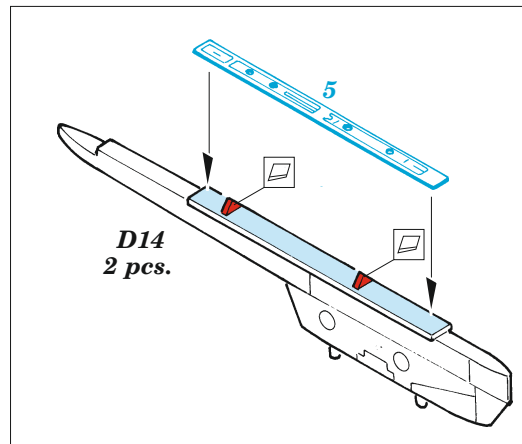

Mirage 2000D exterior

eduard

48 1069

1/48

detail set for 1/48 KINETIC kit • sada detailů pro stavebnici 1/48 KINETIC

- APPLY EXPRESS MASK AND PAINT BEFORE GLUING
POUŽIT EXPRESS MASK NABARVIT PŘED SLEPENÍM
 - SYMMETRICAL ASSEMBLY
SYMETRICKÁ MONTÁŽ
 - REMOVE
ODSTRANIT
 - GRIND
OBROUSIT
 - DRILL HOLE
VRTAT OTVOR
 - COLORED ETCHED PARTS
LEPTANÉ BAREVNÉ DÍLY
 - ETCHED PARTS
LEPTANÉ NEBAREVNÉ DÍLY
 - ORIGINAL KIT PARTS
PŮVODNÍ DÍLY STAVEBNICE
- BEND
OHNOUT
 - OPTION
VOLBA
 - REPLACE
NAHRADIT

ORIGINAL KIT PARTS PŮVODNÍ DÍLY STAVEBNICE	PHOTO-ETCHED PARTS LEPTANÉ DÍLY	PARTS TO BE REMOVED DÍLY K ODSTRANĚNÍ	FILL TMELIT
---	------------------------------------	--	----------------

Related products: FE 1221 + 49 1221 Mirage 2000D 1/48