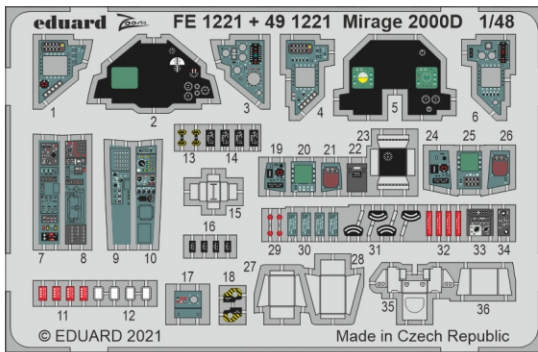

Mirage 2000D exterior

eduard

48 1069

1/48

detail set for 1/48 KINETIC kit • sada detailů pro stavebnici 1/48 KINETIC

- APPLY EXPRESS MASK AND PAINT BEFORE GLUING
POUŽIT EXPRESS MASK NABARVIT PŘED SLEPENÍM
 - SYMMETRICAL ASSEMBLY
SYMETRICKÁ MONTÁŽ
 - REMOVE
ODSTRANIT
 - GRIND
OBROUSIT
 - DRILL HOLE
VRTAT OTVOR
 - COLORED ETCHED PARTS
LEPTANÉ BAREVNÉ DÍLY
 - ETCHED PARTS
LEPTANÉ NEBAREVNÉ DÍLY
 - ORIGINAL KIT PARTS
PŮVODNÍ DÍLY STAVEBNICE
- BEND
OHNOUT
 - OPTION
VOLBA
 - REPLACE
NAHRADIT

ORIGINAL KIT PARTS PŮVODNÍ DÍLY STAVEBNICE	PHOTO-ETCHED PARTS LEPTANÉ DÍLY	PARTS TO BE REMOVED DÍLY K ODSTRANĚNÍ	FILL TMELIT
---	------------------------------------	--	----------------

Related products: FE 1221 + 49 1221 Mirage 2000D 1/48