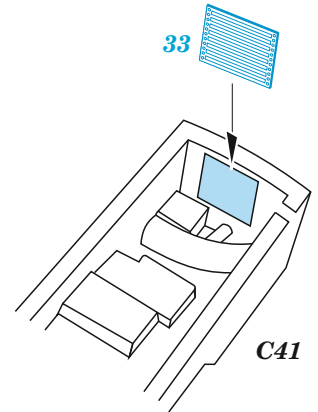

Mirage 2000D exterior

eduard

48 1069

1/48

detail set for 1/48 KINETIC kit • sada detailů pro stavebnici 1/48 KINETIC

- APPLY EXPRESS MASK AND PAINT BEFORE GLUING
POUŽIT EXPRESS MASK NABARVIT PŘED SLEPENÍM
 - SYMMETRICAL ASSEMBLY
SYMETRICKÁ MONTÁŽ
 - REMOVE
ODSTRANIT
 - GRIND
OBROUSIT
 - DRILL HOLE
VRTAT OTVOR
 - COLORED ETCHED PARTS
LEPTANÉ BAREVNÉ DÍLY
 - ETCHED PARTS
LEPTANÉ NEBAREVNÉ DÍLY
 - ORIGINAL KIT PARTS
PŮVODNÍ DÍLY STAVEBNICE
- BEND
OHNOUT
 - OPTION
VOLBA
 - REPLACE
NAHRADIT

ORIGINAL KIT PARTS PŮVODNÍ DÍLY STAVEBNICE	PHOTO-ETCHED PARTS LEPTANÉ DÍLY	PARTS TO BE REMOVED DÍLY K ODSTRANĚNÍ	FILL TMELIT
---	------------------------------------	--	----------------

Related products: FE 1221 + 49 1221 Mirage 2000D 1/48