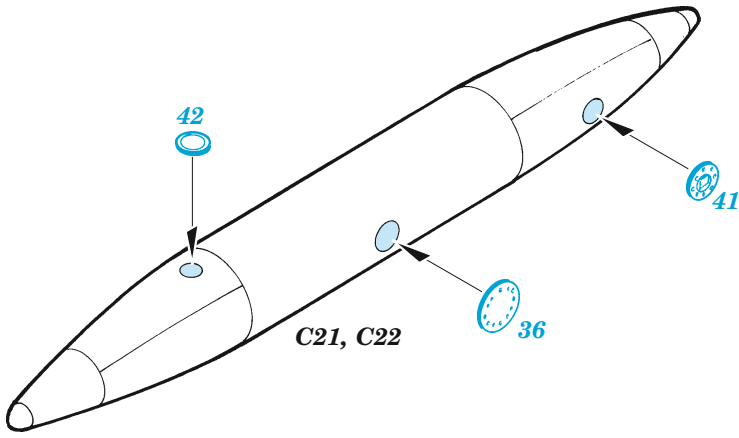

Mirage 2000D exterior

eduard

48 1069

1/48

detail set for 1/48 KINETIC kit • sada detailů pro stavebnici 1/48 KINETIC

- APPLY EXPRESS MASK AND PAINT BEFORE GLUING
POUŽIT EXPRESS MASK NABARVIT PŘED SLEPENÍM
 - SYMMETRICAL ASSEMBLY
SYMETRICKÁ MONTÁŽ
 - REMOVE
ODSTRANIT
 - GRIND
OBROUSIT
 - DRILL HOLE
VRTAT OTVOR
 - COLORED ETCHED PARTS
LEPTANÉ BAREVNÉ DÍLY
 - ETCHED PARTS
LEPTANÉ NEBAREVNÉ DÍLY
 - ORIGINAL KIT PARTS
PŮVODNÍ DÍLY STAVEBNICE
- BEND
OHNOUT
 - OPTION
VOLBA
 - REPLACE
NAHRADIT

ORIGINAL KIT PARTS PŮVODNÍ DÍLY STAVEBNICE	PHOTO-ETCHED PARTS LEPTANÉ DÍLY	PARTS TO BE REMOVED DÍLY K ODSTRANĚNÍ	FILL TMELIT
---	------------------------------------	--	----------------

Related products: FE 1221 + 49 1221 Mirage 2000D 1/48