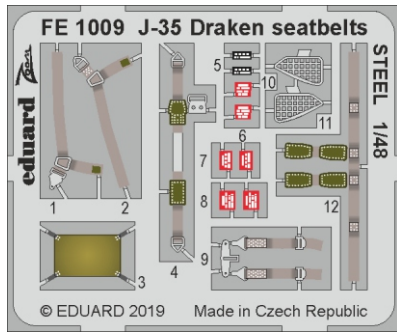

**zoom** **J-35 Draken seatbelts STEEL**

**eduard**  
**FE 1009**

**1/48**

detail set for 1/48 HASEGAWA kit • sada detailů pro stavebnici 1/48 HASEGAWA

- APPLY EXPRESS MASK AND PAINT BEFORE GLUING  
POUŽIT EXPRESS MASK NABARVIT PŘED SLEPENÍM
  - SYMMETRICAL ASSEMBLY  
SYMETRICKÁ MONTÁŽ
  - REMOVE  
ODSTRANIT
  - GRIND  
OBROUSIT
  - DRILL HOLE  
VRTAT OTVOR
  - BEND  
OHNOUT
  - OPTION  
VOLBA
  - REPLACE  
NAHRADIT
- 1** COLORED ETCHED PARTS  
LEPTANÉ BAREVNÉ DÍLY
- 1** ETCHED PARTS  
LEPTANÉ NEBAREVNÉ DÍLY
- 1** ORIGINAL KIT PARTS  
PŮVODNÍ DÍLY STAVEBNICE

ORIGINAL KIT PARTS  
PŮVODNÍ DÍLY STAVEBNICE

PHOTO-ETCHED PARTS  
LEPTANÉ DÍLY

PARTS TO BE REMOVED  
DÍLY K ODSTRANĚNÍ

FILL  
TMELIT