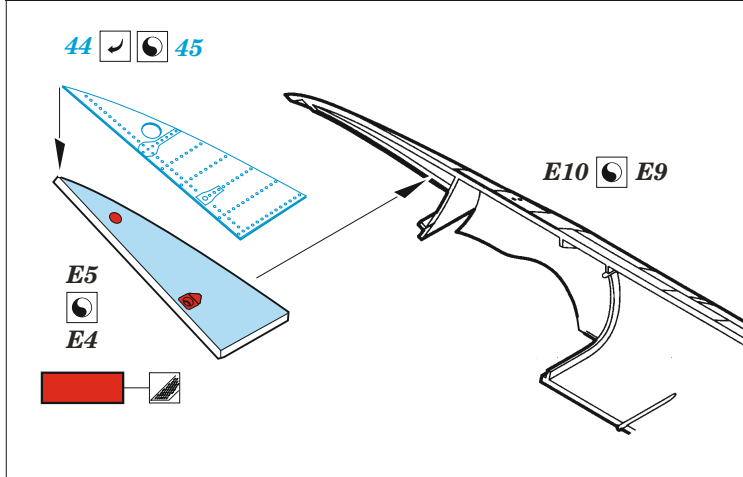

# CH-47A rear ramp

eduard

48 1070

**1/48** detail set for HOBBY BOSS 1/48 kit • sada detailů pro stavebnici HOBBY BOSS 1/48

- APPLY EXPRESS MASK AND PAINT BEFORE GLUING  
POUŽIT EXPRESS MASK NABARVIT PŘED SLEPENÍM
- SYMMETRICAL ASSEMBLY  
SYMETRICKÁ MONTÁŽ
- REMOVE  
ODSTRANIT
- GRIND  
OBROUSIT
- DRILL HOLE  
VRTAT OTVOR
- COLORED ETCHED PARTS  
LEPTANÉ BAREVNÉ DÍLY
- ETCHED PARTS  
LEPTANÉ NEBAREVNÉ DÍLY
- ORIGINAL KIT PARTS  
PŮVODNÍ DÍLY STAVEBNICE
- BEND  
OHNOUT
- OPTION  
VOLBA
- REPLACE  
NAHRADIT

ORIGINAL KIT PARTS PŮVODNÍ DÍLY STAVEBNICE	PHOTO-ETCHED PARTS LEPTANÉ DÍLY	PARTS TO BE REMOVED DÍLY K ODSTRANĚNÍ	FILL TMELIT
---	------------------------------------	--	----------------

**Related products: FE 1229 + 49 1229 CH-47A**