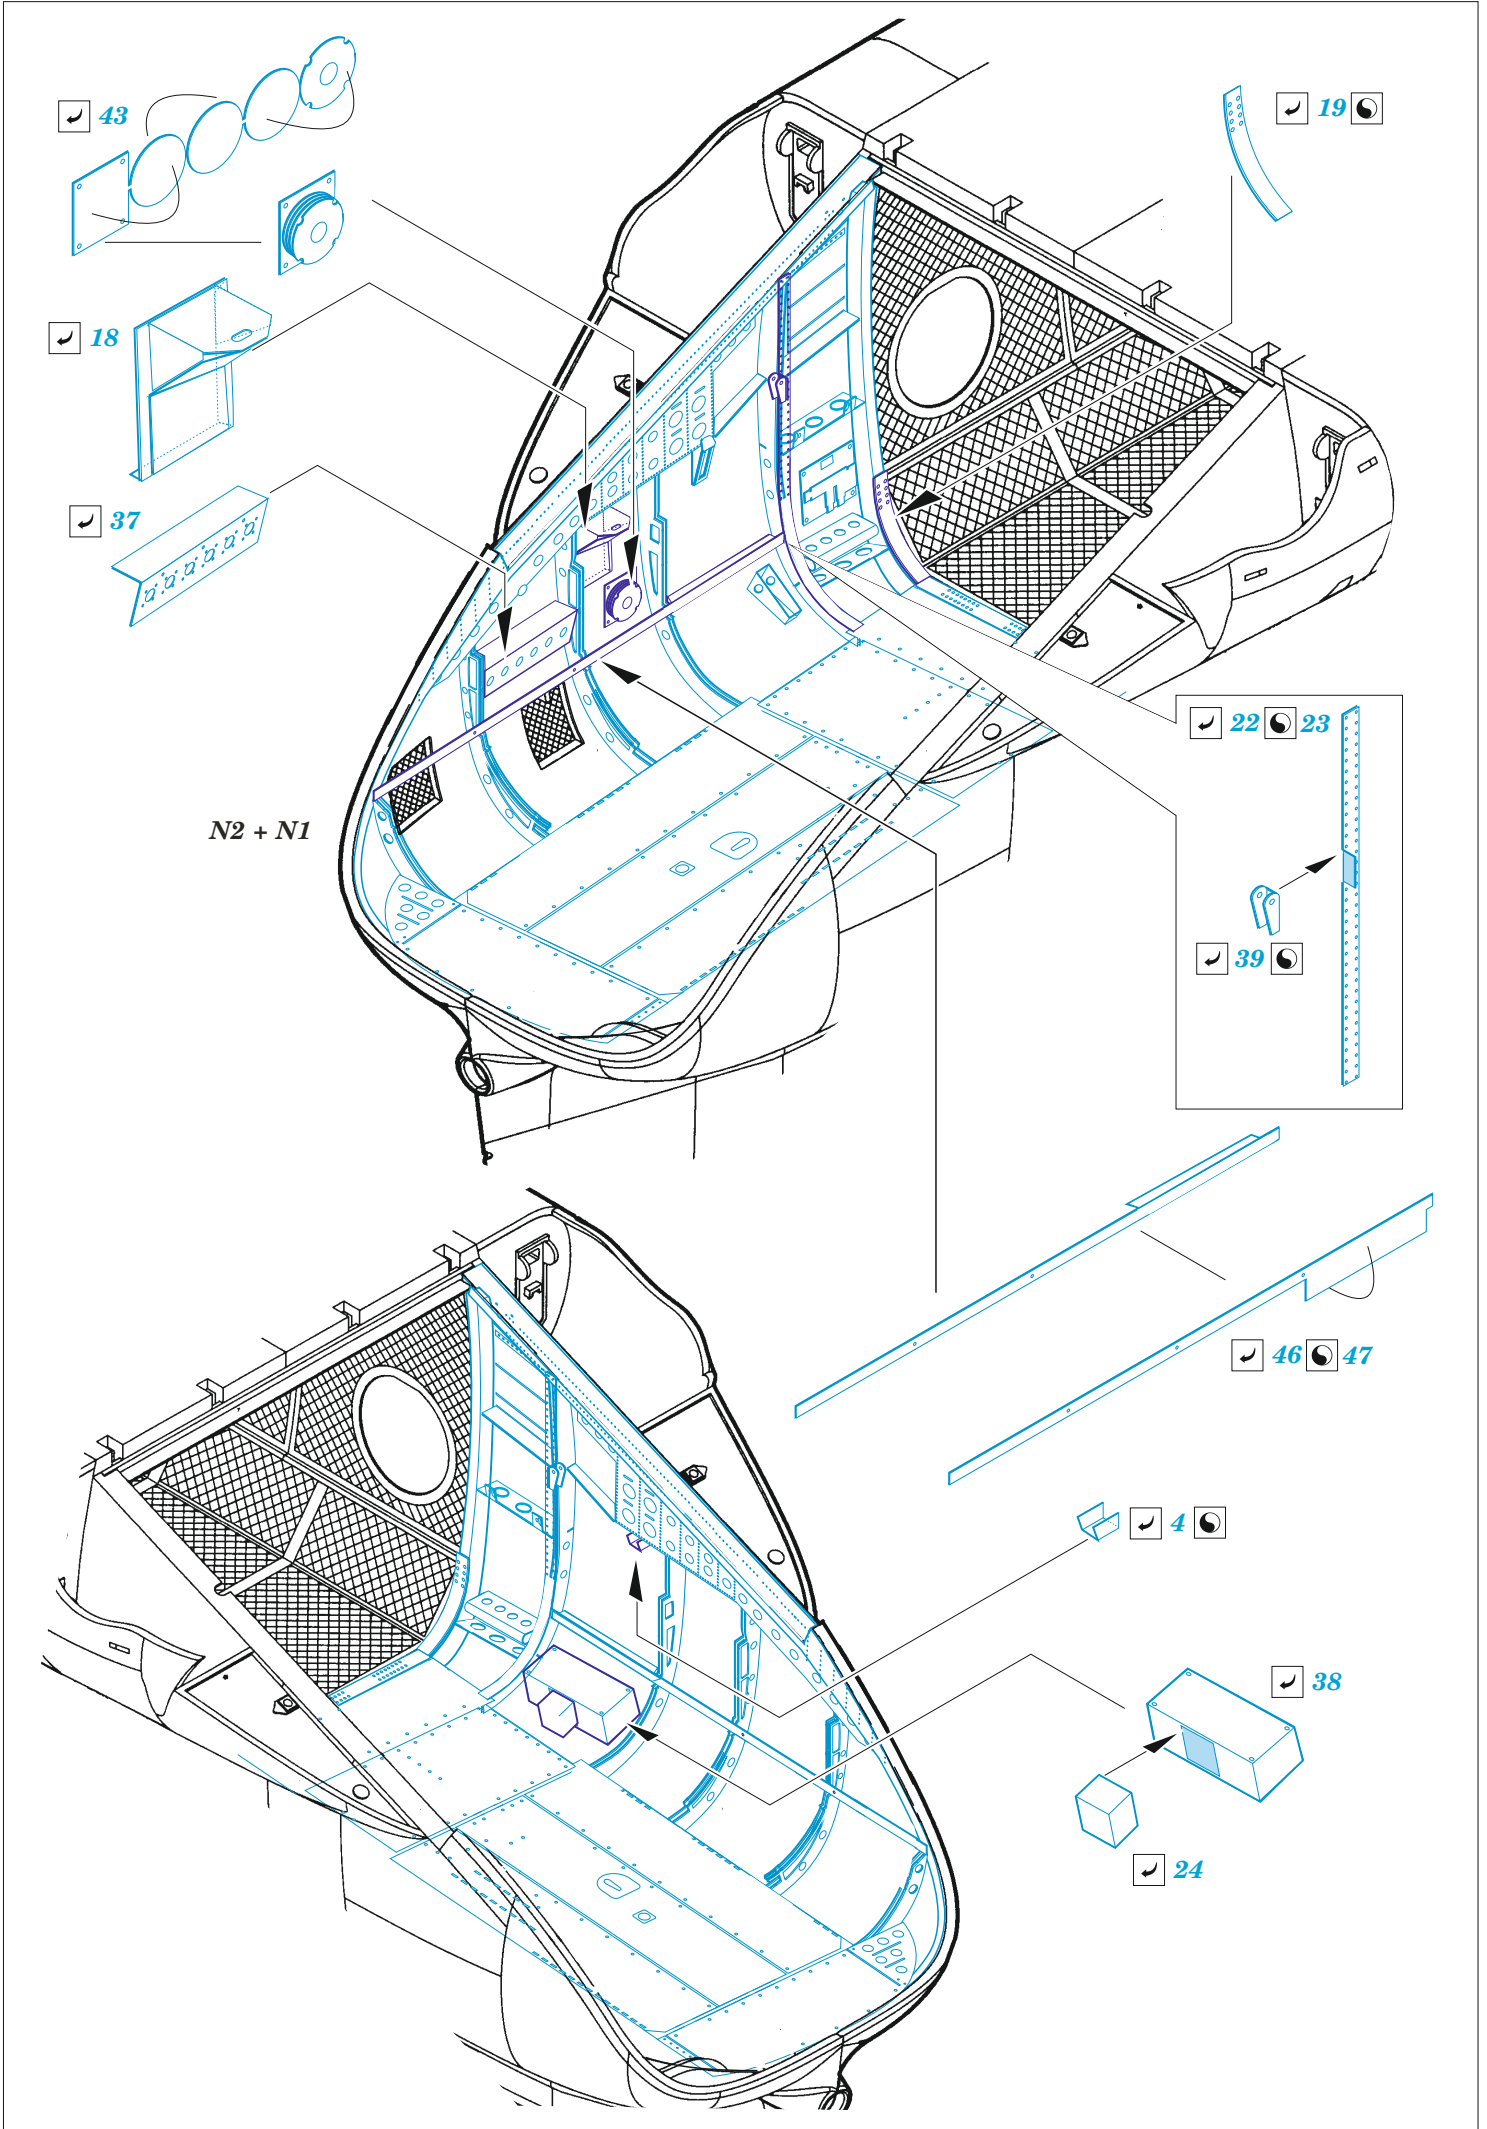

# CH-47A rear ramp

eduard

48 1070

**1/48** detail set for HOBBY BOSS 1/48 kit • sada detailů pro stavebnici HOBBY BOSS 1/48

- APPLY EXPRESS MASK AND PAINT BEFORE GLUING  
POUŽIT EXPRESS MASK NABARVIT PŘED SLEPENÍM
- SYMMETRICAL ASSEMBLY  
SYMETRICKÁ MONTÁŽ
- REMOVE  
ODSTRANIT
- GRIND  
OBROUSIT
- DRILL HOLE  
VRTAT OTVOR
- COLORED ETCHED PARTS  
LEPTANÉ BAREVNÉ DÍLY
- ETCHED PARTS  
LEPTANÉ NEBAREVNÉ DÍLY
- ORIGINAL KIT PARTS  
PŮVODNÍ DÍLY STAVEBNICE
- BEND  
OHNOUT
- OPTION  
VOLBA
- REPLACE  
NAHRADIT

ORIGINAL KIT PARTS PŮVODNÍ DÍLY STAVEBNICE	PHOTO-ETCHED PARTS LEPTANÉ DÍLY	PARTS TO BE REMOVED DÍLY K ODSTRANĚNÍ	FILL TMELIT
---	------------------------------------	--	----------------

**Related products: FE 1229 + 49 1229 CH-47A**