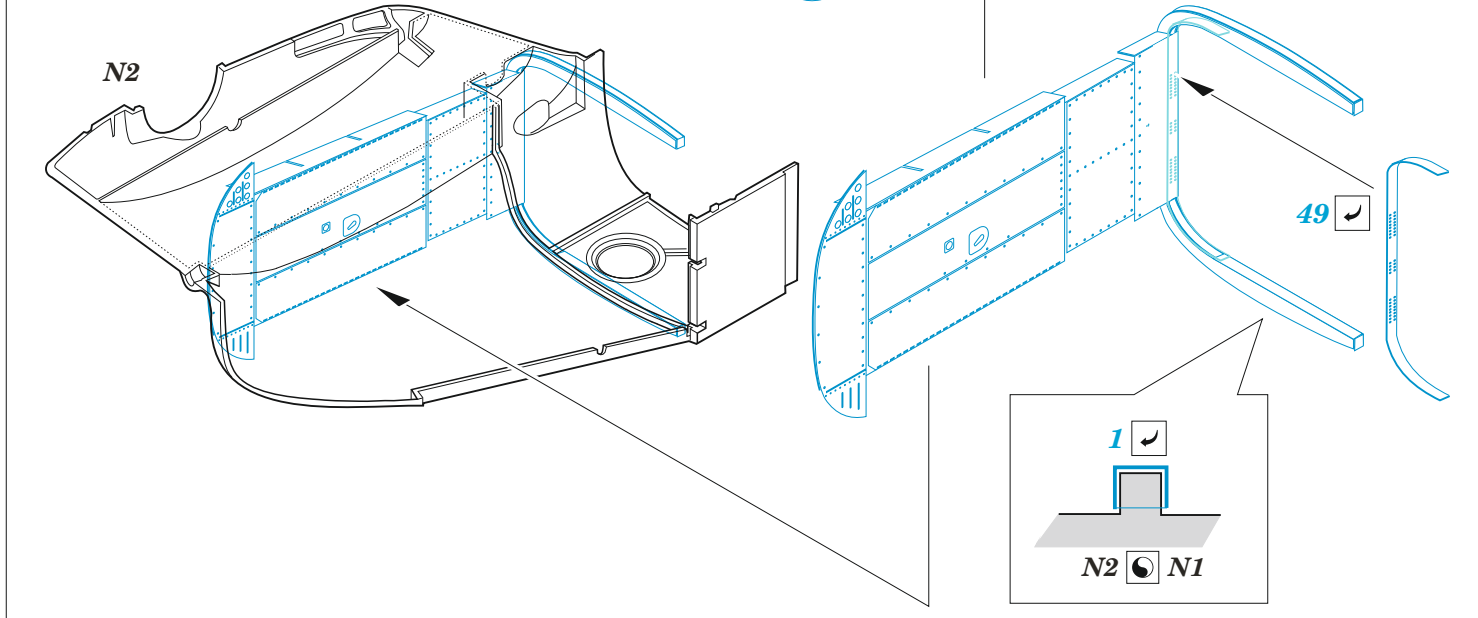

# CH-47A rear ramp

eduard

48 1070

**1/48** detail set for HOBBY BOSS 1/48 kit • sada detailů pro stavebnici HOBBY BOSS 1/48

- APPLY EXPRESS MASK AND PAINT BEFORE GLUING  
POUŽIT EXPRESS MASK NABARVIT PŘED SLEPENÍM
- SYMMETRICAL ASSEMBLY  
SYMETRICKÁ MONTÁŽ
- REMOVE  
ODSTRANIT
- GRIND  
OBROUSIT
- DRILL HOLE  
VRTAT OTVOR
- COLORED ETCHED PARTS  
LEPTANÉ BAREVNÉ DÍLY
- ETCHED PARTS  
LEPTANÉ NEBAREVNÉ DÍLY
- ORIGINAL KIT PARTS  
PŮVODNÍ DÍLY STAVEBNICE
- BEND  
OHNOUT
- OPTION  
VOLBA
- REPLACE  
NAHRADIT

ORIGINAL KIT PARTS PŮVODNÍ DÍLY STAVEBNICE	PHOTO-ETCHED PARTS LEPTANÉ DÍLY	PARTS TO BE REMOVED DÍLY K ODSTRANĚNÍ	FILL TMELIT
---	------------------------------------	--	----------------

**Related products: FE 1229 + 49 1229 CH-47A**