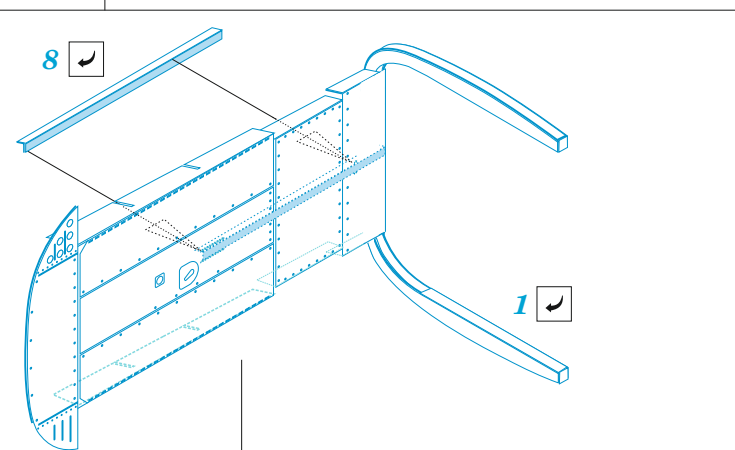

# CH-47A rear ramp

eduard

48 1070

**1/48** detail set for HOBBY BOSS 1/48 kit • sada detailů pro stavebnici HOBBY BOSS 1/48

- APPLY EXPRESS MASK AND PAINT BEFORE GLUING  
POUŽIT EXPRESS MASK NABARVIT PŘED SLEPENÍM
- SYMMETRICAL ASSEMBLY  
SYMETRICKÁ MONTÁŽ
- REMOVE  
ODSTRANIT
- GRIND  
OBROUSIT
- DRILL HOLE  
VRTAT OTVOR
- COLORED ETCHED PARTS  
LEPTANÉ BAREVNÉ DÍLY
- ETCHED PARTS  
LEPTANÉ NEBAREVNÉ DÍLY
- ORIGINAL KIT PARTS  
PŮVODNÍ DÍLY STAVEBNICE
- BEND  
OHNOUT
- OPTION  
VOLBA
- REPLACE  
NAHRADIT

ORIGINAL KIT PARTS PŮVODNÍ DÍLY STAVEBNICE	PHOTO-ETCHED PARTS LEPTANÉ DÍLY	PARTS TO BE REMOVED DÍLY K ODSTRANĚNÍ	FILL TMELIT
---	------------------------------------	--	----------------

**Related products: FE 1229 + 49 1229 CH-47A**