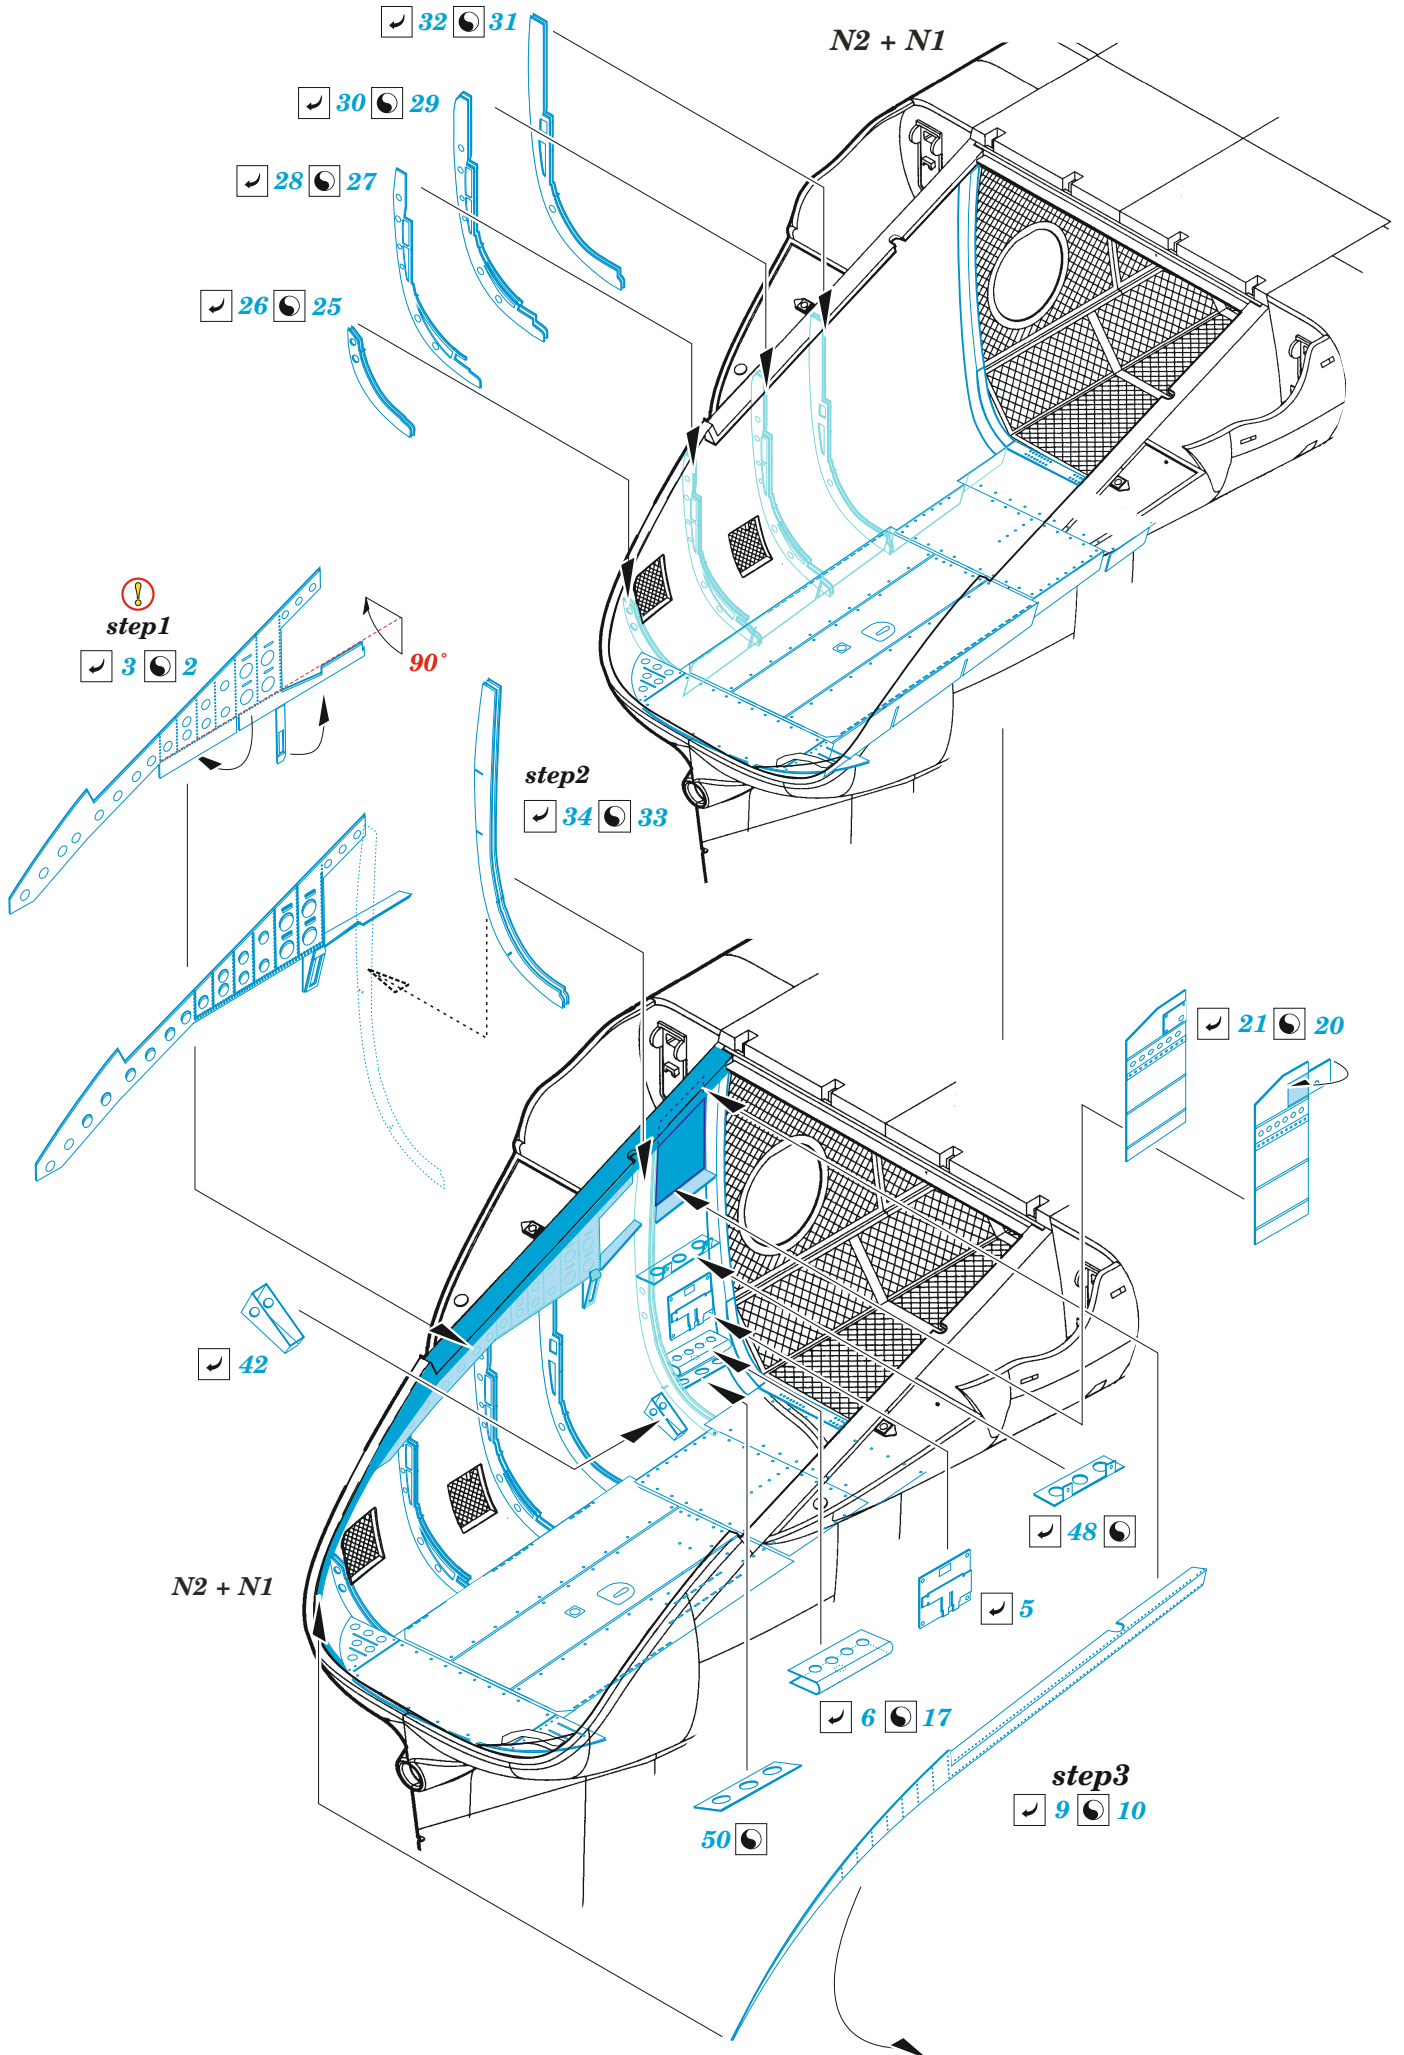

# CH-47A rear ramp

eduard

48 1070

**1/48** detail set for HOBBY BOSS 1/48 kit • sada detailů pro stavebnici HOBBY BOSS 1/48

- APPLY EXPRESS MASK AND PAINT BEFORE GLUING  
POUŽIT EXPRESS MASK NABARVIT PŘED SLEPENÍM
- SYMMETRICAL ASSEMBLY  
SYMETRICKÁ MONTÁŽ
- REMOVE  
ODSTRANIT
- GRIND  
OBROUSIT
- DRILL HOLE  
VRTAT OTVOR
- COLORED ETCHED PARTS  
LEPTANÉ BAREVNÉ DÍLY
- ETCHED PARTS  
LEPTANÉ NEBAREVNÉ DÍLY
- ORIGINAL KIT PARTS  
PŮVODNÍ DÍLY STAVEBNICE
- BEND  
OHNOUT
- OPTION  
VOLBA
- REPLACE  
NAHRADIT

ORIGINAL KIT PARTS PŮVODNÍ DÍLY STAVEBNICE	PHOTO-ETCHED PARTS LEPTANÉ DÍLY	PARTS TO BE REMOVED DÍLY K ODSTRANĚNÍ	FILL TMELIT
---	------------------------------------	--	----------------

**Related products: FE 1229 + 49 1229 CH-47A**