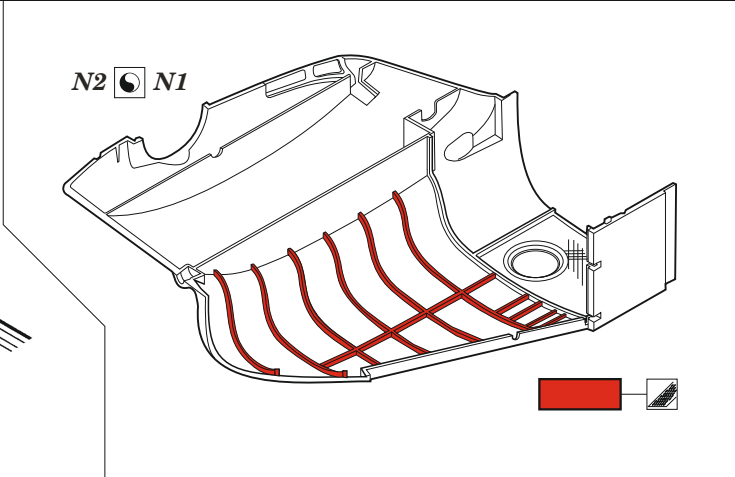

# CH-47A rear ramp

eduard

48 1070

**1/48** detail set for HOBBY BOSS 1/48 kit • sada detailů pro stavebnici HOBBY BOSS 1/48

- APPLY EXPRESS MASK AND PAINT BEFORE GLUING  
POUŽIT EXPRESS MASK NABARVIT PŘED SLEPENÍM
- SYMMETRICAL ASSEMBLY  
SYMETRICKÁ MONTÁŽ
- REMOVE  
ODSTRANIT
- GRIND  
OBROUSIT
- DRILL HOLE  
VRTAT OTVOR
- COLORED ETCHED PARTS  
LEPTANÉ BAREVNÉ DÍLY
- ETCHED PARTS  
LEPTANÉ NEBAREVNÉ DÍLY
- ORIGINAL KIT PARTS  
PŮVODNÍ DÍLY STAVEBNICE
- BEND  
OHNOUT
- OPTION  
VOLBA
- REPLACE  
NAHRADIT

ORIGINAL KIT PARTS PŮVODNÍ DÍLY STAVEBNICE	PHOTO-ETCHED PARTS LEPTANÉ DÍLY	PARTS TO BE REMOVED DÍLY K ODSTRANĚNÍ	FILL TMELIT
---	------------------------------------	--	----------------

**Related products: FE 1229 + 49 1229 CH-47A**