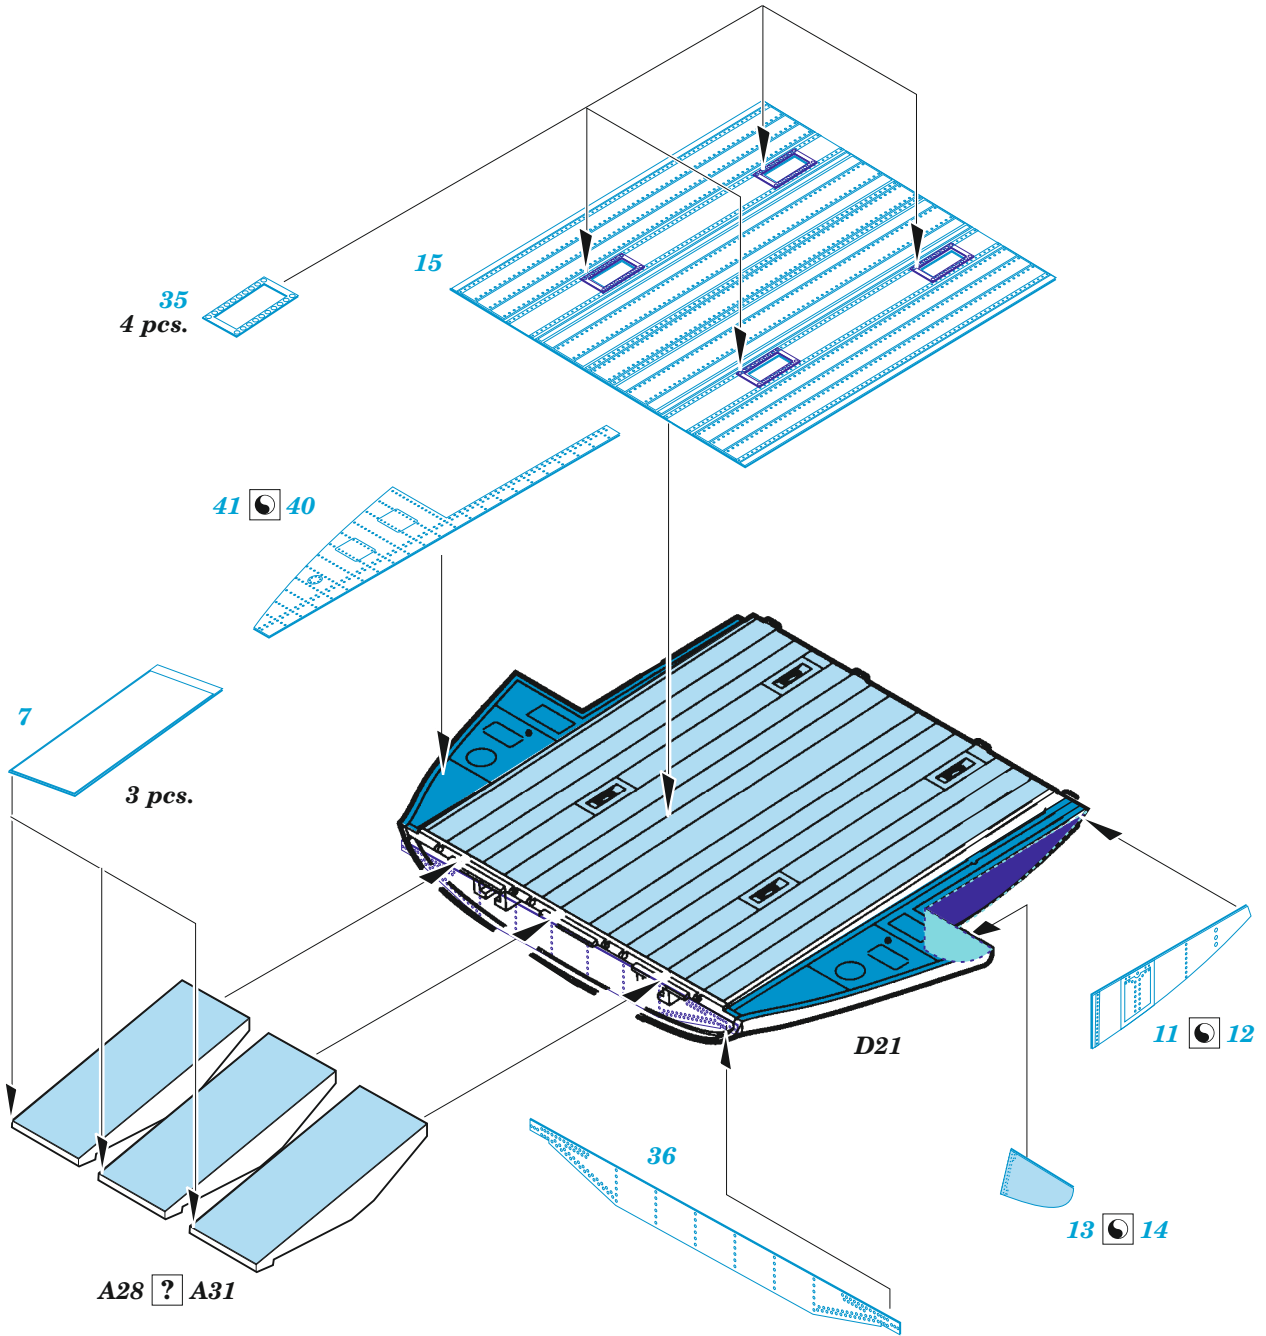

# CH-47A rear ramp

eduard

48 1070

**1/48** detail set for HOBBY BOSS 1/48 kit • sada detailů pro stavebnici HOBBY BOSS 1/48

- APPLY EXPRESS MASK AND PAINT BEFORE GLUING  
POUŽIT EXPRESS MASK NABARVIT PŘED SLEPENÍM
- SYMMETRICAL ASSEMBLY  
SYMETRICKÁ MONTÁŽ
- REMOVE  
ODSTRANIT
- GRIND  
OBROUSIT
- DRILL HOLE  
VRTAT OTVOR
- COLORED ETCHED PARTS  
LEPTANÉ BAREVNÉ DÍLY
- ETCHED PARTS  
LEPTANÉ NEBAREVNÉ DÍLY
- ORIGINAL KIT PARTS  
PŮVODNÍ DÍLY STAVEBNICE
- BEND  
OHNOUT
- OPTION  
VOLBA
- REPLACE  
NAHRADIT

ORIGINAL KIT PARTS PŮVODNÍ DÍLY STAVEBNICE	PHOTO-ETCHED PARTS LEPTANÉ DÍLY	PARTS TO BE REMOVED DÍLY K ODSTRANĚNÍ	FILL TMELIT
---	------------------------------------	--	----------------

**Related products: FE 1229 + 49 1229 CH-47A**