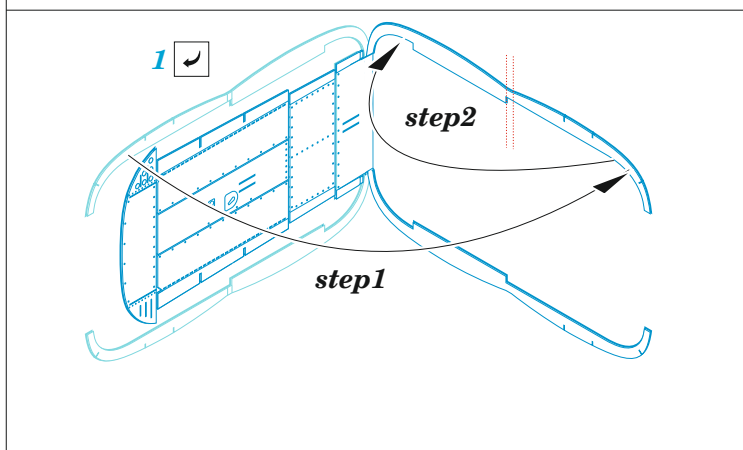

# CH-47A rear ramp

eduard

48 1070

**1/48** detail set for HOBBY BOSS 1/48 kit • sada detailů pro stavebnici HOBBY BOSS 1/48

- APPLY EXPRESS MASK AND PAINT BEFORE GLUING  
POUŽIT EXPRESS MASK NABARVIT PŘED SLEPENÍM
- SYMMETRICAL ASSEMBLY  
SYMETRICKÁ MONTÁŽ
- REMOVE  
ODSTRANIT
- GRIND  
OBROUSIT
- DRILL HOLE  
VRTAT OTVOR
- COLORED ETCHED PARTS  
LEPTANÉ BAREVNÉ DÍLY
- ETCHED PARTS  
LEPTANÉ NEBAREVNÉ DÍLY
- ORIGINAL KIT PARTS  
PŮVODNÍ DÍLY STAVEBNICE
- BEND  
OHNOUT
- OPTION  
VOLBA
- REPLACE  
NAHRADIT

ORIGINAL KIT PARTS PŮVODNÍ DÍLY STAVEBNICE	PHOTO-ETCHED PARTS LEPTANÉ DÍLY	PARTS TO BE REMOVED DÍLY K ODSTRANĚNÍ	FILL TMELIT
---	------------------------------------	--	----------------

**Related products: FE 1229 + 49 1229 CH-47A**