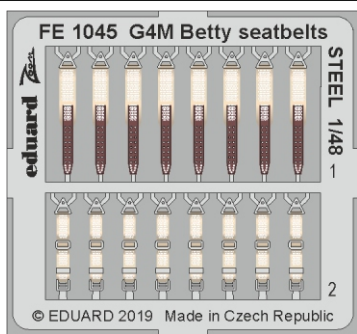

G4M Betty seatbelts STEEL

detail set for 1/48 TAMIYA kit • sada detailů pro stavebnici 1/48 TAMIYA

- APPLY EXPRESS MASK AND PAINT BEFORE GLUING
POUŽIT EXPRESS MASK NABARVIT PŘED SLEPENÍM
- SYMMETRICAL ASSEMBLY
SYMETRICKÁ MONTÁŽ
- REMOVE
ODSTRANIT
- GRIND
OBROUSIT
- DRILL HOLE
VRTAT OTVOR
- BEND
OHNOUT
- OPTION
VOLBA
- REPLACE
NAHRADIT
- 1** COLORED ETCHED PARTS
LEPTANÉ BAREVNÉ DÍLY
- 1** ETCHED PARTS
LEPTANÉ NEBAREVNÉ DÍLY
- 1** ORIGINAL KIT PARTS
PŮVODNÍ DÍLY STAVEBNICE