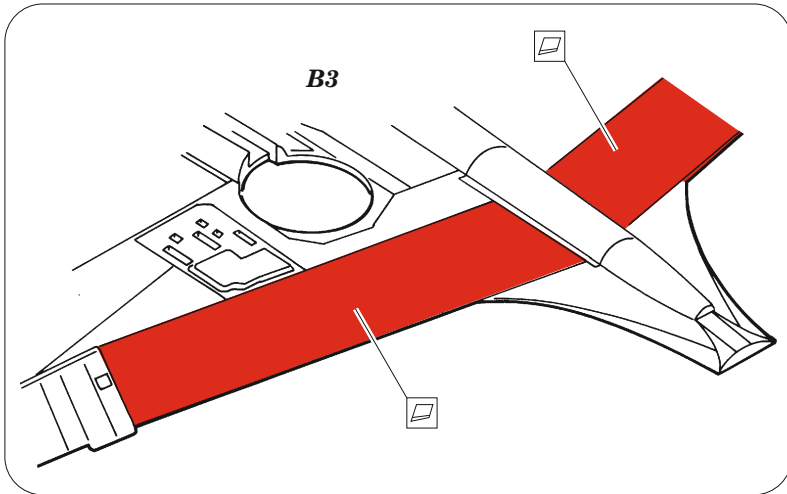

P-40N landing flaps

eduard

48 1073

1/48

detail set for 1/48 ACADEMY kit • sada detailů pro stavebnici 1/48 ACADEMY

- APPLY EXPRESS MASK AND PAINT BEFORE GLUING
POUŽIT EXPRESS MASK NABARVIT PŘED SLEPENÍM
- SYMMETRICAL ASSEMBLY
SYMETRICKÁ MONTÁŽ
- REMOVE
ODSTRANIT
- GRIND
OBROUSIT
- DRILL HOLE
VRTAT OTVOR
- BEND
OHNOUT
- OPTION
VOLBA
- REPLACE
NAHRADIT
- 1** COLORED ETCHED PARTS
LEPTANÉ BAREVNÉ DÍLY
- 1** ETCHED PARTS
LEPTANÉ NEBAREVNÉ DÍLY
- 1** ORIGINAL KIT PARTS
PŮVODNÍ DÍLY STAVEBNICE

ORIGINAL KIT PARTS
PŮVODNÍ DÍLY STAVEBNICE

PHOTO-ETCHED PARTS
LEPTANÉ DÍLY

PARTS TO BE REMOVED
DÍLY K ODSTRANĚNÍ

FILL
TMELIT

Ø - 0,5mm
l - 62,7mm
plastic

5.)

2 1

6.)

2 1

4 3

B3

B3

B2

B1