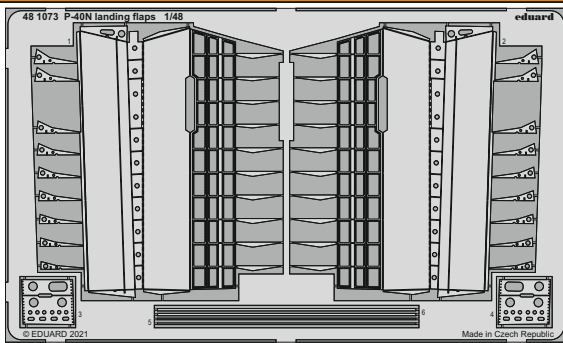

P-40N landing flaps

eduard

48 1073

1/48

detail set for 1/48 ACADEMY kit • sada detailů pro stavebnici 1/48 ACADEMY

- APPLY EXPRESS MASK AND PAINT BEFORE GLUING
POUŽIT EXPRESS MASK NABARVIT PŘED SLEPENÍM
- SYMMETRICAL ASSEMBLY
SYMETRICKÁ MONTÁŽ
- REMOVE
ODSTRANIT
- GRIND
OBROUSIT
- DRILL HOLE
VRTAT OTVOR
- BEND
OHNOUT
- OPTION
VOLBA
- REPLACE
NAHRADIT
- 1** COLORED ETCHED PARTS
LEPTANÉ BAREVNÉ DÍLY
- 1** ETCHED PARTS
LEPTANÉ NEBAREVNÉ DÍLY
- 1** ORIGINAL KIT PARTS
PŮVODNÍ DÍLY STAVEBNICE

ORIGINAL KIT PARTS
PŮVODNÍ DÍLY STAVEBNICE

PHOTO-ETCHED PARTS
LEPTANÉ DÍLY

PARTS TO BE REMOVED
DÍLY K ODSTRANĚNÍ

FILL
TMELIT

Ø - 0,5mm
l - 62,7mm
plastic

5.)

2 1

6.)