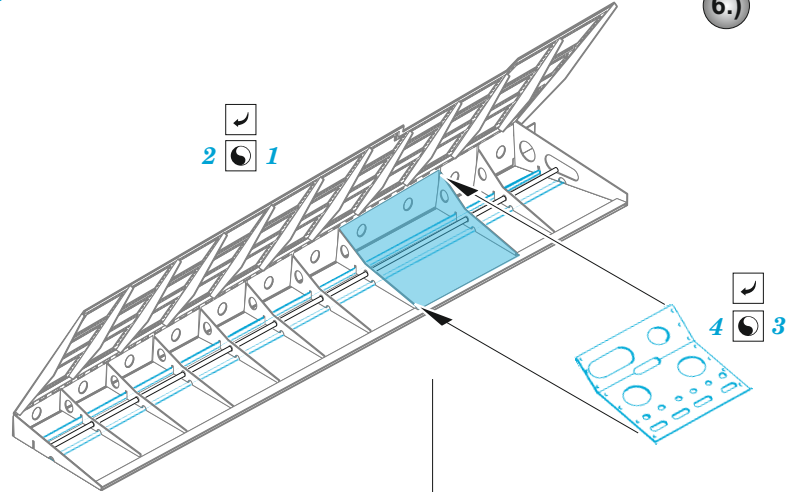

P-40N landing flaps

eduard

48 1073

1/48

detail set for 1/48 ACADEMY kit • sada detailů pro stavebnici 1/48 ACADEMY

- APPLY EXPRESS MASK AND PAINT BEFORE GLUING
POUŽIT EXPRESS MASK NABARVIT PŘED SLEPENÍM
- SYMMETRICAL ASSEMBLY
SYMETRICKÁ MONTÁŽ
- REMOVE
ODSTRANIT
- GRIND
OBROUSIT
- DRILL HOLE
VRTAT OTVOR
- BEND
OHNOUT
- OPTION
VOLBA
- REPLACE
NAHRADIT
- 1** COLORED ETCHED PARTS
LEPTANÉ BAREVNÉ DÍLY
- 1** ETCHED PARTS
LEPTANÉ NEBAREVNÉ DÍLY
- 1** ORIGINAL KIT PARTS
PŮVODNÍ DÍLY STAVEBNICE

ORIGINAL KIT PARTS
PŮVODNÍ DÍLY STAVEBNICE

PHOTO-ETCHED PARTS
LEPTANÉ DÍLY

PARTS TO BE REMOVED
DÍLY K ODSTRANĚNÍ

FILL
TMELIT

Ø - 0,5mm
l - 62,7mm
plastic

5.)

2 1

6.)

2 1

4 3

B3

B3

B2

B1