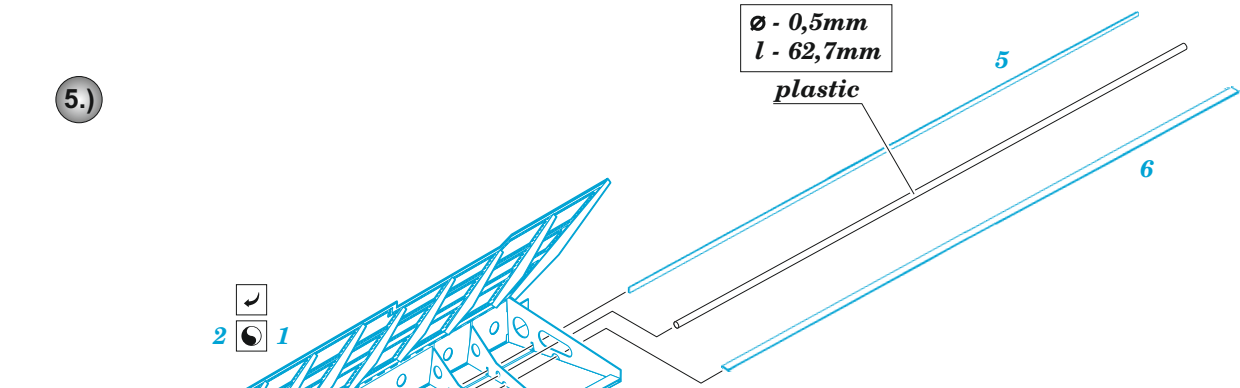

ORIGINAL KIT PARTS
PŮVODNÍ DÍLY STAVEBNICE

PHOTO-ETCHED PARTS
LEPTANÉ DÍLY

PARTS TO BE REMOVED
DÍLY K ODSTRANĚNÍ

FILL
TMELIT

Ø - 0,5mm
l - 62,7mm
plastic

5.)

2 1

6.)

2 1

4 3

B3

B3

B2

B1