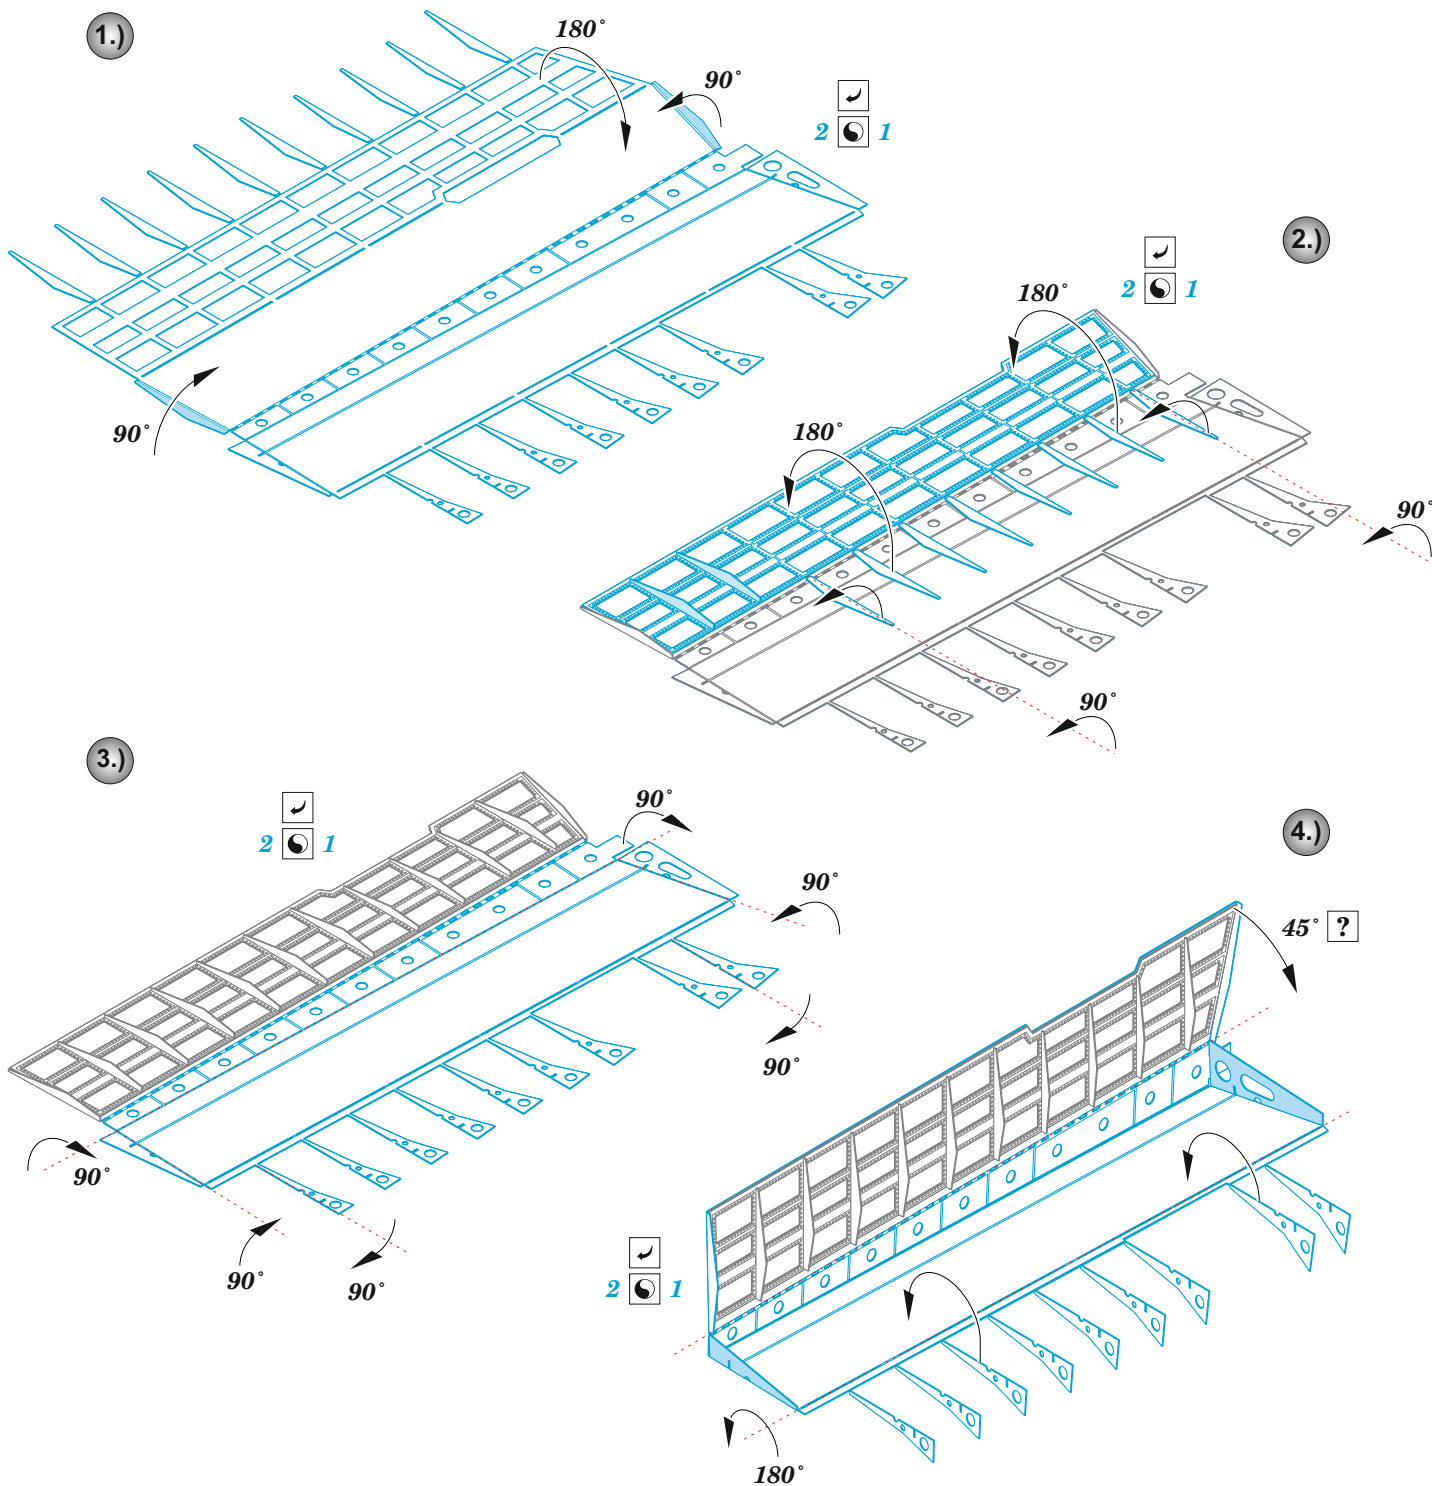

P-40N landing flaps

eduard

48 1073

1/48

detail set for 1/48 ACADEMY kit • sada detailů pro stavebnici 1/48 ACADEMY

- APPLY EXPRESS MASK AND PAINT BEFORE GLUING
POUŽIT EXPRESS MASK NABARVIT PŘED SLEPENÍM
- SYMMETRICAL ASSEMBLY
SYMETRICKÁ MONTÁŽ
- REMOVE
ODSTRANIT
- GRIND
OBROUSIT
- DRILL HOLE
VRTAT OTVOR
- BEND
OHNOUT
- OPTION
VOLBA
- REPLACE
NAHRADIT
- 1** COLORED ETCHED PARTS
LEPTANÉ BAREVNÉ DÍLY
- 1** ETCHED PARTS
LEPTANÉ NEBAREVNÉ DÍLY
- 1** ORIGINAL KIT PARTS
PŮVODNÍ DÍLY STAVEBNICE

ORIGINAL KIT PARTS
PŮVODNÍ DÍLY STAVEBNICE

PHOTO-ETCHED PARTS
LEPTANÉ DÍLY

PARTS TO BE REMOVED
DÍLY K ODSTRANĚNÍ

FILL
TMELIT

Ø - 0,5mm
l - 62,7mm
plastic

5.)

2 1

6.)

2 1

4 3

B3

B3

B2

B1