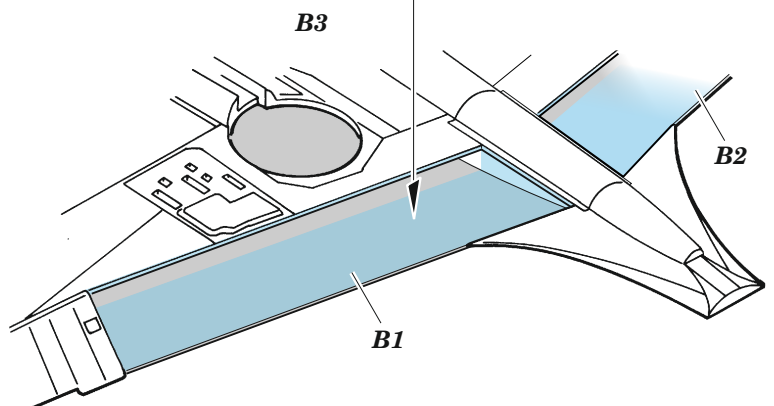

ORIGINAL KIT PARTS
PŮVODNÍ DÍLY STAVEBNICE

PHOTO-ETCHED PARTS
LEPTANÉ DÍLY

PARTS TO BE REMOVED
DÍLY K ODSTRANĚNÍ

FILL
TMELIT

Ø - 0,5mm
l - 62,7mm
plastic

5.)

2 1

6.)

2 1

4 3

B3

B3

B2

B1