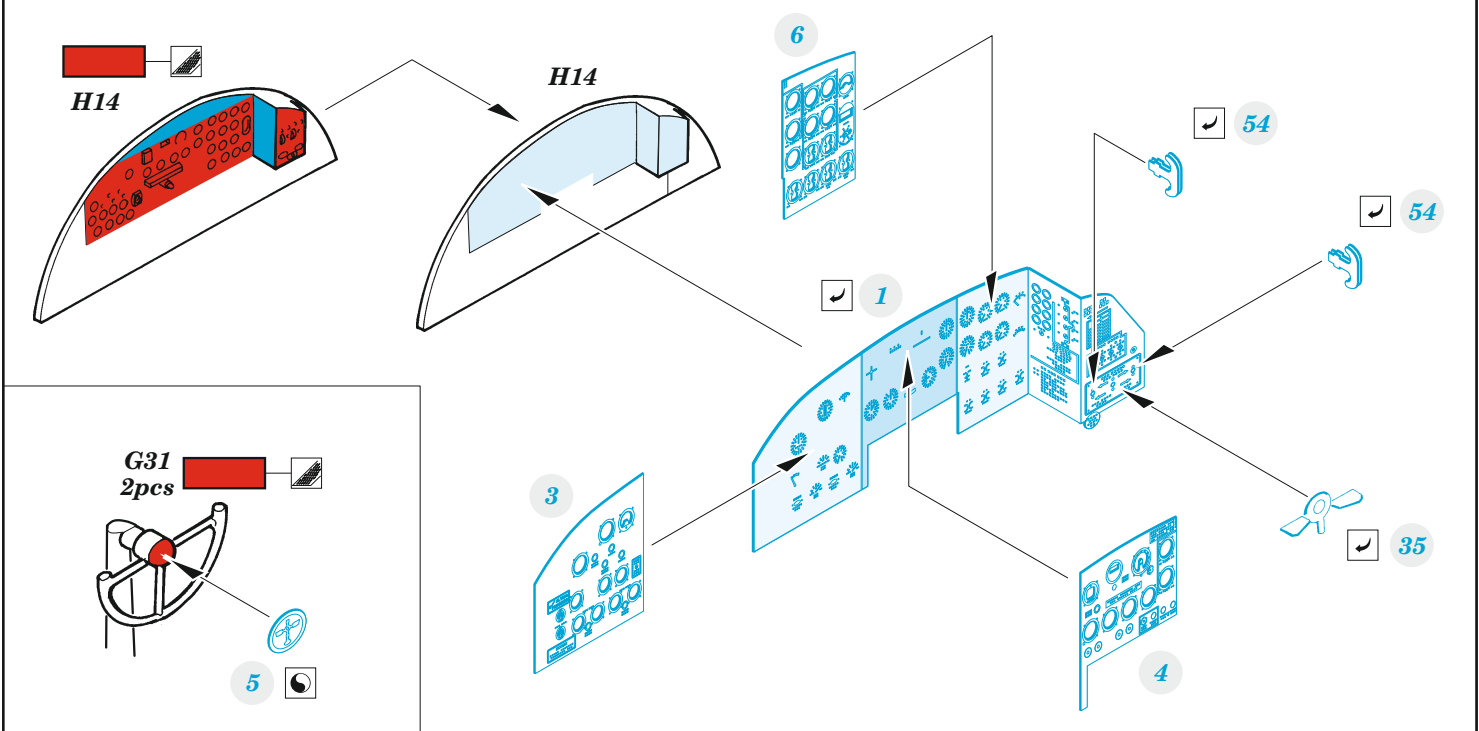

B-17G

detail set for HKM 1/48 kit • sada detailů pro stavebnici HKM 1/48

- APPLY EXPRESS MASK AND PAINT BEFORE GLUING
POUŽIT EXPRESS MASK NABARVIT PŘED SLEPENÍM
- SYMMETRICAL ASSEMBLY
SYMETRICKÁ MONTÁŽ
- REMOVE
ODSTRANIT
- GRIND
OBROUSIT
- DRILL HOLE
VRTAT OTVOR
- BEND
OHNOUT
- OPTION
VOLBA
- REPLACE
NAHRADIT
- COLORED ETCHED PARTS
LEPTANÉ BAREVNÉ DÍLY
- ETCHED PARTS
LEPTANÉ NEBAREVNÉ DÍLY
- ORIGINAL KIT PARTS
PŮVODNÍ DÍLY STAVEBNICE

ORIGINAL KIT PARTS PŮVODNÍ DÍLY STAVEBNICE	PHOTO-ETCHED PARTS LEPTANÉ DÍLY	PARTS TO BE REMOVED DÍLY K ODSTRANĚNÍ	FILL TMELIT
---	------------------------------------	--	----------------

Related products: FE 1057 + 49 1057 B-17G cockpit 1/48

Related products: FE 1058 B-17G seatbelts STEEL 1/48