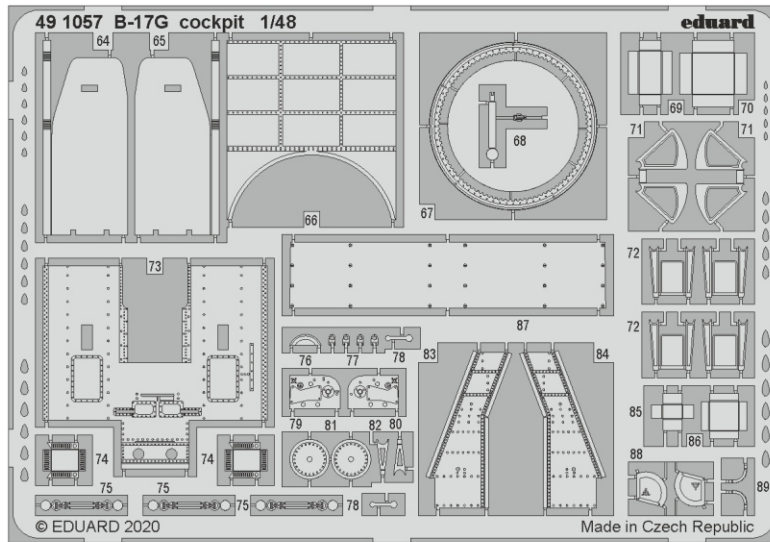

B-17G

detail set for HKM 1/48 kit • sada detailů pro stavebnici HKM 1/48

- APPLY EXPRESS MASK AND PAINT BEFORE GLUING
POUŽIT EXPRESS MASK NABARVIT PŘED SLEPENÍM
- SYMMETRICAL ASSEMBLY
SYMETRICKÁ MONTÁŽ
- REMOVE
ODSTRANIT
- GRIND
OBROUSIT
- DRILL HOLE
VRTAT OTVOR
- BEND
OHNOUT
- OPTION
VOLBA
- REPLACE
NAHRADIT
- COLORED ETCHED PARTS
LEPTANÉ BAREVNÉ DÍLY
- ETCHED PARTS
LEPTANÉ NEBAREVNÉ DÍLY
- ORIGINAL KIT PARTS
PŮVODNÍ DÍLY STAVEBNICE

ORIGINAL KIT PARTS PŮVODNÍ DÍLY STAVEBNICE	PHOTO-ETCHED PARTS LEPTANÉ DÍLY	PARTS TO BE REMOVED DÍLY K ODSTRANĚNÍ	FILL TMELIT
---	------------------------------------	--	----------------

Related products: FE 1057 + 49 1057 B-17G cockpit 1/48

Related products: FE 1058 B-17G seatbelts STEEL 1/48