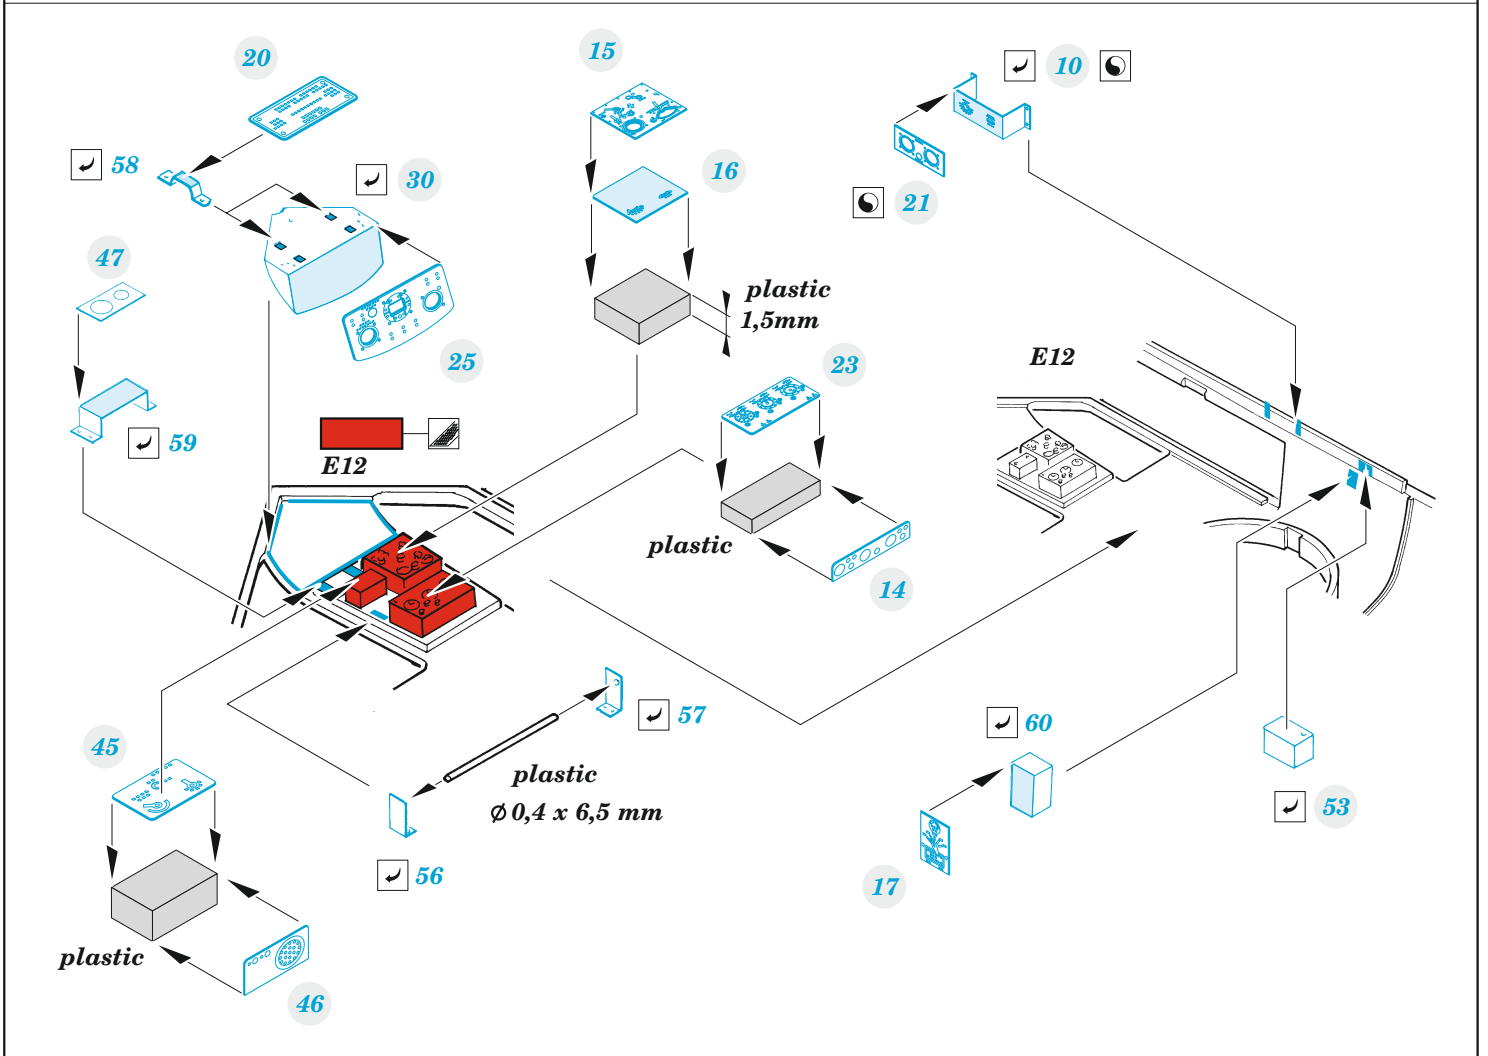

B-17G

detail set for HKM 1/48 kit • sada detailů pro stavebnici HKM 1/48

- APPLY EXPRESS MASK AND PAINT BEFORE GLUING
POUŽIT EXPRESS MASK NABARVIT PŘED SLEPENÍM
- SYMMETRICAL ASSEMBLY
SYMETRICKÁ MONTÁŽ
- REMOVE
ODSTRANIT
- GRIND
OBROUSIT
- DRILL HOLE
VRTAT OTVOR
- BEND
OHNOUT
- OPTION
VOLBA
- REPLACE
NAHRADIT
- COLORED ETCHED PARTS
LEPTANÉ BAREVNÉ DÍLY
- ETCHED PARTS
LEPTANÉ NEBAREVNÉ DÍLY
- ORIGINAL KIT PARTS
PŮVODNÍ DÍLY STAVEBNICE

ORIGINAL KIT PARTS PŮVODNÍ DÍLY STAVEBNICE	PHOTO-ETCHED PARTS LEPTANÉ DÍLY	PARTS TO BE REMOVED DÍLY K ODSTRANĚNÍ	FILL TMELIT
---	------------------------------------	--	----------------

Related products: FE 1057 + 49 1057 B-17G cockpit 1/48

Related products: FE 1058 B-17G seatbelts STEEL 1/48