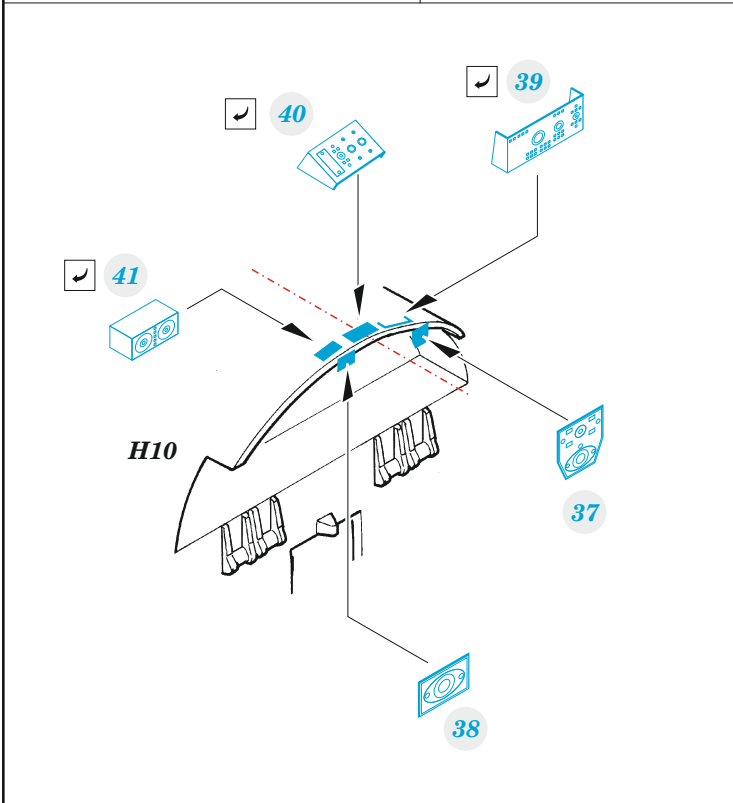

B-17G

detail set for HKM 1/48 kit • sada detailů pro stavebnici HKM 1/48

- APPLY EXPRESS MASK AND PAINT BEFORE GLUING
POUŽIT EXPRESS MASK NABARVIT PŘED SLEPENÍM
- SYMMETRICAL ASSEMBLY
SYMETRICKÁ MONTÁŽ
- REMOVE
ODSTRANIT
- GRIND
OBROUSIT
- DRILL HOLE
VRTAT OTVOR
- BEND
OHNOUT
- OPTION
VOLBA
- REPLACE
NAHRADIT
- COLORED ETCHED PARTS
LEPTANÉ BAREVNÉ DÍLY
- ETCHED PARTS
LEPTANÉ NEBAREVNÉ DÍLY
- ORIGINAL KIT PARTS
PŮVODNÍ DÍLY STAVEBNICE

ORIGINAL KIT PARTS PŮVODNÍ DÍLY STAVEBNICE	PHOTO-ETCHED PARTS LEPTANÉ DÍLY	PARTS TO BE REMOVED DÍLY K ODSTRANĚNÍ	FILL TMELIT
---	------------------------------------	--	----------------

Related products: FE 1057 + 49 1057 B-17G cockpit 1/48

Related products: FE 1058 B-17G seatbelts STEEL 1/48