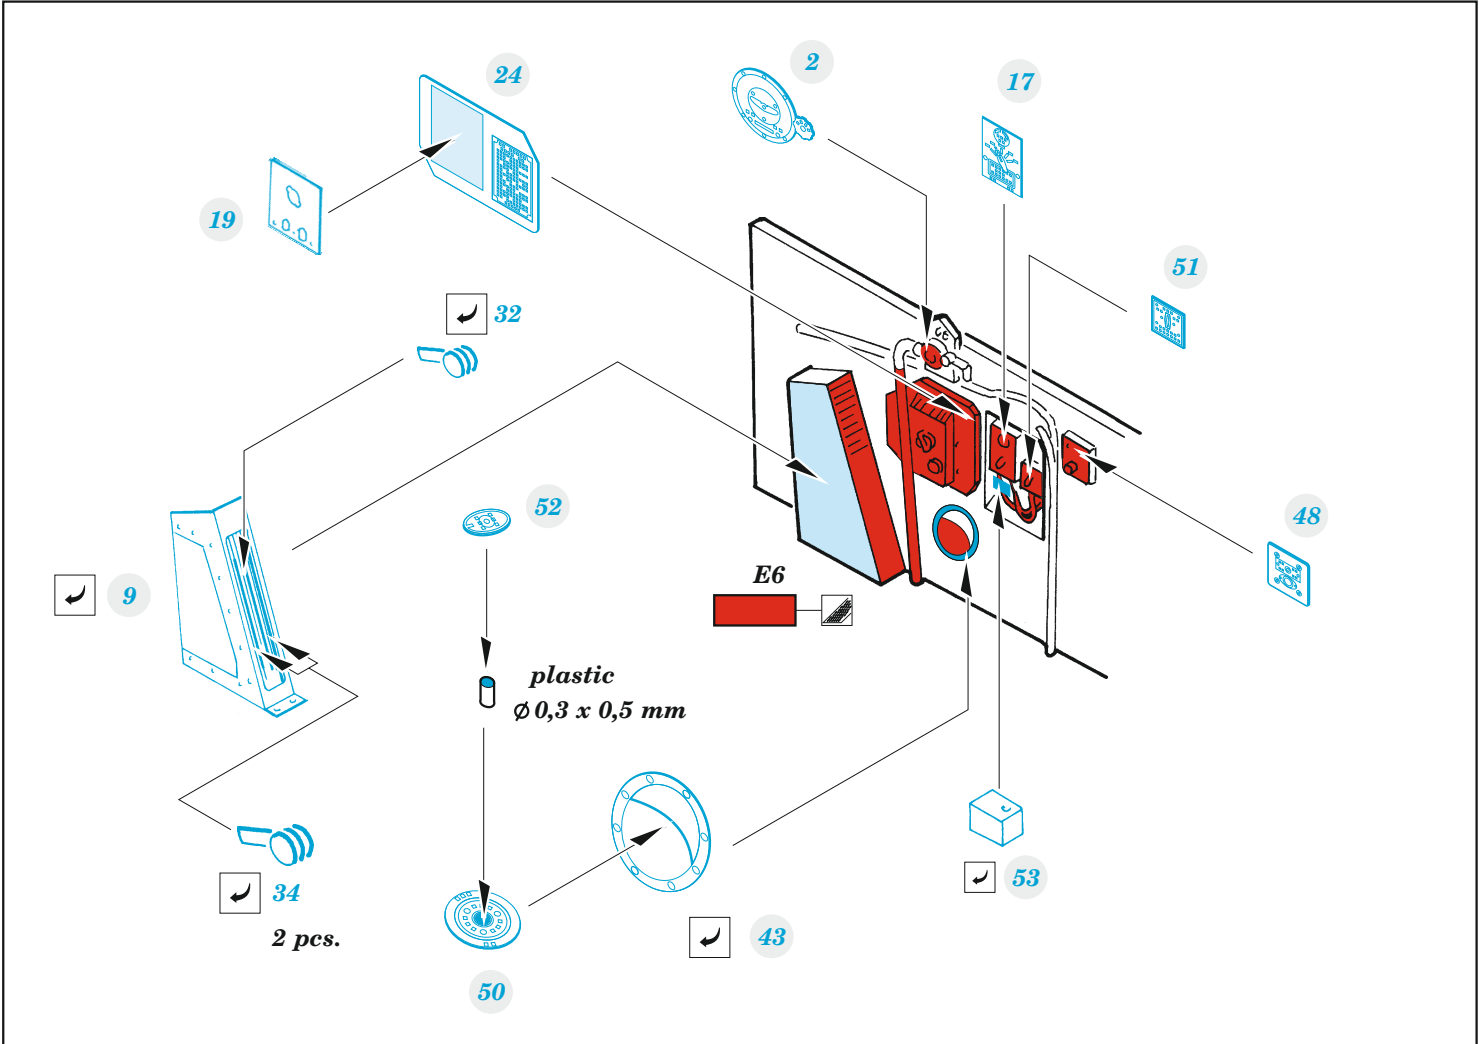

B-17G

detail set for HKM 1/48 kit • sada detailů pro stavebnici HKM 1/48

- APPLY EXPRESS MASK AND PAINT BEFORE GLUING
POUŽIT EXPRESS MASK NABARVIT PŘED SLEPENÍM
- SYMMETRICAL ASSEMBLY
SYMETRICKÁ MONTÁŽ
- REMOVE
ODSTRANIT
- GRIND
OBROUSIT
- DRILL HOLE
VRTAT OTVOR
- BEND
OHNOUT
- OPTION
VOLBA
- REPLACE
NAHRADIT
- COLORED ETCHED PARTS
LEPTANÉ BAREVNÉ DÍLY
- ETCHED PARTS
LEPTANÉ NEBAREVNÉ DÍLY
- ORIGINAL KIT PARTS
PŮVODNÍ DÍLY STAVEBNICE

ORIGINAL KIT PARTS PŮVODNÍ DÍLY STAVEBNICE	PHOTO-ETCHED PARTS LEPTANÉ DÍLY	PARTS TO BE REMOVED DÍLY K ODSTRANĚNÍ	FILL TMELIT
---	------------------------------------	--	----------------

Related products: FE 1057 + 49 1057 B-17G cockpit 1/48

Related products: FE 1058 B-17G seatbelts STEEL 1/48