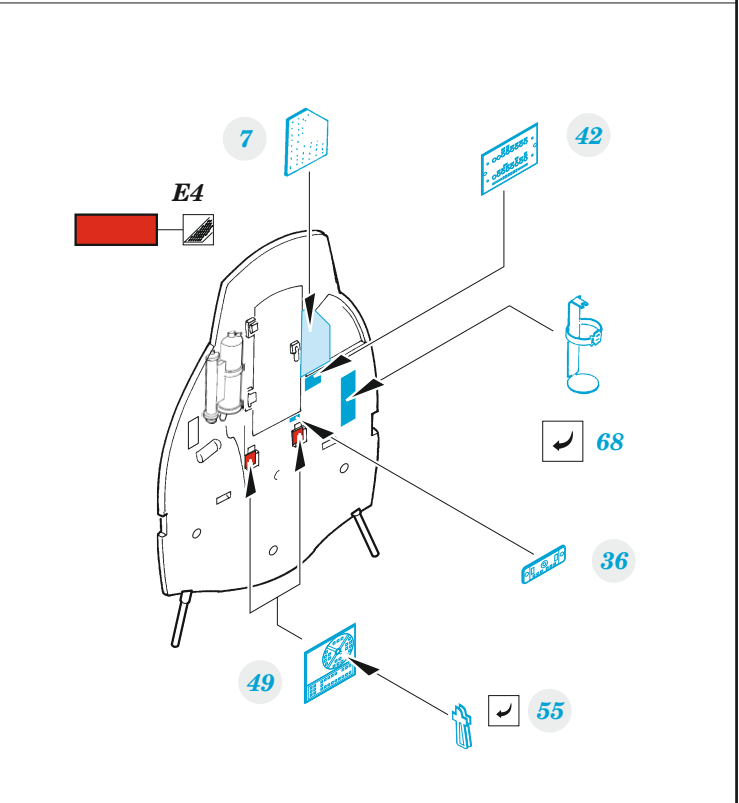

B-17G

detail set for HKM 1/48 kit • sada detailů pro stavebnici HKM 1/48

- APPLY EXPRESS MASK AND PAINT BEFORE GLUING
POUŽIT EXPRESS MASK NABARVIT PŘED SLEPENÍM
- SYMMETRICAL ASSEMBLY
SYMETRICKÁ MONTÁŽ
- REMOVE
ODSTRANIT
- GRIND
OBROUSIT
- DRILL HOLE
VRTAT OTVOR
- BEND
OHNOUT
- OPTION
VOLBA
- REPLACE
NAHRADIT
- COLORED ETCHED PARTS
LEPTANÉ BAREVNÉ DÍLY
- ETCHED PARTS
LEPTANÉ NEBAREVNÉ DÍLY
- ORIGINAL KIT PARTS
PŮVODNÍ DÍLY STAVEBNICE

ORIGINAL KIT PARTS PŮVODNÍ DÍLY STAVEBNICE	PHOTO-ETCHED PARTS LEPTANÉ DÍLY	PARTS TO BE REMOVED DÍLY K ODSTRANĚNÍ	FILL TMELIT
---	------------------------------------	--	----------------

Related products: FE 1057 + 49 1057 B-17G cockpit 1/48

Related products: FE 1058 B-17G seatbelts STEEL 1/48