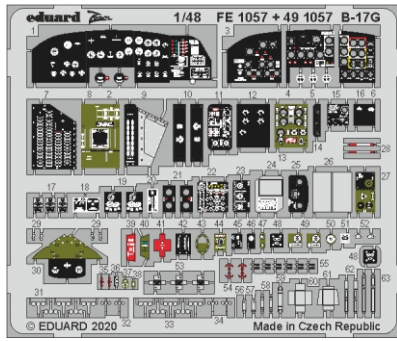

B-17G

detail set for HKM 1/48 kit • sada detailů pro stavebnici HKM 1/48

- APPLY EXPRESS MASK AND PAINT BEFORE GLUING
POUŽIT EXPRESS MASK NABARVIT PŘED SLEPENÍM
- SYMMETRICAL ASSEMBLY
SYMETRICKÁ MONTÁŽ
- REMOVE
ODSTRANIT
- GRIND
OBROUSIT
- DRILL HOLE
VRTAT OTVOR
- BEND
OHNOUT
- OPTION
VOLBA
- REPLACE
NAHRADIT
- COLORED ETCHED PARTS
LEPTANÉ BAREVNÉ DÍLY
- ETCHED PARTS
LEPTANÉ NEBAREVNÉ DÍLY
- ORIGINAL KIT PARTS
PŮVODNÍ DÍLY STAVEBNICE

ORIGINAL KIT PARTS PŮVODNÍ DÍLY STAVEBNICE	PHOTO-ETCHED PARTS LEPTANÉ DÍLY	PARTS TO BE REMOVED DÍLY K ODSTRANĚNÍ	FILL TMELIT
---	------------------------------------	--	----------------

Related products: FE 1057 + 49 1057 B-17G cockpit 1/48

Related products: FE 1058 B-17G seatbelts STEEL 1/48