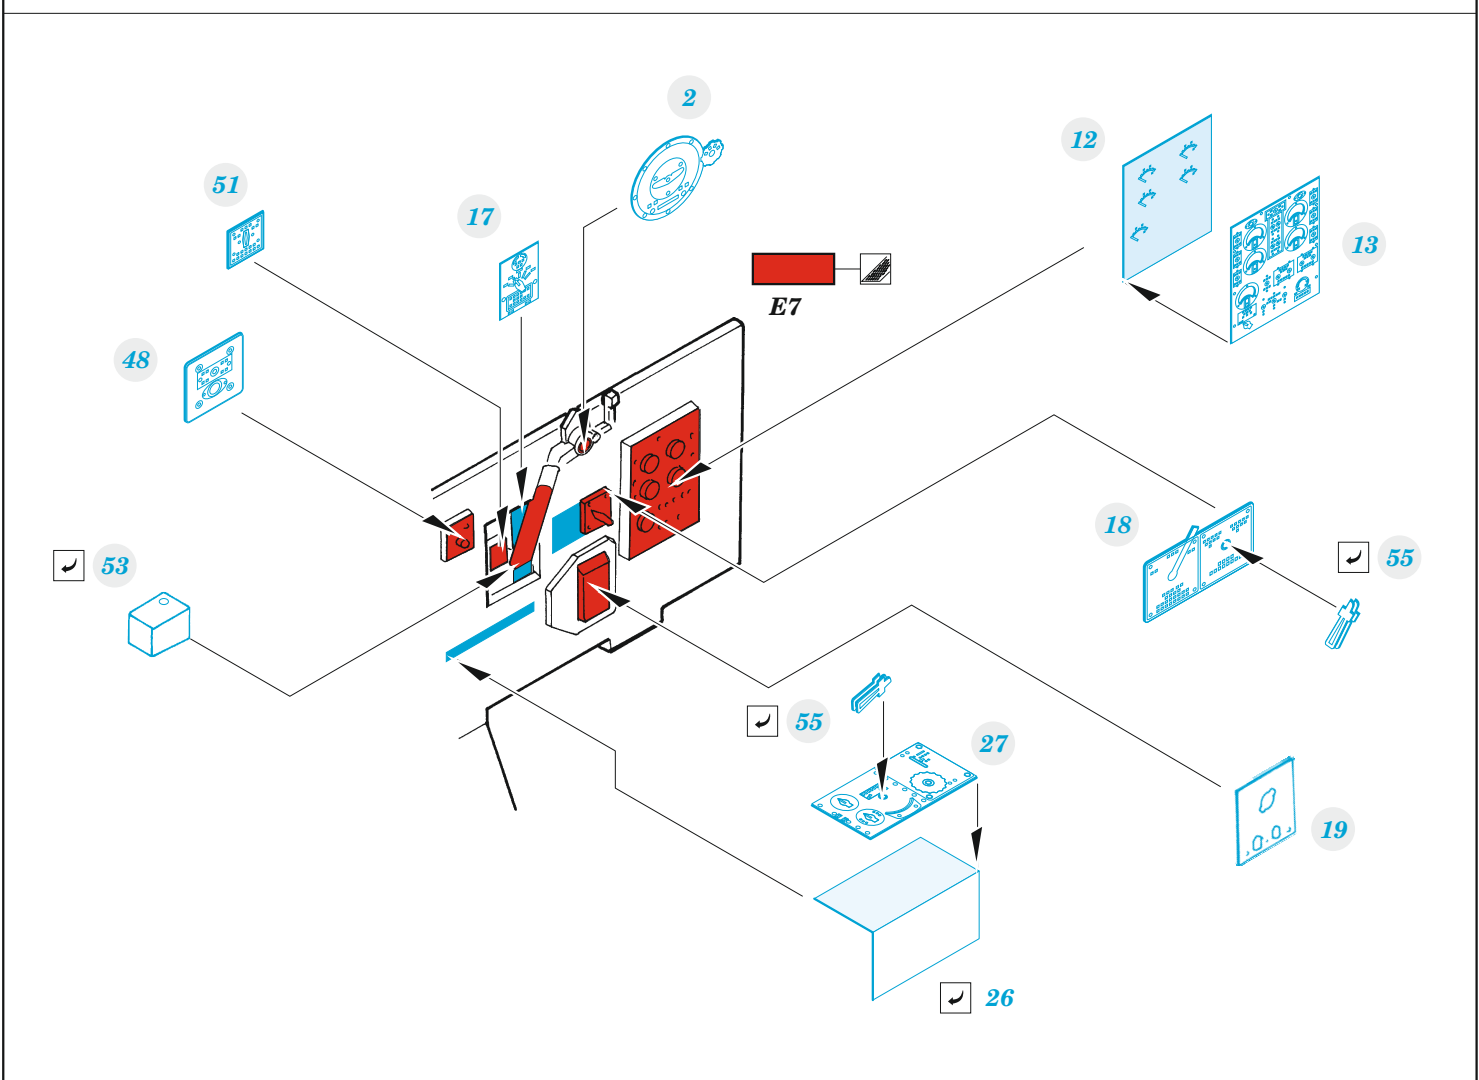

B-17G

detail set for HKM 1/48 kit • sada detailů pro stavebnici HKM 1/48

- APPLY EXPRESS MASK AND PAINT BEFORE GLUING
POUŽIT EXPRESS MASK NABARVIT PŘED SLEPENÍM
- SYMMETRICAL ASSEMBLY
SYMETRICKÁ MONTÁŽ
- REMOVE
ODSTRANIT
- GRIND
OBROUSIT
- DRILL HOLE
VRTAT OTVOR
- BEND
OHNOUT
- OPTION
VOLBA
- REPLACE
NAHRADIT
- COLORED ETCHED PARTS
LEPTANÉ BAREVNÉ DÍLY
- ETCHED PARTS
LEPTANÉ NEBAREVNÉ DÍLY
- ORIGINAL KIT PARTS
PŮVODNÍ DÍLY STAVEBNICE

ORIGINAL KIT PARTS PŮVODNÍ DÍLY STAVEBNICE	PHOTO-ETCHED PARTS LEPTANÉ DÍLY	PARTS TO BE REMOVED DÍLY K ODSTRANĚNÍ	FILL TMELIT
---	------------------------------------	--	----------------

Related products: FE 1057 + 49 1057 B-17G cockpit 1/48

Related products: FE 1058 B-17G seatbelts STEEL 1/48