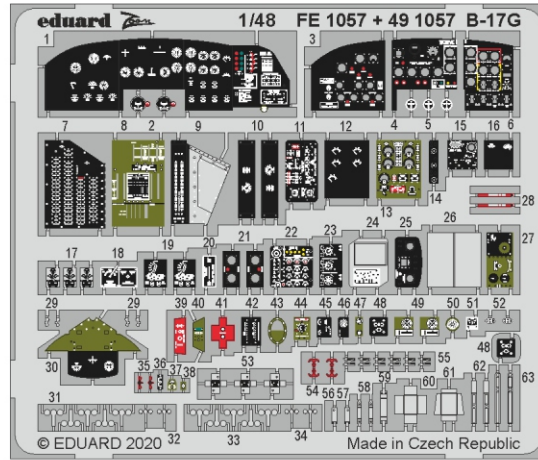

B-17G

detail set for HKM 1/48 kit • sada detailů pro stavebnici HKM 1/48

- APPLY EXPRESS MASK AND PAINT BEFORE GLUING
POUŽIT EXPRESS MASK NABARVIT PŘED SLEPENÍM
- SYMMETRICAL ASSEMBLY
SYMETRICKÁ MONTÁŽ
- REMOVE
ODSTRANIT
- GRIND
OBROUSIT
- DRILL HOLE
VRTAT OTVOR
- BEND
OHNOUT
- OPTION
VOLBA
- REPLACE
NAHRADIT
- COLORED ETCHED PARTS
LEPTANÉ BAREVNÉ DÍLY
- ETCHED PARTS
LEPTANÉ NEBAREVNÉ DÍLY
- ORIGINAL KIT PARTS
PŮVODNÍ DÍLY STAVEBNICE

ORIGINAL KIT PARTS PŮVODNÍ DÍLY STAVEBNICE	PHOTO-ETCHED PARTS LEPTANÉ DÍLY	PARTS TO BE REMOVED DÍLY K ODSTRANĚNÍ	FILL TMELIT
---	------------------------------------	--	----------------

Related products: FE 1057 + 49 1057 B-17G cockpit 1/48

Related products: FE 1058 B-17G seatbelts STEEL 1/48