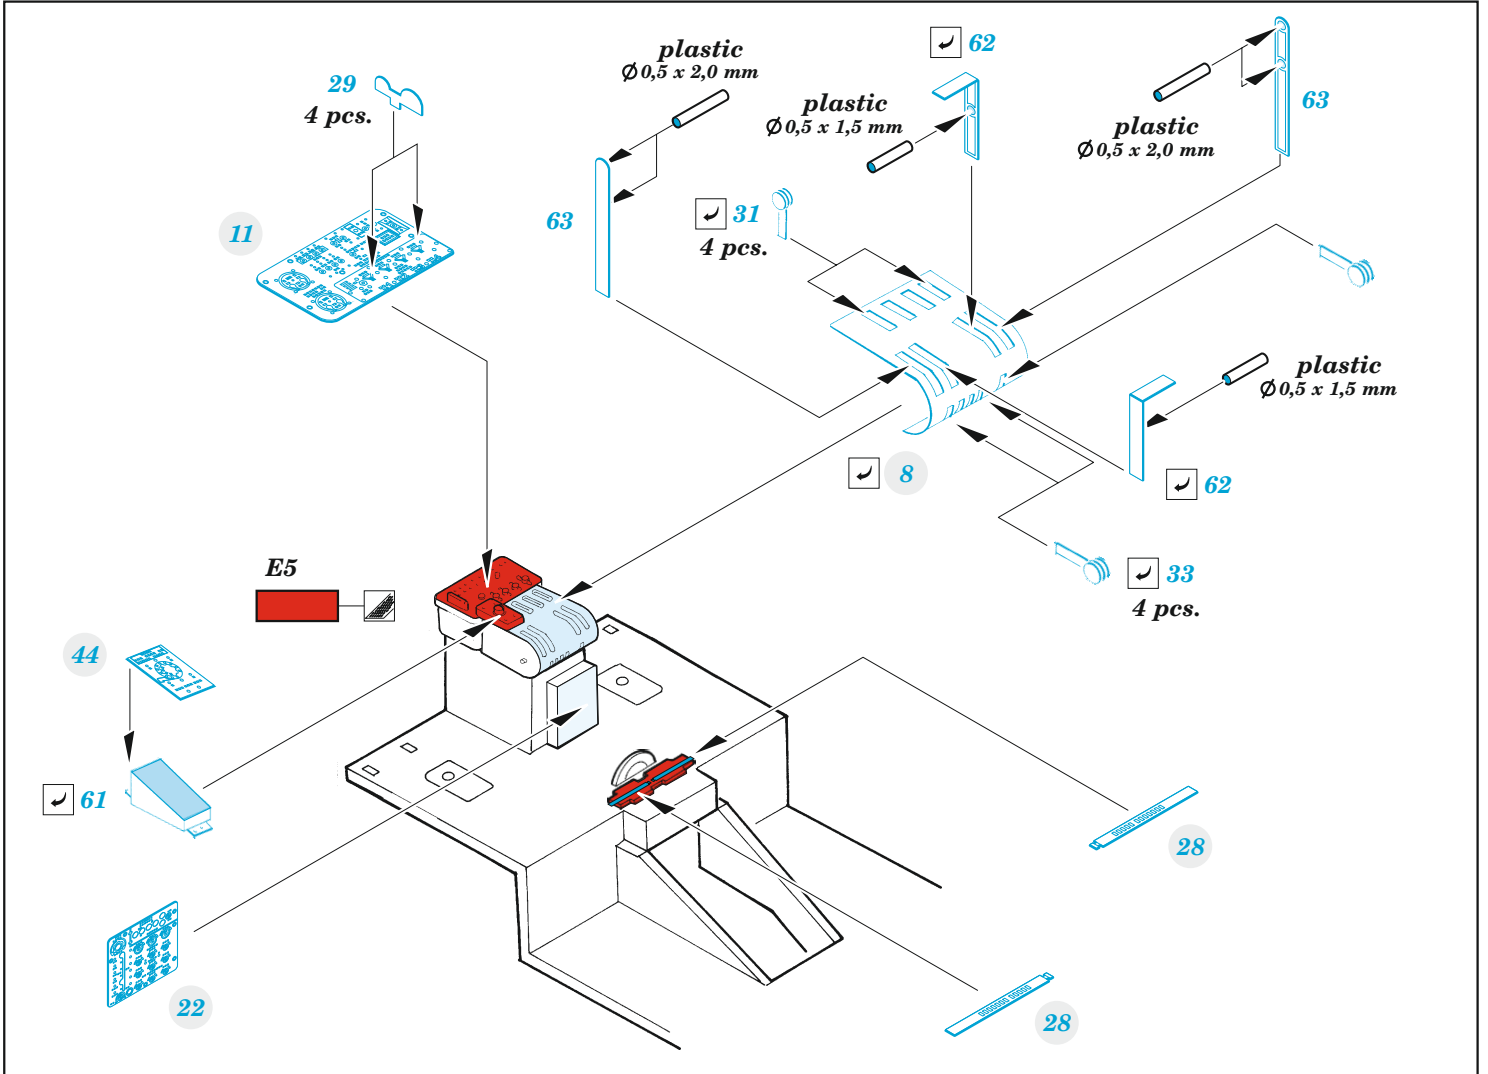

B-17G

detail set for HKM 1/48 kit • sada detailů pro stavebnici HKM 1/48

- APPLY EXPRESS MASK AND PAINT BEFORE GLUING
POUŽIT EXPRESS MASK NABARVIT PŘED SLEPENÍM
- SYMMETRICAL ASSEMBLY
SYMETRICKÁ MONTÁŽ
- REMOVE
ODSTRANIT
- GRIND
OBROUSIT
- DRILL HOLE
VRTAT OTVOR
- BEND
OHNOUT
- OPTION
VOLBA
- REPLACE
NAHRADIT
- COLORED ETCHED PARTS
LEPTANÉ BAREVNÉ DÍLY
- ETCHED PARTS
LEPTANÉ NEBAREVNÉ DÍLY
- ORIGINAL KIT PARTS
PŮVODNÍ DÍLY STAVEBNICE

ORIGINAL KIT PARTS PŮVODNÍ DÍLY STAVEBNICE	PHOTO-ETCHED PARTS LEPTANÉ DÍLY	PARTS TO BE REMOVED DÍLY K ODSTRANĚNÍ	FILL TMELIT
---	------------------------------------	--	----------------

Related products: FE 1057 + 49 1057 B-17G cockpit 1/48

Related products: FE 1058 B-17G seatbelts STEEL 1/48