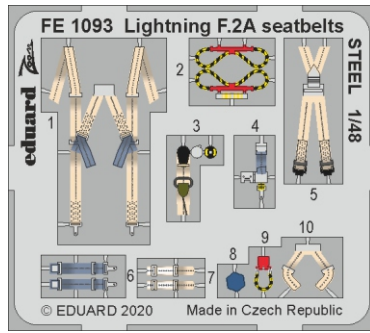

zoom Lightning F.2A seatbelts **STEEL**

eduard

FE 1093

1/48

detail set for AIRFIX 1/48 kit • sada detailů pro stavebnici AIRFIX 1/48

- APPLY EXPRESS MASK AND PAINT BEFORE GLUING
POUŽIT EXPRESS MASK NABARVIT PŘED SLEPENÍM
- SYMMETRICAL ASSEMBLY
SYMETRICKÁ MONTÁŽ
- REMOVE
ODSTRANIT
- GRIND
OBROUSIT
- DRILL HOLE
VRTÁT OTVOR
- BEND
OHNOUT
- OPTION
VOLBA
- REPLACE
NAHRADIT
- 1** COLORED ETCHED PARTS
LEPTANÉ BAREVNÉ DÍLY
- 1** ETCHED PARTS
LEPTANÉ NEBAREVNÉ DÍLY
- 1** ORIGINAL KIT PARTS
PŮVODNÍ DÍLY STAVEBNICE

ORIGINAL KIT PARTS
PŮVODNÍ DÍLY STAVEBNICE

PHOTO-ETCHED PARTS
LEPTANÉ DÍLY

PARTS TO BE REMOVED
DÍLY K ODSTRANĚNÍ

FILL
TMELIT