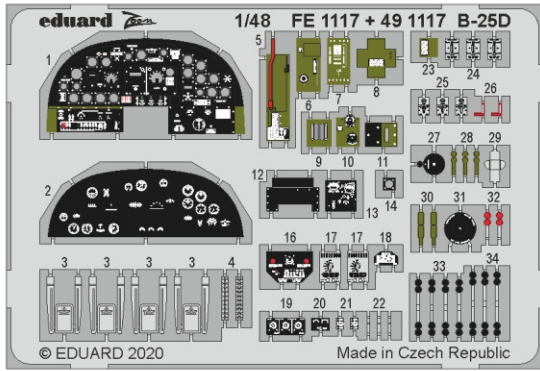

**zoom** **B-25D seatbelts STEEL**

eduard

**FE 1118**

**1/48**

detail set for REVELL 1/48 kit • sada detailů pro stavebnici REVELL 1/48

- APPLY EXPRESS MASK AND PAINT BEFORE GLUING  
POUŽIT EXPRESS MASK NABARVIT PŘED SLEPENÍM
- SYMMETRICAL ASSEMBLY  
SYMETRICKÁ MONTÁŽ
- REMOVE  
ODSTRANIT
- GRIND  
OBROUSIT
- DRILL HOLE  
VRTÁT OTVOR
- BEND  
OHNOUT
- OPTION  
VOLBA
- REPLACE  
NAHRADIT
- 1** COLORED ETCHED PARTS  
LEPTANÉ BAREVNÉ DÍLY
- 1** ETCHED PARTS  
LEPTANÉ NEBAREVNÉ DÍLY
- 1** ORIGINAL KIT PARTS  
PŮVODNÍ DÍLY STAVEBNICE

ORIGINAL KIT PARTS  
PŮVODNÍ DÍLY STAVEBNICE

PHOTO-ETCHED PARTS  
LEPTANÉ DÍLY

PARTS TO BE REMOVED  
DÍLY K ODSTRANĚNÍ

FILL  
TMELIT

Related products: FE 1117 + 49 1117 B-25D 1/48

Related products: 48 1030 B-25D exterior 1/48