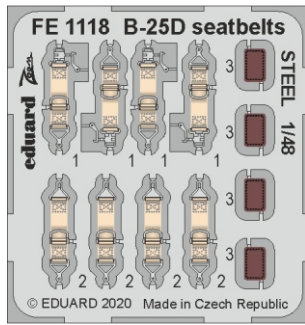

**zoom** **B-25D seatbelts STEEL**

eduard

**FE 1118**

**1/48**

detail set for REVELL 1/48 kit • sada detailů pro stavebnici REVELL 1/48

- APPLY EXPRESS MASK AND PAINT BEFORE GLUING  
POUŽIT EXPRESS MASK NABARVIT PŘED SLEPENÍM
- SYMMETRICAL ASSEMBLY  
SYMETRICKÁ MONTÁŽ
- REMOVE  
ODSTRANIT
- GRIND  
OBROUSIT
- DRILL HOLE  
VRTÁT OTVOR
- BEND  
OHNOUT
- OPTION  
VOLBA
- REPLACE  
NAHRADIT
- 1** COLORED ETCHED PARTS  
LEPTANÉ BAREVNÉ DÍLY
- 1** ETCHED PARTS  
LEPTANÉ NEBAREVNÉ DÍLY
- 1** ORIGINAL KIT PARTS  
PŮVODNÍ DÍLY STAVEBNICE

ORIGINAL KIT PARTS  
PŮVODNÍ DÍLY STAVEBNICE

PHOTO-ETCHED PARTS  
LEPTANÉ DÍLY

PARTS TO BE REMOVED  
DÍLY K ODSTRANĚNÍ

FILL  
TMELIT

Related products: FE 1117 + 49 1117 B-25D 1/48

Related products: 48 1030 B-25D exterior 1/48