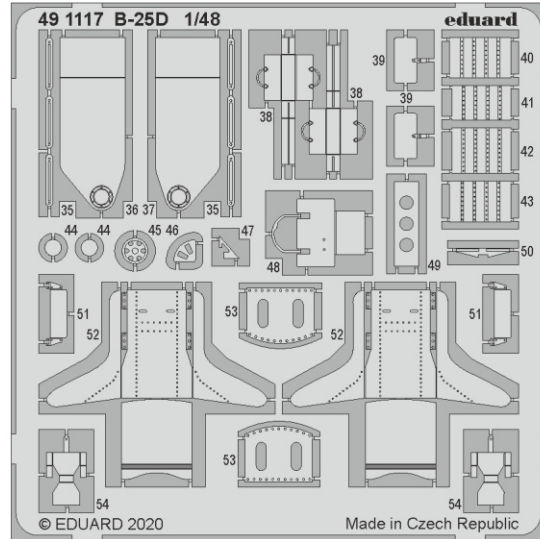

**zoom** **B-25D seatbelts STEEL**

eduard

**FE 1118**

**1/48**

detail set for REVELL 1/48 kit • sada detailů pro stavebnici REVELL 1/48

- APPLY EXPRESS MASK AND PAINT BEFORE GLUING  
POUŽIT EXPRESS MASK NABARVIT PŘED SLEPENÍM
- SYMMETRICAL ASSEMBLY  
SYMETRICKÁ MONTÁŽ
- REMOVE  
ODSTRANIT
- GRIND  
OBROUSIT
- DRILL HOLE  
VRTÁT OTVOR
- BEND  
OHNOUT
- OPTION  
VOLBA
- REPLACE  
NAHRADIT
- 1** COLORED ETCHED PARTS  
LEPTANÉ BAREVNÉ DÍLY
- 1** ETCHED PARTS  
LEPTANÉ NEBAREVNÉ DÍLY
- 1** ORIGINAL KIT PARTS  
PŮVODNÍ DÍLY STAVEBNICE

ORIGINAL KIT PARTS  
PŮVODNÍ DÍLY STAVEBNICE

PHOTO-ETCHED PARTS  
LEPTANÉ DÍLY

PARTS TO BE REMOVED  
DÍLY K ODSTRANĚNÍ

FILL  
TMELIT

Related products: FE 1117 + 49 1117 B-25D 1/48

Related products: 48 1030 B-25D exterior 1/48