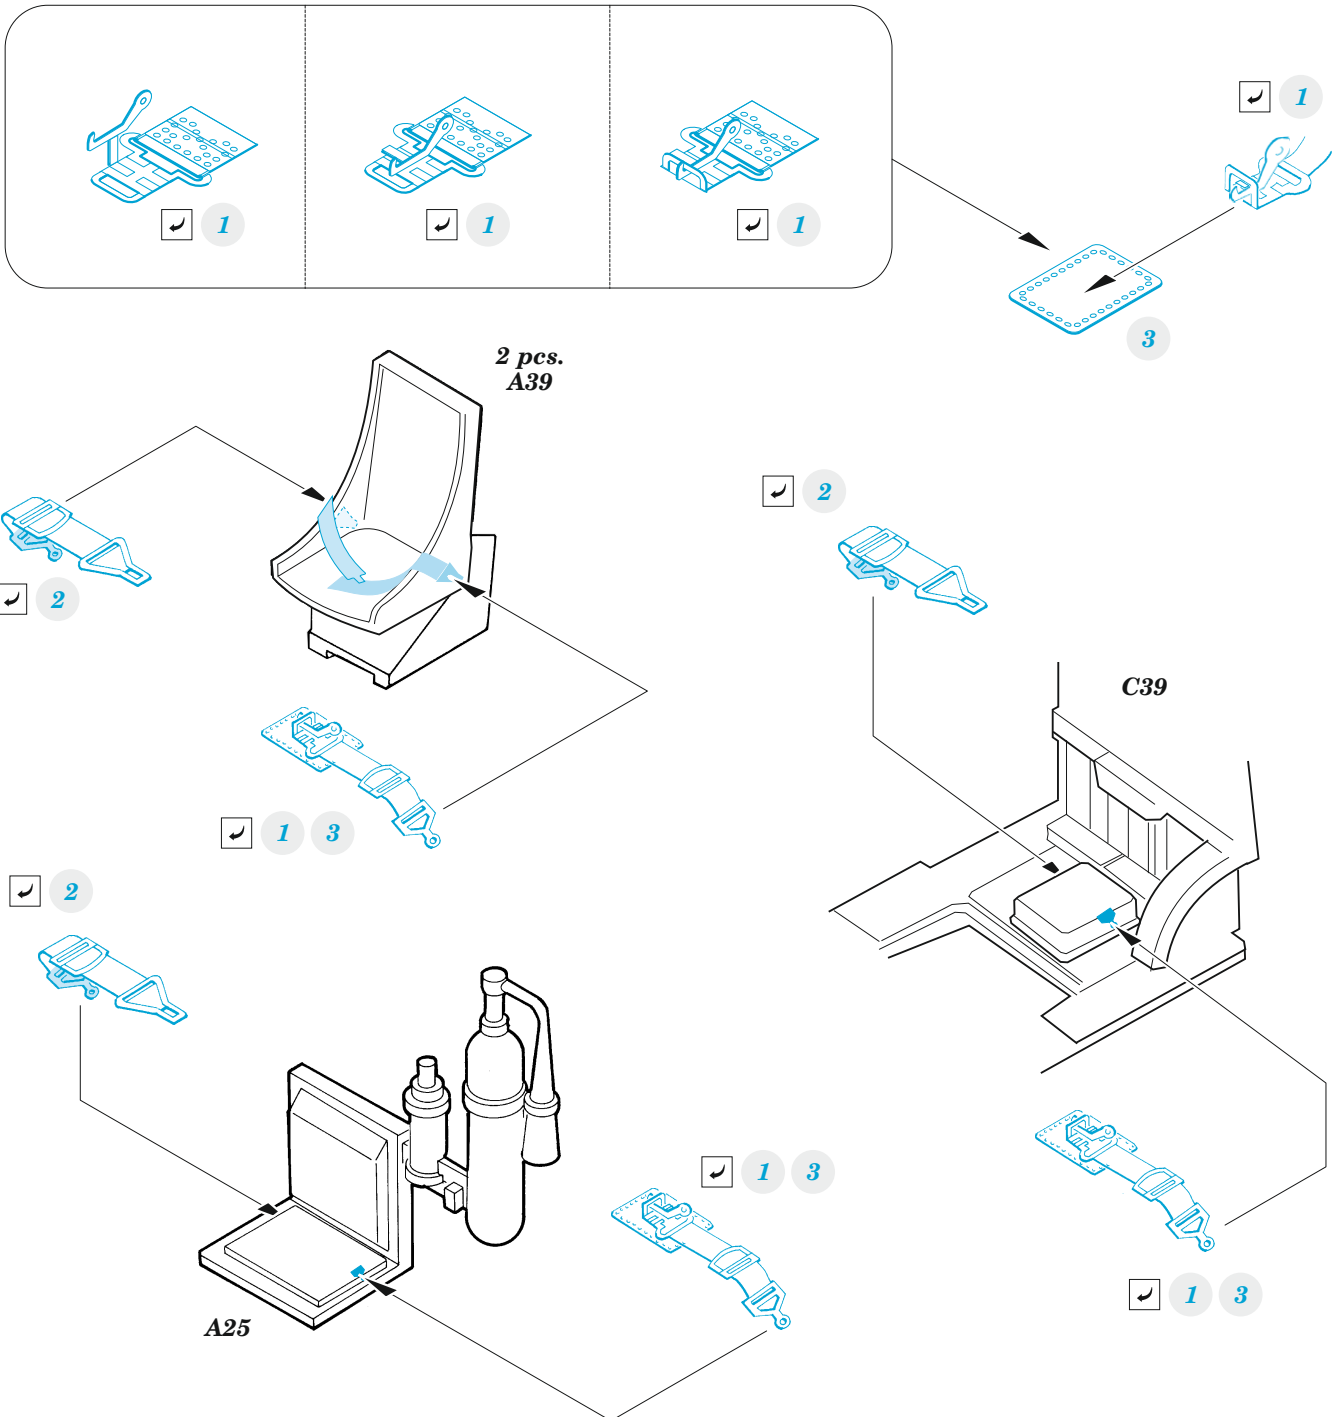

**zoom** **B-25D seatbelts STEEL**

eduard

**FE 1118**

**1/48**

detail set for REVELL 1/48 kit • sada detailů pro stavebnici REVELL 1/48

- APPLY EXPRESS MASK AND PAINT BEFORE GLUING  
POUŽIT EXPRESS MASK NABARVIT PŘED SLEPENÍM
- SYMMETRICAL ASSEMBLY  
SYMETRICKÁ MONTÁŽ
- REMOVE  
ODSTRANIT
- GRIND  
OBROUSIT
- DRILL HOLE  
VRTÁT OTVOR
- BEND  
OHNOUT
- OPTION  
VOLBA
- REPLACE  
NAHRADIT
- 1** COLORED ETCHED PARTS  
LEPTANÉ BAREVNÉ DÍLY
- 1** ETCHED PARTS  
LEPTANÉ NEBAREVNÉ DÍLY
- 1** ORIGINAL KIT PARTS  
PŮVODNÍ DÍLY STAVEBNICE

ORIGINAL KIT PARTS  
PŮVODNÍ DÍLY STAVEBNICE

PHOTO-ETCHED PARTS  
LEPTANÉ DÍLY

PARTS TO BE REMOVED  
DÍLY K ODSTRANĚNÍ

FILL  
TMELIT

Related products: FE 1117 + 49 1117 B-25D 1/48

Related products: 48 1030 B-25D exterior 1/48