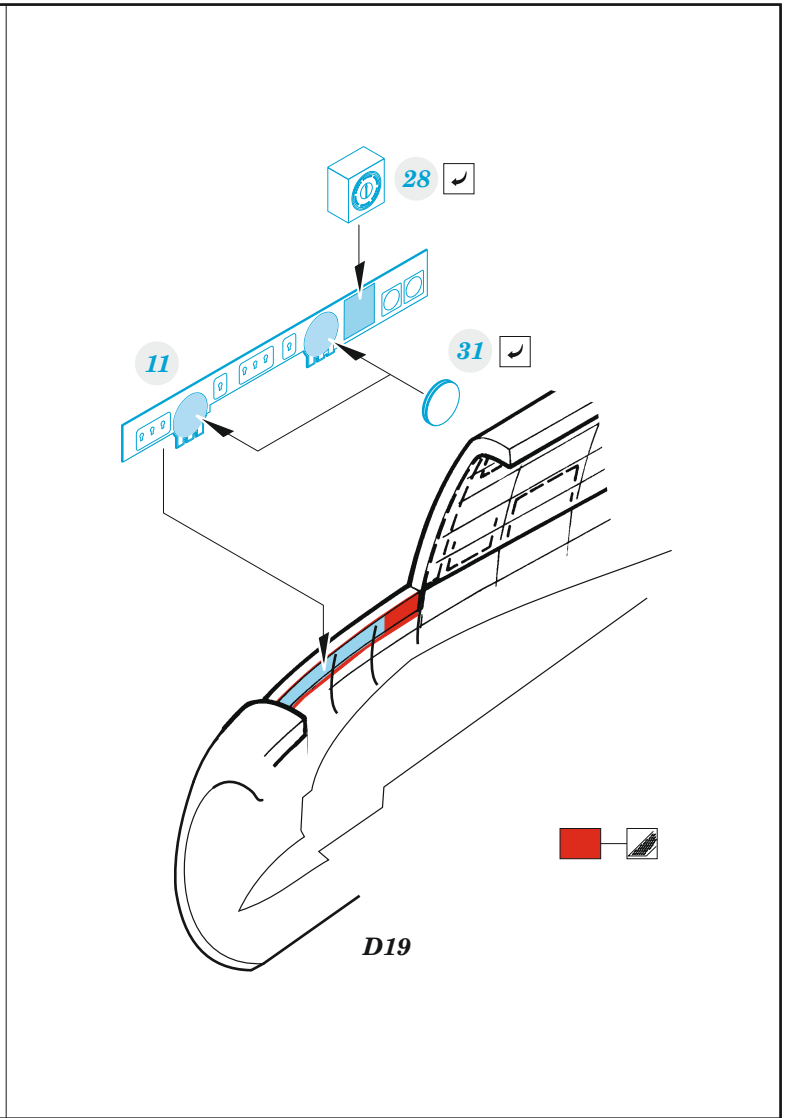

Beaufighter Mk.IF

detail set for 1/48 REVELL kit • sada detailů pro stavebnici 1/48 REVELL

- APPLY EXPRESS MASK AND PAINT BEFORE GLUING
POUŽIT EXPRESS MASK NABARVIT PŘED SLEPENÍM
- SYMMETRICAL ASSEMBLY
SYMETRICKÁ MONTÁŽ
- REMOVE
ODSTRANIT
- GRIND
OBROUSIT
- DRILL HOLE
VRTÁT OTVOR
- BEND
OHNOUT
- OPTION
VOLBA
- REPLACE
NAHRADIT
- 1** COLORED ETCHED PARTS
LEPTANÉ BAREVNÉ DÍLY
- 1** ETCHED PARTS
LEPTANÉ NEBAREVNÉ DÍLY
- 1** ORIGINAL KIT PARTS
PŮVODNÍ DÍLY STAVEBNICE

ORIGINAL KIT PARTS PŮVODNÍ DÍLY STAVEBNICE	PHOTO-ETCHED PARTS LEPTANÉ DÍLY	PARTS TO BE REMOVED DÍLY K ODSTRANĚNÍ	FILL TMELIT
---	------------------------------------	--	----------------

Related products: