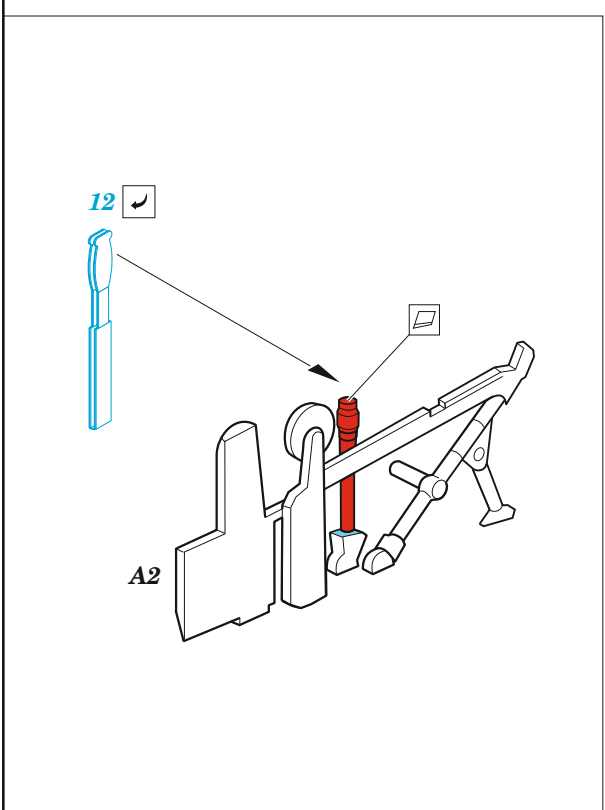

Beaufighter Mk.IF

detail set for 1/48 REVELL kit • sada detailů pro stavebnici 1/48 REVELL

- APPLY EXPRESS MASK AND PAINT BEFORE GLUING
POUŽIT EXPRESS MASK NABARVIT PŘED SLEPENÍM
- SYMMETRICAL ASSEMBLY
SYMETRICKÁ MONTÁŽ
- REMOVE
ODSTRANIT
- GRIND
OBROUSIT
- DRILL HOLE
VRTÁT OTVOR
- BEND
OHNOUT
- OPTION
VOLBA
- REPLACE
NAHRADIT
- 1** COLORED ETCHED PARTS
LEPTANÉ BAREVNÉ DÍLY
- 1** ETCHED PARTS
LEPTANÉ NEBAREVNÉ DÍLY
- 1** ORIGINAL KIT PARTS
PŮVODNÍ DÍLY STAVEBNICE

ORIGINAL KIT PARTS PŮVODNÍ DÍLY STAVEBNICE	PHOTO-ETCHED PARTS LEPTANÉ DÍLY	PARTS TO BE REMOVED DÍLY K ODSTRANĚNÍ	FILL TMELIT
---	------------------------------------	--	----------------

Related products: