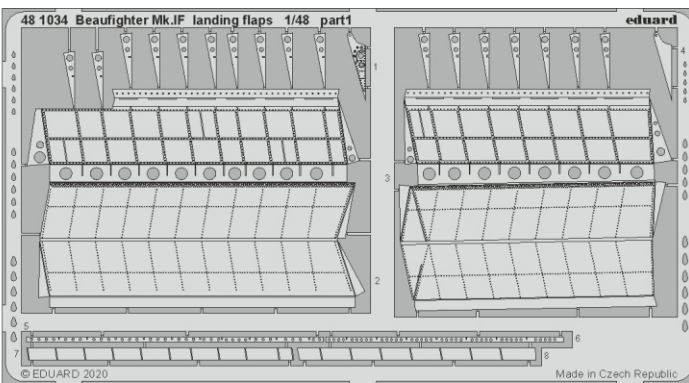

Related products:

48 1034 Beaufighter Mk.IF landing flaps 1/48