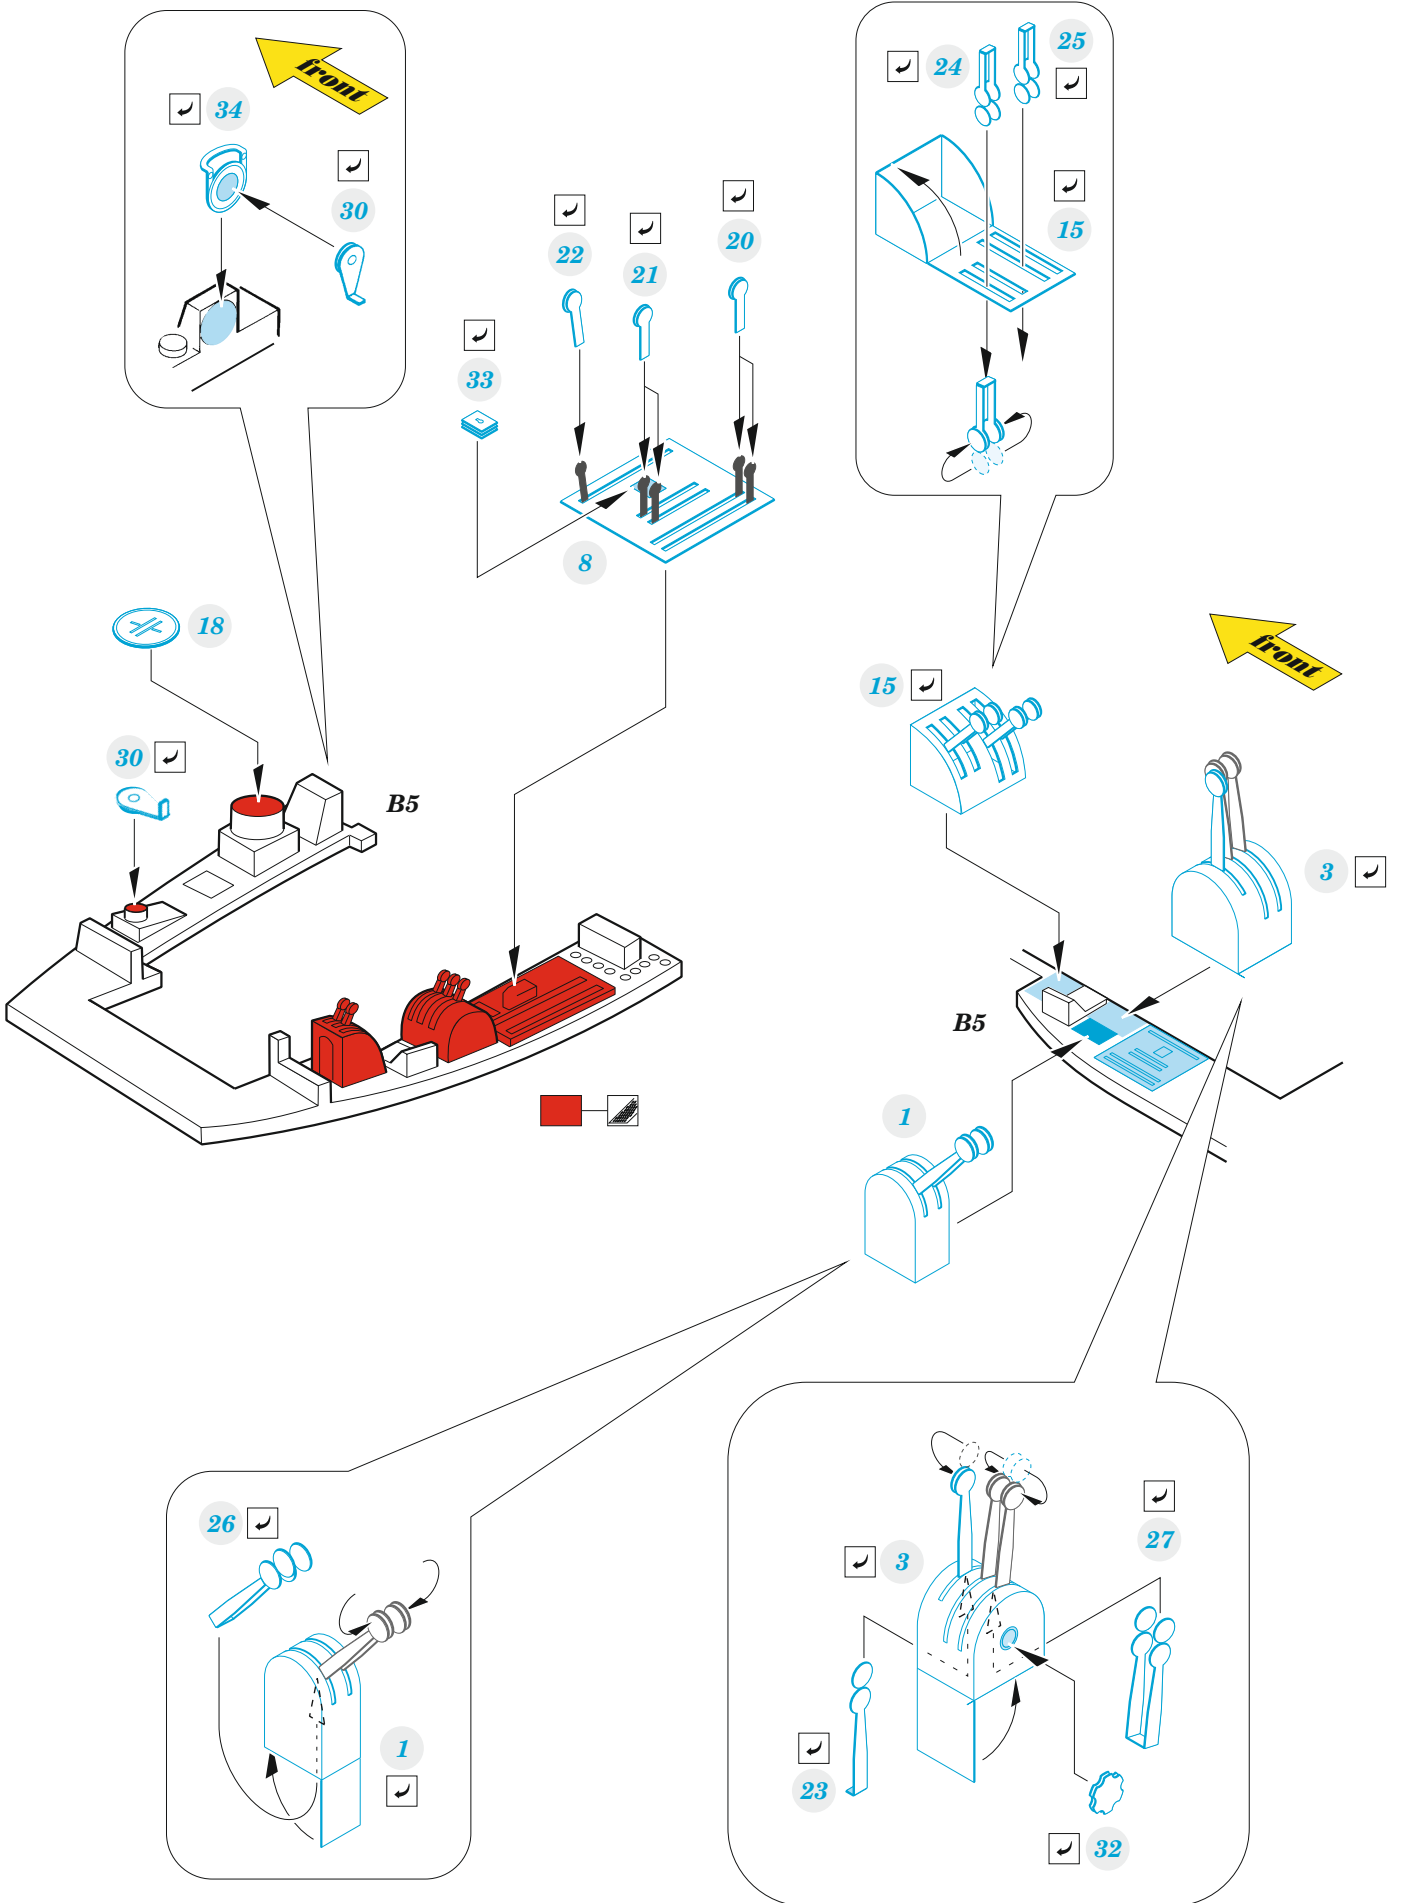

Beaufighter Mk.IF

detail set for 1/48 REVELL kit • sada detailů pro stavebnici 1/48 REVELL

- APPLY EXPRESS MASK AND PAINT BEFORE GLUING
POUŽIT EXPRESS MASK NABARVIT PŘED SLEPENÍM
- SYMMETRICAL ASSEMBLY
SYMETRICKÁ MONTÁŽ
- REMOVE
ODSTRANIT
- GRIND
OBROUSIT
- DRILL HOLE
VRTÁT OTVOR
- BEND
OHNOUT
- OPTION
VOLBA
- REPLACE
NAHRADIT
- 1** COLORED ETCHED PARTS
LEPTANÉ BAREVNÉ DÍLY
- 1** ETCHED PARTS
LEPTANÉ NEBAREVNÉ DÍLY
- 1** ORIGINAL KIT PARTS
PŮVODNÍ DÍLY STAVEBNICE

ORIGINAL KIT PARTS PŮVODNÍ DÍLY STAVEBNICE	PHOTO-ETCHED PARTS LEPTANÉ DÍLY	PARTS TO BE REMOVED DÍLY K ODSTRANĚNÍ	FILL TMELIT
---	------------------------------------	--	----------------

Related products:

48 1034 Beaufighter Mk.IF landing flaps 1/48

FE 1125 Beaufighter Mk.IF seatbelts STEEL 1/48