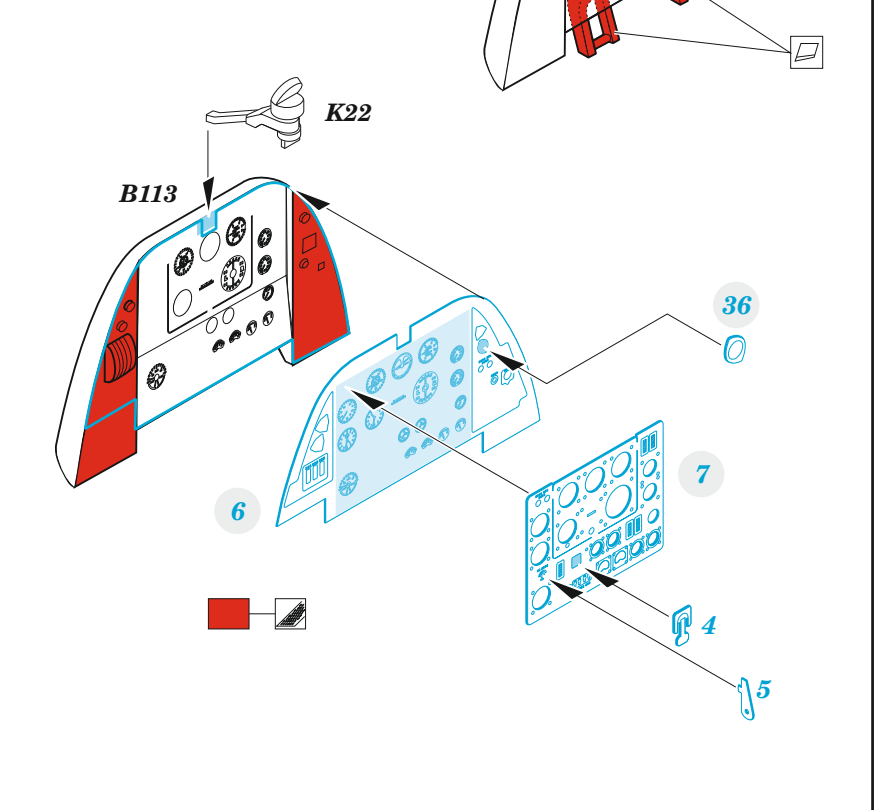

Beaufighter Mk.IF

detail set for 1/48 REVELL kit • sada detailů pro stavebnici 1/48 REVELL

- APPLY EXPRESS MASK AND PAINT BEFORE GLUING
POUŽIT EXPRESS MASK NABARVIT PŘED SLEPENÍM
- SYMMETRICAL ASSEMBLY
SYMETRICKÁ MONTÁŽ
- REMOVE
ODSTRANIT
- GRIND
OBROUSIT
- DRILL HOLE
VRTÁT OTVOR
- BEND
OHNOUT
- OPTION
VOLBA
- REPLACE
NAHRADIT
- 1** COLORED ETCHED PARTS
LEPTANÉ BAREVNÉ DÍLY
- 1** ETCHED PARTS
LEPTANÉ NEBAREVNÉ DÍLY
- 1** ORIGINAL KIT PARTS
PŮVODNÍ DÍLY STAVEBNICE

ORIGINAL KIT PARTS PŮVODNÍ DÍLY STAVEBNICE	PHOTO-ETCHED PARTS LEPTANÉ DÍLY	PARTS TO BE REMOVED DÍLY K ODSTRANĚNÍ	FILL TMELIT
---	------------------------------------	--	----------------

Related products:

48 1034 Beaufighter Mk.IF landing flaps 1/48

FE 1125 Beaufighter Mk.IF seatbelts STEEL 1/48