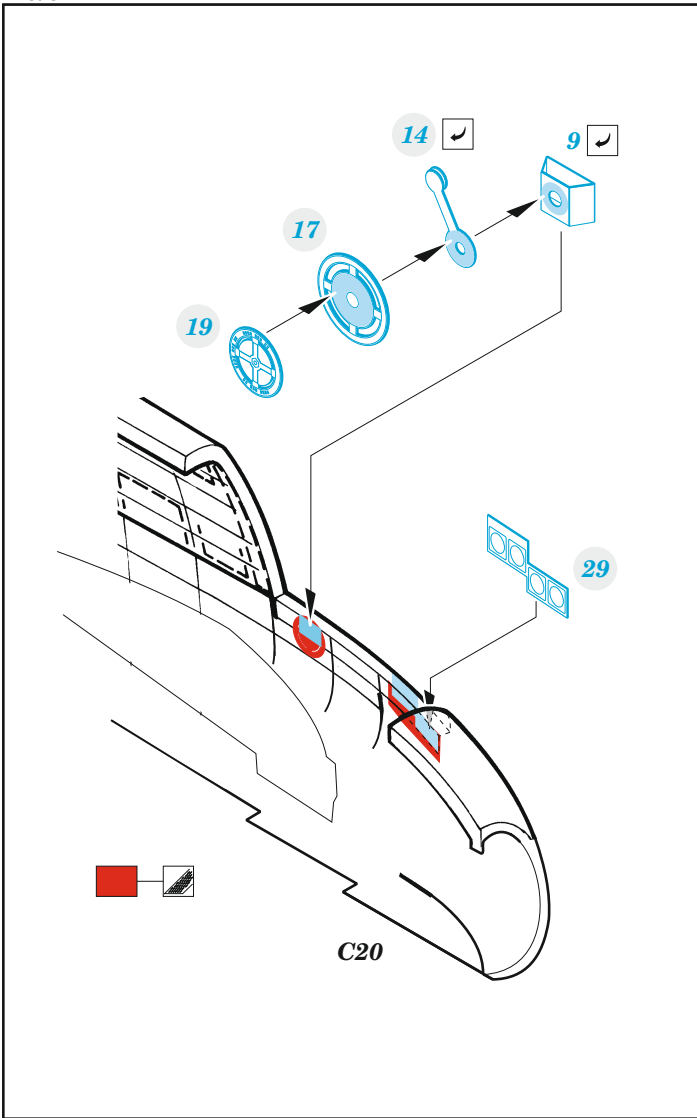

Beaufighter Mk.IF

detail set for 1/48 REVELL kit • sada detailů pro stavebnici 1/48 REVELL

- APPLY EXPRESS MASK AND PAINT BEFORE GLUING
POUŽIT EXPRESS MASK NABARVIT PŘED SLEPENÍM
- SYMMETRICAL ASSEMBLY
SYMETRICKÁ MONTÁŽ
- REMOVE
ODSTRANIT
- GRIND
OBROUSIT
- DRILL HOLE
VRTÁT OTVOR
- BEND
OHNOUT
- OPTION
VOLBA
- REPLACE
NAHRADIT
- 1** COLORED ETCHED PARTS
LEPTANÉ BAREVNÉ DÍLY
- 1** ETCHED PARTS
LEPTANÉ NEBAREVNÉ DÍLY
- 1** ORIGINAL KIT PARTS
PŮVODNÍ DÍLY STAVEBNICE

ORIGINAL KIT PARTS PŮVODNÍ DÍLY STAVEBNICE	PHOTO-ETCHED PARTS LEPTANÉ DÍLY	PARTS TO BE REMOVED DÍLY K ODSTRANĚNÍ	FILL TMELIT
---	------------------------------------	--	----------------

Related products: