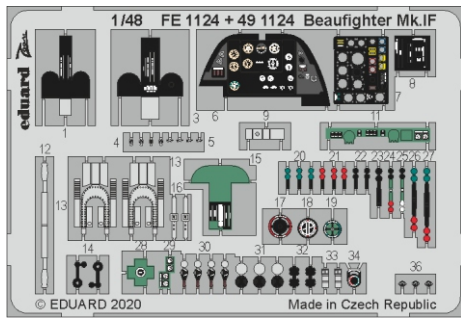

Beaufighter Mk.IF

detail set for 1/48 REVELL kit • sada detailů pro stavebnici 1/48 REVELL

- APPLY EXPRESS MASK AND PAINT BEFORE GLUING
POUŽIT EXPRESS MASK NABARVIT PŘED SLEPENÍM
- SYMMETRICAL ASSEMBLY
SYMETRICKÁ MONTÁŽ
- REMOVE
ODSTRANIT
- GRIND
OBROUSIT
- DRILL HOLE
VRTÁT OTVOR
- BEND
OHNOUT
- OPTION
VOLBA
- REPLACE
NAHRADIT
- 1** COLORED ETCHED PARTS
LEPTANÉ BAREVNÉ DÍLY
- 1** ETCHED PARTS
LEPTANÉ NEBAREVNÉ DÍLY
- 1** ORIGINAL KIT PARTS
PŮVODNÍ DÍLY STAVEBNICE

ORIGINAL KIT PARTS PŮVODNÍ DÍLY STAVEBNICE	PHOTO-ETCHED PARTS LEPTANÉ DÍLY	PARTS TO BE REMOVED DÍLY K ODSTRANĚNÍ	FILL TMELIT
---	------------------------------------	--	----------------

Related products: