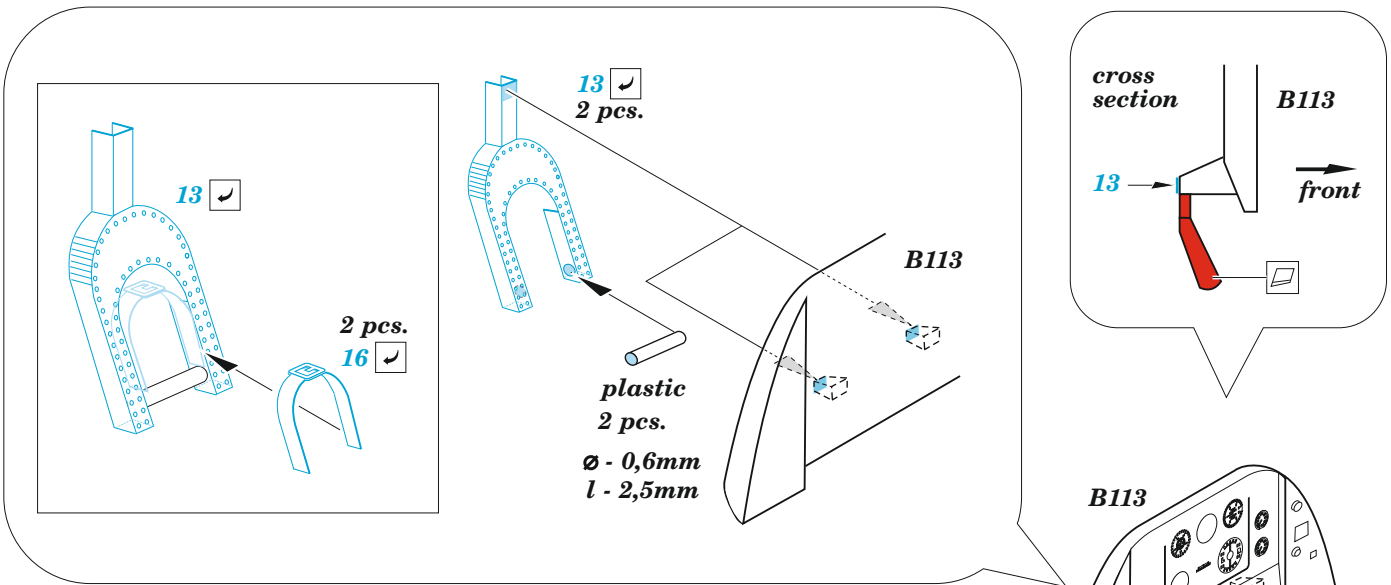

Beaufighter Mk.IF

detail set for 1/48 REVELL kit • sada detailů pro stavebnici 1/48 REVELL

- APPLY EXPRESS MASK AND PAINT BEFORE GLUING
POUŽIT EXPRESS MASK NABARVIT PŘED SLEPENÍM
- SYMMETRICAL ASSEMBLY
SYMETRICKÁ MONTÁŽ
- REMOVE
ODSTRANIT
- GRIND
OBROUSIT
- DRILL HOLE
VRTÁT OTVOR
- BEND
OHNOUT
- OPTION
VOLBA
- REPLACE
NAHRADIT
- 1** COLORED ETCHED PARTS
LEPTANÉ BAREVNÉ DÍLY
- 1** ETCHED PARTS
LEPTANÉ NEBAREVNÉ DÍLY
- 1** ORIGINAL KIT PARTS
PŮVODNÍ DÍLY STAVEBNICE

ORIGINAL KIT PARTS PŮVODNÍ DÍLY STAVEBNICE	PHOTO-ETCHED PARTS LEPTANÉ DÍLY	PARTS TO BE REMOVED DÍLY K ODSTRANĚNÍ	FILL TMELIT
---	------------------------------------	--	----------------

Related products: