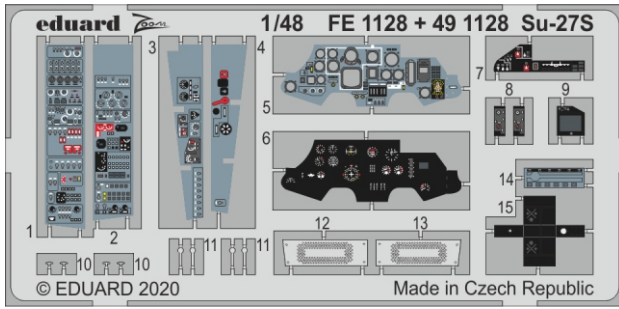

Su-27S

eduard

FE 1128

1/48

detail set for 1/48 KITTY HAWK kit • sada detailů pro stavebnici 1/48 KITTY HAWK

- APPLY EXPRESS MASK AND PAINT BEFORE GLUING
POUŽIT EXPRESS MASK NABARVIT PŘED SLEPENÍM
- SYMMETRICAL ASSEMBLY
SYMETRICKÁ MONTÁŽ
- REMOVE
ODSTRANIT
- GRIND
OBROUSIT
- DRILL HOLE
VRTAT OTVOR
- BEND
OHNOUT
- OPTION
VOLBA
- REPLACE
NAHRADIT
- 1** COLORED ETCHED PARTS
LEPTANÉ BAREVNÉ DÍLY
- 1** ETCHED PARTS
LEPTANÉ NEBAREVNÉ DÍLY
- 1** ORIGINAL KIT PARTS
PŮVODNÍ DÍLY STAVEBNICE

ORIGINAL KIT PARTS
PŮVODNÍ DÍLY STAVEBNICE

PHOTO-ETCHED PARTS
LEPTANÉ DÍLY

PARTS TO BE REMOVED
DÍLY K ODSTRANĚNÍ

FILL
TMELIT