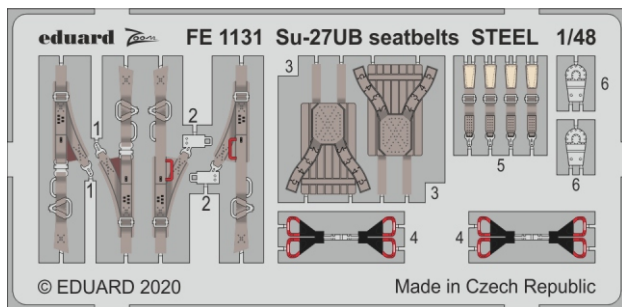

# Su-27UB seatbelts STEEL

eduard

FE 1131

1/48

detail set for 1/48 KITTY HAWK kit • sada detailů pro stavebnici 1/48 KITTY HAWK

- APPLY EXPRESS MASK AND PAINT BEFORE GLUING  
POUŽIT EXPRESS MASK NABARVIT PŘED SLEPENÍM
- SYMMETRICAL ASSEMBLY  
SYMETRICKÁ MONTÁŽ
- REMOVE  
ODSTRANIT
- GRIND  
OBROUSIT
- DRILL HOLE  
VRTAT OTVOR
- BEND  
OHNOUT
- OPTION  
VOLBA
- REPLACE  
NAHRADIT
- 1** COLORED ETCHED PARTS  
LEPTANÉ BAREVNÉ DÍLY
- 1** ETCHED PARTS  
LEPTANÉ NEBAREVNÉ DÍLY
- 1** ORIGINAL KIT PARTS  
PŮVODNÍ DÍLY STAVEBNICE

ORIGINAL KIT PARTS  
PŮVODNÍ DÍLY STAVEBNICE

PHOTO-ETCHED PARTS  
LEPTANÉ DÍLY

PARTS TO BE REMOVED  
DÍLY K ODSTRANĚNÍ

FILL  
TMELIT

2 sets