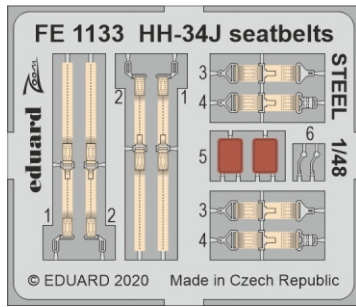

## HH-34J seatbelts STEEL

eduard

FE 1133

1/48

detail set for 1/48 TRUMPETER kit • sada detailů pro stavebnici 1/48 TRUMPETER

- APPLY EXPRESS MASK AND PAINT BEFORE GLUING  
POUŽIT EXPRESS MASK NABARVIT PŘED SLEPENÍM
  - SYMMETRICAL ASSEMBLY  
SYMETRICKÁ MONTÁŽ
  - REMOVE  
ODSTRANIT
  - GRIND  
OBROUSIT
  - DRILL HOLE  
VRTAT OTVOR
  - BEND  
OHNOUT
  - OPTION  
VOLBA
  - REPLACE  
NAHRADIT
- 1** COLORED ETCHED PARTS  
LEPTANÉ BAREVNÉ DÍLY  
**1** ETCHED PARTS  
LEPTANÉ NEBAREVNÉ DÍLY  
**1** ORIGINAL KIT PARTS  
PŮVODNÍ DÍLY STAVEBNICE