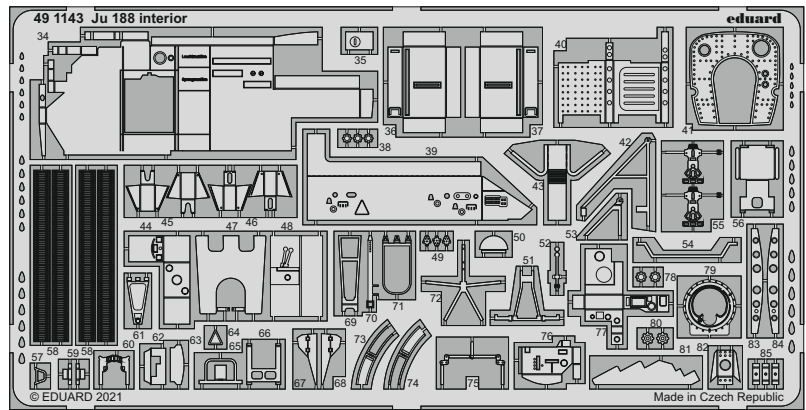

48 1041 Ju 188 exterior 1/48