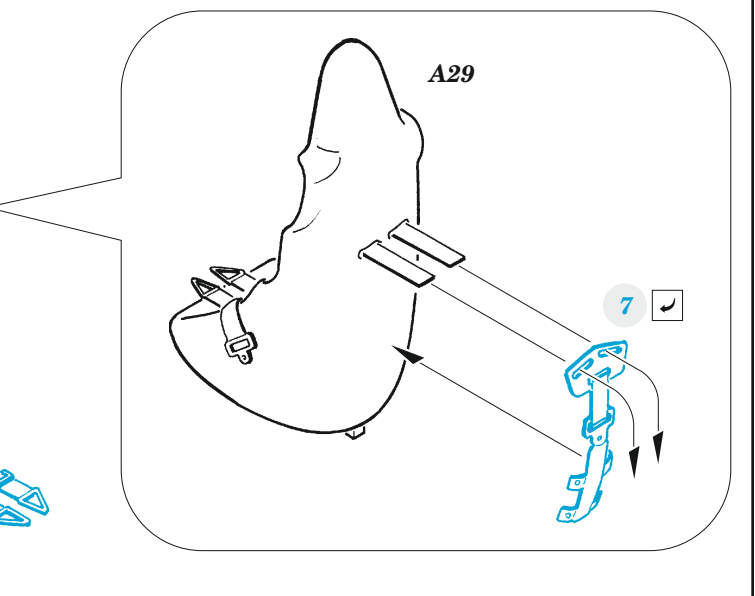

# Ju 188 seatbelts STEEL

eduard

**FE 1144**

**1/48**

detail set for 1/48 REVELL kit • sada detailů pro stavebnici 1/48 REVELL

- APPLY EXPRESS MASK AND PAINT BEFORE GLUING  
POUŽIT EXPRESS MASK NABARVIT PŘED SLEPENÍM
  - SYMMETRICAL ASSEMBLY  
SYMETRICKÁ MONTÁŽ
  - REMOVE  
ODSTRANIT
  - GRIND  
OBROUSIT
  - DRILL HOLE  
VRTAT OTVOR
  - BEND  
OHNOUT
  - OPTION  
VOLBA
  - REPLACE  
NAHRADIT
- 1 COLORED ETCHED PARTS  
LEPTANÉ BAREVNÉ DÍLY  
1 ETCHED PARTS  
LEPTANÉ NEBAREVNÉ DÍLY  
1 ORIGINAL KIT PARTS  
PŮVODNÍ DÍLY STAVEBNICE

ORIGINAL KIT PARTS PŮVODNÍ DÍLY STAVEBNICE	PHOTO-ETCHED PARTS LEPTANÉ DÍLY	PARTS TO BE REMOVED DÍLY K ODSTRANĚNÍ	FILL TMELIT
---	------------------------------------	--	----------------

**Related products:**