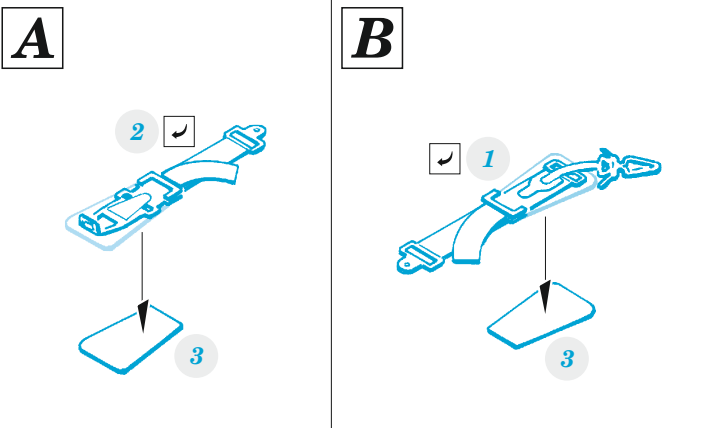

# Ju 188 seatbelts STEEL

eduard

**FE 1144**

**1/48**

detail set for 1/48 REVELL kit • sada detailů pro stavebnici 1/48 REVELL

- APPLY EXPRESS MASK AND PAINT BEFORE GLUING  
POUŽIT EXPRESS MASK NABARVIT PŘED SLEPENÍM
  - SYMMETRICAL ASSEMBLY  
SYMETRICKÁ MONTÁŽ
  - REMOVE  
ODSTRANIT
  - GRIND  
OBROUSIT
  - DRILL HOLE  
VRTAT OTVOR
  - BEND  
OHNOUT
  - OPTION  
VOLBA
  - REPLACE  
NAHRADIT
- 1 COLORED ETCHED PARTS  
LEPTANÉ BAREVNÉ DÍLY  
1 ETCHED PARTS  
LEPTANÉ NEBAREVNÉ DÍLY  
1 ORIGINAL KIT PARTS  
PŮVODNÍ DÍLY STAVEBNICE

ORIGINAL KIT PARTS PŮVODNÍ DÍLY STAVEBNICE	PHOTO-ETCHED PARTS LEPTANÉ DÍLY	PARTS TO BE REMOVED DÍLY K ODSTRANĚNÍ	FILL TMELIT
---	------------------------------------	--	----------------

**Related products:**