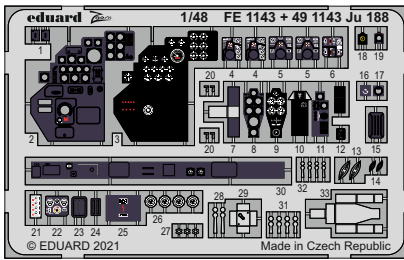

48 1041 Ju 188 exterior 1/48