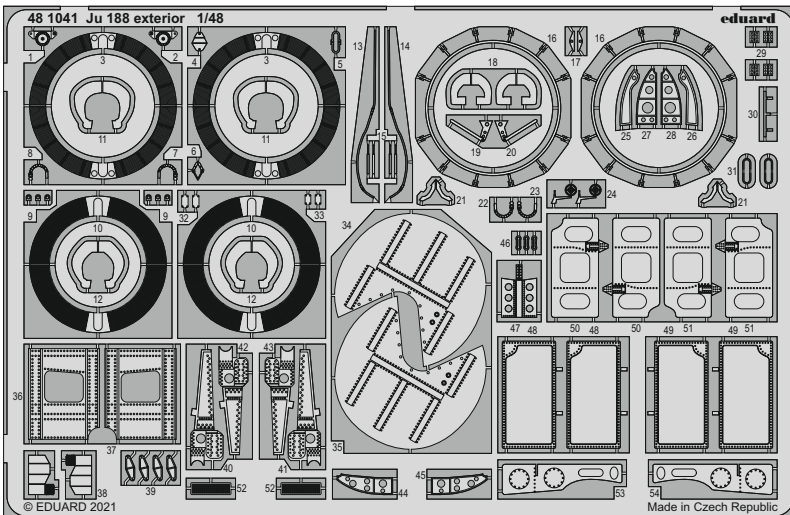

# Ju 188 seatbelts STEEL

eduard

**FE 1144**

**1/48**

detail set for 1/48 REVELL kit • sada detailů pro stavebnici 1/48 REVELL

- APPLY EXPRESS MASK AND PAINT BEFORE GLUING  
POUŽIT EXPRESS MASK NABARVIT PŘED SLEPENÍM
  - SYMMETRICAL ASSEMBLY  
SYMETRICKÁ MONTÁŽ
  - REMOVE  
ODSTRANIT
  - GRIND  
OBROUSIT
  - DRILL HOLE  
VRTAT OTVOR
  - BEND  
OHNOUT
  - OPTION  
VOLBA
  - REPLACE  
NAHRADIT
- 1 COLORED ETCHED PARTS  
LEPTANÉ BAREVNÉ DÍLY  
1 ETCHED PARTS  
LEPTANÉ NEBAREVNÉ DÍLY  
1 ORIGINAL KIT PARTS  
PŮVODNÍ DÍLY STAVEBNICE

ORIGINAL KIT PARTS PŮVODNÍ DÍLY STAVEBNICE	PHOTO-ETCHED PARTS LEPTANÉ DÍLY	PARTS TO BE REMOVED DÍLY K ODSTRANĚNÍ	FILL TMELIT
---	------------------------------------	--	----------------

**Related products:**

**FE 1143 Ju 188 1/48**

**49 1143 Ju 188 interior 1/48**

**48 1041 Ju 188 exterior 1/48**