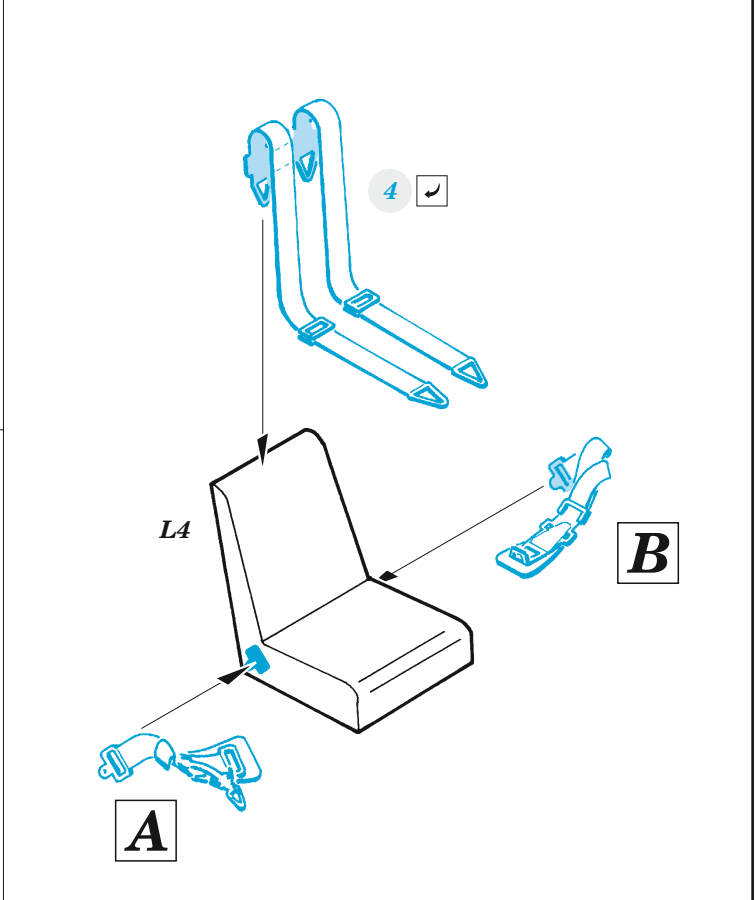

# Ju 188 seatbelts STEEL

eduard

**FE 1144**

**1/48**

detail set for 1/48 REVELL kit • sada detailů pro stavebnici 1/48 REVELL

- APPLY EXPRESS MASK AND PAINT BEFORE GLUING  
POUŽIT EXPRESS MASK NABARVIT PŘED SLEPENÍM
  - SYMMETRICAL ASSEMBLY  
SYMETRICKÁ MONTÁŽ
  - REMOVE  
ODSTRANIT
  - GRIND  
OBROUSIT
  - DRILL HOLE  
VRTAT OTVOR
  - BEND  
OHNOUT
  - OPTION  
VOLBA
  - REPLACE  
NAHRADIT
- 1 COLORED ETCHED PARTS  
LEPTANÉ BAREVNÉ DÍLY  
1 ETCHED PARTS  
LEPTANÉ NEBAREVNÉ DÍLY  
1 ORIGINAL KIT PARTS  
PŮVODNÍ DÍLY STAVEBNICE

ORIGINAL KIT PARTS PŮVODNÍ DÍLY STAVEBNICE	PHOTO-ETCHED PARTS LEPTANÉ DÍLY	PARTS TO BE REMOVED DÍLY K ODSTRANĚNÍ	FILL TMELIT
---	------------------------------------	--	----------------

**Related products:**