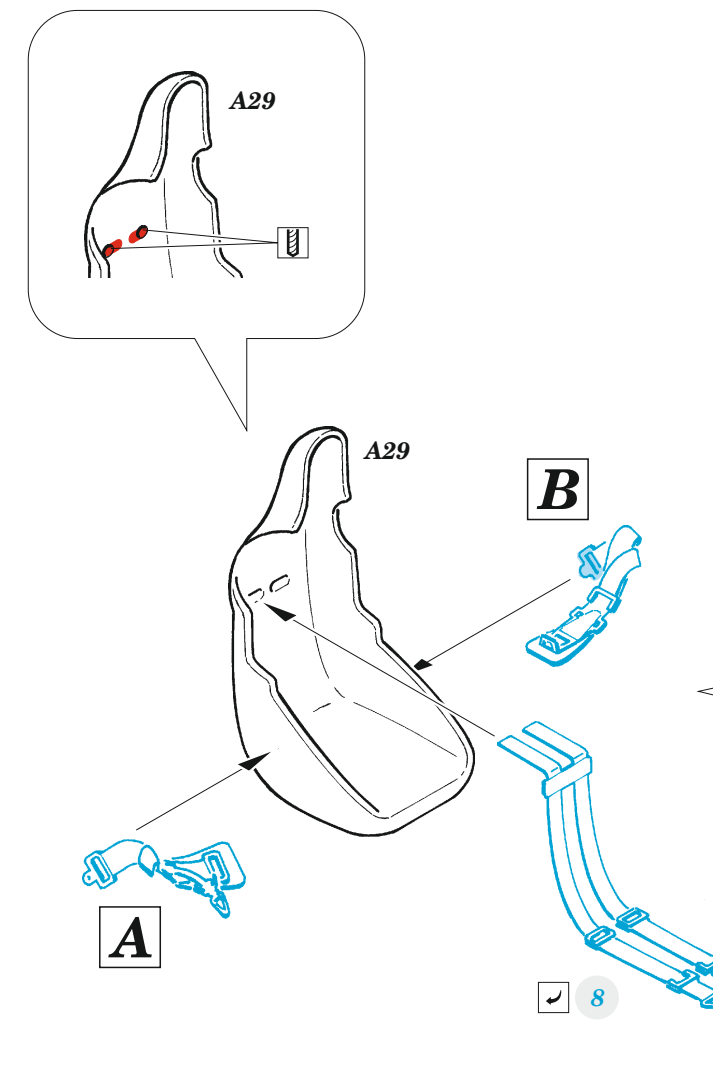

# Ju 188 seatbelts STEEL

eduard

**FE 1144**

**1/48**

detail set for 1/48 REVELL kit • sada detailů pro stavebnici 1/48 REVELL

- APPLY EXPRESS MASK AND PAINT BEFORE GLUING  
POUŽIT EXPRESS MASK NABARVIT PŘED SLEPENÍM
  - SYMMETRICAL ASSEMBLY  
SYMETRICKÁ MONTÁŽ
  - REMOVE  
ODSTRANIT
  - GRIND  
OBROUSIT
  - DRILL HOLE  
VRTAT OTVOR
  - BEND  
OHNOUT
  - OPTION  
VOLBA
  - REPLACE  
NAHRADIT
- 1 COLORED ETCHED PARTS  
LEPTANÉ BAREVNÉ DÍLY  
1 ETCHED PARTS  
LEPTANÉ NEBAREVNÉ DÍLY  
1 ORIGINAL KIT PARTS  
PŮVODNÍ DÍLY STAVEBNICE

ORIGINAL KIT PARTS PŮVODNÍ DÍLY STAVEBNICE	PHOTO-ETCHED PARTS LEPTANÉ DÍLY	PARTS TO BE REMOVED DÍLY K ODSTRANĚNÍ	FILL TMELIT
---	------------------------------------	--	----------------

**Related products:**