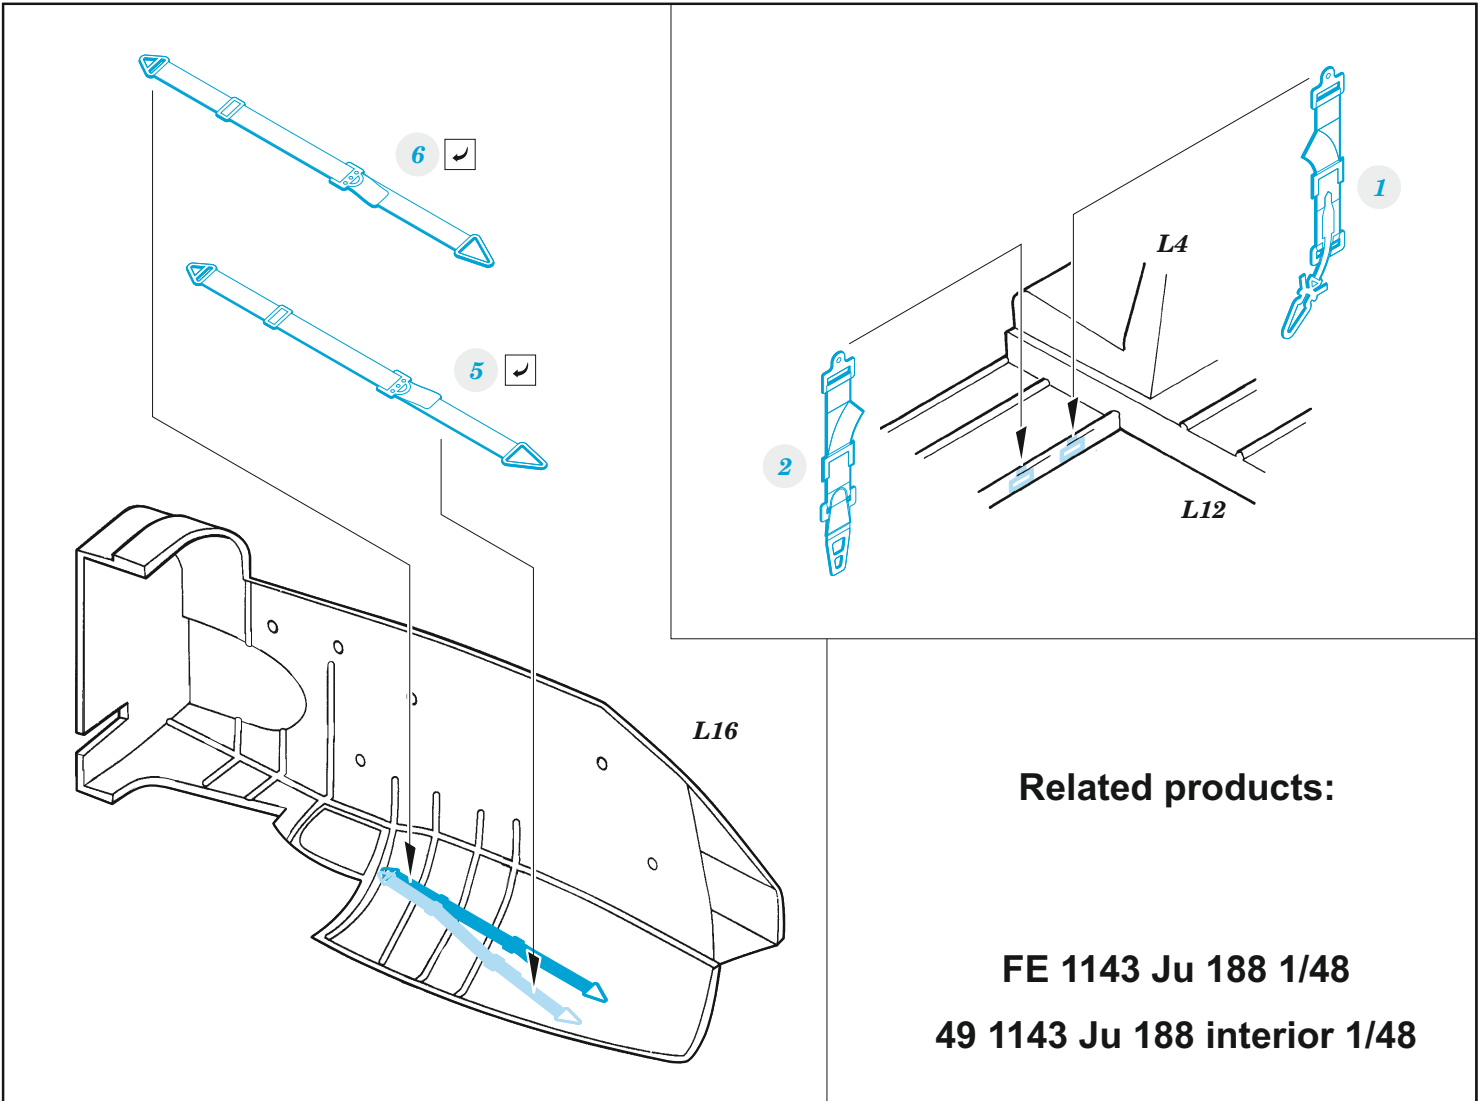

# Ju 188 seatbelts STEEL

eduard

**FE 1144**

**1/48**

detail set for 1/48 REVELL kit • sada detailů pro stavebnici 1/48 REVELL

- APPLY EXPRESS MASK AND PAINT BEFORE GLUING  
POUŽIT EXPRESS MASK NABARVIT PŘED SLEPENÍM
  - SYMMETRICAL ASSEMBLY  
SYMETRICKÁ MONTÁŽ
  - REMOVE  
ODSTRANIT
  - GRIND  
OBROUSIT
  - DRILL HOLE  
VRTAT OTVOR
  - BEND  
OHNOUT
  - OPTION  
VOLBA
  - REPLACE  
NAHRADIT
- 1 COLORED ETCHED PARTS  
LEPTANÉ BAREVNÉ DÍLY  
1 ETCHED PARTS  
LEPTANÉ NEBAREVNÉ DÍLY  
1 ORIGINAL KIT PARTS  
PŮVODNÍ DÍLY STAVEBNICE

ORIGINAL KIT PARTS PŮVODNÍ DÍLY STAVEBNICE	PHOTO-ETCHED PARTS LEPTANÉ DÍLY	PARTS TO BE REMOVED DÍLY K ODSTRANĚNÍ	FILL TMELIT
---	------------------------------------	--	----------------

**Related products:**