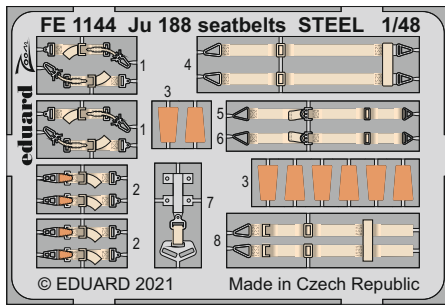

# Ju 188 seatbelts STEEL

eduard

**FE 1144**

**1/48**

detail set for 1/48 REVELL kit • sada detailů pro stavebnici 1/48 REVELL

- APPLY EXPRESS MASK AND PAINT BEFORE GLUING  
POUŽIT EXPRESS MASK NABARVIT PŘED SLEPENÍM
  - SYMMETRICAL ASSEMBLY  
SYMETRICKÁ MONTÁŽ
  - REMOVE  
ODSTRANIT
  - GRIND  
OBROUSIT
  - DRILL HOLE  
VRTAT OTVOR
  - BEND  
OHNOUT
  - OPTION  
VOLBA
  - REPLACE  
NAHRADIT
- 1 COLORED ETCHED PARTS  
LEPTANÉ BAREVNÉ DÍLY  
1 ETCHED PARTS  
LEPTANÉ NEBAREVNÉ DÍLY  
1 ORIGINAL KIT PARTS  
PŮVODNÍ DÍLY STAVEBNICE