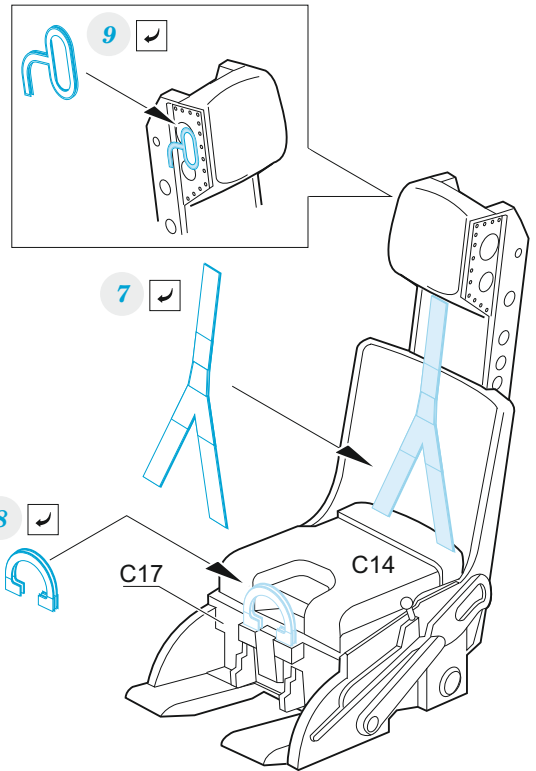

ZOOM

F-104DJ seatbelts early STEEL

eduard

FE 1148

1/48

detail set for 1/48 KINETIC kit • sada detailů pro stavebnici 1/48 KINETIC

- APPLY EXPRESS MASK AND PAINT BEFORE GLUING
POUŽIT EXPRESS MASK NABARVIT PŘED SLEPENÍM
 - SYMMETRICAL ASSEMBLY
SYMETRICKÁ MONTÁŽ
 - REMOVE
ODSTRANIT
 - GRIND
OBROUSIT
 - DRILL HOLE
VRTÁT OTVOR
 - BEND
OHNOUT
 - OPTION
VOLBA
 - REPLACE
NAHRADIT
- 1** COLORED ETCHED PARTS
LEPTANÉ BAREVNÉ DÍLY
- 1** ETCHED PARTS
LEPTANÉ NEBAREVNÉ DÍLY
- 1** ORIGINAL KIT PARTS
PŮVODNÍ DÍLY STAVEBNICE

ORIGINAL KIT PARTS
PŮVODNÍ DÍLY STAVEBNICE

PHOTO-ETCHED PARTS
LEPTANÉ DÍLY

PARTS TO BE REMOVED
DÍLY K ODSTRANĚNÍ

FILL
TMELIT

2 sets

step 4

step 2

step 3