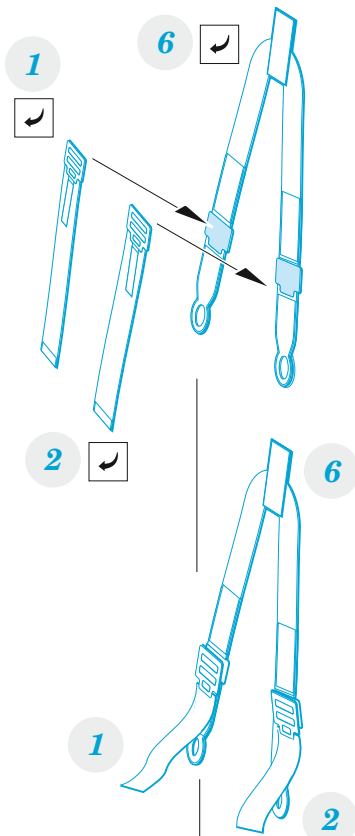

ZOOM

F-104DJ seatbelts early STEEL

eduard

FE 1148

1/48

detail set for 1/48 KINETIC kit • sada detailů pro stavebnici 1/48 KINETIC

- APPLY EXPRESS MASK AND PAINT BEFORE GLUING
POUŽIT EXPRESS MASK NABARVIT PŘED SLEPENÍM
 - SYMMETRICAL ASSEMBLY
SYMETRICKÁ MONTÁŽ
 - REMOVE
ODSTRANIT
 - GRIND
OBROUSIT
 - DRILL HOLE
VRTÁT OTVOR
 - BEND
OHNOUT
 - OPTION
VOLBA
 - REPLACE
NAHRADIT
- 1** COLORED ETCHED PARTS
LEPTANÉ BAREVNÉ DÍLY
- 1** ETCHED PARTS
LEPTANÉ NEBAREVNÉ DÍLY
- 1** ORIGINAL KIT PARTS
PŮVODNÍ DÍLY STAVEBNICE

ORIGINAL KIT PARTS
PŮVODNÍ DÍLY STAVEBNICE

PHOTO-ETCHED PARTS
LEPTANÉ DÍLY

PARTS TO BE REMOVED
DÍLY K ODSTRANĚNÍ

FILL
TMELIT

2 sets

step 4

step 2

step 3