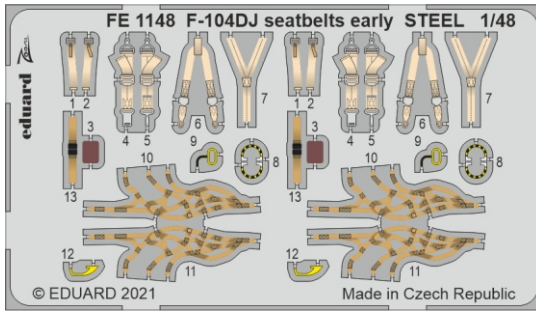

ZOOM

F-104DJ seatbelts early STEEL

eduard

FE 1148

1/48

detail set for 1/48 KINETIC kit • sada detailů pro stavebnici 1/48 KINETIC

- APPLY EXPRESS MASK AND PAINT BEFORE GLUING
POUŽIT EXPRESS MASK NABARVIT PŘED SLEPENÍM
 - SYMMETRICAL ASSEMBLY
SYMETRICKÁ MONTÁŽ
 - REMOVE
ODSTRANIT
 - GRIND
OBROUSIT
 - DRILL HOLE
VRTÁT OTVOR
 - BEND
OHNOUT
 - OPTION
VOLBA
 - REPLACE
NAHRADIT
- 1** COLORED ETCHED PARTS
LEPTANÉ BAREVNÉ DÍLY
- 1** ETCHED PARTS
LEPTANÉ NEBAREVNÉ DÍLY
- 1** ORIGINAL KIT PARTS
PŮVODNÍ DÍLY STAVEBNICE

ORIGINAL KIT PARTS
PŮVODNÍ DÍLY STAVEBNICE

PHOTO-ETCHED PARTS
LEPTANÉ DÍLY

PARTS TO BE REMOVED
DÍLY K ODSTRANĚNÍ

FILL
TMELIT

2 sets

step 4

step 2

step 3