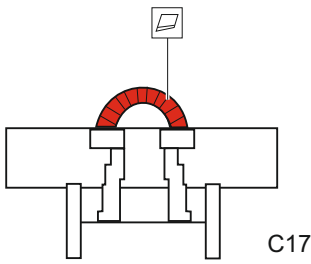

ZOOM

F-104DJ seatbelts early STEEL

eduard

FE 1148

1/48

detail set for 1/48 KINETIC kit • sada detailů pro stavebnici 1/48 KINETIC

- APPLY EXPRESS MASK AND PAINT BEFORE GLUING
POUŽIT EXPRESS MASK NABARVIT PŘED SLEPENÍM
 - SYMMETRICAL ASSEMBLY
SYMETRICKÁ MONTÁŽ
 - REMOVE
ODSTRANIT
 - GRIND
OBROUSIT
 - DRILL HOLE
VRTÁT OTVOR
 - BEND
OHNOUT
 - OPTION
VOLBA
 - REPLACE
NAHRADIT
- 1** COLORED ETCHED PARTS
LEPTANÉ BAREVNÉ DÍLY
- 1** ETCHED PARTS
LEPTANÉ NEBAREVNÉ DÍLY
- 1** ORIGINAL KIT PARTS
PŮVODNÍ DÍLY STAVEBNICE

ORIGINAL KIT PARTS
PŮVODNÍ DÍLY STAVEBNICE

PHOTO-ETCHED PARTS
LEPTANÉ DÍLY

PARTS TO BE REMOVED
DÍLY K ODSTRANĚNÍ

FILL
TMELIT

2 sets

step 4

step 2

step 3