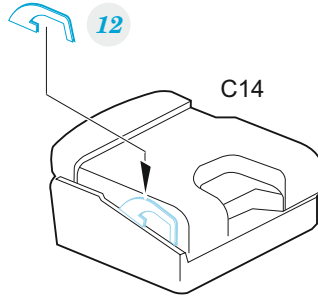

ZOOM

F-104DJ seatbelts early STEEL

eduard

FE 1148

1/48

detail set for 1/48 KINETIC kit • sada detailů pro stavebnici 1/48 KINETIC

- APPLY EXPRESS MASK AND PAINT BEFORE GLUING
POUŽIT EXPRESS MASK NABARVIT PŘED SLEPENÍM
 - SYMMETRICAL ASSEMBLY
SYMETRICKÁ MONTÁŽ
 - REMOVE
ODSTRANIT
 - GRIND
OBROUSIT
 - DRILL HOLE
VRTÁT OTVOR
 - BEND
OHNOUT
 - OPTION
VOLBA
 - REPLACE
NAHRADIT
- 1** COLORED ETCHED PARTS
LEPTANÉ BAREVNÉ DÍLY
- 1** ETCHED PARTS
LEPTANÉ NEBAREVNÉ DÍLY
- 1** ORIGINAL KIT PARTS
PŮVODNÍ DÍLY STAVEBNICE

ORIGINAL KIT PARTS
PŮVODNÍ DÍLY STAVEBNICE

PHOTO-ETCHED PARTS
LEPTANÉ DÍLY

PARTS TO BE REMOVED
DÍLY K ODSTRANĚNÍ

FILL
TMELIT

2 sets

step 4

step 2

step 3