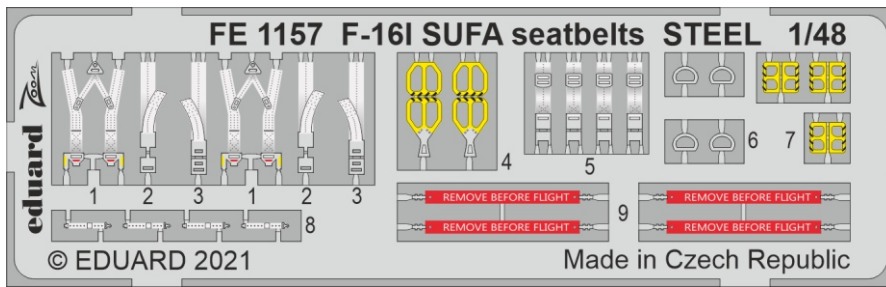

**ZOOM F-16I SUFA seatbelts STEEL**

eduard

**FE 1157**

**1/48**

detail set for 1/48 KINETIC kit • sada detailů pro stavebnici 1/48 KINETIC

- APPLY EXPRESS MASK AND PAINT BEFORE GLUING  
POUŽIT EXPRESS MASK NABARVIT PŘED SLEPENÍM
- SYMMETRICAL ASSEMBLY  
SYMETRICKÁ MONTÁŽ
- REMOVE  
ODSTRANIT
- GRIND  
OBROUSIT
- DRILL HOLE  
VRTAT OTVOR
- BEND  
OHNOUT
- OPTION  
VOLBA
- REPLACE  
NAHRADIT
- 1** COLORED ETCHED PARTS  
LEPTANÉ BAREVNÉ DÍLY
- 1** ETCHED PARTS  
LEPTANÉ NEBAREVNÉ DÍLY
- 1** ORIGINAL KIT PARTS  
PŮVODNÍ DÍLY STAVEBNICE

ORIGINAL KIT PARTS  
PŮVODNÍ DÍLY STAVEBNICE

PHOTO-ETCHED PARTS  
LEPTANÉ DÍLY

PARTS TO BE REMOVED  
DÍLY K ODSTRANĚNÍ

FILL  
TMELIT

**2 sets**