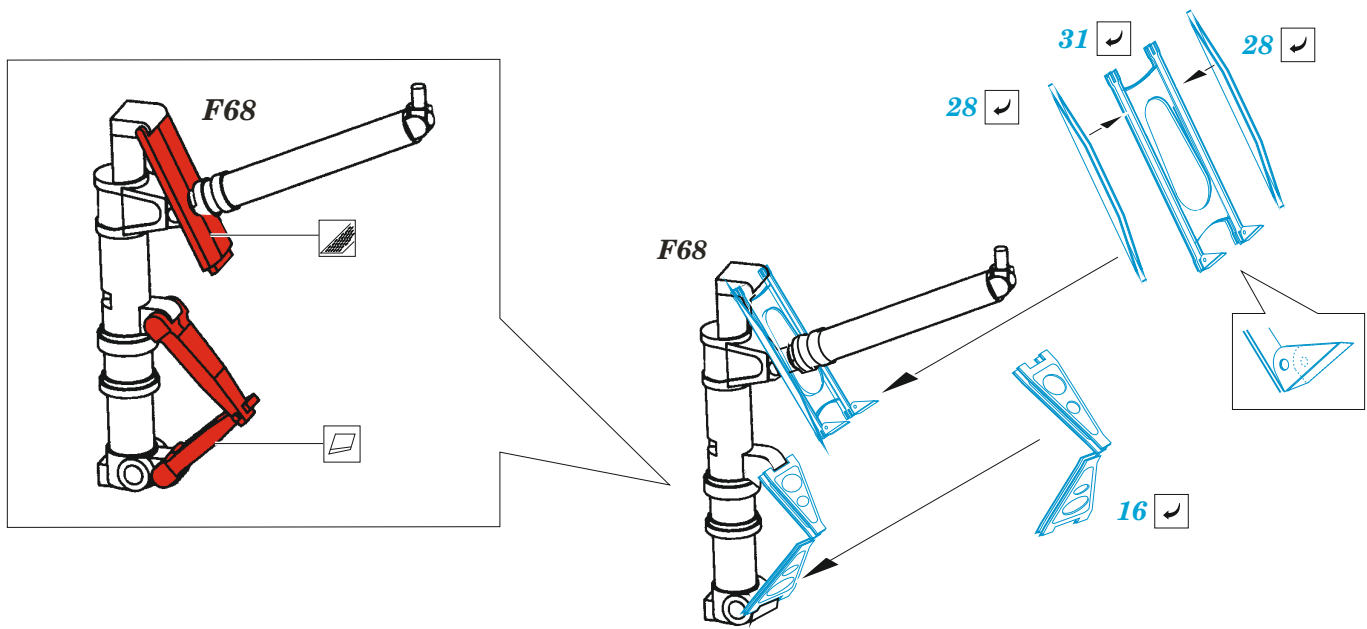

SR-71A undercarriage

eduard

48 1081

1/48

detail set for 1/48 REVELL kit • sada detailů pro stavebnici 1/48 REVELL

- APPLY EXPRESS MASK AND PAINT BEFORE GLUING
POUŽIT EXPRESS MASK NABARVIT PŘED SLEPENÍM
 - SYMMETRICAL ASSEMBLY
SYMETRICKÁ MONTÁŽ
 - REMOVE
ODSTRANIT
 - GRIND
OBROUSIT
 - DRILL HOLE
VRTAT OTVOR
 - COLORED ETCHED PARTS
LEPTANÉ BAREVNÉ DÍLY
 - ETCHED PARTS
LEPTANÉ NEBAREVNÉ DÍLY
 - ORIGINAL KIT PARTS
PŮVODNÍ DÍLY STAVEBNICE
- BEND
OHNOUT
 - OPTION
VOLBA
 - REPLACE
NAHRADIT

ORIGINAL KIT PARTS PŮVODNÍ DÍLY STAVEBNICE	PHOTO-ETCHED PARTS LEPTANÉ DÍLY	PARTS TO BE REMOVED DÍLY K ODSTRANĚNÍ	FILL TMELIT
---	------------------------------------	--	----------------

Related products: 48 1082 SR-71A engines 1/48