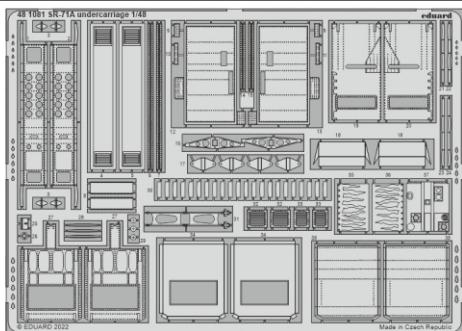

SR-71A undercarriage

eduard

48 1081

1/48

detail set for 1/48 REVELL kit • sada detailů pro stavebnici 1/48 REVELL

- APPLY EXPRESS MASK AND PAINT BEFORE GLUING
POUŽIT EXPRESS MASK NABARVIT PŘED SLEPENÍM
 - SYMMETRICAL ASSEMBLY
SYMETRICKÁ MONTÁŽ
 - REMOVE
ODSTRANIT
 - GRIND
OBROUSIT
 - DRILL HOLE
VRTAT OTVOR
 - COLORED ETCHED PARTS
LEPTANÉ BAREVNÉ DÍLY
 - ETCHED PARTS
LEPTANÉ NEBAREVNÉ DÍLY
 - ORIGINAL KIT PARTS
PŮVODNÍ DÍLY STAVEBNICE
- BEND
OHNOUT
 - OPTION
VOLBA
 - REPLACE
NAHRADIT

ORIGINAL KIT PARTS PŮVODNÍ DÍLY STAVEBNICE	PHOTO-ETCHED PARTS LEPTANÉ DÍLY	PARTS TO BE REMOVED DÍLY K ODSTRANĚNÍ	FILL TMELIT
---	------------------------------------	--	----------------

Related products: 48 1082 SR-71A engines 1/48