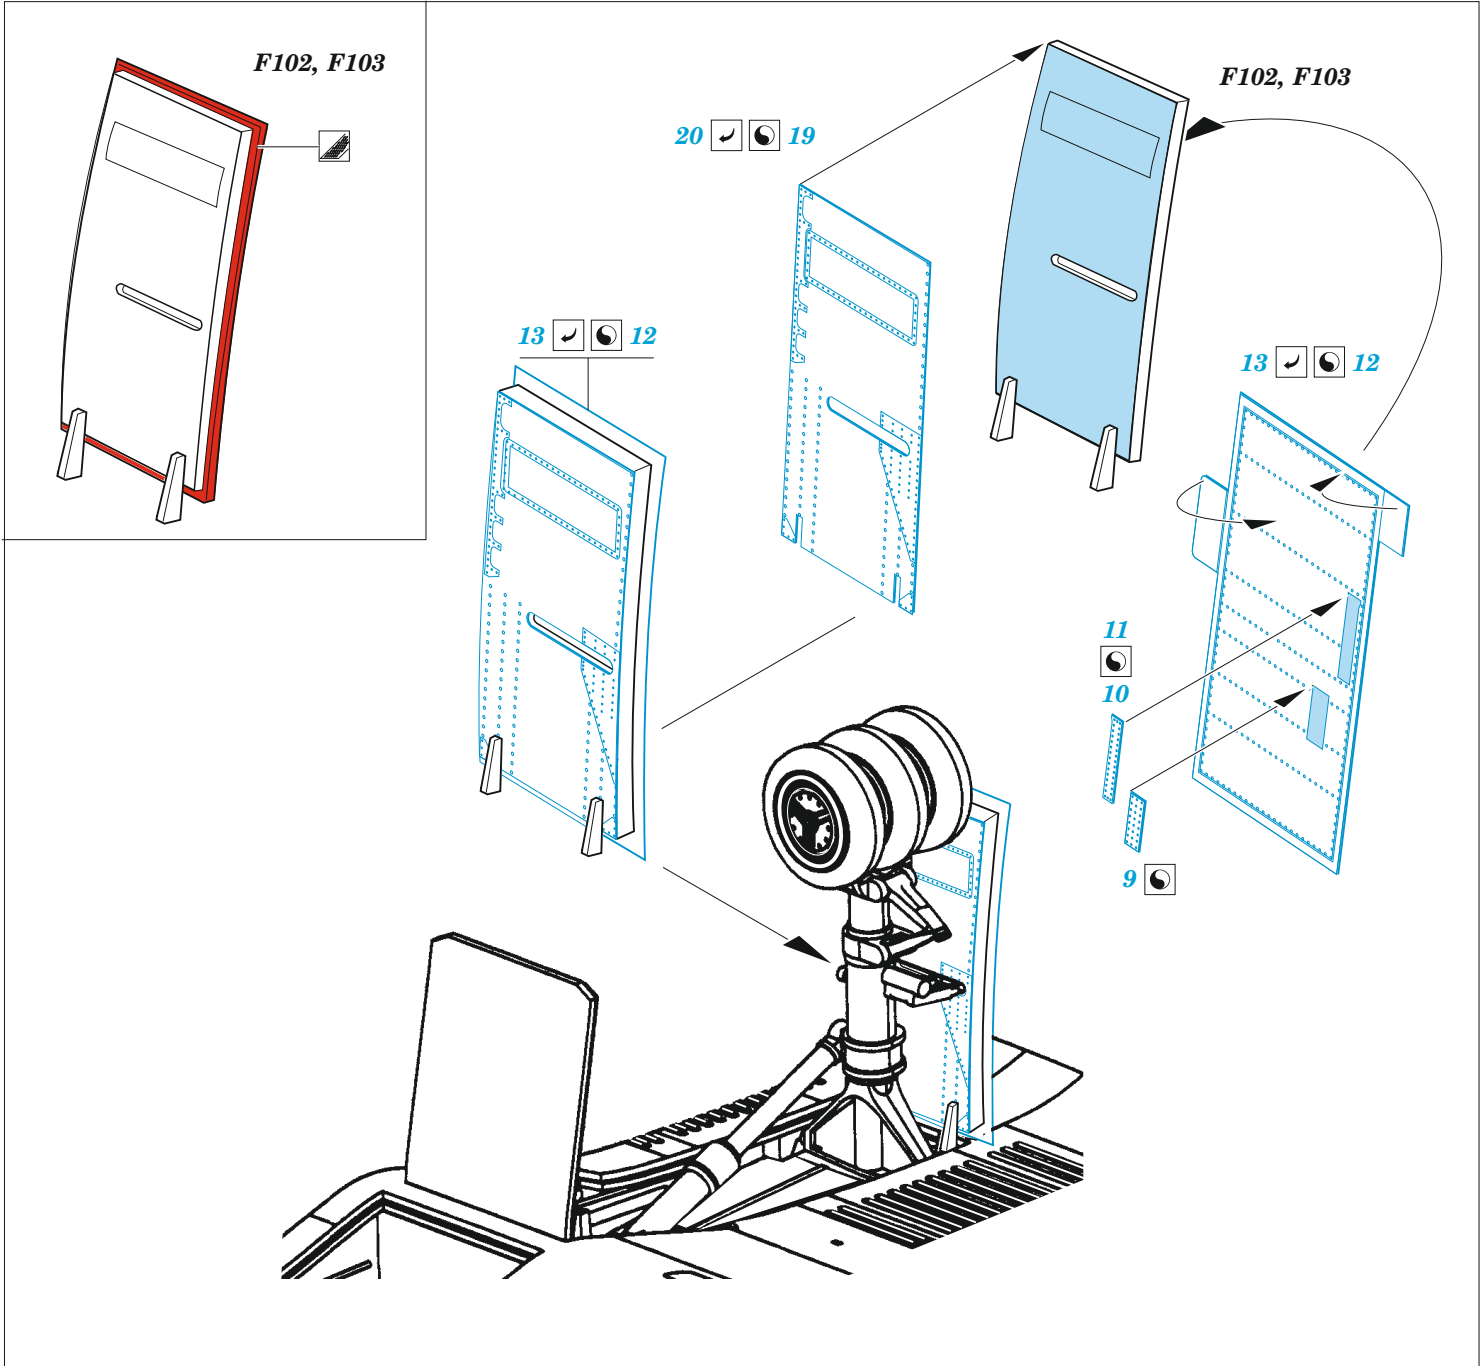

SR-71A undercarriage

eduard

48 1081

1/48

detail set for 1/48 REVELL kit • sada detailů pro stavebnici 1/48 REVELL

- APPLY EXPRESS MASK AND PAINT BEFORE GLUING
POUŽIT EXPRESS MASK NABARVIT PŘED SLEPENÍM
 - SYMMETRICAL ASSEMBLY
SYMETRICKÁ MONTÁŽ
 - REMOVE
ODSTRANIT
 - GRIND
OBROUSIT
 - DRILL HOLE
VRTAT OTVOR
 - COLORED ETCHED PARTS
LEPTANÉ BAREVNÉ DÍLY
 - ETCHED PARTS
LEPTANÉ NEBAREVNÉ DÍLY
 - ORIGINAL KIT PARTS
PŮVODNÍ DÍLY STAVEBNICE
- BEND
OHNOUT
 - OPTION
VOLBA
 - REPLACE
NAHRADIT

ORIGINAL KIT PARTS PŮVODNÍ DÍLY STAVEBNICE	PHOTO-ETCHED PARTS LEPTANÉ DÍLY	PARTS TO BE REMOVED DÍLY K ODSTRANĚNÍ	FILL TMELIT
---	------------------------------------	--	----------------

Related products: 48 1082 SR-71A engines 1/48