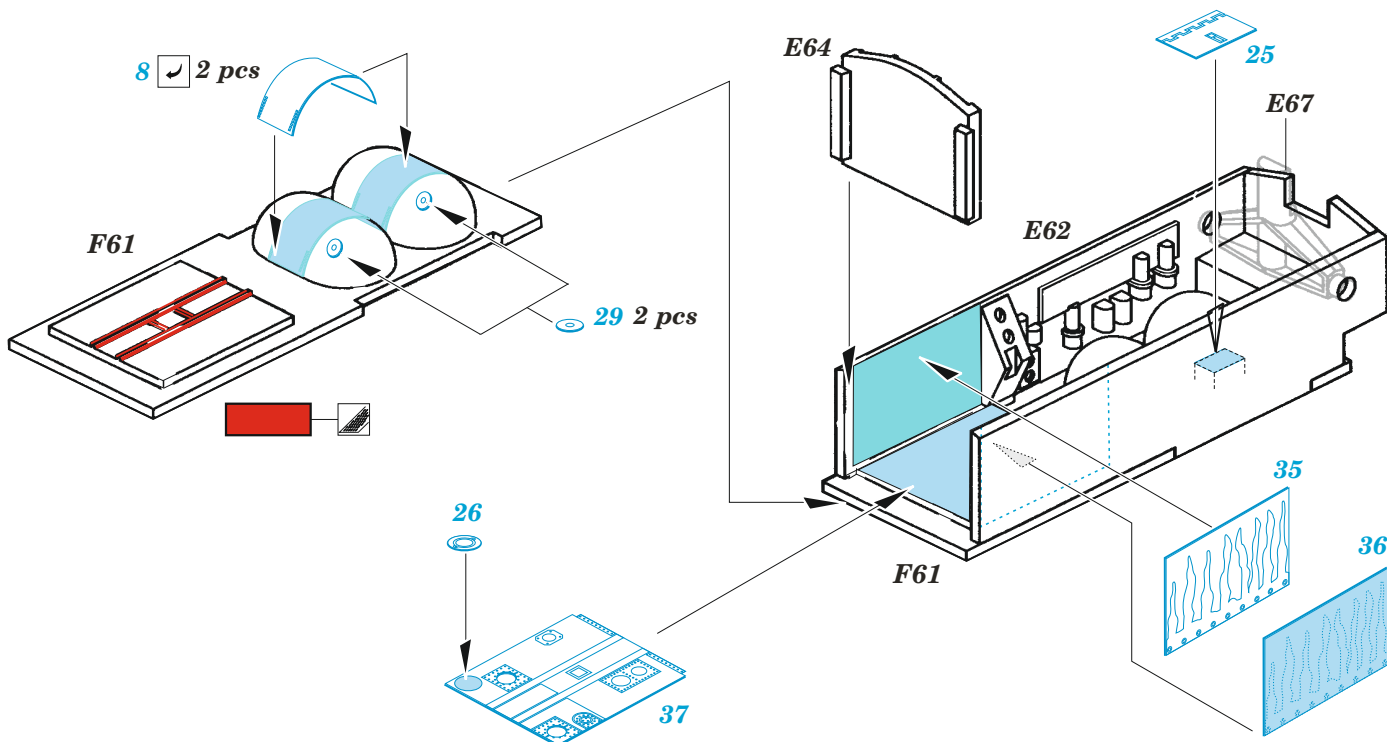

SR-71A undercarriage

eduard

48 1081

1/48

detail set for 1/48 REVELL kit • sada detailů pro stavebnici 1/48 REVELL

- APPLY EXPRESS MASK AND PAINT BEFORE GLUING
POUŽIT EXPRESS MASK NABARVIT PŘED SLEPENÍM
 - SYMMETRICAL ASSEMBLY
SYMETRICKÁ MONTÁŽ
 - REMOVE
ODSTRANIT
 - GRIND
OBROUSIT
 - DRILL HOLE
VRTAT OTVOR
 - COLORED ETCHED PARTS
LEPTANÉ BAREVNÉ DÍLY
 - ETCHED PARTS
LEPTANÉ NEBAREVNÉ DÍLY
 - ORIGINAL KIT PARTS
PŮVODNÍ DÍLY STAVEBNICE
- BEND
OHNOUT
 - OPTION
VOLBA
 - REPLACE
NAHRADIT

ORIGINAL KIT PARTS PŮVODNÍ DÍLY STAVEBNICE	PHOTO-ETCHED PARTS LEPTANÉ DÍLY	PARTS TO BE REMOVED DÍLY K ODSTRANĚNÍ	FILL TMELIT
---	------------------------------------	--	----------------

Related products: 48 1082 SR-71A engines 1/48