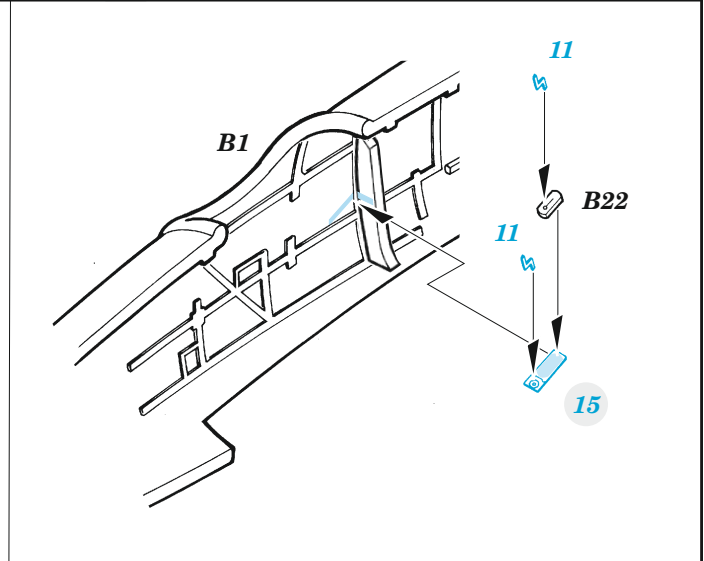

# Pfalz D.IIIa Weekend

detail set for 1/48 EDUARD kit • sada detailů pro stavebnici 1/48 EDUARD

- APPLY EXPRESS MASK AND PAINT BEFORE GLUING  
POUŽIT EXPRESS MASK NABARVIT PŘED SLEPENÍM
  - SYMMETRICAL ASSEMBLY  
SYMETRICKÁ MONTÁŽ
  - REMOVE  
ODSTRANIT
  - GRIND  
OBROUSIT
  - DRILL HOLE  
VRTÁT OTVOR
  - COLORED ETCHED PARTS  
LEPTANÉ BAREVNÉ DÍLY
  - ETCHED PARTS  
LEPTANÉ NEBAREVNÉ DÍLY
  - ORIGINAL KIT PARTS  
PŮVODNÍ DÍLY STAVEBNICE
- BEND  
OHNOUT
  - OPTION  
VOLBA
  - REPLACE  
NAHRADIT

ORIGINAL KIT PARTS PŮVODNÍ DÍLY STAVEBNICE      PHOTO-ETCHED PARTS LEPTANÉ DÍLY      PARTS TO BE REMOVED DÍLY K ODSTRANĚNÍ      FILL TMELIT

**2 sets**