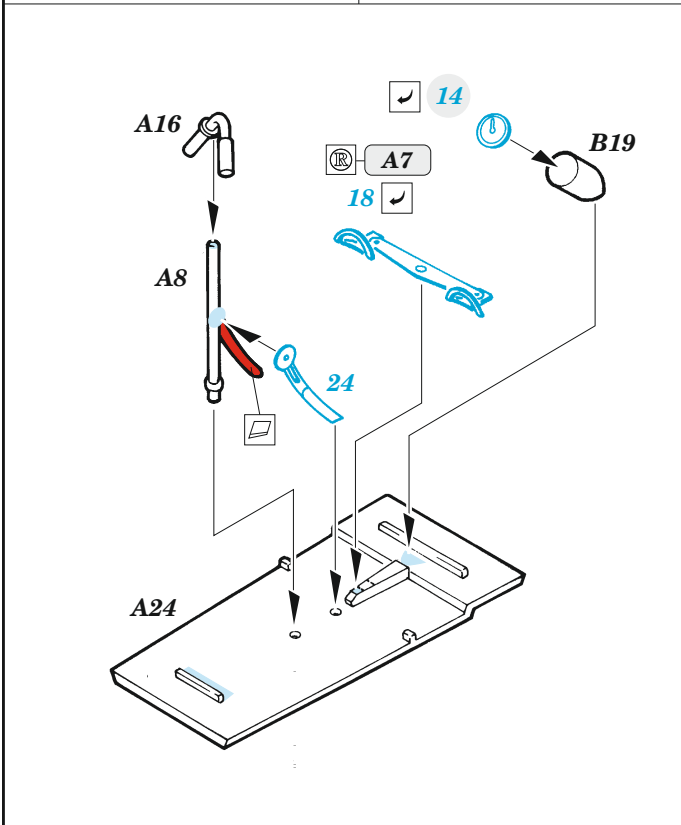

# Pfalz D.IIIa Weekend

detail set for 1/48 EDUARD kit • sada detailů pro stavebnici 1/48 EDUARD

- APPLY EXPRESS MASK AND PAINT BEFORE GLUING  
POUŽIT EXPRESS MASK NABARVIT PŘED SLEPENÍM
  - SYMMETRICAL ASSEMBLY  
SYMETRICKÁ MONTÁŽ
  - REMOVE  
ODSTRANIT
  - GRIND  
OBROUSIT
  - DRILL HOLE  
VRTÁT OTVOR
  - COLORED ETCHED PARTS  
LEPTANÉ BAREVNÉ DÍLY
  - ETCHED PARTS  
LEPTANÉ NEBAREVNÉ DÍLY
  - ORIGINAL KIT PARTS  
PŮVODNÍ DÍLY STAVEBNICE
- BEND  
OHNOUT
  - OPTION  
VOLBA
  - REPLACE  
NAHRADIT

ORIGINAL KIT PARTS PŮVODNÍ DÍLY STAVEBNICE      PHOTO-ETCHED PARTS LEPTANÉ DÍLY      PARTS TO BE REMOVED DÍLY K ODSTRANĚNÍ      FILL TMELIT

**2 sets**