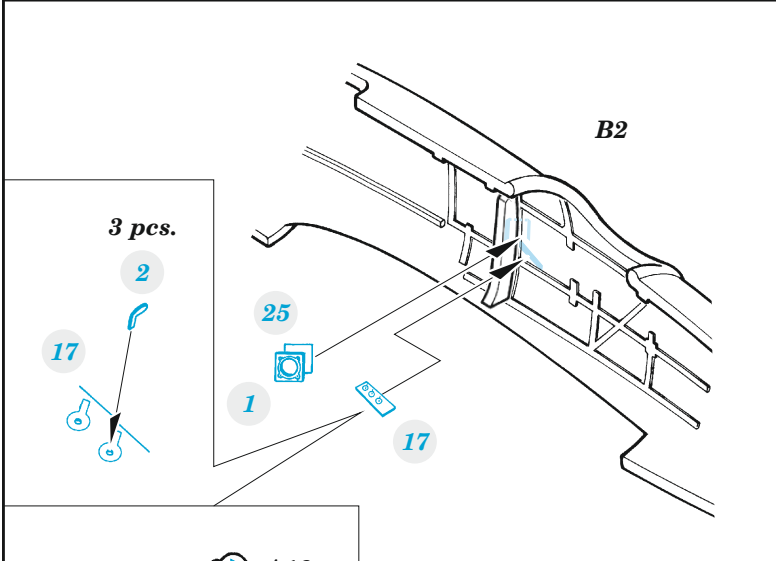

# Pfalz D.IIIa Weekend

detail set for 1/48 EDUARD kit • sada detailů pro stavebnici 1/48 EDUARD

- APPLY EXPRESS MASK AND PAINT BEFORE GLUING  
POUŽIT EXPRESS MASK NABARVIT PŘED SLEPENÍM
  - SYMMETRICAL ASSEMBLY  
SYMETRICKÁ MONTÁŽ
  - REMOVE  
ODSTRANIT
  - GRIND  
OBROUSIT
  - DRILL HOLE  
VRTÁT OTVOR
  - COLORED ETCHED PARTS  
LEPTANÉ BAREVNÉ DÍLY
  - ETCHED PARTS  
LEPTANÉ NEBAREVNÉ DÍLY
  - ORIGINAL KIT PARTS  
PŮVODNÍ DÍLY STAVEBNICE
- BEND  
OHNOUT
  - OPTION  
VOLBA
  - REPLACE  
NAHRADIT

ORIGINAL KIT PARTS PŮVODNÍ DÍLY STAVEBNICE      PHOTO-ETCHED PARTS LEPTANÉ DÍLY      PARTS TO BE REMOVED DÍLY K ODSTRANĚNÍ      FILL TMELIT

**2 sets**