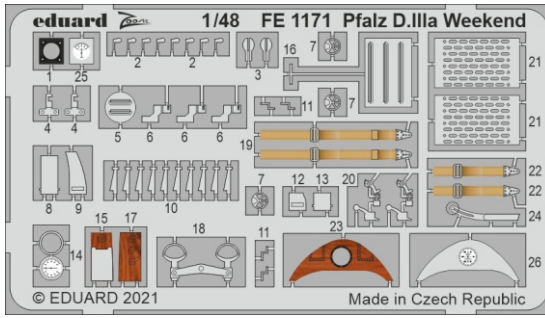

# Pfalz D.IIIa Weekend

detail set for 1/48 EDUARD kit • sada detailů pro stavebnici 1/48 EDUARD

- APPLY EXPRESS MASK AND PAINT BEFORE GLUING  
POUŽIT EXPRESS MASK NABARVIT PŘED SLEPENÍM
  - SYMMETRICAL ASSEMBLY  
SYMETRICKÁ MONTÁŽ
  - REMOVE  
ODSTRANIT
  - GRIND  
OBROUSIT
  - DRILL HOLE  
VRTÁT OTVOR
  - COLORED ETCHED PARTS  
LEPTANÉ BAREVNÉ DÍLY
  - ETCHED PARTS  
LEPTANÉ NEBAREVNÉ DÍLY
  - ORIGINAL KIT PARTS  
PŮVODNÍ DÍLY STAVEBNICE
- BEND  
OHNOUT
  - OPTION  
VOLBA
  - REPLACE  
NAHRADIT

ORIGINAL KIT PARTS PŮVODNÍ DÍLY STAVEBNICE      PHOTO-ETCHED PARTS LEPTANÉ DÍLY      PARTS TO BE REMOVED DÍLY K ODSTRANĚNÍ      FILL TMELIT

**2 sets**