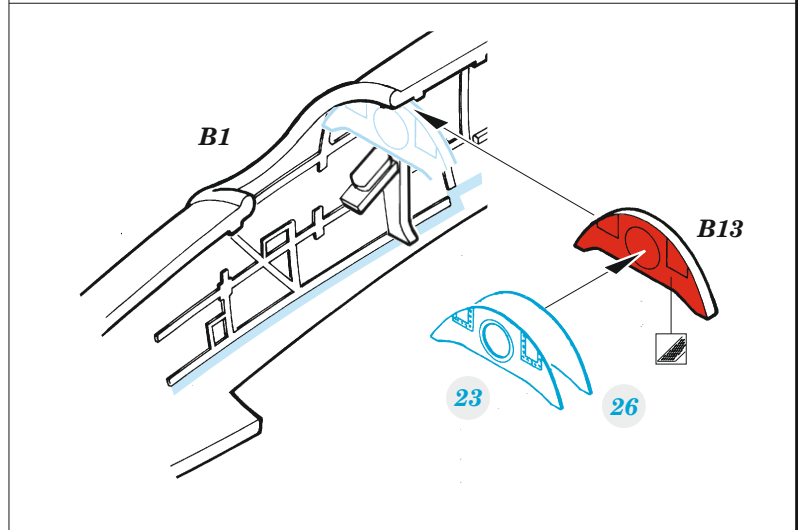

# Pfalz D.IIIa Weekend

detail set for 1/48 EDUARD kit • sada detailů pro stavebnici 1/48 EDUARD

- APPLY EXPRESS MASK AND PAINT BEFORE GLUING  
POUŽIT EXPRESS MASK NABARVIT PŘED SLEPENÍM
  - SYMMETRICAL ASSEMBLY  
SYMETRICKÁ MONTÁŽ
  - REMOVE  
ODSTRANIT
  - GRIND  
OBROUSIT
  - DRILL HOLE  
VRTÁT OTVOR
  - COLORED ETCHED PARTS  
LEPTANÉ BAREVNÉ DÍLY
  - ETCHED PARTS  
LEPTANÉ NEBAREVNÉ DÍLY
  - ORIGINAL KIT PARTS  
PŮVODNÍ DÍLY STAVEBNICE
- BEND  
OHNOUT
  - OPTION  
VOLBA
  - REPLACE  
NAHRADIT

ORIGINAL KIT PARTS PŮVODNÍ DÍLY STAVEBNICE      PHOTO-ETCHED PARTS LEPTANÉ DÍLY      PARTS TO BE REMOVED DÍLY K ODSTRANĚNÍ      FILL TMELIT

**2 sets**