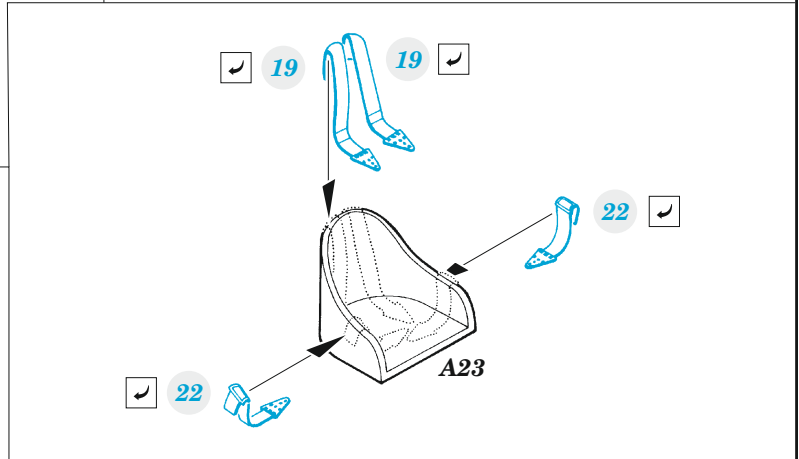

# Pfalz D.IIIa Weekend

detail set for 1/48 EDUARD kit • sada detailů pro stavebnici 1/48 EDUARD

- APPLY EXPRESS MASK AND PAINT BEFORE GLUING  
POUŽIT EXPRESS MASK NABARVIT PŘED SLEPENÍM
  - SYMMETRICAL ASSEMBLY  
SYMETRICKÁ MONTÁŽ
  - REMOVE  
ODSTRANIT
  - GRIND  
OBROUSIT
  - DRILL HOLE  
VRTÁT OTVOR
  - COLORED ETCHED PARTS  
LEPTANÉ BAREVNÉ DÍLY
  - ETCHED PARTS  
LEPTANÉ NEBAREVNÉ DÍLY
  - ORIGINAL KIT PARTS  
PŮVODNÍ DÍLY STAVEBNICE
- BEND  
OHNOUT
  - OPTION  
VOLBA
  - REPLACE  
NAHRADIT

ORIGINAL KIT PARTS PŮVODNÍ DÍLY STAVEBNICE      PHOTO-ETCHED PARTS LEPTANÉ DÍLY      PARTS TO BE REMOVED DÍLY K ODSTRANĚNÍ      FILL TMELIT

**2 sets**