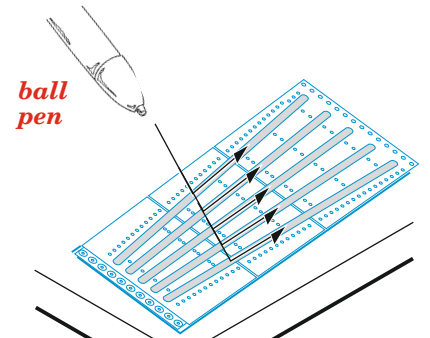

# SR-71A engines

eduard

48 1082

1/48

detail set for 1/48 REVELL kit • sada detailů pro stavebnici 1/48 REVELL

- APPLY EXPRESS MASK AND PAINT BEFORE GLUING  
POUŽIT EXPRESS MASK NABARVIT PŘED SLEPENÍM
- SYMMETRICAL ASSEMBLY  
SYMETRICKÁ MONTÁŽ
- REMOVE  
ODSTRANIT
- GRIND  
OBROUSIT
- DRILL HOLE  
VRTÁT OTVOR
- BEND  
OHNOUT
- OPTION  
VOLBA
- REPLACE  
NAHRADIT
- COLORED ETCHED PARTS  
LEPTANÉ BAREVNÉ DÍLY
- ETCHED PARTS  
LEPTANÉ NEBAREVNÉ DÍLY
- ORIGINAL KIT PARTS  
PŮVODNÍ DÍLY STAVEBNICE

ORIGINAL KIT PARTS PŮVODNÍ DÍLY STAVEBNICE      PHOTO-ETCHED PARTS LEPTANÉ DÍLY      PARTS TO BE REMOVED DÍLY K ODSTRANĚNÍ      FILL TMELIT

2 sets

F113, F114

1 12 pcs

**HOW TO MAKE THE RELIEF ON OPPOSITE - REVERSE - OF THE PLATE**

2 sets

F124+F123

F121+F122

3 12 pcs

2 12 pcs

**Related products: 48 1081 SR-71A undercarriage 1/48**

**Related products: 48 1083 SR-71A grilles 1/48**