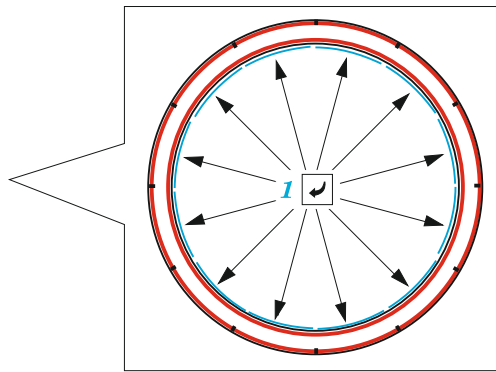

# SR-71A engines

eduard

48 1082

1/48

detail set for 1/48 REVELL kit • sada detailů pro stavebnici 1/48 REVELL

- APPLY EXPRESS MASK AND PAINT BEFORE GLUING  
POUŽIT EXPRESS MASK NABARVIT PŘED SLEPENÍM
- SYMMETRICAL ASSEMBLY  
SYMETRICKÁ MONTÁŽ
- REMOVE  
ODSTRANIT
- GRIND  
OBROUSIT
- DRILL HOLE  
VRTÁT OTVOR
- BEND  
OHNOUT
- OPTION  
VOLBA
- REPLACE  
NAHRADIT
- COLORED ETCHED PARTS  
LEPTANÉ BAREVNÉ DÍLY
- ETCHED PARTS  
LEPTANÉ NEBAREVNÉ DÍLY
- ORIGINAL KIT PARTS  
PŮVODNÍ DÍLY STAVEBNICE

ORIGINAL KIT PARTS PŮVODNÍ DÍLY STAVEBNICE      PHOTO-ETCHED PARTS LEPTANÉ DÍLY      PARTS TO BE REMOVED DÍLY K ODSTRANĚNÍ      FILL TMELIT

2 sets

F113, F114

1 12 pcs

**HOW TO MAKE THE RELIEF ON OPPOSITE - REVERSE - OF THE PLATE**