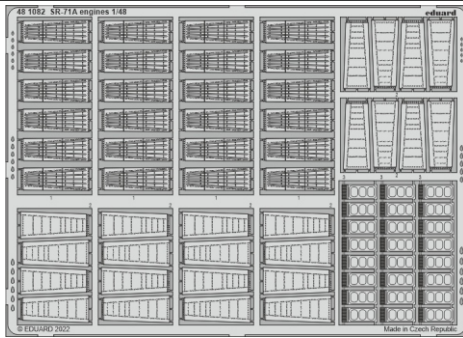

# SR-71A engines

eduard

48 1082

1/48

detail set for 1/48 REVELL kit • sada detailů pro stavebnici 1/48 REVELL

- APPLY EXPRESS MASK AND PAINT BEFORE GLUING  
POUŽIT EXPRESS MASK NABARVIT PŘED SLEPENÍM
- SYMMETRICAL ASSEMBLY  
SYMETRICKÁ MONTÁŽ
- REMOVE  
ODSTRANIT
- GRIND  
OBROUSIT
- DRILL HOLE  
VRTÁT OTVOR
- BEND  
OHNOUT
- OPTION  
VOLBA
- REPLACE  
NAHRADIT
- COLORED ETCHED PARTS  
LEPTANÉ BAREVNÉ DÍLY
- ETCHED PARTS  
LEPTANÉ NEBAREVNÉ DÍLY
- ORIGINAL KIT PARTS  
PŮVODNÍ DÍLY STAVEBNICE

ORIGINAL KIT PARTS PŮVODNÍ DÍLY STAVEBNICE      PHOTO-ETCHED PARTS LEPTANÉ DÍLY      PARTS TO BE REMOVED DÍLY K ODSTRANĚNÍ      FILL TMELIT

2 sets

F113, F114

1 12 pcs

**HOW TO MAKE THE RELIEF ON OPPOSITE - REVERSE - OF THE PLATE**