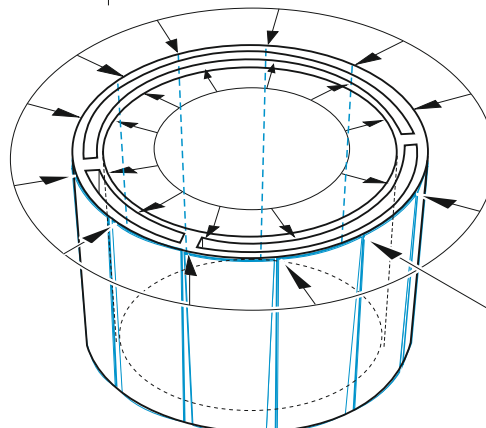

ORIGINAL KIT PARTS PŮVODNÍ DÍLY STAVEBNICE      PHOTO-ETCHED PARTS LEPTANÉ DÍLY      PARTS TO BE REMOVED DÍLY K ODSTRANĚNÍ      FILL TMELIT

2 sets

F113, F114

1 12 pcs

**HOW TO MAKE THE RELIEF ON OPPOSITE - REVERSE - OF THE PLATE**

2 sets

F124+F123

F121+F122

3 12 pcs

2 12 pcs

**Related products: 48 1081 SR-71A undercarriage 1/48**

**Related products: 48 1083 SR-71A grilles 1/48**