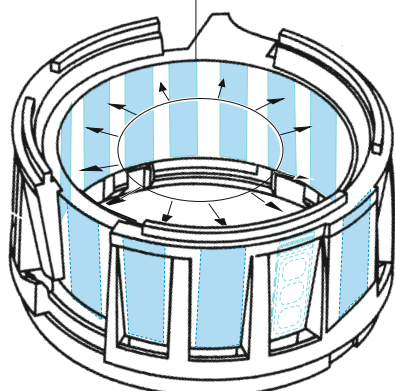

ORIGINAL KIT PARTS PŮVODNÍ DÍLY STAVEBNICE      PHOTO-ETCHED PARTS LEPTANÉ DÍLY      PARTS TO BE REMOVED DÍLY K ODSTRANĚNÍ      FILL TMELIT

2 sets

F113, F114

1 12 pcs

**HOW TO MAKE THE RELIEF ON OPPOSITE - REVERSE - OF THE PLATE**

2 sets

F124+F123

F121+F122

3 12 pcs

2 12 pcs

**Related products: 48 1081 SR-71A undercarriage 1/48**

**Related products: 48 1083 SR-71A grilles 1/48**