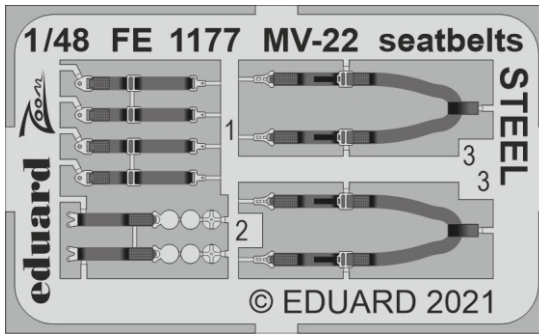

**zoom****1/48****MV-22 seatbelts STEEL**

detail set for 1/48 HOBBY BOSS kit • sada detailů pro stavebnici 1/48 HOBBY BOSS

eduard**FE 1177**

- APPLY EXPRESS MASK AND PAINT BEFORE GLUING
POUŽIT EXPRESS MASK NABARVIT PŘED SLEPENÍM
 - SYMMETRICAL ASSEMBLY
SYMETRICKÁ MONTÁŽ
 - REMOVE
ODSTRANIT
 - GRIND
OBROUSIT
 - DRILL HOLE
VRTAT OTVOR
 - BEND
OHNOUT
 - OPTION
VOLBA
 - REPLACE
NAHRADIT
- 1** COLORED ETCHED PARTS
LEPTANÉ BAREVNÉ DÍLY
- 2** ETCHED PARTS
LEPTANÉ NEBAREVNÉ DÍLY
- 3** ORIGINAL KIT PARTS
PŮVODNÍ DÍLY STAVEBNICE

ORIGINAL KIT PARTS
PŮVODNÍ DÍLY STAVEBNICEPHOTO-ETCHED PARTS
LEPTANÉ DÍLYPARTS TO BE REMOVED
DÍLY K ODSTRANĚNÍFILL
TMELIT**2 sets**