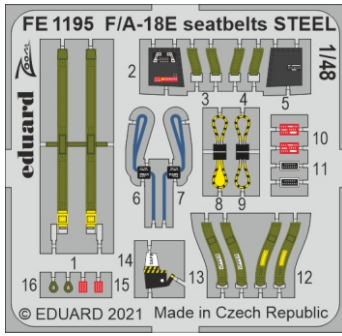

zoom F/A-18E seatbelts STEEL

eduard

FE 1195

1/48

detail set for 1/48 MENG kit • sada detailů pro stavebnici 1/48 MENG

- APPLY EXPRESS MASK AND PAINT BEFORE GLUING
POUŽIT EXPRESS MASK NABARVIT PŘED SLEPENÍM
- SYMMETRICAL ASSEMBLY
SYMETRICKÁ MONTÁŽ
- REMOVE
ODSTRANIT
- GRIND
OBROUSIT
- DRILL HOLE
VRTAT OTVOR
- BEND
OHNOUT
- OPTION
VOLBA
- REPLACE
NAHRADIT
- 1** COLORED ETCHED PARTS
LEPTANÉ BAREVNÉ DÍLY
- 1** ETCHED PARTS
LEPTANÉ NEBAREVNÉ DÍLY
- 1** ORIGINAL KIT PARTS
PŮVODNÍ DÍLY STAVEBNICE

ORIGINAL KIT PARTS
PŮVODNÍ DÍLY STAVEBNICE

PHOTO-ETCHED PARTS
LEPTANÉ DÍLY

PARTS TO BE REMOVED
DÍLY K ODSTRANĚNÍ

FILL
TMELIT