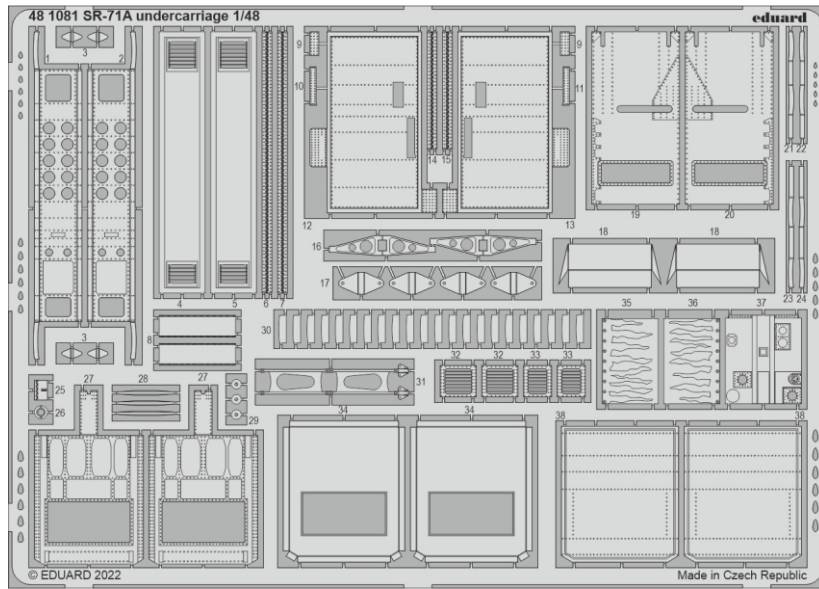

# SR-71A grilles

eduard

48 1083

1/48

detail set for 1/48 REVELL kit • sada detailů pro stavebnici 1/48 REVELL

- APPLY EXPRESS MASK AND PAINT BEFORE GLUING  
POUŽIT EXPRESS MASK NABARVIT PŘED SLEPENÍM
  - SYMMETRICAL ASSEMBLY  
SYMETRICKÁ MONTÁŽ
  - REMOVE  
ODSTRANIT
  - GRIND  
OBROUSIT
  - DRILL HOLE  
VRTÁT OTVOR
  - COLORED ETCHED PARTS  
LEPTANÉ BAREVNÉ DÍLY
  - ETCHED PARTS  
LEPTANÉ NEBAREVNÉ DÍLY
  - ORIGINAL KIT PARTS  
PŮVODNÍ DÍLY STAVEBNICE
- BEND  
OHNOUT
  - OPTION  
VOLBA
  - REPLACE  
NAHRADIT

**PARTS TO BE REMOVED**      **FILL**

**DÍLY K ODSTRANĚNÍ**      **TMELIT**

**Related products: 48 1081 SR-71A undercarriage 1/48**

**Related products: 48 1082 SR-71A engines 1/48**