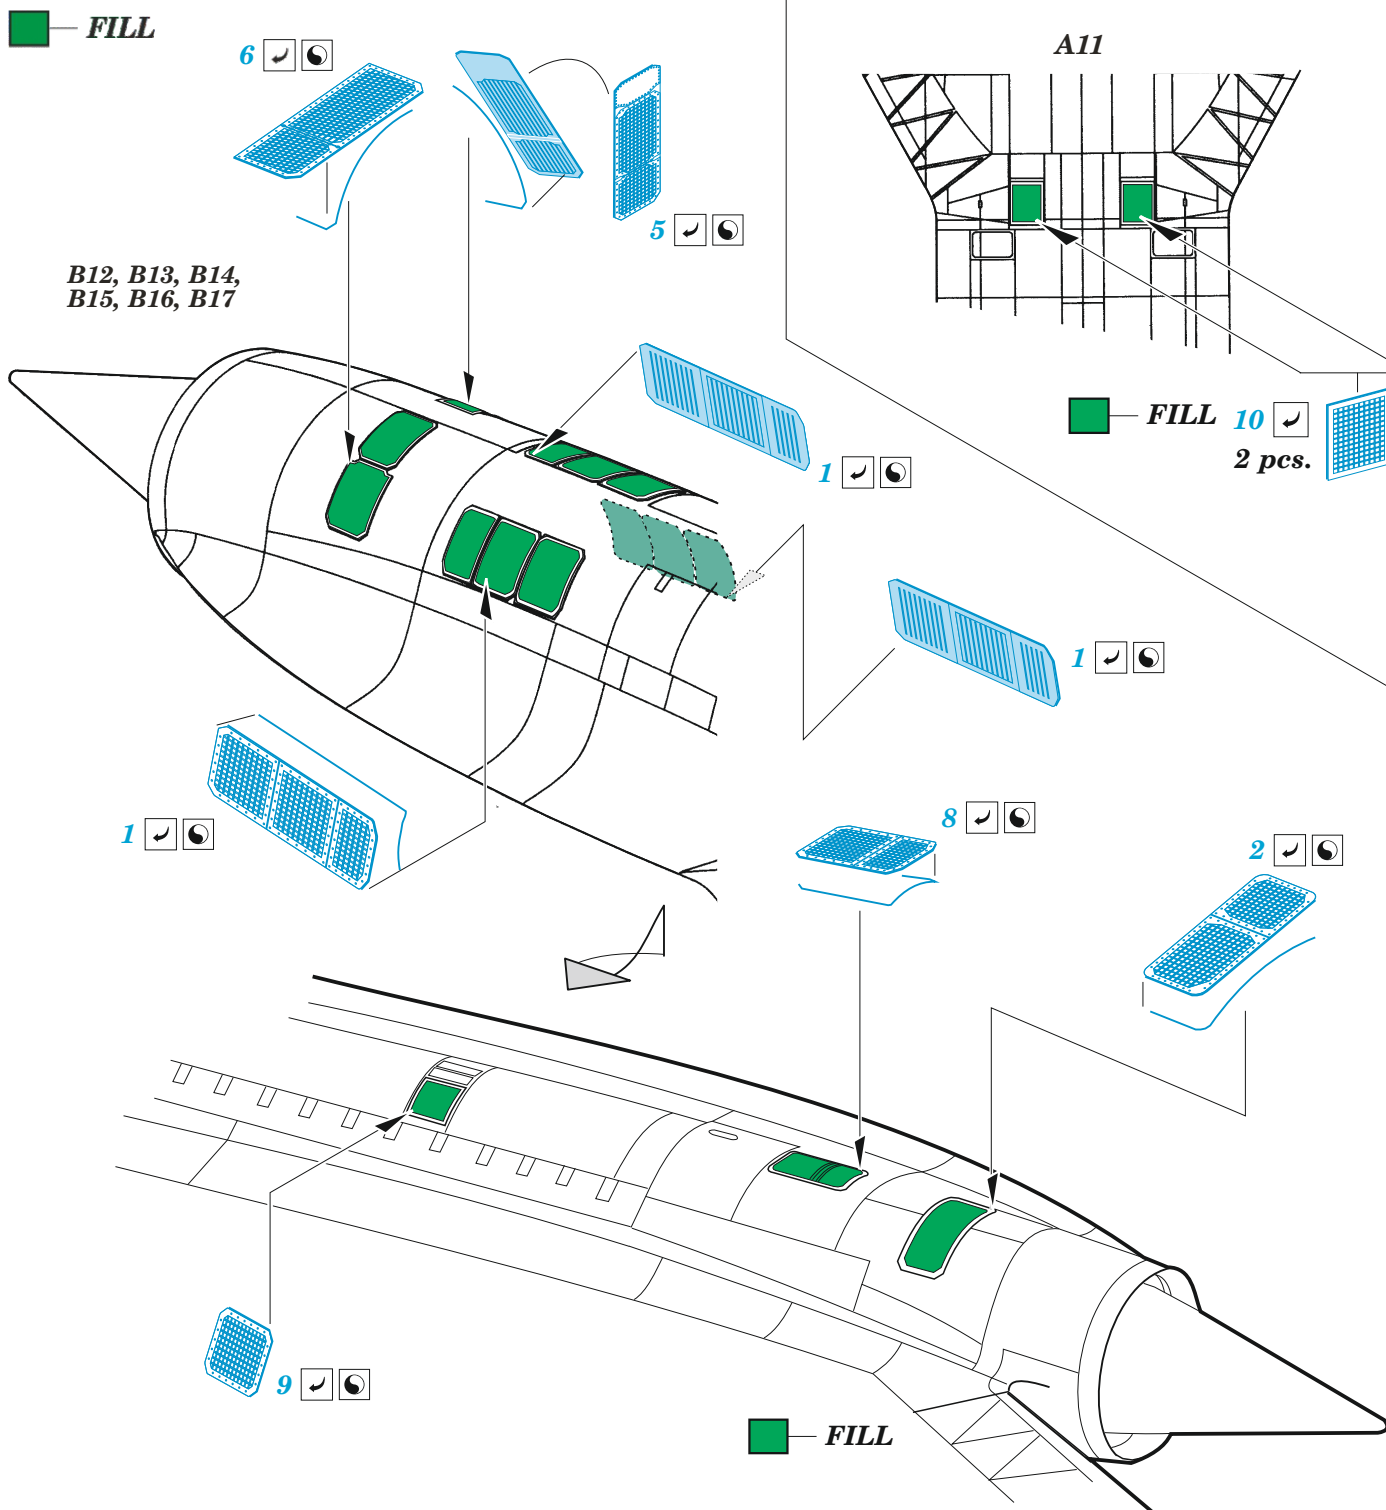

# SR-71A grilles

eduard

48 1083

1/48

detail set for 1/48 REVELL kit • sada detailů pro stavebnici 1/48 REVELL

- APPLY EXPRESS MASK AND PAINT BEFORE GLUING  
POUŽIT EXPRESS MASK NABARVIT PŘED SLEPENÍM
  - SYMMETRICAL ASSEMBLY  
SYMETRICKÁ MONTÁŽ
  - REMOVE  
ODSTRANIT
  - GRIND  
OBROUSIT
  - DRILL HOLE  
VRTÁT OTVOR
  - COLORED ETCHED PARTS  
LEPTANÉ BAREVNÉ DÍLY
  - ETCHED PARTS  
LEPTANÉ NEBAREVNÉ DÍLY
  - ORIGINAL KIT PARTS  
PŮVODNÍ DÍLY STAVEBNICE
- BEND  
OHNOUT
  - OPTION  
VOLBA
  - REPLACE  
NAHRADIT

**PARTS TO BE REMOVED**      **FILL**

**DÍLY K ODSTRANĚNÍ**      **TMELIT**

**Related products: 48 1081 SR-71A undercarriage 1/48**

**Related products: 48 1082 SR-71A engines 1/48**