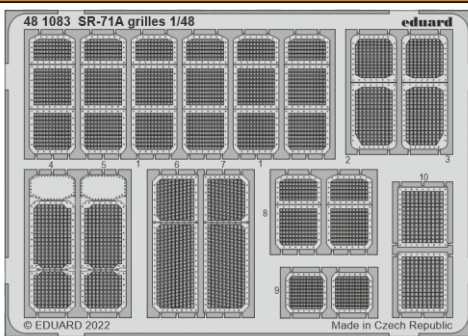

# SR-71A grilles

eduard

48 1083

1/48

detail set for 1/48 REVELL kit • sada detailů pro stavebnici 1/48 REVELL

- APPLY EXPRESS MASK AND PAINT BEFORE GLUING  
POUŽIT EXPRESS MASK NABARVIT PŘED SLEPENÍM
  - SYMMETRICAL ASSEMBLY  
SYMETRICKÁ MONTÁŽ
  - REMOVE  
ODSTRANIT
  - GRIND  
OBROUSIT
  - DRILL HOLE  
VRTÁT OTVOR
  - COLORED ETCHED PARTS  
LEPTANÉ BAREVNÉ DÍLY
  - ETCHED PARTS  
LEPTANÉ NEBAREVNÉ DÍLY
  - ORIGINAL KIT PARTS  
PŮVODNÍ DÍLY STAVEBNICE
- BEND  
OHNOUT
  - OPTION  
VOLBA
  - REPLACE  
NAHRADIT

**PARTS TO BE REMOVED**      **FILL**

**DÍLY K ODSTRANĚNÍ**      **TMELIT**

**Related products: 48 1081 SR-71A undercarriage 1/48**

**Related products: 48 1082 SR-71A engines 1/48**