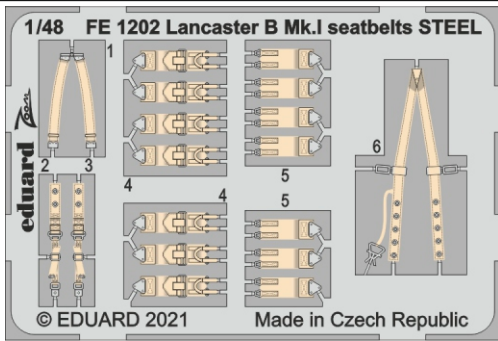

**ZOOM** Lancaster B Mk.I seatbelts **STEEL**

eduard

**FE 1202**

**1/48**

detail set for HKM 1/48 kit • sada detailů pro stavebnici HKM 1/48

- APPLY EXPRESS MASK AND PAINT BEFORE GLUING  
POUŽIT EXPRESS MASK NABARVIT PŘED SLEPENÍM
- SYMMETRICAL ASSEMBLY  
SYMETRICKÁ MONTÁŽ
- REMOVE  
ODSTRANIT
- GRIND  
OBROUSIT
- DRILL HOLE  
VRTÁT OTVOR
- BEND  
OHNOUT
- OPTION  
VOLBA
- REPLACE  
NAHRADIT
- 1** COLORED ETCHED PARTS  
LEPTANÉ BAREVNÉ DÍLY
- 1** ETCHED PARTS  
LEPTANÉ NEBAREVNÉ DÍLY
- 1** ORIGINAL KIT PARTS  
PŮVODNÍ DÍLY STAVEBNICE

ORIGINAL KIT PARTS  
PŮVODNÍ DÍLY STAVEBNICE

PHOTO-ETCHED PARTS  
LEPTANÉ DÍLY

PARTS TO BE REMOVED  
DÍLY K ODSTRANĚNÍ

FILL  
TMELIT