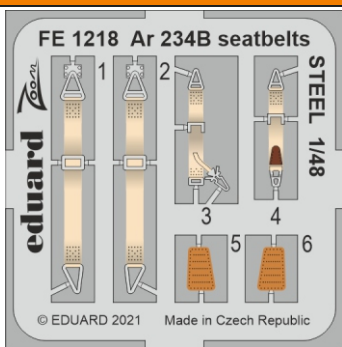

zoom **Ar 234B seatbelts STEEL**

eduard

FE 1218

1/48

detail set for HASEGAWA / HOBBY 2000 1/48 kit • sada detailů pro stavebnici HASEGAWA / HOBBY 2000 1/48

- APPLY EXPRESS MASK AND PAINT BEFORE GLUING
POUŽIT EXPRESS MASK NABARVIT PŘED SLEPENÍM
- SYMMETRICAL ASSEMBLY
SYMETRICKÁ MONTÁŽ
- REMOVE
ODSTRANIT
- GRIND
OBROUSIT
- DRILL HOLE
VRTÁT OTVOR
- BEND
OHNOUT
- OPTION
VOLBA
- REPLACE
NAHRADIT
- COLORED ETCHED PARTS
LEPTANÉ BAREVNÉ DÍLY
- ETCHED PARTS
LEPTANÉ NEBAREVNÉ DÍLY
- ORIGINAL KIT PARTS
PŮVODNÍ DÍLY STAVEBNICE

ORIGINAL KIT PARTS PŮVODNÍ DÍLY STAVEBNICE	PHOTO-ETCHED PARTS LEPTANÉ DÍLY	PARTS TO BE REMOVED DÍLY K ODSTRANĚNÍ	FILL TMELIT
---	------------------------------------	--	----------------