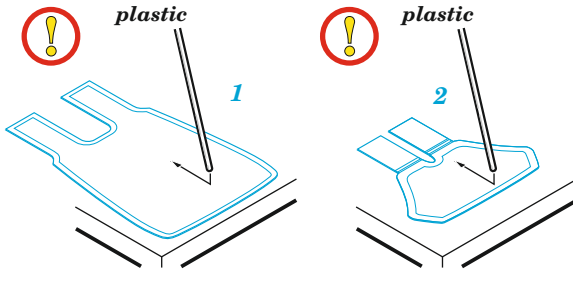

**ZOOM** **Mirage 2000D seatbelts STEEL**

eduard

**FE 1222**

**1/48**

detail set for 1/48 KINETIC kit • sada detailů pro stavebnici 1/48 KINETIC

- APPLY EXPRESS MASK AND PAINT BEFORE GLUING  
POUŽIT EXPRESS MASK NABARVIT PŘED SLEPENÍM
- SYMMETRICAL ASSEMBLY  
SYMETRICKÁ MONTÁŽ
- REMOVE  
ODSTRANIT
- GRIND  
OBROUSIT
- DRILL HOLE  
VRTÁT OTVOR
- BEND  
OHNOUT
- OPTION  
VOLBA
- REPLACE  
NAHRADIT
- 1** COLORED ETCHED PARTS  
LEPTANÉ BAREVNÉ DÍLY
- 1** ETCHED PARTS  
LEPTANÉ NEBAREVNÉ DÍLY
- 1** ORIGINAL KIT PARTS  
PŮVODNÍ DÍLY STAVEBNICE

ORIGINAL KIT PARTS  
PŮVODNÍ DÍLY STAVEBNICE

PHOTO-ETCHED PARTS  
LEPTANÉ DÍLY

PARTS TO BE REMOVED  
DÍLY K ODSTRANĚNÍ

FILL  
TMELIT

**HOW TO MAKE THE RELIEF ON  
OPPOSITE - REVERSE -  
OF THE PLATE**

**Related products: FE 1221 + 49 1221 Mirage 2000D 1/48**