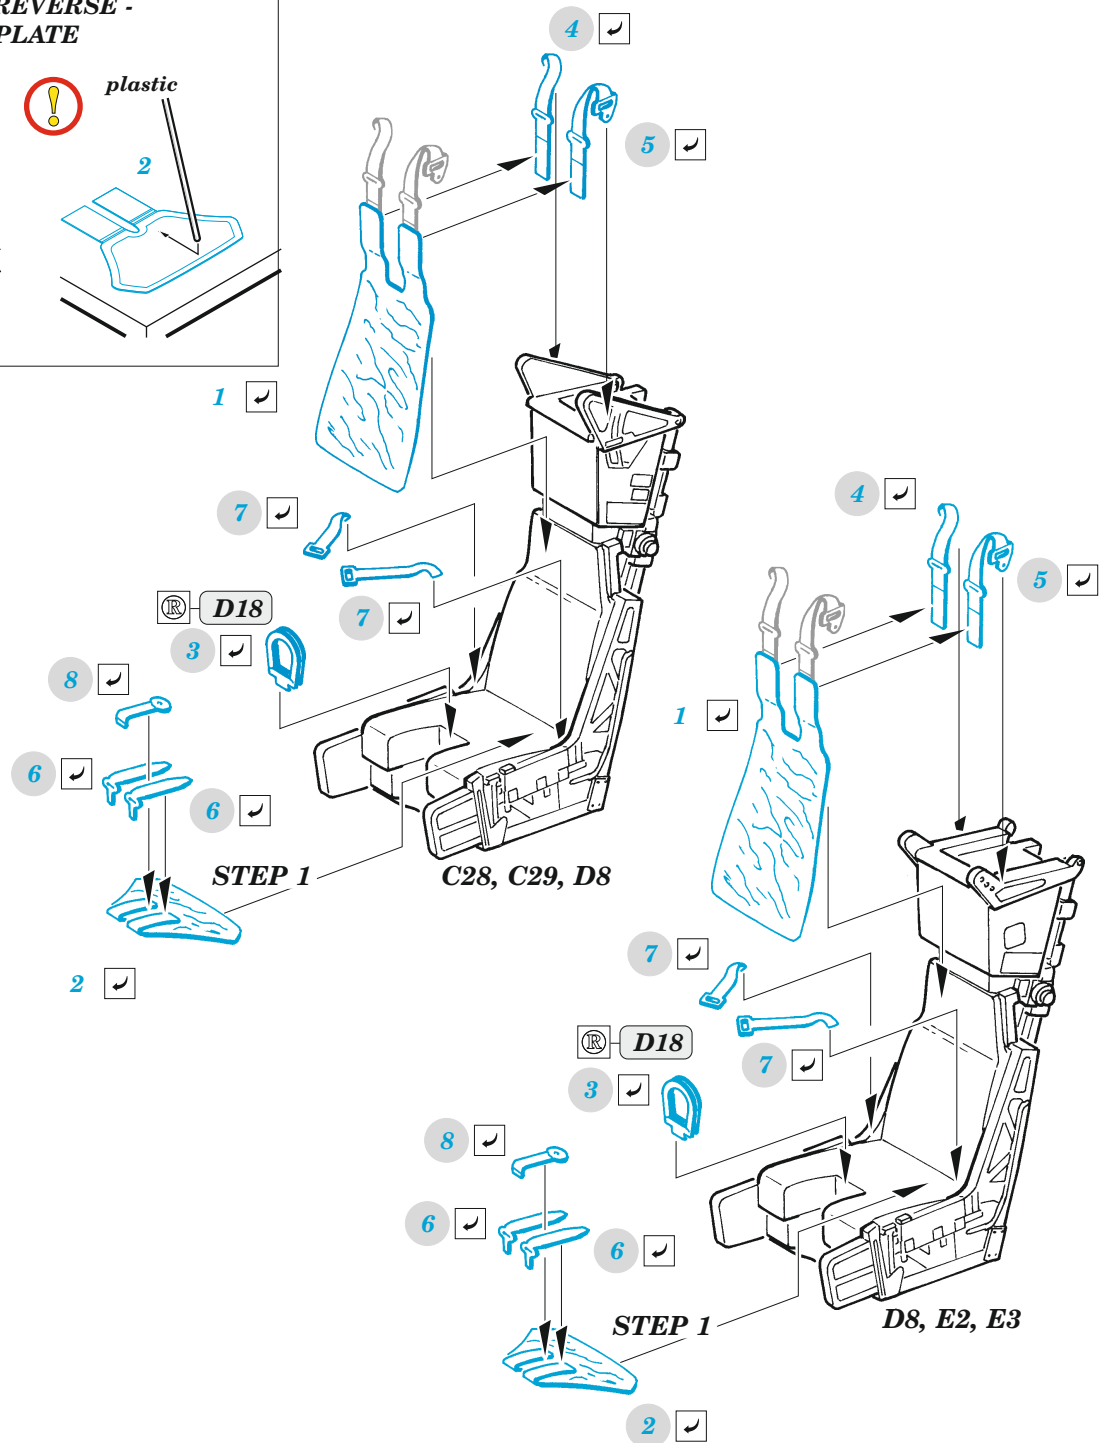

**ZOOM** **Mirage 2000D seatbelts STEEL**

eduard

**FE 1222**

**1/48**

detail set for 1/48 KINETIC kit • sada detailů pro stavebnici 1/48 KINETIC

- APPLY EXPRESS MASK AND PAINT BEFORE GLUING  
POUŽIT EXPRESS MASK NABARVIT PŘED SLEPENÍM
- SYMMETRICAL ASSEMBLY  
SYMETRICKÁ MONTÁŽ
- REMOVE  
ODSTRANIT
- GRIND  
OBROUSIT
- DRILL HOLE  
VRTÁT OTVOR
- BEND  
OHNOUT
- OPTION  
VOLBA
- REPLACE  
NAHRADIT
- 1** COLORED ETCHED PARTS  
LEPTANÉ BAREVNÉ DÍLY
- 1** ETCHED PARTS  
LEPTANÉ NEBAREVNÉ DÍLY
- 1** ORIGINAL KIT PARTS  
PŮVODNÍ DÍLY STAVEBNICE

ORIGINAL KIT PARTS  
PŮVODNÍ DÍLY STAVEBNICE

PHOTO-ETCHED PARTS  
LEPTANÉ DÍLY

PARTS TO BE REMOVED  
DÍLY K ODSTRANĚNÍ

FILL  
TMELIT

**HOW TO MAKE THE RELIEF ON  
OPPOSITE - REVERSE -  
OF THE PLATE**

**Related products: FE 1221 + 49 1221 Mirage 2000D 1/48**

**Related products: 48 1069 Mirage 2000D exterior 1/48**