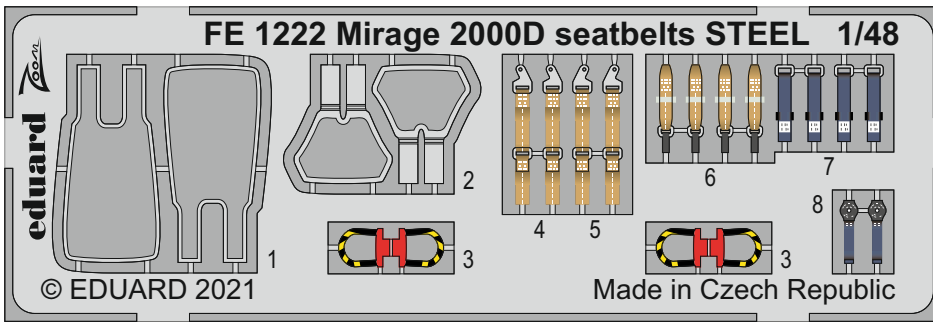

**ZOOM** **Mirage 2000D seatbelts STEEL**

eduard

**FE 1222**

**1/48**

detail set for 1/48 KINETIC kit • sada detailů pro stavebnici 1/48 KINETIC

- APPLY EXPRESS MASK AND PAINT BEFORE GLUING  
POUŽIT EXPRESS MASK NABARVIT PŘED SLEPENÍM
- SYMMETRICAL ASSEMBLY  
SYMETRICKÁ MONTÁŽ
- REMOVE  
ODSTRANIT
- GRIND  
OBROUSIT
- DRILL HOLE  
VRTÁT OTVOR
- BEND  
OHNOUT
- OPTION  
VOLBA
- REPLACE  
NAHRADIT
- 1** COLORED ETCHED PARTS  
LEPTANÉ BAREVNÉ DÍLY
- 1** ETCHED PARTS  
LEPTANÉ NEBAREVNÉ DÍLY
- 1** ORIGINAL KIT PARTS  
PŮVODNÍ DÍLY STAVEBNICE

ORIGINAL KIT PARTS  
PŮVODNÍ DÍLY STAVEBNICE

PHOTO-ETCHED PARTS  
LEPTANÉ DÍLY

PARTS TO BE REMOVED  
DÍLY K ODSTRANĚNÍ

FILL  
TMELIT

**HOW TO MAKE THE RELIEF ON  
OPPOSITE - REVERSE -  
OF THE PLATE**

**Related products: FE 1221 + 49 1221 Mirage 2000D 1/48**