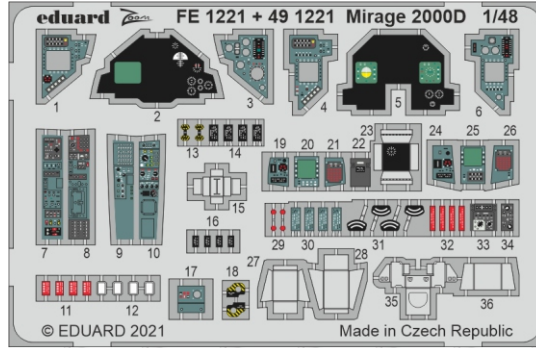

ORIGINAL KIT PARTS  
PŮVODNÍ DÍLY STAVEBNICE

PHOTO-ETCHED PARTS  
LEPTANÉ DÍLY

PARTS TO BE REMOVED  
DÍLY K ODSTRANĚNÍ

FILL  
TMELIT

**HOW TO MAKE THE RELIEF ON  
OPPOSITE - REVERSE -  
OF THE PLATE**

**Related products: FE 1221 + 49 1221 Mirage 2000D 1/48**