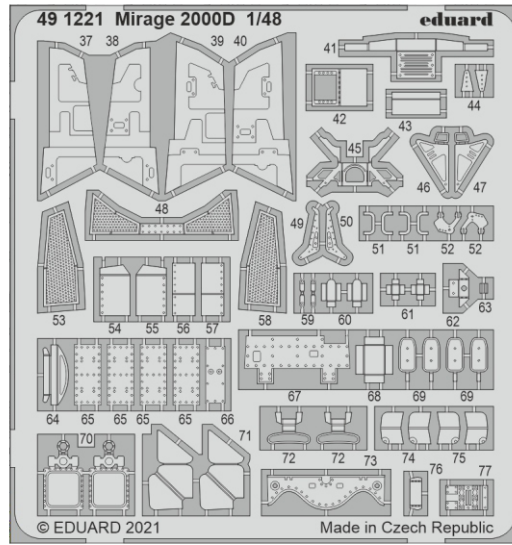

**ZOOM** **Mirage 2000D seatbelts STEEL**

eduard

**FE 1222**

**1/48**

detail set for 1/48 KINETIC kit • sada detailů pro stavebnici 1/48 KINETIC

- APPLY EXPRESS MASK AND PAINT BEFORE GLUING  
POUŽIT EXPRESS MASK NABARVIT PŘED SLEPENÍM
- SYMMETRICAL ASSEMBLY  
SYMETRICKÁ MONTÁŽ
- REMOVE  
ODSTRANIT
- GRIND  
OBROUSIT
- DRILL HOLE  
VRTÁT OTVOR
- BEND  
OHNOUT
- OPTION  
VOLBA
- REPLACE  
NAHRADIT
- 1** COLORED ETCHED PARTS  
LEPTANÉ BAREVNÉ DÍLY
- 1** ETCHED PARTS  
LEPTANÉ NEBAREVNÉ DÍLY
- 1** ORIGINAL KIT PARTS  
PŮVODNÍ DÍLY STAVEBNICE

ORIGINAL KIT PARTS  
PŮVODNÍ DÍLY STAVEBNICE

PHOTO-ETCHED PARTS  
LEPTANÉ DÍLY

PARTS TO BE REMOVED  
DÍLY K ODSTRANĚNÍ

FILL  
TMELIT

**HOW TO MAKE THE RELIEF ON  
OPPOSITE - REVERSE -  
OF THE PLATE**

**Related products: FE 1221 + 49 1221 Mirage 2000D 1/48**