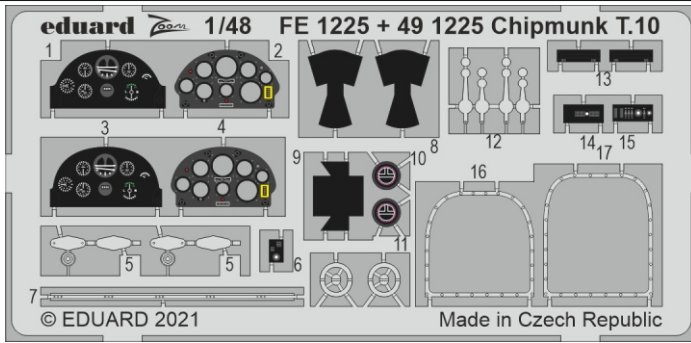

Chipmunk T.10

detail set for AIRFIX 1/48 kit • sada detailů pro stavebnici AIRFIX 1/48

- APPLY EXPRESS MASK AND PAINT BEFORE GLUING
POUŽIT EXPRESS MASK NABARVIT PŘED SLEPENÍM
- SYMMETRICAL ASSEMBLY
SYMETRICKÁ MONTÁŽ
- REMOVE
ODSTRANIT
- GRIND
OBROUSIT
- DRILL HOLE
VRTAT OTVOR
- BEND
OHNOUT
- OPTION
VOLBA
- REPLACE
NAHRADIT
- COLORED ETCHED PARTS
LEPTANÉ BAREVNÉ DÍLY
- ETCHED PARTS
LEPTANÉ NEBAREVNÉ DÍLY
- ORIGINAL KIT PARTS
PŮVODNÍ DÍLY STAVEBNICE

ORIGINAL KIT PARTS PŮVODNÍ DÍLY STAVEBNICE PHOTO-ETCHED PARTS LEPTANÉ DÍLY PARTS TO BE REMOVED DÍLY K ODSTRANĚNÍ FILL TMELIT