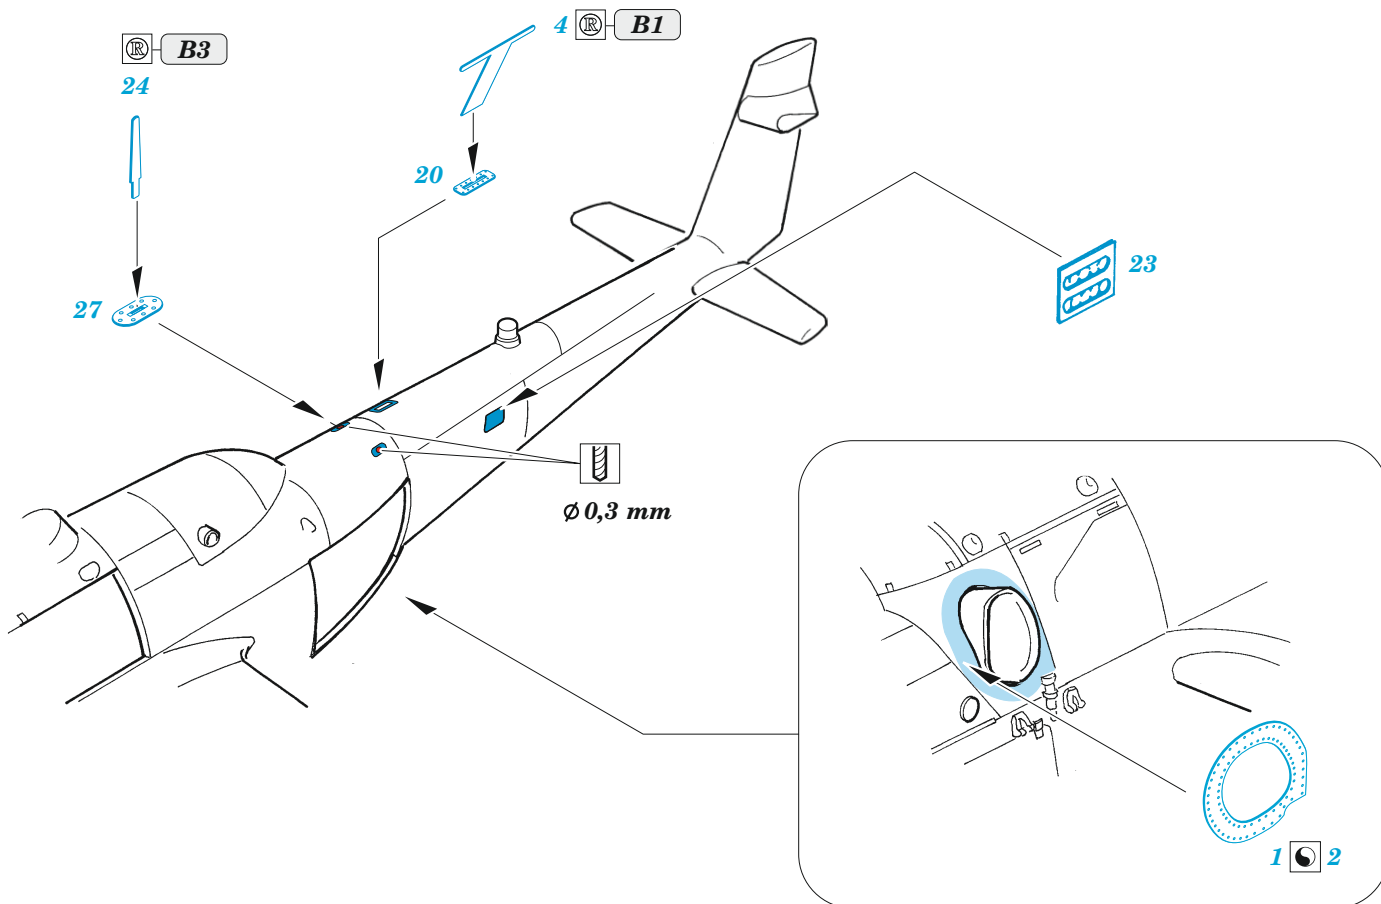

Mi-35M exterior

eduard

48 1088

1/48

detail set for ZVEZDA 1/48 kit • sada detailů pro stavebnici ZVEZDA 1/48

- APPLY EXPRESS MASK AND PAINT BEFORE GLUING
POUŽIT EXPRESS MASK NABARVIT PŘED SLEPENÍM
- SYMMETRICAL ASSEMBLY
SYMETRICKÁ MONTÁŽ
- REMOVE
ODSTRANIT
- GRIND
OBROUSIT
- DRILL HOLE
VRTAT OTVOR
- BEND
OHNOUT
- OPTION
VOLBA
- REPLACE
NAHRADIT
- COLORED ETCHED PARTS
LEPTANÉ BAREVNÉ DÍLY
- ETCHED PARTS
LEPTANÉ NEBAREVNÉ DÍLY
- ORIGINAL KIT PARTS
PŮVODNÍ DÍLY STAVEBNICE

ORIGINAL KIT PARTS
PŮVODNÍ DÍLY STAVEBNICE

PHOTO-ETCHED PARTS
LEPTANÉ DÍLY

PARTS TO BE REMOVED
DÍLY K ODSTRANĚNÍ

FILL
TMELIT

K20, K21, K23

K19, K22, K30

K26, K29

K7, K48

D3, D24 **D2, D25**

Related products: FE 1309 Mi-35M seatbelts STEEL 1/48

Related products: 48 1089 Mi-35M cargo interior 1/48