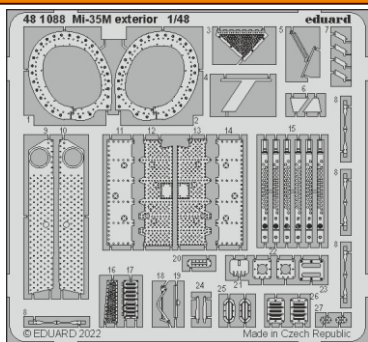

Mi-35M exterior

eduard

48 1088

1/48

detail set for ZVEZDA 1/48 kit • sada detailů pro stavebnici ZVEZDA 1/48

- APPLY EXPRESS MASK AND PAINT BEFORE GLUING
POUŽIT EXPRESS MASK NABARVIT PŘED SLEPENÍM
- SYMMETRICAL ASSEMBLY
SYMETRICKÁ MONTÁŽ
- REMOVE
ODSTRANIT
- GRIND
OBROUSIT
- DRILL HOLE
VRTAT OTVOR
- BEND
OHNOUT
- OPTION
VOLBA
- REPLACE
NAHRADIT
- COLORED ETCHED PARTS
LEPTANÉ BAREVNÉ DÍLY
- ETCHED PARTS
LEPTANÉ NEBAREVNÉ DÍLY
- ORIGINAL KIT PARTS
PŮVODNÍ DÍLY STAVEBNICE

ORIGINAL KIT PARTS
PŮVODNÍ DÍLY STAVEBNICE

PHOTO-ETCHED PARTS
LEPTANÉ DÍLY

PARTS TO BE REMOVED
DÍLY K ODSTRANĚNÍ

FILL
TMELIT

K20, K21, K23

K19, K22, K30

K26, K29

K7, K48