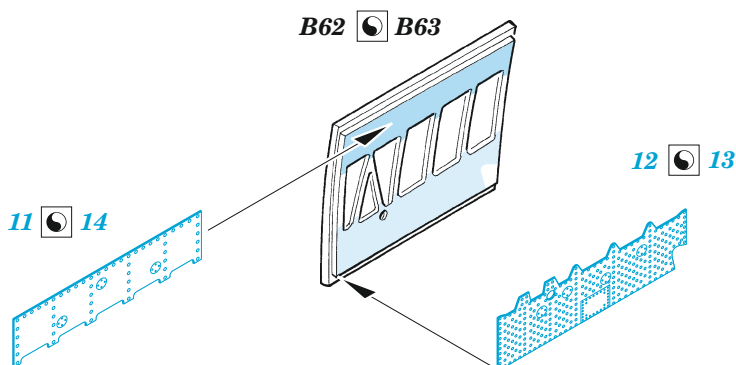

Mi-35M exterior

eduard

48 1088

1/48

detail set for ZVEZDA 1/48 kit • sada detailů pro stavebnici ZVEZDA 1/48

- APPLY EXPRESS MASK AND PAINT BEFORE GLUING
POUŽIT EXPRESS MASK NABARVIT PŘED SLEPENÍM
- SYMMETRICAL ASSEMBLY
SYMETRICKÁ MONTÁŽ
- REMOVE
ODSTRANIT
- GRIND
OBROUSIT
- DRILL HOLE
VRTAT OTVOR
- BEND
OHNOUT
- OPTION
VOLBA
- REPLACE
NAHRADIT
- COLORED ETCHED PARTS
LEPTANÉ BAREVNÉ DÍLY
- ETCHED PARTS
LEPTANÉ NEBAREVNÉ DÍLY
- ORIGINAL KIT PARTS
PŮVODNÍ DÍLY STAVEBNICE

ORIGINAL KIT PARTS
PŮVODNÍ DÍLY STAVEBNICE

PHOTO-ETCHED PARTS
LEPTANÉ DÍLY

PARTS TO BE REMOVED
DÍLY K ODSTRANĚNÍ

FILL
TMELIT

K20, K21, K23

K19, K22, K30

K26, K29

K7, K48