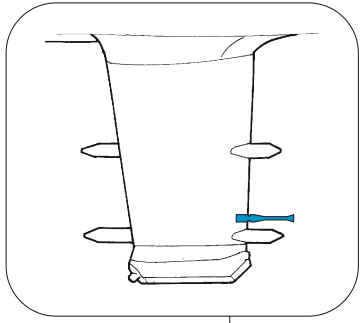

Mi-35M exterior

eduard

48 1088

1/48

detail set for ZVEZDA 1/48 kit • sada detailů pro stavebnici ZVEZDA 1/48

- APPLY EXPRESS MASK AND PAINT BEFORE GLUING
POUŽIT EXPRESS MASK NABARVIT PŘED SLEPENÍM
- SYMMETRICAL ASSEMBLY
SYMETRICKÁ MONTÁŽ
- REMOVE
ODSTRANIT
- GRIND
OBROUSIT
- DRILL HOLE
VRTAT OTVOR
- BEND
OHNOUT
- OPTION
VOLBA
- REPLACE
NAHRADIT
- COLORED ETCHED PARTS
LEPTANÉ BAREVNÉ DÍLY
- ETCHED PARTS
LEPTANÉ NEBAREVNÉ DÍLY
- ORIGINAL KIT PARTS
PŮVODNÍ DÍLY STAVEBNICE

ORIGINAL KIT PARTS
PŮVODNÍ DÍLY STAVEBNICE

PHOTO-ETCHED PARTS
LEPTANÉ DÍLY

PARTS TO BE REMOVED
DÍLY K ODSTRANĚNÍ

FILL
TMELIT

K20, K21, K23

K19, K22, K30

K26, K29

K7, K48