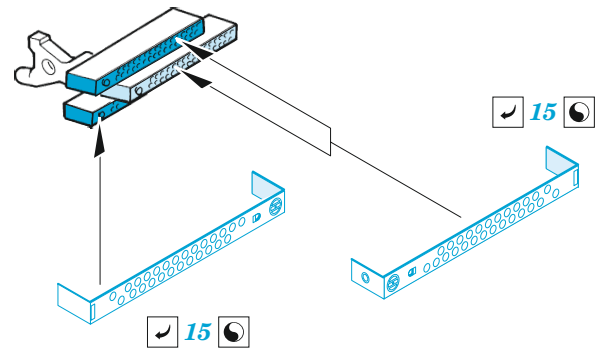

ORIGINAL KIT PARTS
PŮVODNÍ DÍLY STAVEBNICE

PHOTO-ETCHED PARTS
LEPTANÉ DÍLY

PARTS TO BE REMOVED
DÍLY K ODSTRANĚNÍ

FILL
TMELIT

K20, K21, K23

K19, K22, K30

K26, K29

K7, K48

B55

B54

5 **B83**

19 **B82**

K11

K12

22

K34, K35

D3, D24 **D2, D25**

Related products: FE 1309 Mi-35M seatbelts STEEL 1/48

Related products: 48 1089 Mi-35M cargo interior 1/48