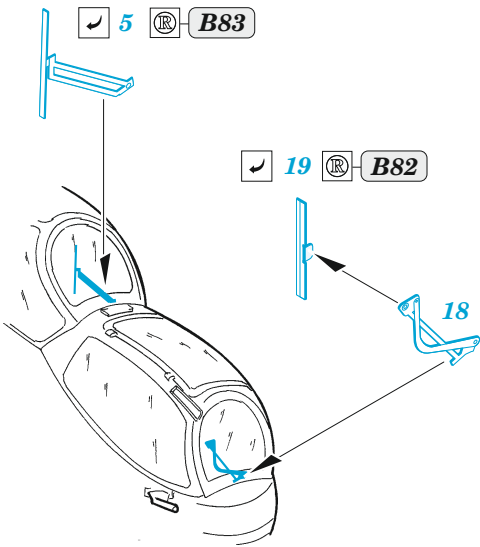

B54

5 **B83**

19 **B82**