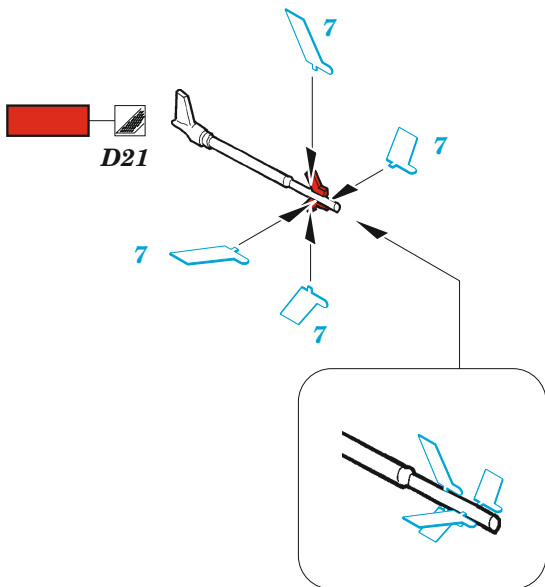

Mi-35M exterior

eduard

48 1088

1/48

detail set for ZVEZDA 1/48 kit • sada detailů pro stavebnici ZVEZDA 1/48

- APPLY EXPRESS MASK AND PAINT BEFORE GLUING
POUŽIT EXPRESS MASK NABARVIT PŘED SLEPENÍM
- SYMMETRICAL ASSEMBLY
SYMETRICKÁ MONTÁŽ
- REMOVE
ODSTRANIT
- GRIND
OBROUSIT
- DRILL HOLE
VRTAT OTVOR
- BEND
OHNOUT
- OPTION
VOLBA
- REPLACE
NAHRADIT
- COLORED ETCHED PARTS
LEPTANÉ BAREVNÉ DÍLY
- ETCHED PARTS
LEPTANÉ NEBAREVNÉ DÍLY
- ORIGINAL KIT PARTS
PŮVODNÍ DÍLY STAVEBNICE

ORIGINAL KIT PARTS
PŮVODNÍ DÍLY STAVEBNICE

PHOTO-ETCHED PARTS
LEPTANÉ DÍLY

PARTS TO BE REMOVED
DÍLY K ODSTRANĚNÍ

FILL
TMELIT

K20, K21, K23

K19, K22, K30

K26, K29

K7, K48

B55

B54

5 **B83**

19 **B82**

K11

K12

22

K34, K35