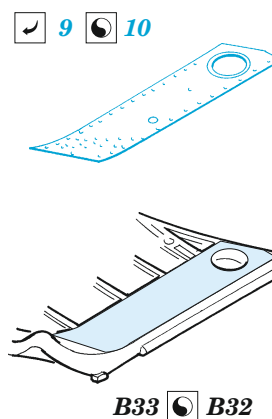

Mi-35M exterior

eduard

48 1088

1/48

detail set for ZVEZDA 1/48 kit • sada detailů pro stavebnici ZVEZDA 1/48

- APPLY EXPRESS MASK AND PAINT BEFORE GLUING
POUŽIT EXPRESS MASK NABARVIT PŘED SLEPENÍM
- SYMMETRICAL ASSEMBLY
SYMETRICKÁ MONTÁŽ
- REMOVE
ODSTRANIT
- GRIND
OBROUSIT
- DRILL HOLE
VRTAT OTVOR
- BEND
OHNOUT
- OPTION
VOLBA
- REPLACE
NAHRADIT
- COLORED ETCHED PARTS
LEPTANÉ BAREVNÉ DÍLY
- ETCHED PARTS
LEPTANÉ NEBAREVNÉ DÍLY
- ORIGINAL KIT PARTS
PŮVODNÍ DÍLY STAVEBNICE

ORIGINAL KIT PARTS
PŮVODNÍ DÍLY STAVEBNICE

PHOTO-ETCHED PARTS
LEPTANÉ DÍLY

PARTS TO BE REMOVED
DÍLY K ODSTRANĚNÍ

FILL
TMELIT

K20, K21, K23

K19, K22, K30

K26, K29

K7, K48