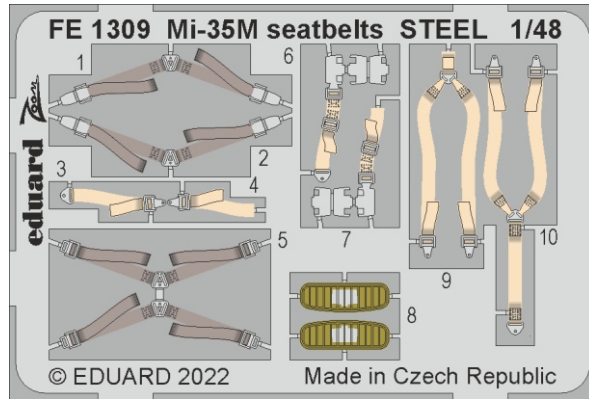

Mi-35M exterior

eduard

48 1088

1/48

detail set for ZVEZDA 1/48 kit • sada detailů pro stavebnici ZVEZDA 1/48

- APPLY EXPRESS MASK AND PAINT BEFORE GLUING
POUŽIT EXPRESS MASK NABARVIT PŘED SLEPENÍM
- SYMMETRICAL ASSEMBLY
SYMETRICKÁ MONTÁŽ
- REMOVE
ODSTRANIT
- GRIND
OBROUSIT
- DRILL HOLE
VRTAT OTVOR
- BEND
OHNOUT
- OPTION
VOLBA
- REPLACE
NAHRADIT
- COLORED ETCHED PARTS
LEPTANÉ BAREVNÉ DÍLY
- ETCHED PARTS
LEPTANÉ NEBAREVNÉ DÍLY
- ORIGINAL KIT PARTS
PŮVODNÍ DÍLY STAVEBNICE

ORIGINAL KIT PARTS
PŮVODNÍ DÍLY STAVEBNICE

PHOTO-ETCHED PARTS
LEPTANÉ DÍLY

PARTS TO BE REMOVED
DÍLY K ODSTRANĚNÍ

FILL
TMELIT

K20, K21, K23

K19, K22, K30

K26, K29

K7, K48

B55

B54

5 **B83**

19 **B82**

K11

K12

22

K34, K35

D3, D24 **D2, D25**

Related products: FE 1309 Mi-35M seatbelts STEEL 1/48

Related products: 48 1089 Mi-35M cargo interior 1/48