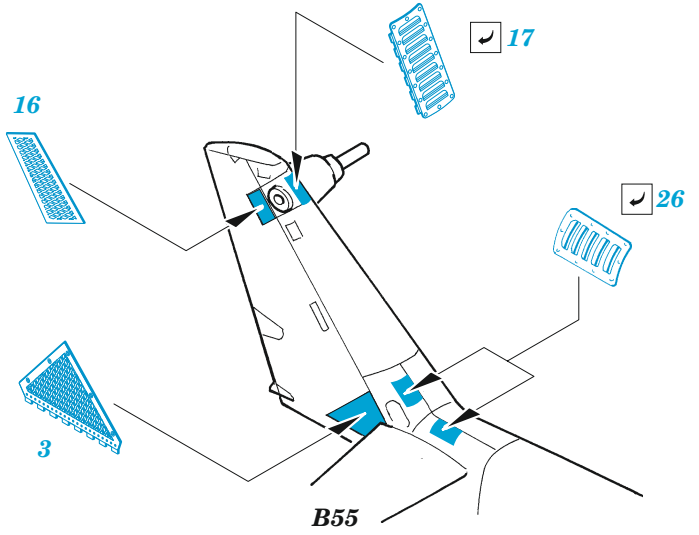

Mi-35M exterior

eduard

48 1088

1/48

detail set for ZVEZDA 1/48 kit • sada detailů pro stavebnici ZVEZDA 1/48

- APPLY EXPRESS MASK AND PAINT BEFORE GLUING
POUŽIT EXPRESS MASK NABARVIT PŘED SLEPENÍM
- SYMMETRICAL ASSEMBLY
SYMETRICKÁ MONTÁŽ
- REMOVE
ODSTRANIT
- GRIND
OBROUSIT
- DRILL HOLE
VRTAT OTVOR
- BEND
OHNOUT
- OPTION
VOLBA
- REPLACE
NAHRADIT
- COLORED ETCHED PARTS
LEPTANÉ BAREVNÉ DÍLY
- ETCHED PARTS
LEPTANÉ NEBAREVNÉ DÍLY
- ORIGINAL KIT PARTS
PŮVODNÍ DÍLY STAVEBNICE

ORIGINAL KIT PARTS
PŮVODNÍ DÍLY STAVEBNICE

PHOTO-ETCHED PARTS
LEPTANÉ DÍLY

PARTS TO BE REMOVED
DÍLY K ODSTRANĚNÍ

FILL
TMELIT

K20, K21, K23

K19, K22, K30

K26, K29

K7, K48

B55

B54

5 **B83**

19 **B82**

K11

K12

22

K34, K35