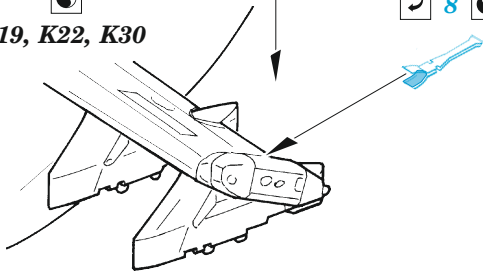

Mi-35M exterior

eduard

48 1088

1/48

detail set for ZVEZDA 1/48 kit • sada detailů pro stavebnici ZVEZDA 1/48

- APPLY EXPRESS MASK AND PAINT BEFORE GLUING
POUŽIT EXPRESS MASK NABARVIT PŘED SLEPENÍM
- SYMMETRICAL ASSEMBLY
SYMETRICKÁ MONTÁŽ
- REMOVE
ODSTRANIT
- GRIND
OBROUSIT
- DRILL HOLE
VRTAT OTVOR
- BEND
OHNOUT
- OPTION
VOLBA
- REPLACE
NAHRADIT
- COLORED ETCHED PARTS
LEPTANÉ BAREVNÉ DÍLY
- ETCHED PARTS
LEPTANÉ NEBAREVNÉ DÍLY
- ORIGINAL KIT PARTS
PŮVODNÍ DÍLY STAVEBNICE

ORIGINAL KIT PARTS
PŮVODNÍ DÍLY STAVEBNICE

PHOTO-ETCHED PARTS
LEPTANÉ DÍLY

PARTS TO BE REMOVED
DÍLY K ODSTRANĚNÍ

FILL
TMELIT

K20, K21, K23

K19, K22, K30

K26, K29

K7, K48