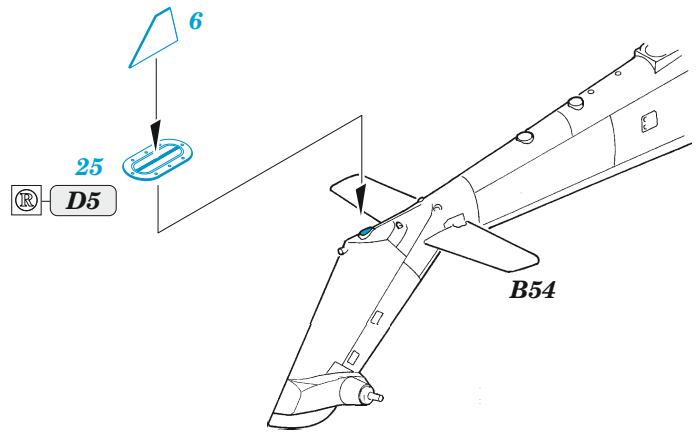

K20, K21, K23

K19, K22, K30

K26, K29

K7, K48

B55

B54

5 **B83**

19 **B82**

K11

K12

22

K34, K35

D3, D24 **D2, D25**