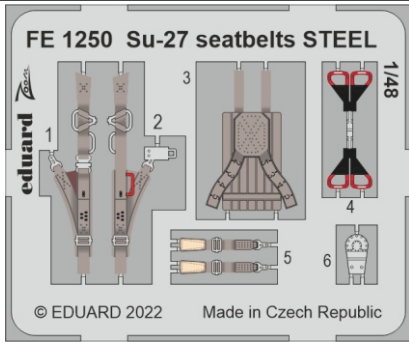

Su-27 seatbelts STEEL

detail set for GREAT WALL HOBBY 1/48 kit • sada detailů pro stavebnici GREAT WALL HOBBY 1/48

- APPLY EXPRESS MASK AND PAINT BEFORE GLUING
POUŽIT EXPRESS MASK NABARVIT PŘED SLEPENÍM
- SYMMETRICAL ASSEMBLY
SYMETRICKÁ MONTÁŽ
- REMOVE
ODSTRANIT
- GRIND
OBROUSIT
- DRILL HOLE
VRTÁT OTVOR
- BEND
OHNOUT
- OPTION
VOLBA
- REPLACE
NAHRADIT
- 1** COLORED ETCHED PARTS
LEPTANÉ BAREVNÉ DÍLY
- 1** ETCHED PARTS
LEPTANÉ NEBAREVNÉ DÍLY
- 1** ORIGINAL KIT PARTS
PŮVODNÍ DÍLY STAVEBNICE

ORIGINAL KIT PARTS PŮVODNÍ DÍLY STAVEBNICE	PHOTO-ETCHED PARTS LEPTANÉ DÍLY	PARTS TO BE REMOVED DÍLY K ODSTRANĚNÍ	FILL TMELIT
---	------------------------------------	--	----------------