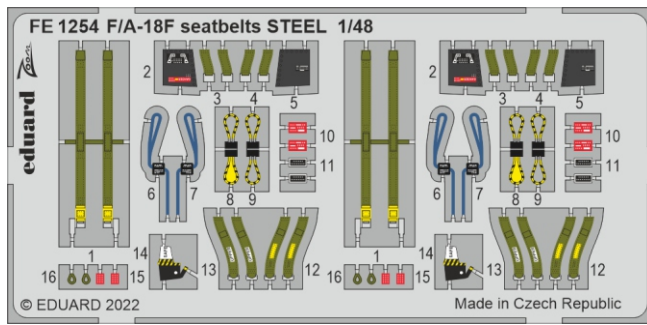

# zoom F/A-18F seatbelts STEEL

eduard

### 1/48

detail set for 1/48 MENG kit • sada detailů pro stavebnici 1/48 MENG

- APPLY EXPRESS MASK AND PAINT BEFORE GLUING  
POUŽIT EXPRESS MASK NABARVIT PŘED SLEPENÍM
- SYMMETRICAL ASSEMBLY  
SYMETRICKÁ MONTÁŽ
- REMOVE  
ODSTRANIT
- GRIND  
OBROUSIT
- DRILL HOLE  
VRTAT OTVOR
- BEND  
OHNOUT
- OPTION  
VOLBA
- REPLACE  
NAHRADIT
- 1** COLORED ETCHED PARTS  
LEPTANÉ BAREVNÉ DÍLY
- 1** ETCHED PARTS  
LEPTANÉ NEBAREVNÉ DÍLY
- 1** ORIGINAL KIT PARTS  
PŮVODNÍ DÍLY STAVEBNICE

ORIGINAL KIT PARTS  
PŮVODNÍ DÍLY STAVEBNICE

PHOTO-ETCHED PARTS  
LEPTANÉ DÍLY

PARTS TO BE REMOVED  
DÍLY K ODSTRANĚNÍ

FILL  
TMELIT