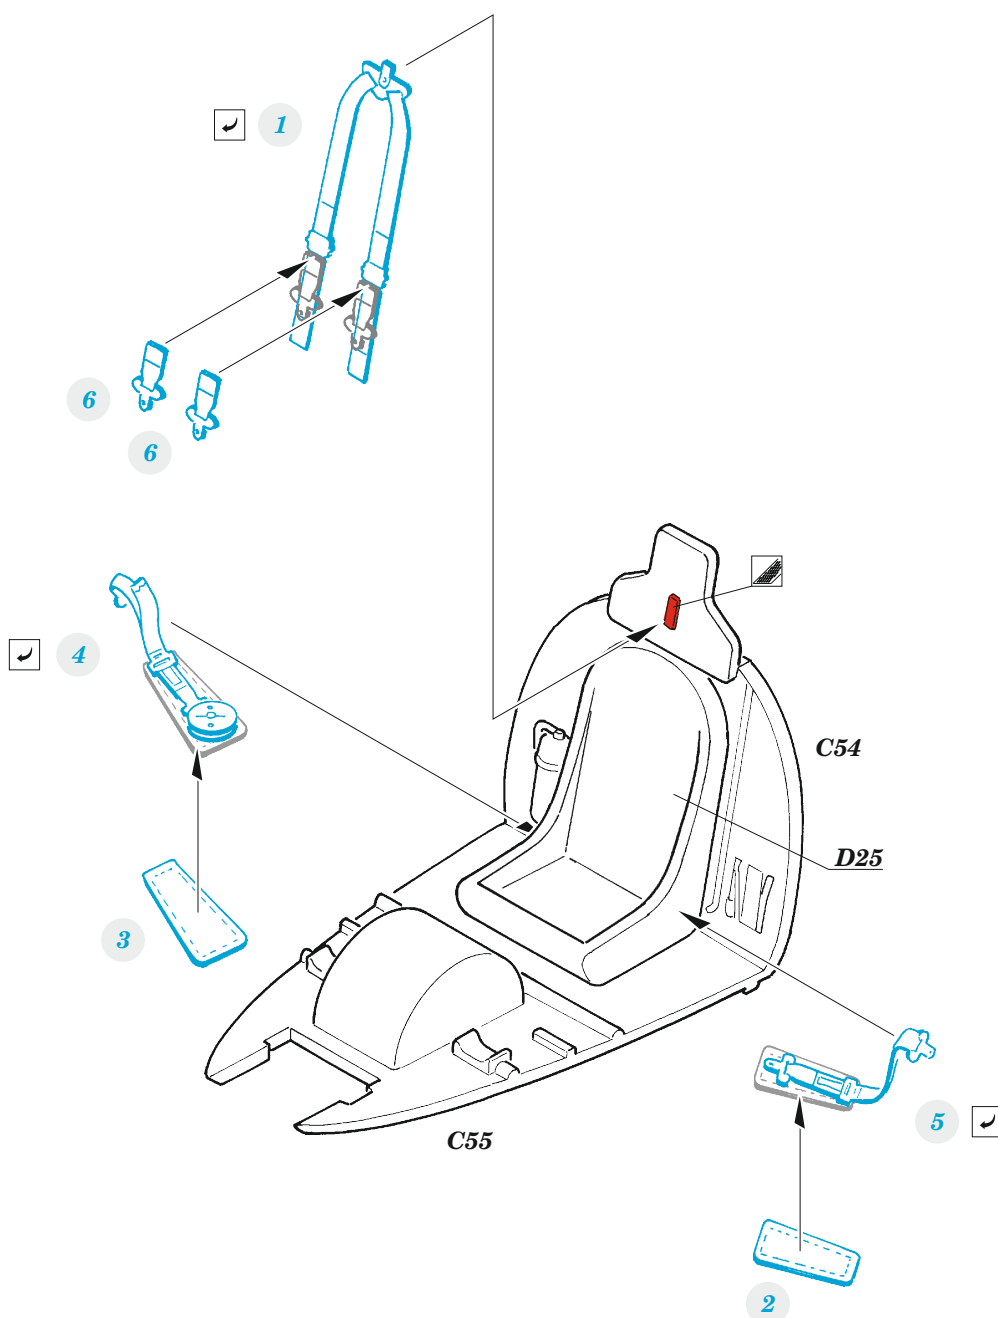

zoom Vampire F.3 seatbelts **STEEL**

eduard

FE 1259

1/48

detail set for 1/48 AIRFIX kit • sada detailů pro stavebnici 1/48 AIRFIX

- APPLY EXPRESS MASK AND PAINT BEFORE GLUING
POUŽIT EXPRESS MASK NABARVIT PŘED SLEPENÍM
- SYMMETRICAL ASSEMBLY
SYMETRICKÁ MONTÁŽ
- REMOVE
ODSTRANIT
- GRIND
OBROUSIT
- DRILL HOLE
VRTÁT OTVOR
- BEND
OHNOUT
- OPTION
VOLBA
- REPLACE
NAHRADIT
- 1** COLORED ETCHED PARTS
LEPTANÉ BAREVNÉ DÍLY
- 1** ETCHED PARTS
LEPTANÉ NEBAREVNÉ DÍLY
- 1** ORIGINAL KIT PARTS
PŮVODNÍ DÍLY STAVEBNICE

ORIGINAL KIT PARTS PŮVODNÍ DÍLY STAVEBNICE	PHOTO-ETCHED PARTS LEPTANÉ DÍLY	PARTS TO BE REMOVED DÍLY K ODSTRANĚNÍ	FILL TMELIT
---	------------------------------------	--	----------------

Related products: 49 1258 Vampire F.3