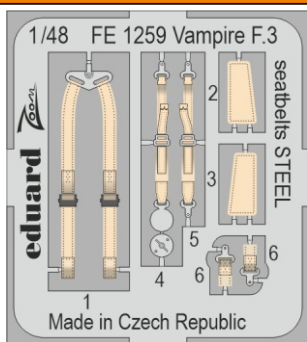

zoom Vampire F.3 seatbelts **STEEL**

eduard

FE 1259

1/48

detail set for 1/48 AIRFIX kit • sada detailů pro stavebnici 1/48 AIRFIX

- APPLY EXPRESS MASK AND PAINT BEFORE GLUING
POUŽIT EXPRESS MASK NABARVIT PŘED SLEPENÍM
- SYMMETRICAL ASSEMBLY
SYMETRICKÁ MONTÁŽ
- REMOVE
ODSTRANIT
- GRIND
OBROUSIT
- DRILL HOLE
VRTÁT OTVOR
- BEND
OHNOUT
- OPTION
VOLBA
- REPLACE
NAHRADIT
- 1** COLORED ETCHED PARTS
LEPTANÉ BAREVNÉ DÍLY
- 1** ETCHED PARTS
LEPTANÉ NEBAREVNÉ DÍLY
- 1** ORIGINAL KIT PARTS
PŮVODNÍ DÍLY STAVEBNICE

ORIGINAL KIT PARTS PŮVODNÍ DÍLY STAVEBNICE	PHOTO-ETCHED PARTS LEPTANÉ DÍLY	PARTS TO BE REMOVED DÍLY K ODSTRANĚNÍ	FILL TMELIT
---	------------------------------------	--	----------------

Related products: 49 1258 Vampire F.3