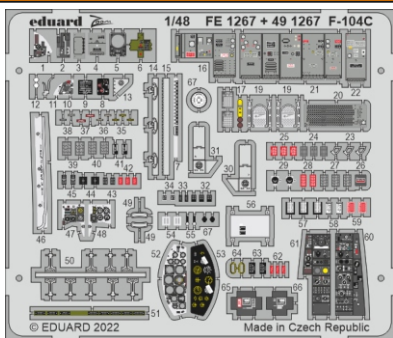

F-104C

detail set for 1/48 KINETIC kit • sada detailů pro stavebnici 1/48 KINETIC

- APPLY EXPRESS MASK AND PAINT BEFORE GLUING
POUŽIT EXPRESS MASK NABARVIT PŘED SLEPENÍM
- SYMMETRICAL ASSEMBLY
SYMETRICKÁ MONTÁŽ
- REMOVE
ODSTRANIT
- GRIND
OBROUSIT
- DRILL HOLE
VRTAT OTVOR
- BEND
OHNOUT
- OPTION
VOLBA
- REPLACE
NAHRADIT
- COLORED ETCHED PARTS
LEPTANÉ BAREVNÉ DÍLY
- ETCHED PARTS
LEPTANÉ NEBAREVNÉ DÍLY
- ORIGINAL KIT PARTS
PŮVODNÍ DÍLY STAVEBNICE

ORIGINAL KIT PARTS PŮVODNÍ DÍLY STAVEBNICE	PHOTO-ETCHED PARTS LEPTANÉ DÍLY	PARTS TO BE REMOVED DÍLY K ODSTRANĚNÍ	FILL TMELIT
---	------------------------------------	--	----------------